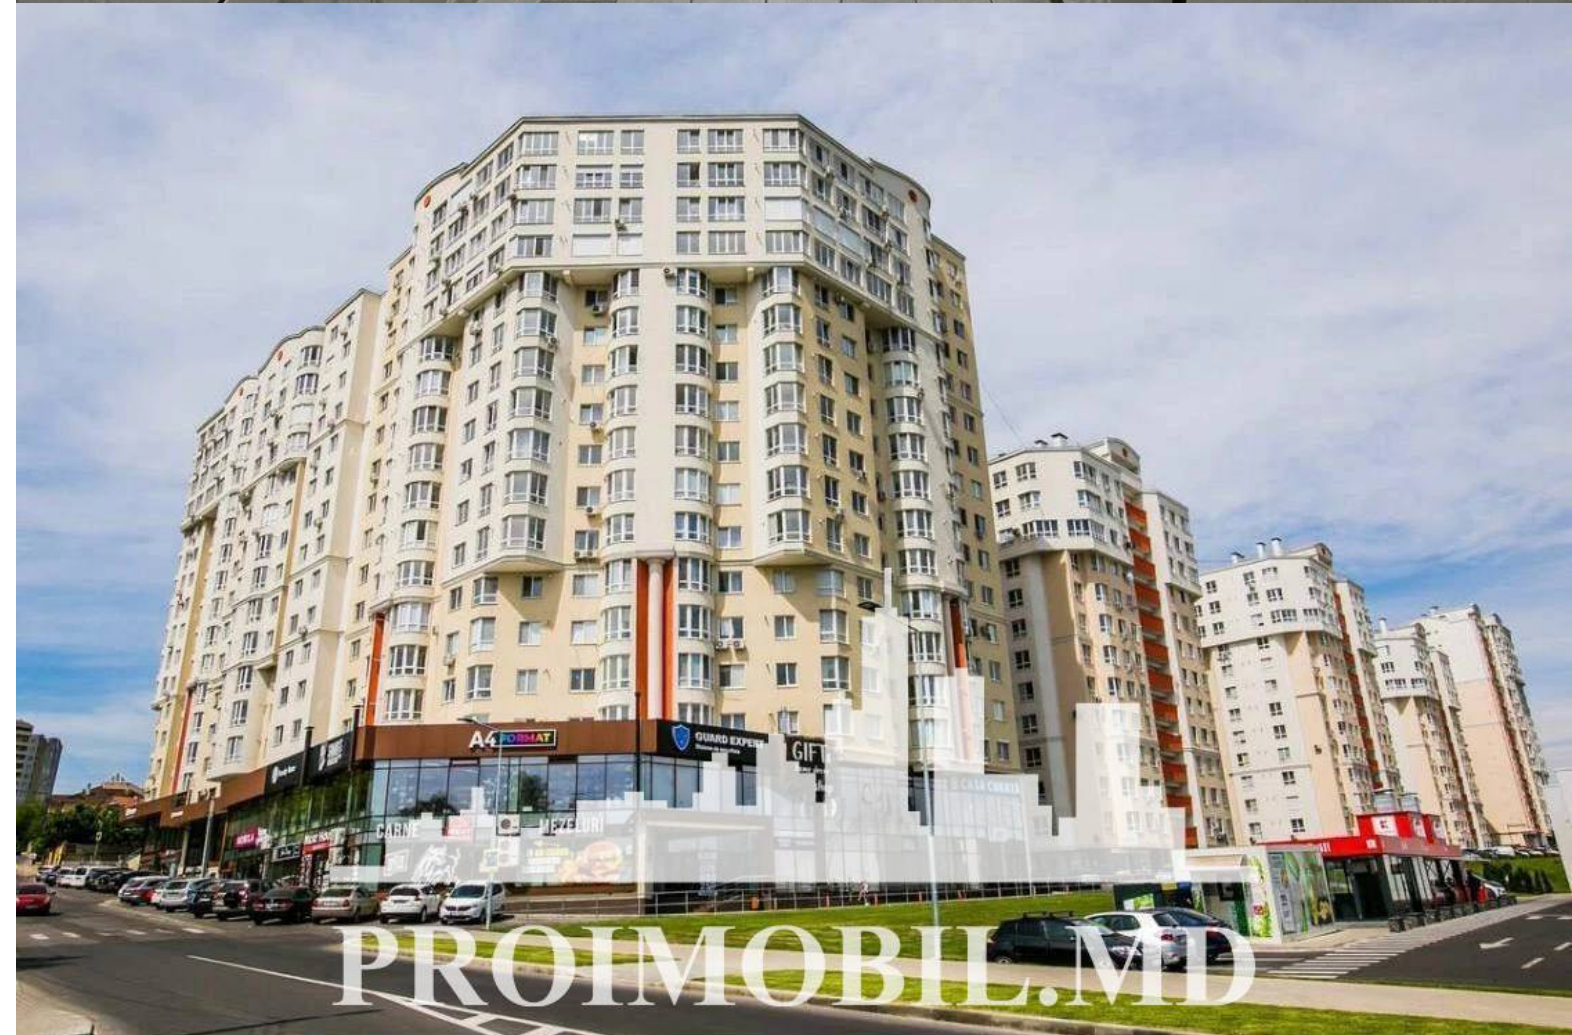

PROIMOBIL.MD