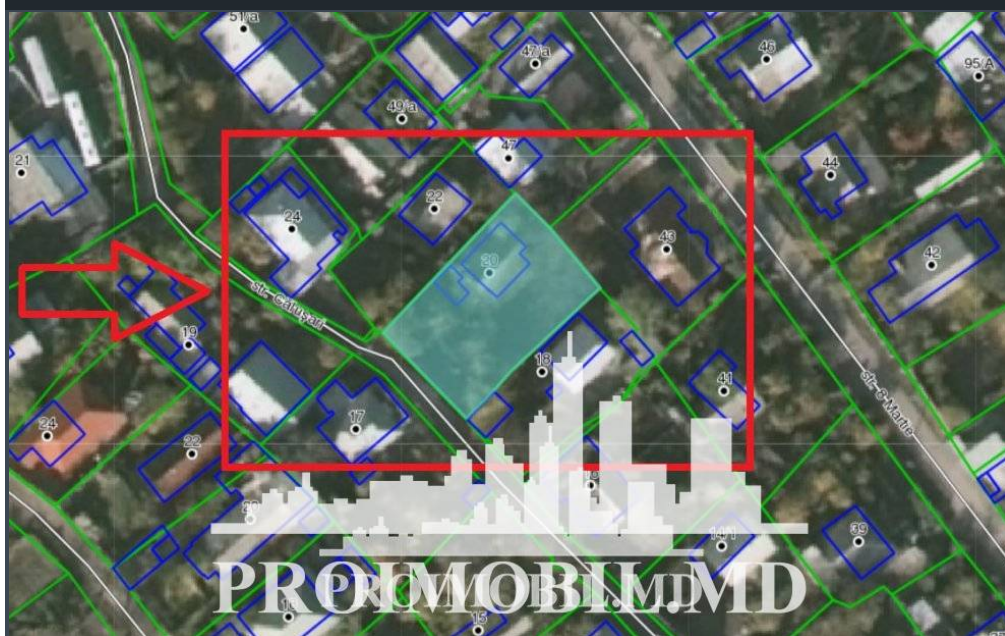

Chișinău, Râșcani - 38000€

Suprafața totală - 6 ar
Tip - Pentru construcții

Spre vânzare se oferă teren pentru construcție, situat în sect. Râșcani, str. Călușari. Suprafața totală de 6 ari. Perfect pentru construcția unei case, vile, duplex, etc.!