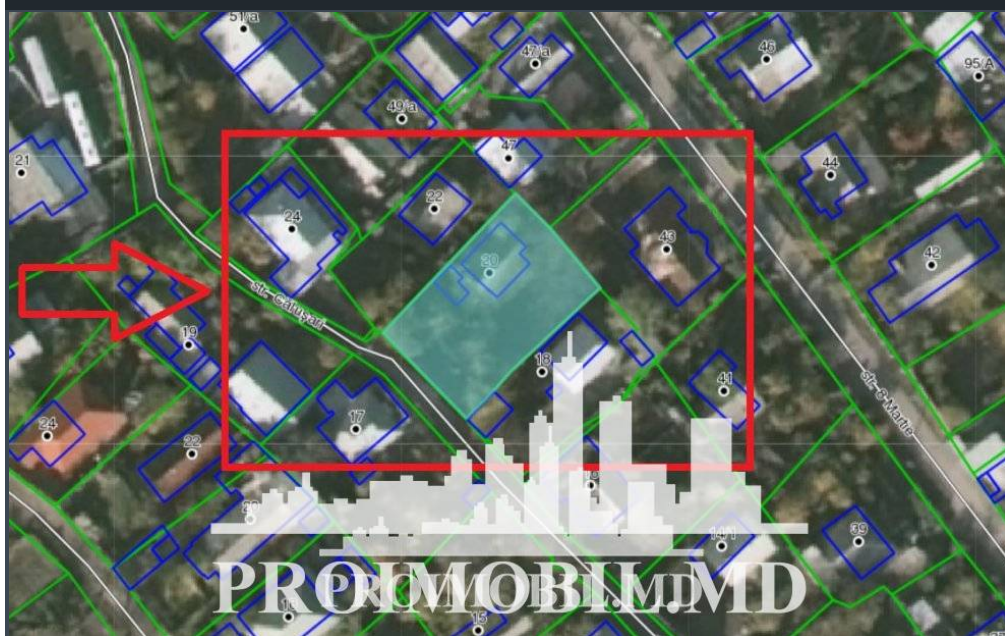

Chișinău, Râșcani - 28500€

Suprafața totală - 6 ar  
Tip - Pentru construcții

Spre vânzare se oferă teren pentru construcție, situat în sect. Râșcani, str. Călușari. Suprafața totală de 6 ari. Perfect pentru construcția unei case, vile, duplex, etc.!