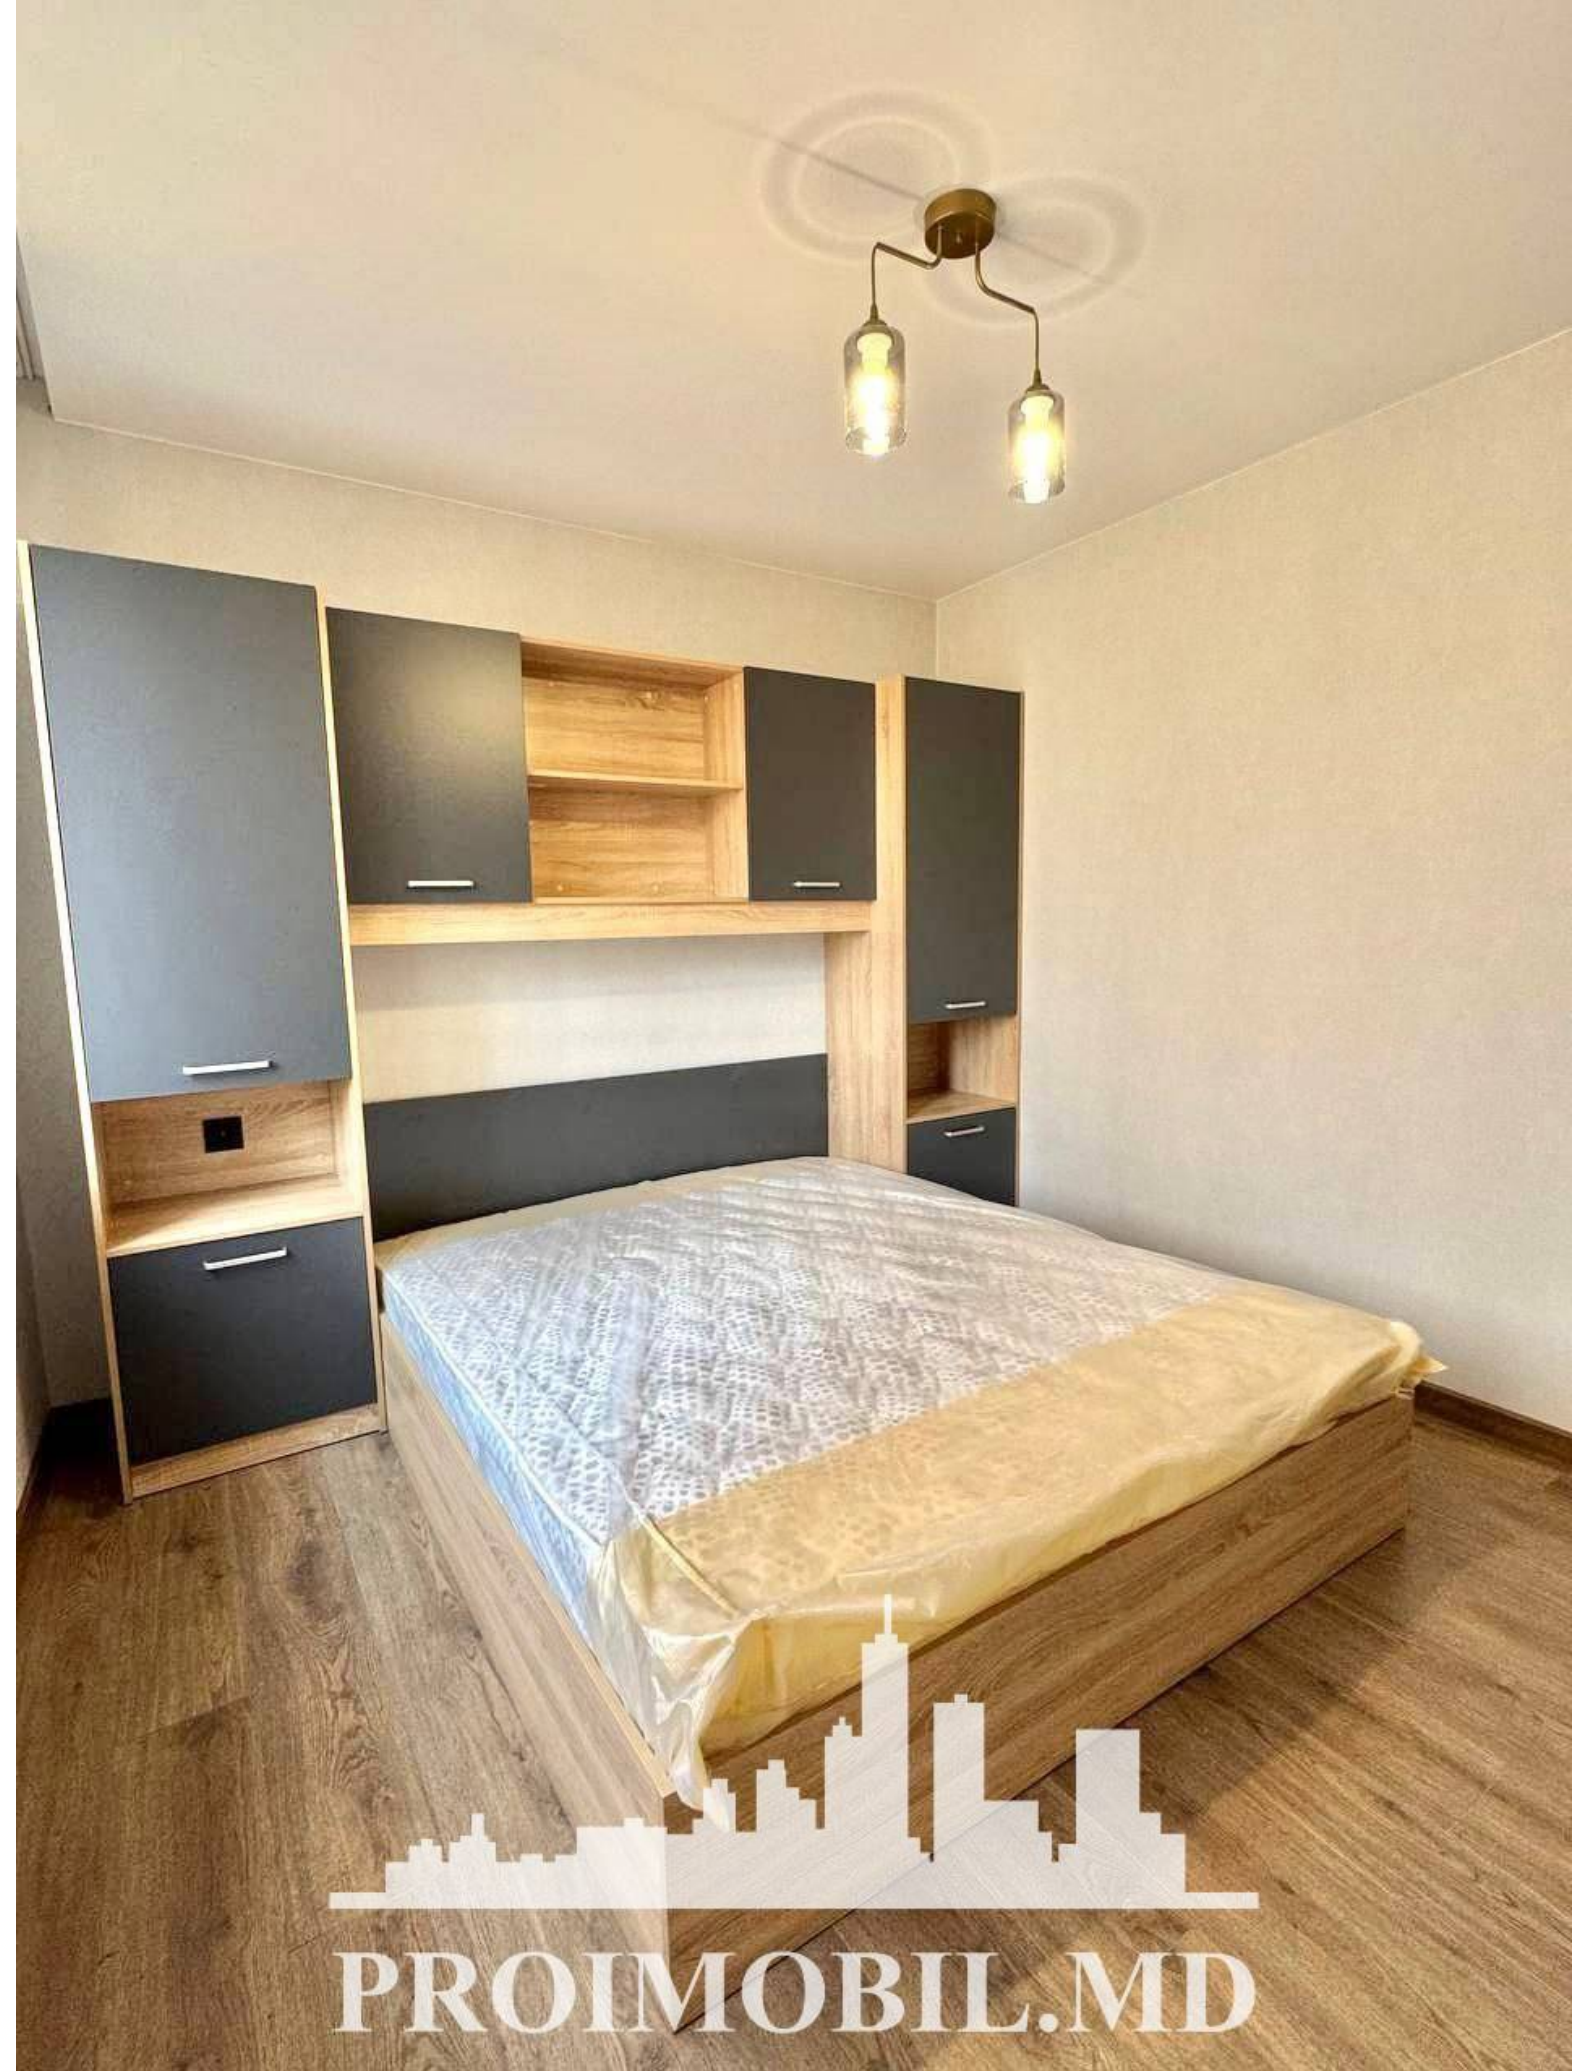

PROIMOBIL.MD