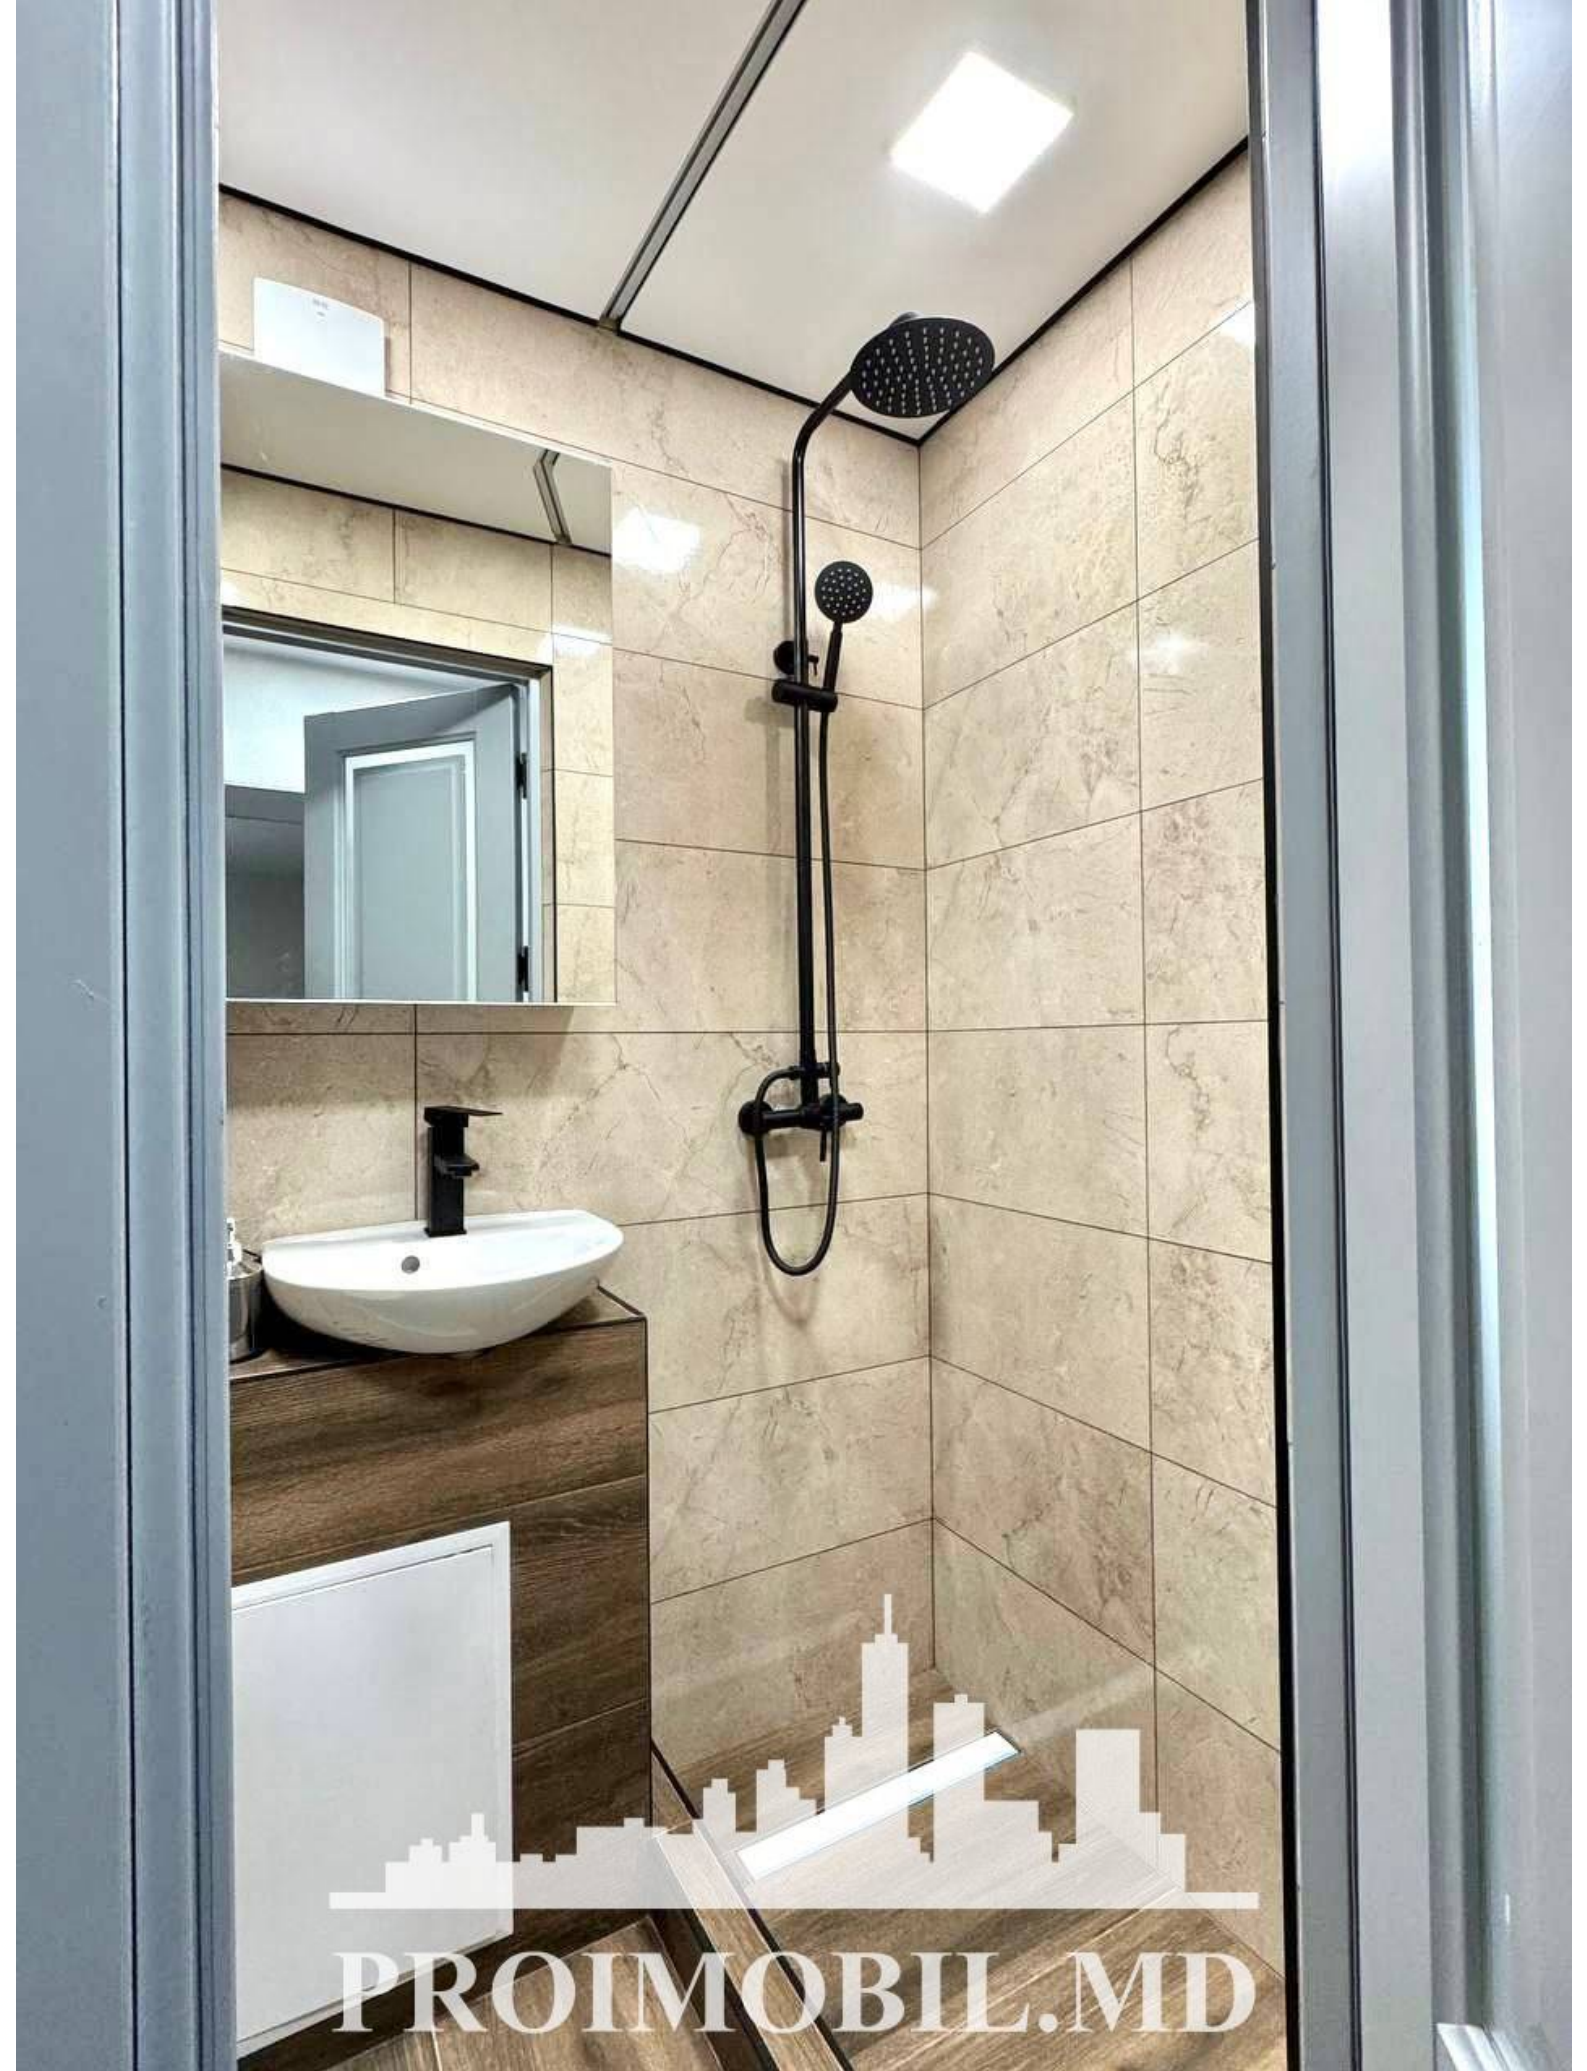

PROIMOBIL.MD