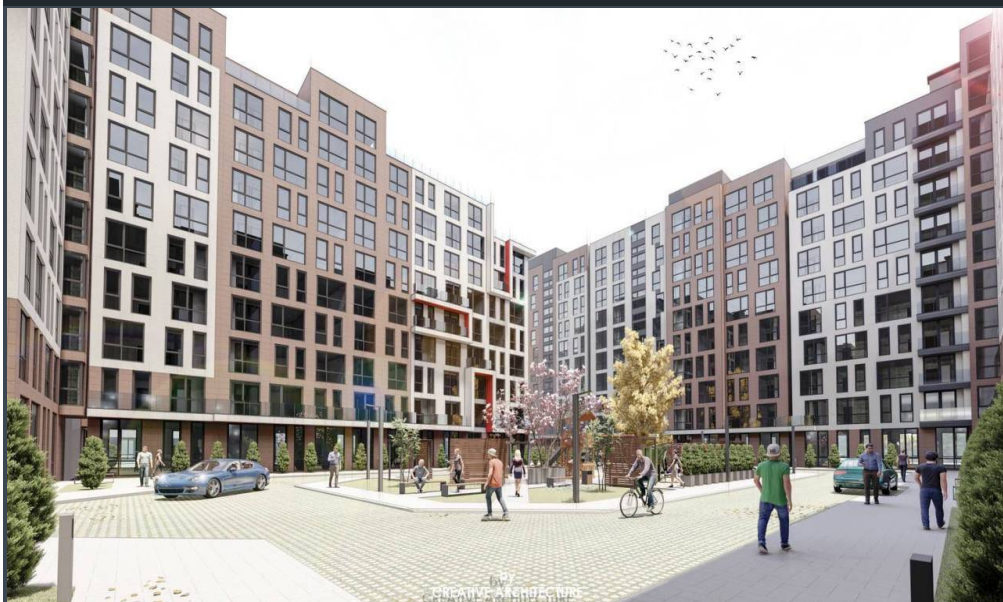

Chișinău, Telecentru - 56511€

Suprafața totală - 48 m²
Tip ofertă - Vânzare
Camere - 1
Starea - Versiune albă
Grup sanitar - 1
Tip construcție - Nouă
Etaj - 1
Etaje - 9
Balcon - 1
Dormitoare - 1
Înălțimea tavanului - 0.00
Planul clădirii - IND (individual)
Loc de parcare - Deschisă

Vă propunem spre vânzare acest apartament cu **1 cameră și living, sect. Telecentru, str. Șos. Hâncești** cu suprafața totală de **48 mp.**
Compartimentat în: 1 dormitor, living, bucatărie, bloc sanitar, verandă, hol.