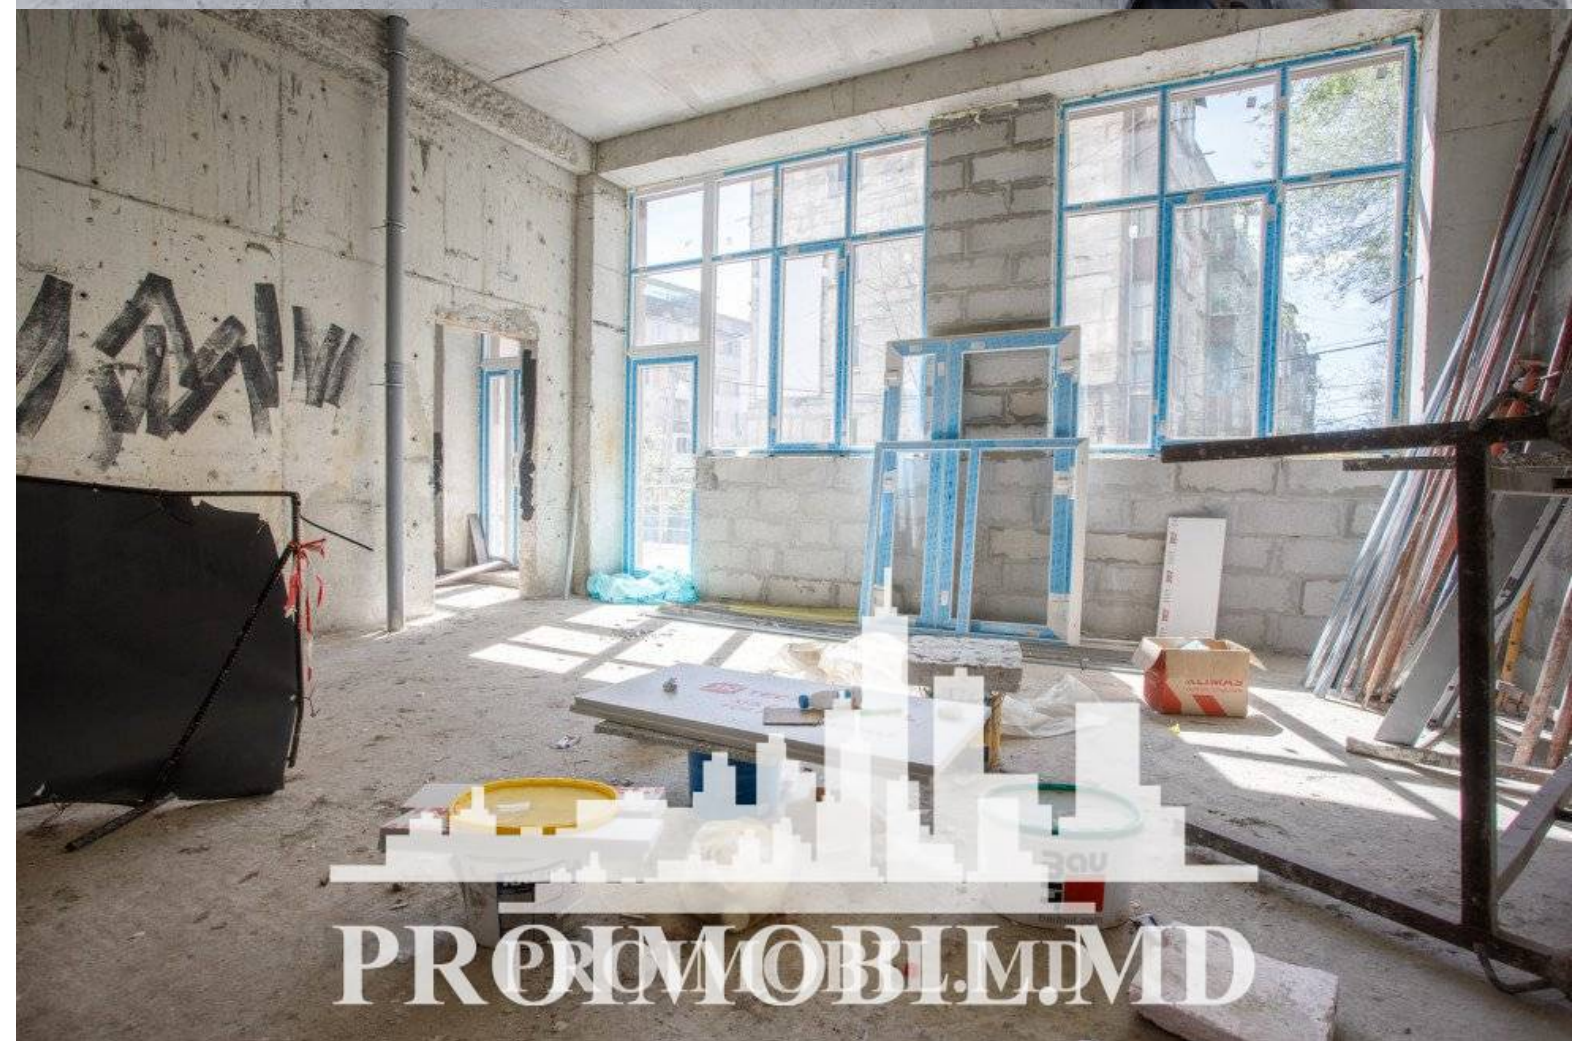

PROIMOBIL.MD