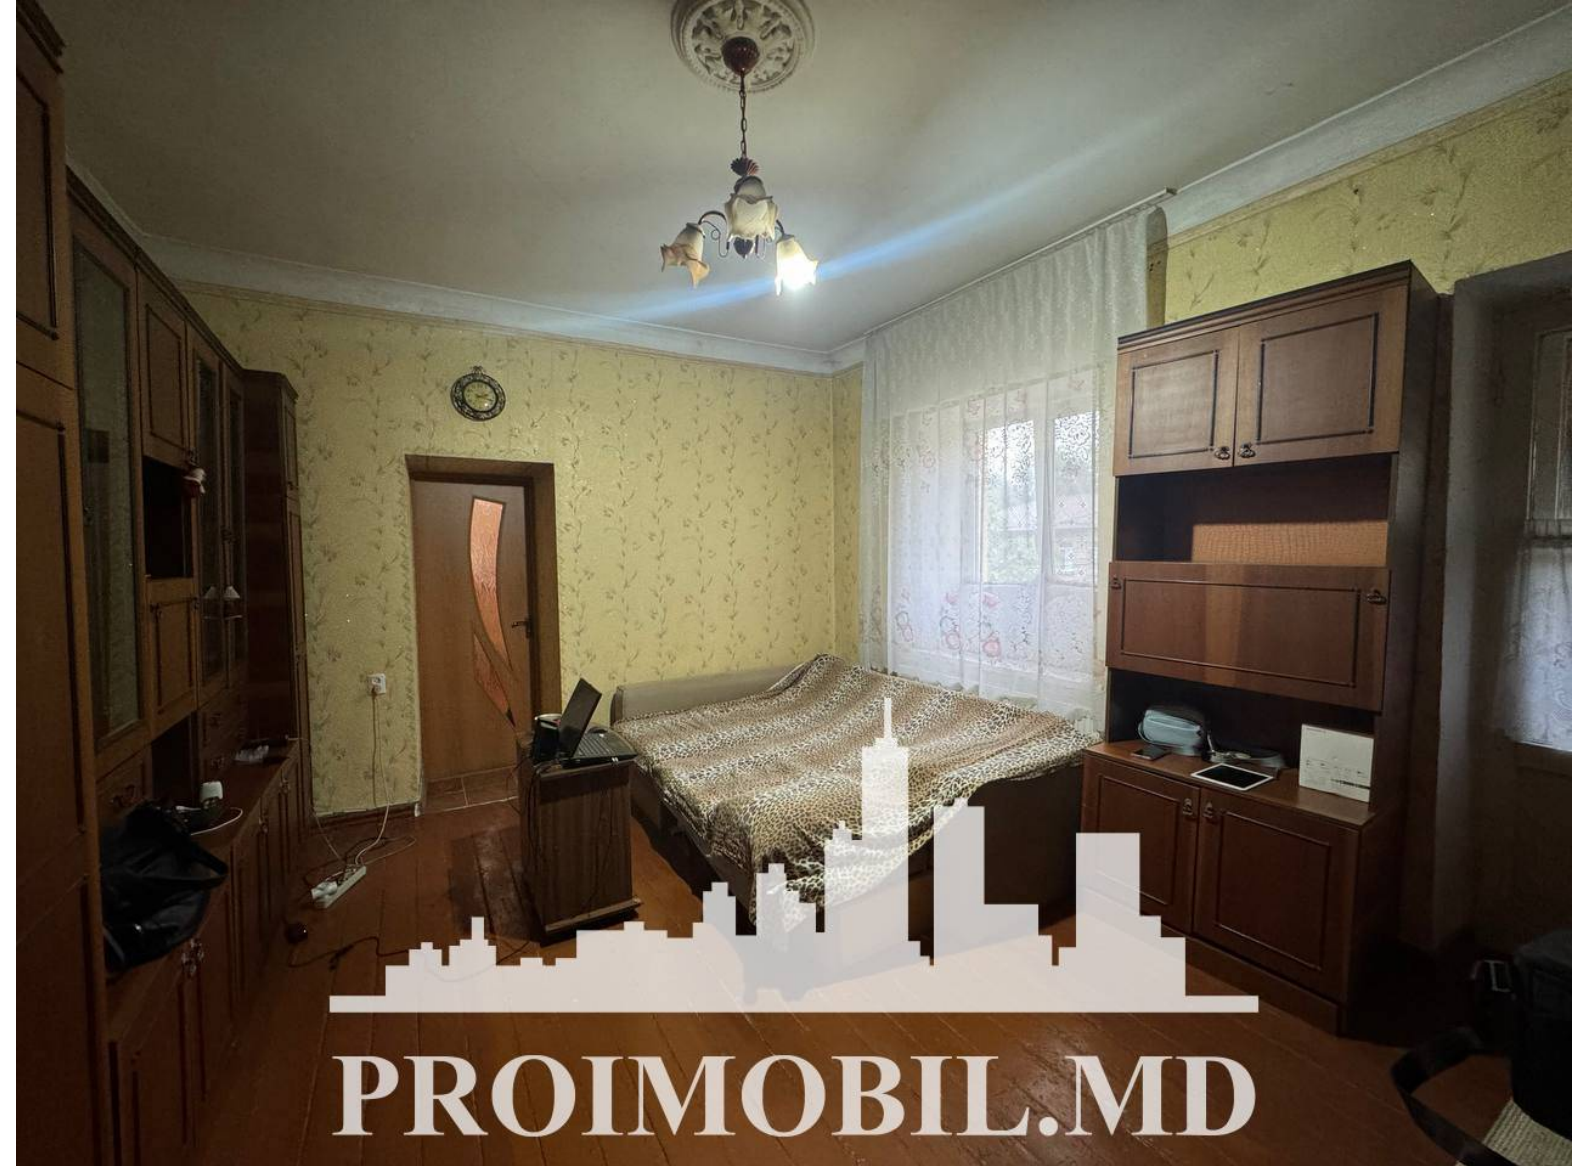

PROIMOBIL.MD