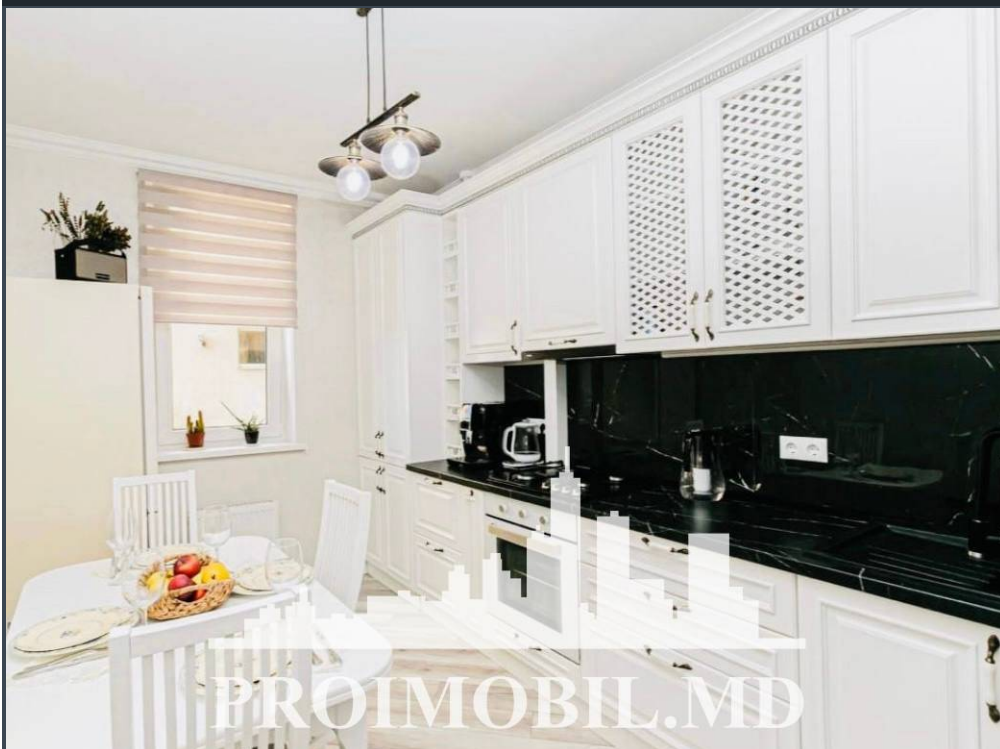

Chișinău, Telecentru - 128000€

Suprafața totală - 47 m²
Tip ofertă - Vânzare
Camere - 2
Starea - Reparație euro
Grup sanitar - 1
Tip construcție - Nouă
Etaj - 9
Etaje - 12
Balcon - 1
Dormitoare - 2
Planul clădirii - IND (individual)
Loc de parcare - Deschisă

Vă propunem spre vânzare acest apartament cu **2 camere, sect. Telecentru, str.**

Gheorghe Asachi, cu suprafața totală de **47 mp.**

Compartimentat în: 2 dormitoare, bucătărie, bloc sanitar, antreu, balcon .