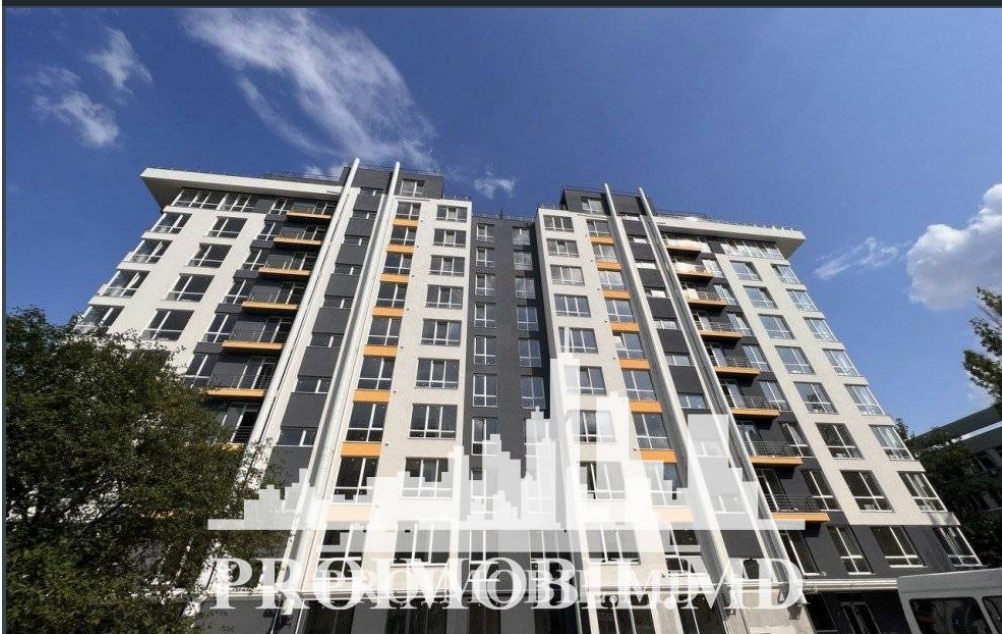

Chișinău, Telecentru - 52250€

Suprafața totală - 55 m²
Tip ofertă - Vânzare
Camere - 1
Starea - Versiune albă
Grup sanitar - 1
Tip construcție - Nouă
Etaj - 9
Etaje - 10
Dormitoare - 1
Loc de parcare - Subterană

Dezvoltatorul imobiliar "Pamir Construct" SRL recunoscut după proiectele realizate și date în exploatare cu succes (BotanicStar 1, BotanicStar 2, Botanic Park), da start vânzărilor în noul complex imobiliar **ECO HOUSE**.

Noul complex imobiliar "**Eco House**" este amplasat în **sec. Telecentru, str. Ialoveni**.

Vă propunem spre vânzare acest **apartament spațios cu 1 cameră**, priveliște cosmică spre tot orașul. Imobilul are o suprafață totală de **55 mp!**
Compartimentat în: dormitor, bucătărie, bloc sanitar, balcon.