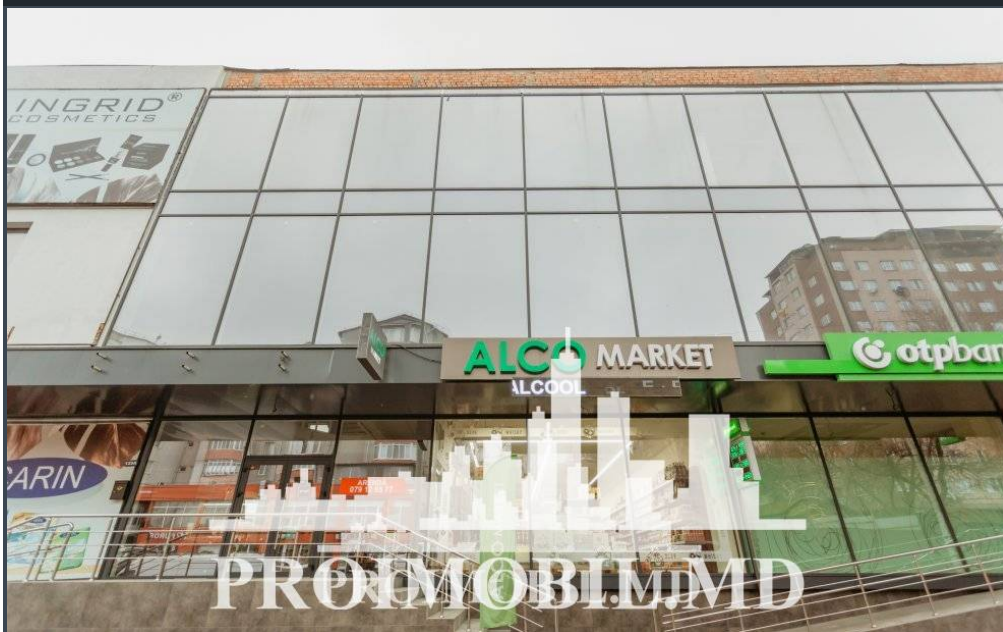

Chișinău, Botanica - 3600€

Suprafața totală - 300 m2
Tip ofertă - Chirie
Starea - Reparație euro
Tip construcție - Nouă
Tip - Magazine
Etaj - 3

Se oferă spre chirie spațiu comercial amplasat la et. 2 al unui centru comercial, **sect. Botanica, str. Muncești**. Suprafața totală de **600 mp**. Spațiul ideal pentru: market, clinică, showroom, magazin, restaurant, etc.