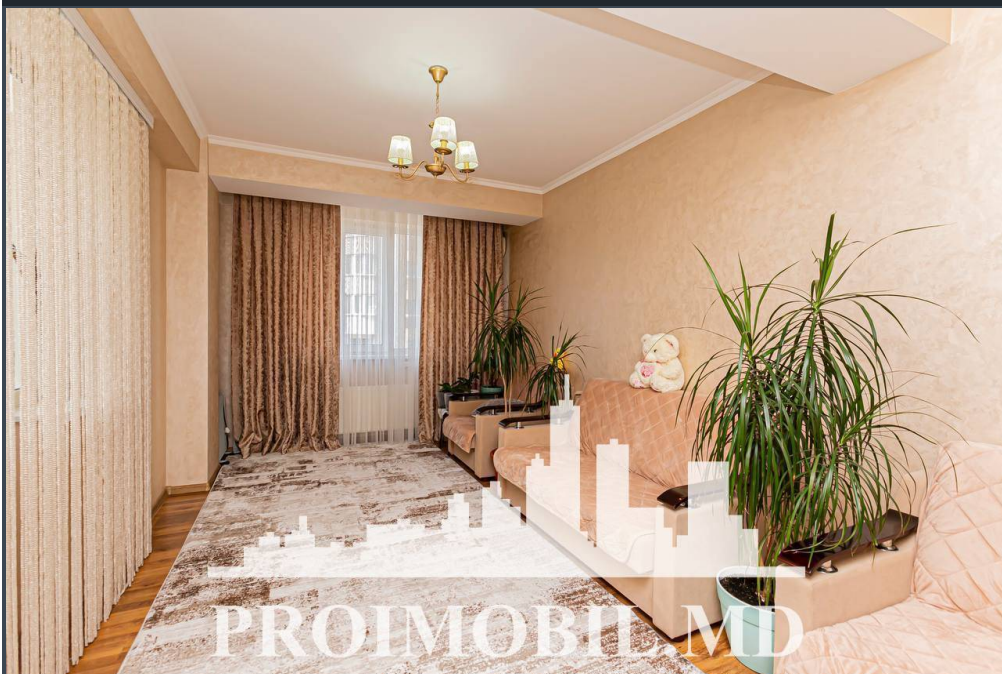

Chișinău, Botanica - 650€

Suprafața totală - 91 m²
Tip ofertă - Chirie
Camere - 3
Starea - Reparație euro
Grup sanitar - 1
Tip construcție - Nouă
Etaj - 7
Etaje - 11
Balcon - 1
Dormitoare - 3
Planul clădirii - IND (individual)
Loc de parcare - Deschisă

Spre chirie se oferă apartament în **sect. Botanica, str. Grenoble.**

Suprafața totală de **91 mp, etajul 7 din 11.**

Compartmentat în: 3 dormitoare, bucătărie, bloc sanitar, balcon închis, antreu.

Dotări și finisaje:

- Euroreparație;
- Mobilă/tehnică;
- Încălzire autonomă;
- Geamuri termopan;
- Toate comunicațiile.

Curte amenajată cu teren de joacă pentru copii. Zonă cu infrastructură dezvoltată, acces facil către transportul public.

În apropiere: stația de transport public, cefenele, grădiniță, magazine, restaurante, școală, farmacii, bănci, frizerii, market etc. (M.M)

Pentru prezentare și alte detalii vizitați www.proimobil.md sau ne contactați!

- Gata pentru intrarea
- Mobilat
- Cu electrocasnice
- Încălzire autonomă
- Aer conditionat
- Geamuri
- Ușă blindată
- Interfon
- Lift
- Zona de parcare
- Grădiniță
- Piață alimentară
- Spital/clinică
- Teren de joacă
- Școală
- Supermarket
- Aer conditionat