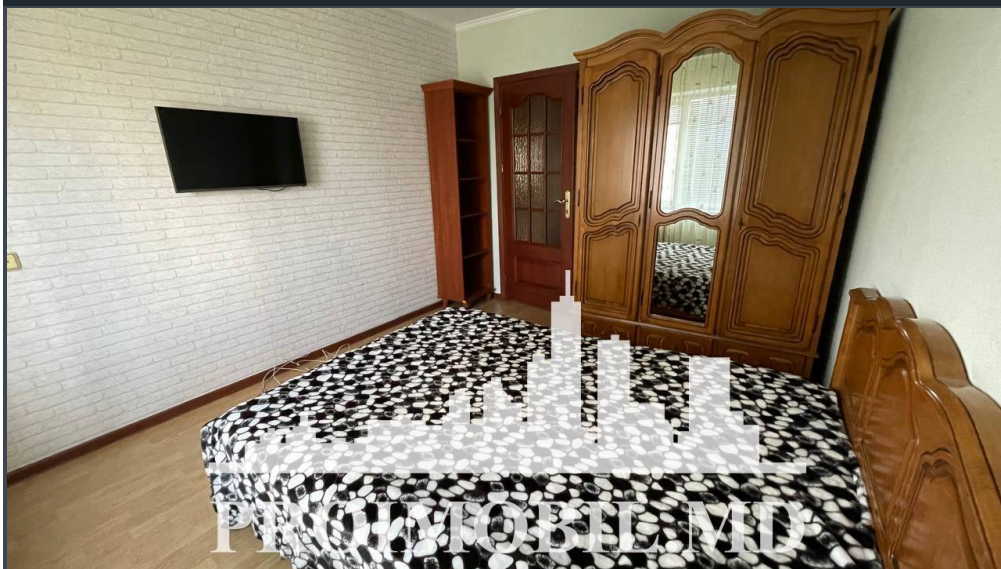

Chișinău, Centru - 450€

Suprafața totală - 62 m²
Tip ofertă - Chirie
Camere - 2
Starea - Reparație euro
Grup sanitar - 1
Tip construcție - Veche
Etaj - 5
Etaje - 9
Dormitoare - 2
Înălțimea tavanului - 0.00
Loc de parcare - Deschisă

Spre chirie se oferă apartament în sect. Centru, str. Constantin Negruzzi.

Suprafața totală de 62 mp, etajul 5 din 9.

Compartimentat în: 2 dormitoare, bucătărie, bloc sanitar, antreu.

Dotări și finisaje: