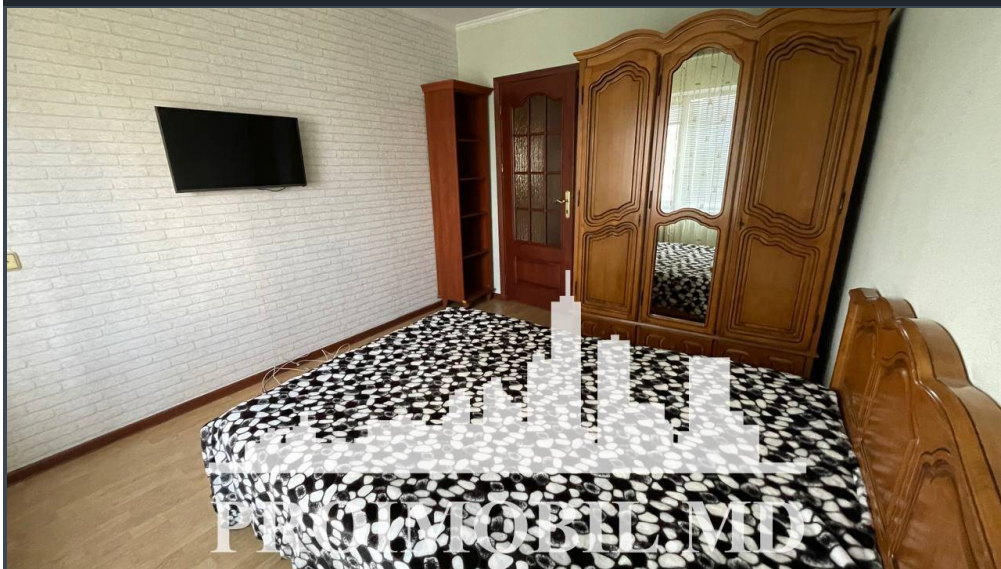

Chișinău, Centru - 450€

Suprafața totală - 62 m<sup>2</sup>  
Tip ofertă - Chirie  
Camere - 2  
Starea - Reparație euro  
Grup sanitar - 1  
Tip construcție - Veche  
Etaj - 5  
Etaje - 9  
Dormitoare - 2  
Înălțimea tavanului - 0.00  
Loc de parcare - Deschisă

Spre chirie se oferă apartament în sect. Centru, str. Constantin Negruzzi.

Suprafața totală de 62 mp, etajul 5 din 9.

Compartimentat în: 2 dormitoare, bucătărie, bloc sanitar, antreu.

Dotări și finisaje: