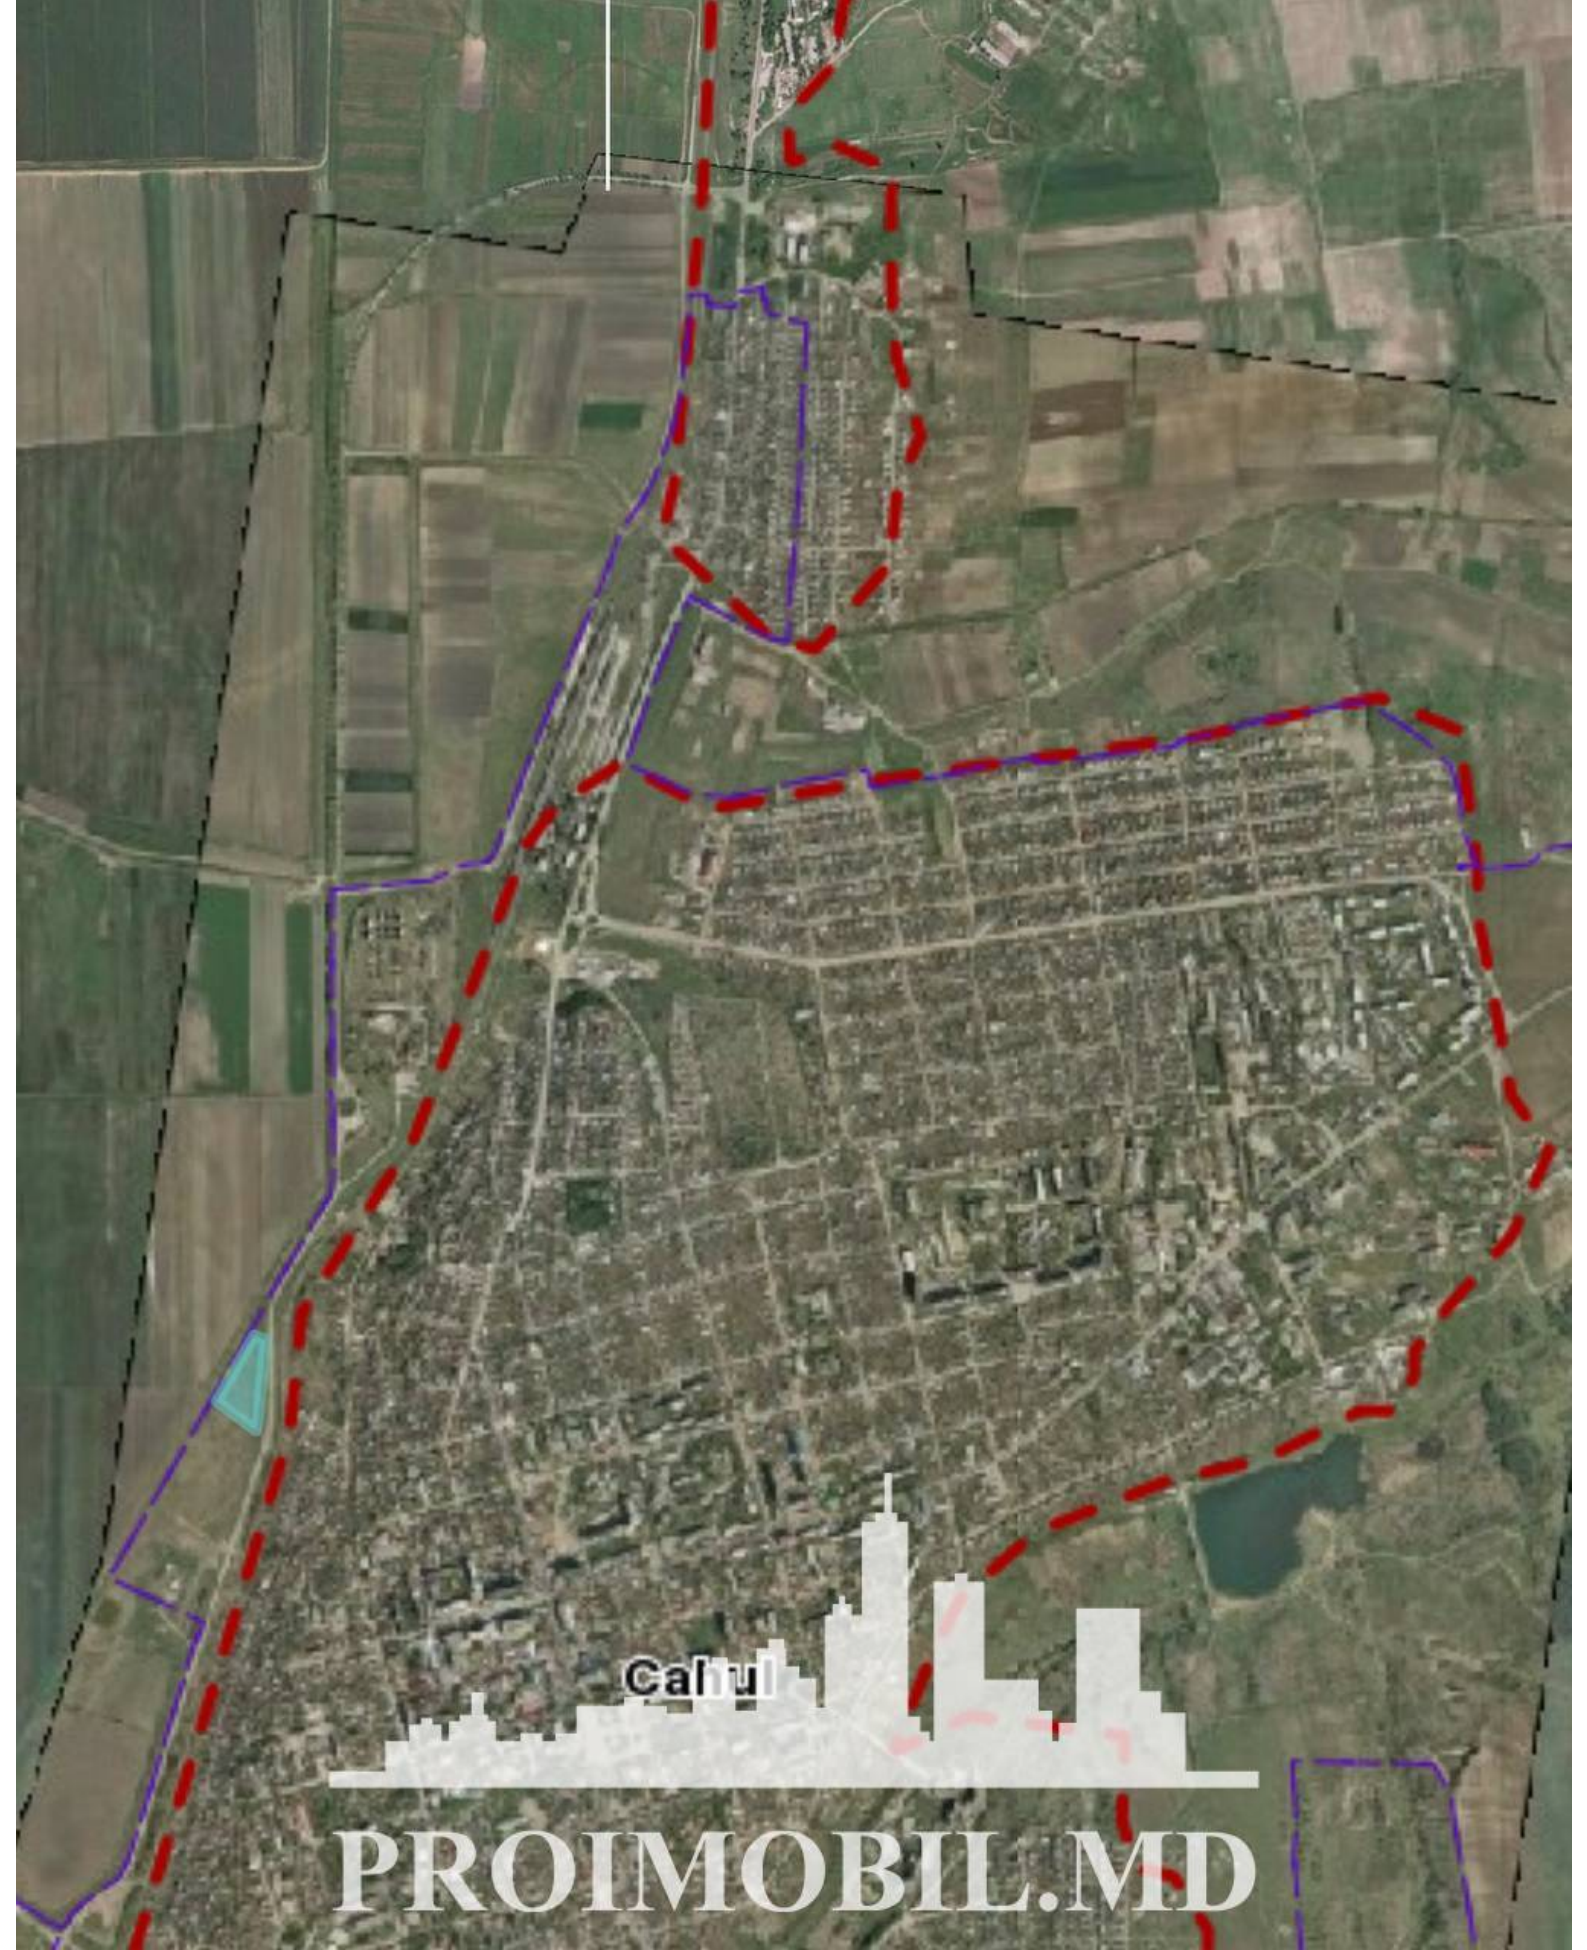

Calul

PROIMOBIL.MD