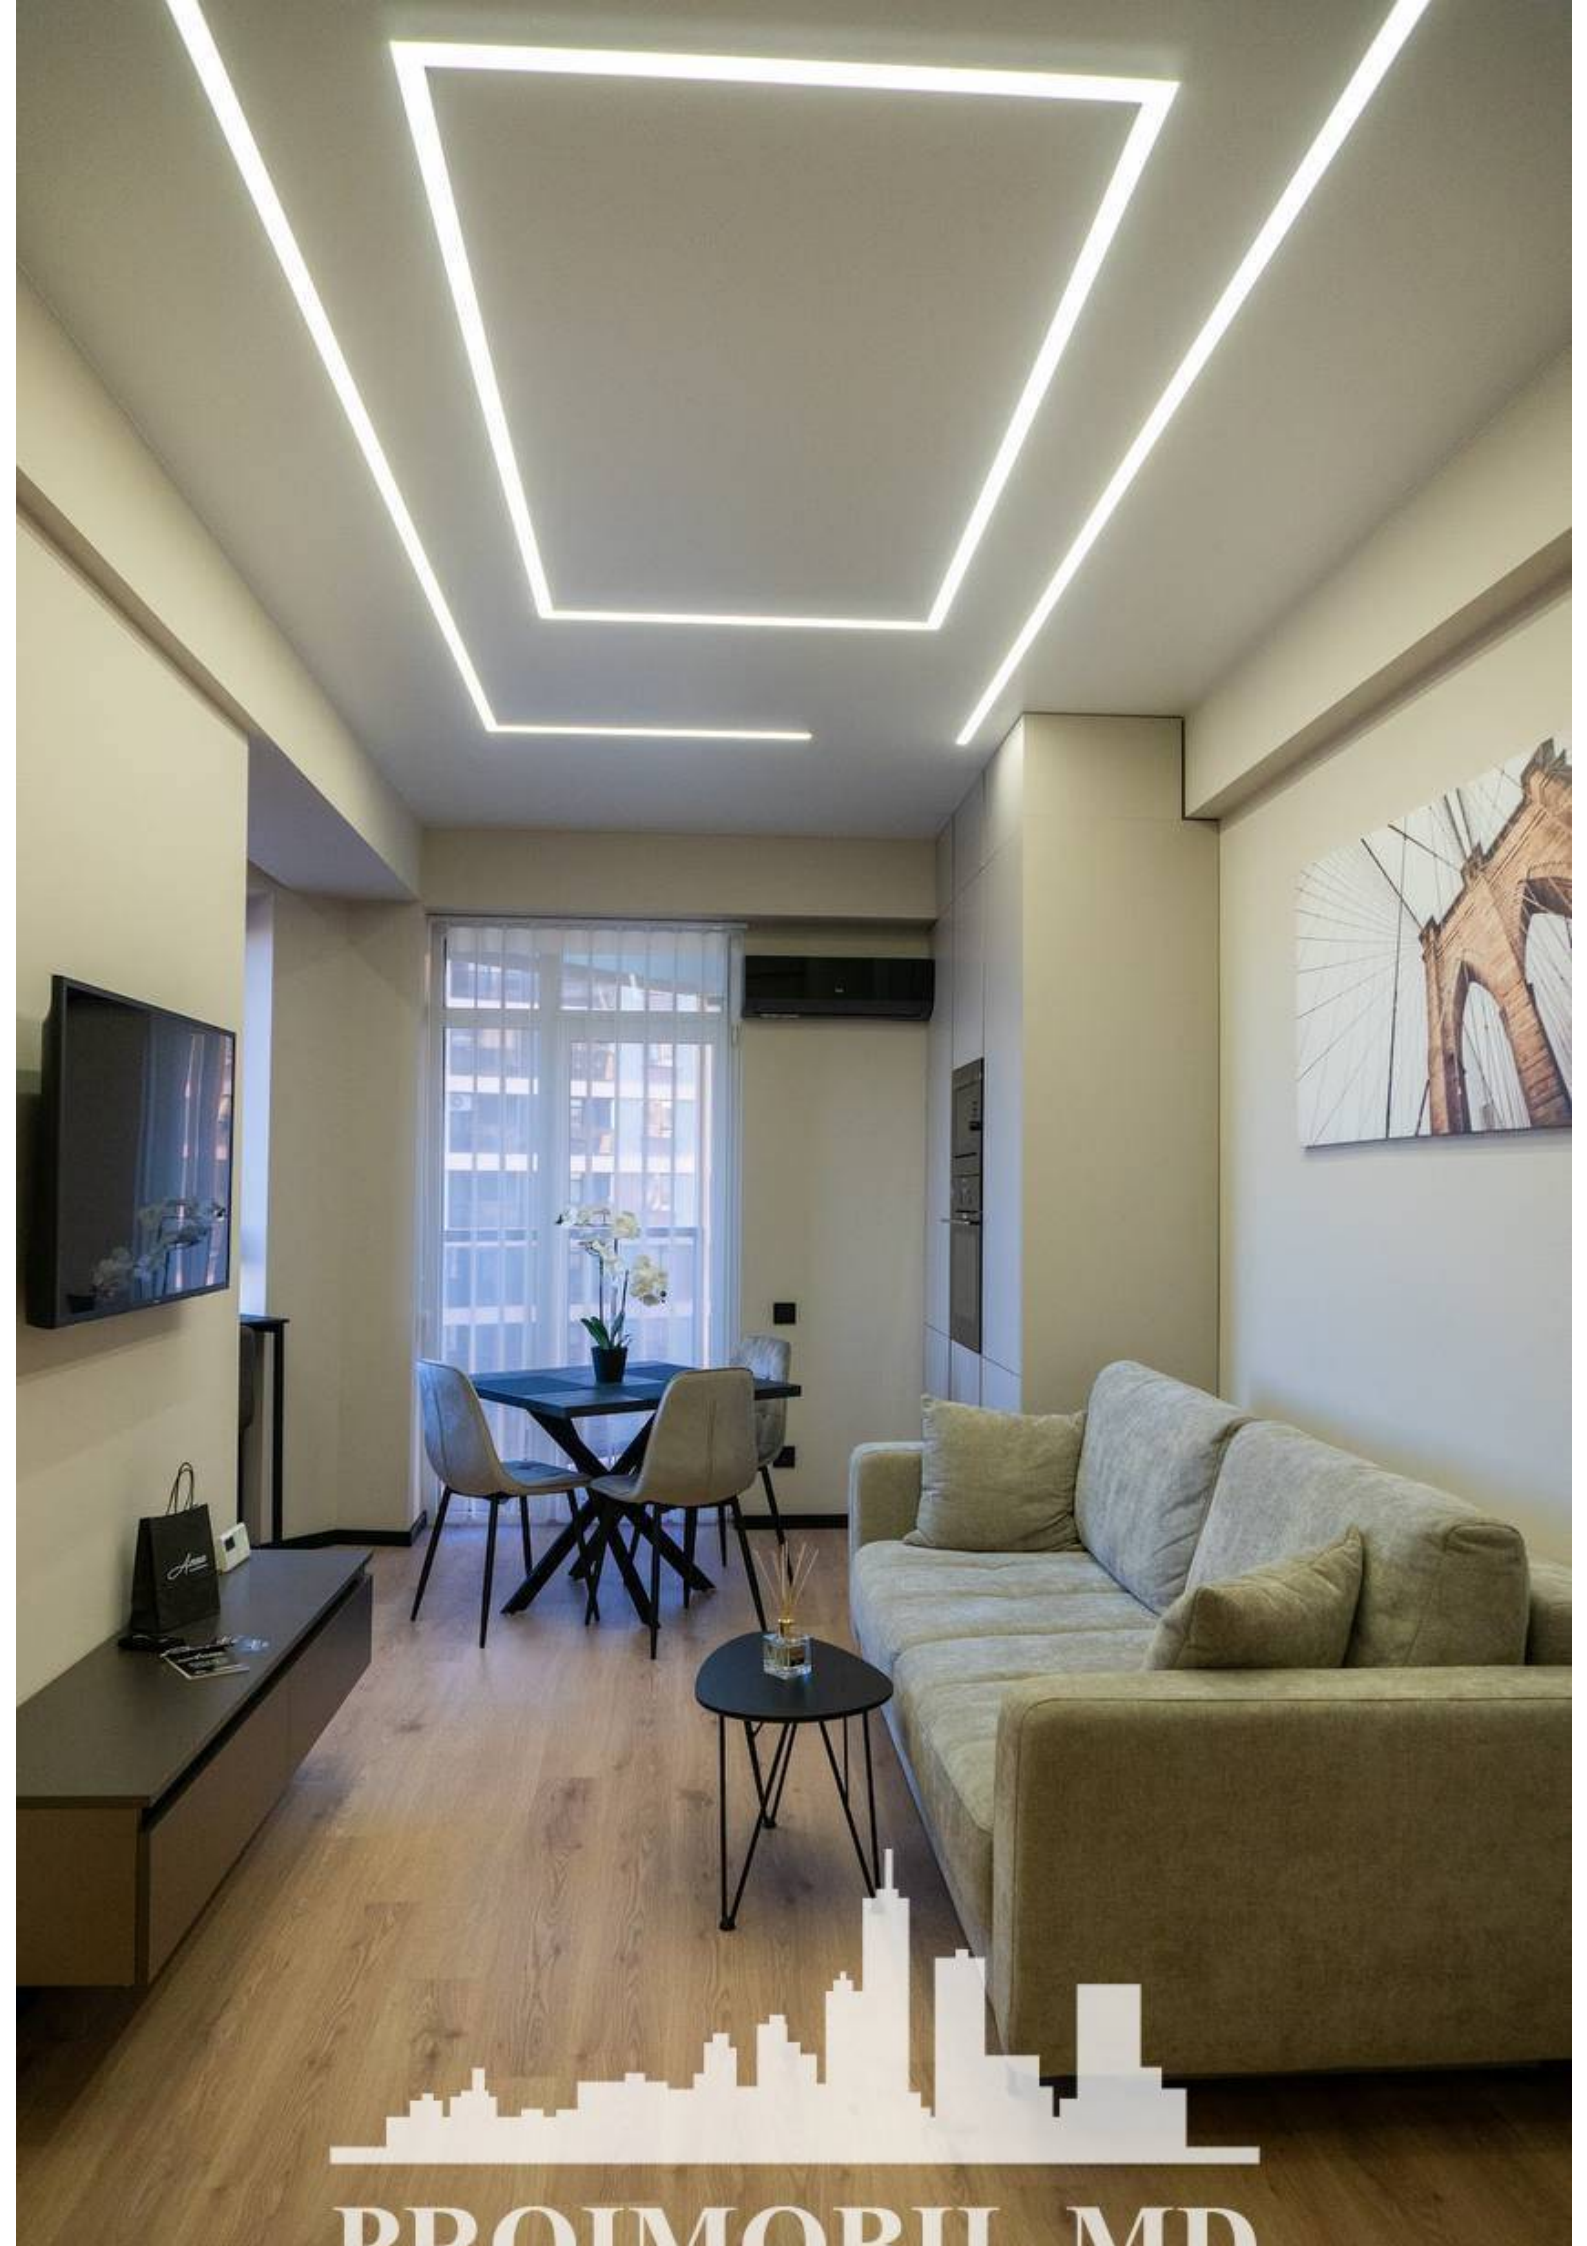

PROIMOBILI MD