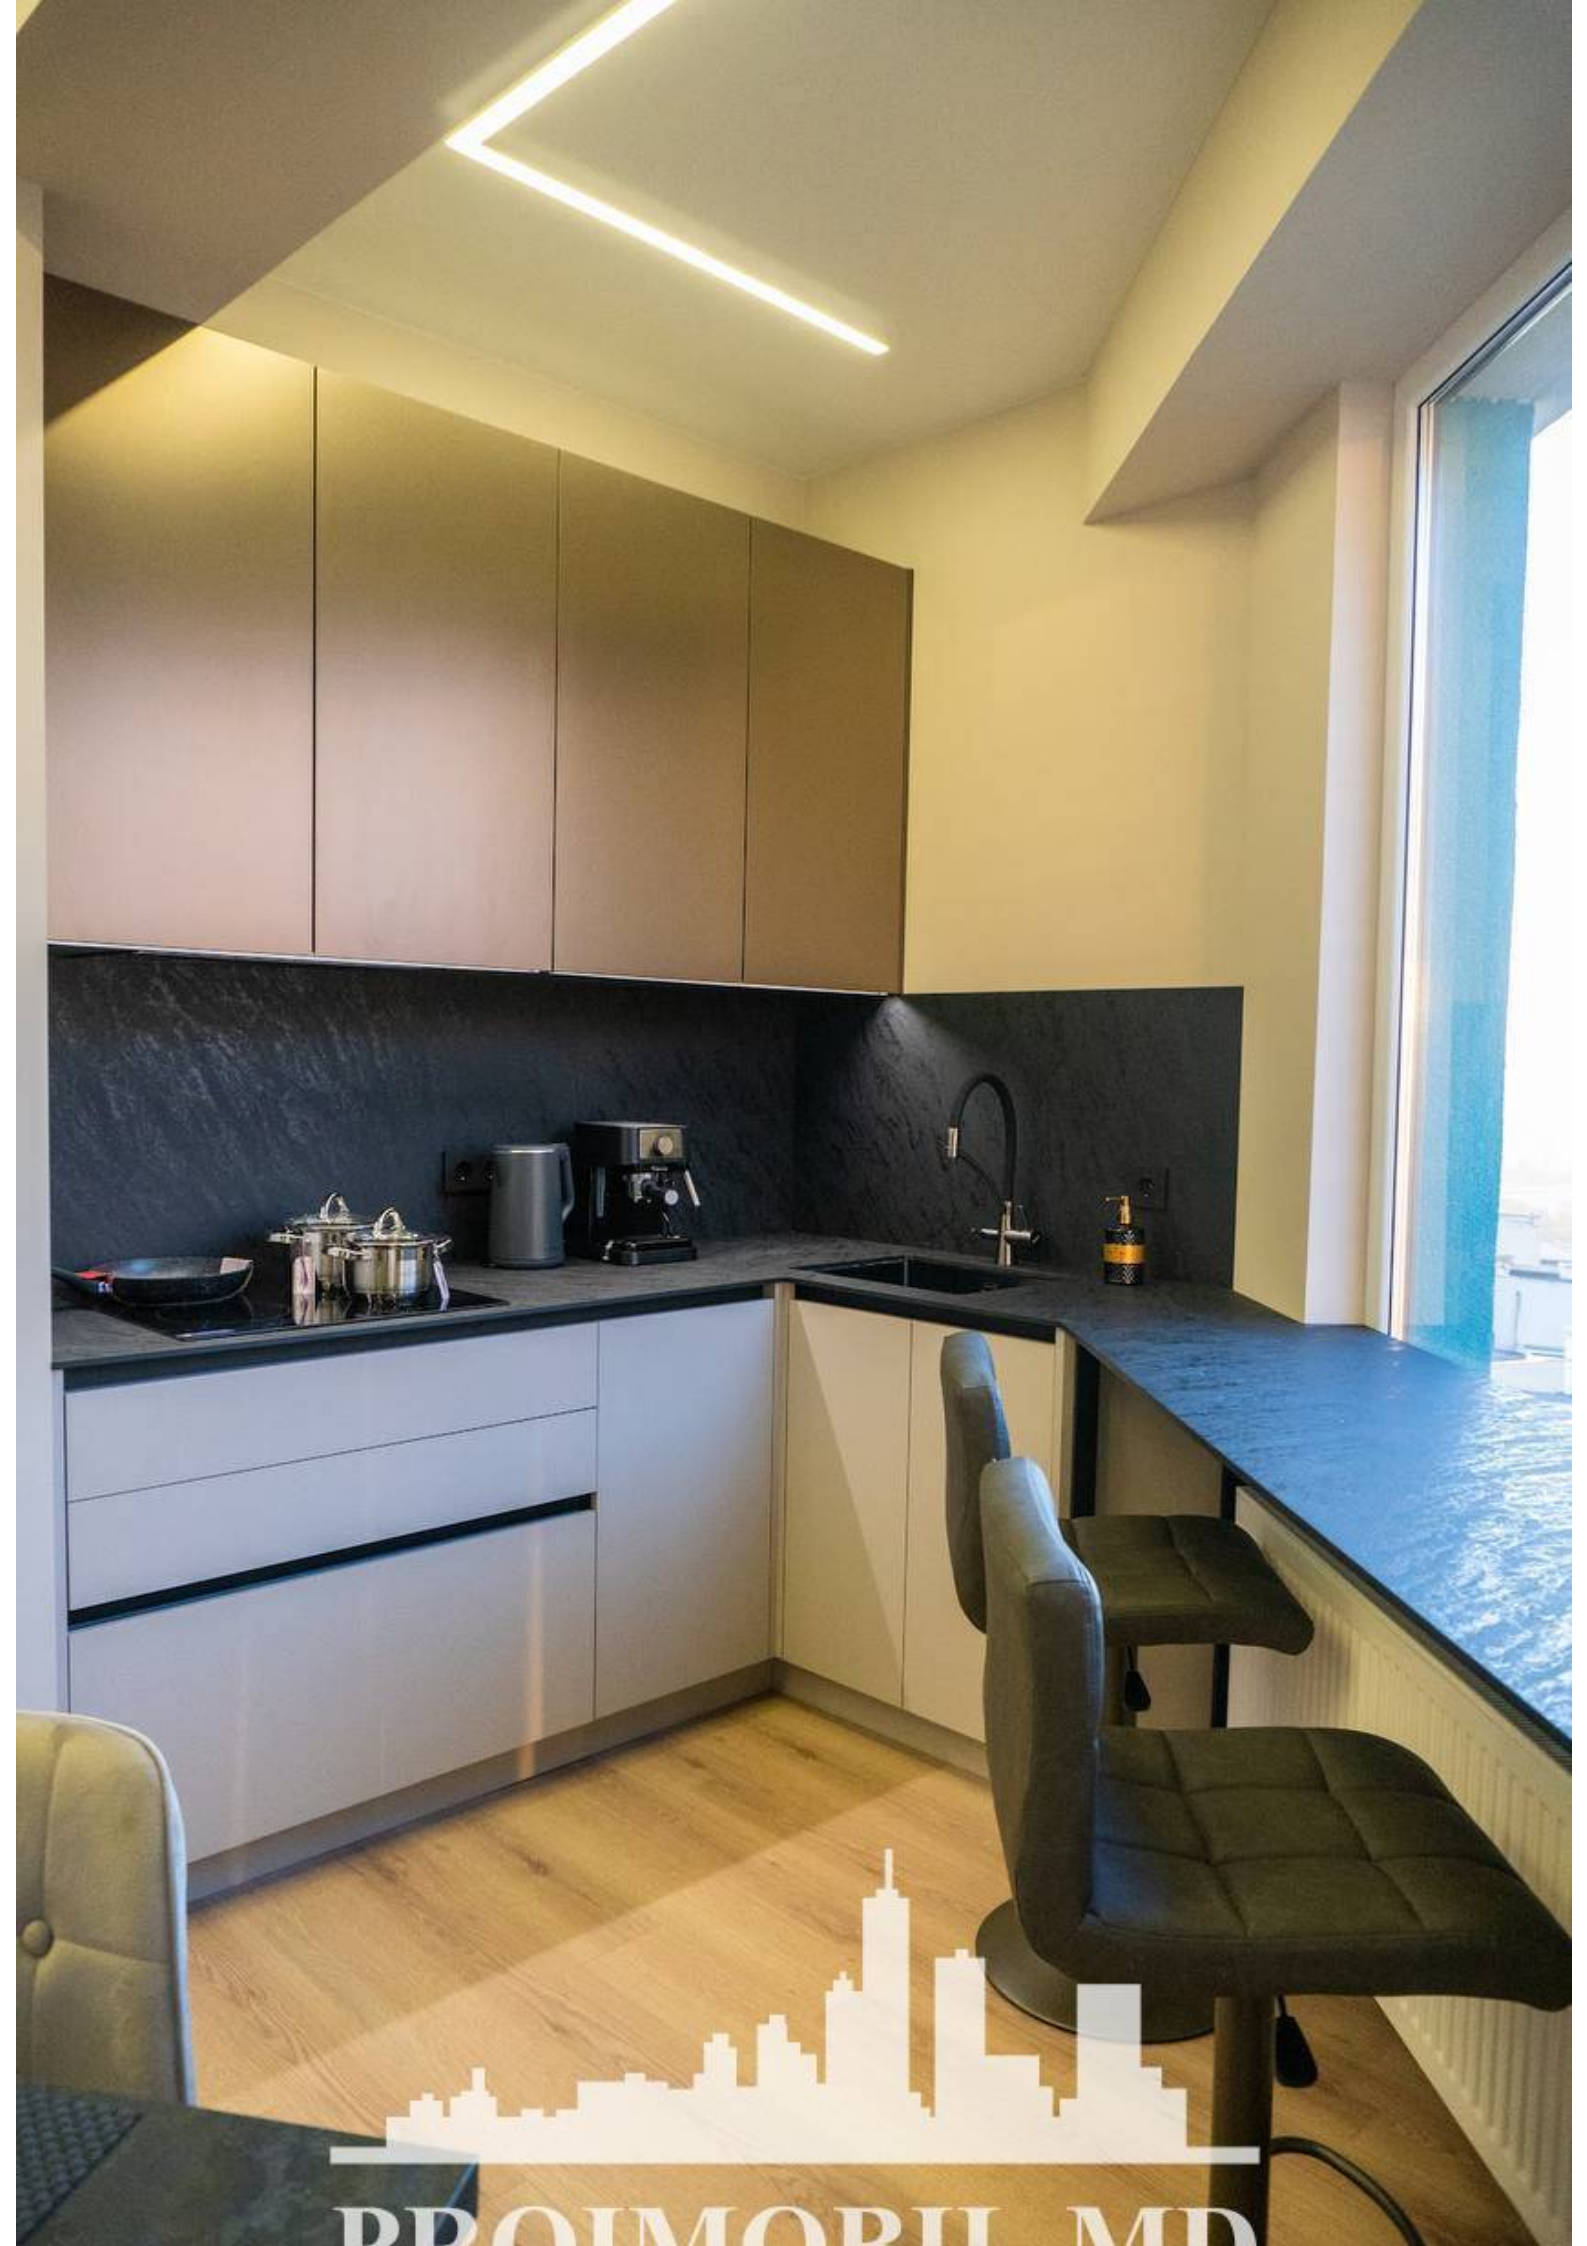

PROIMORII MD