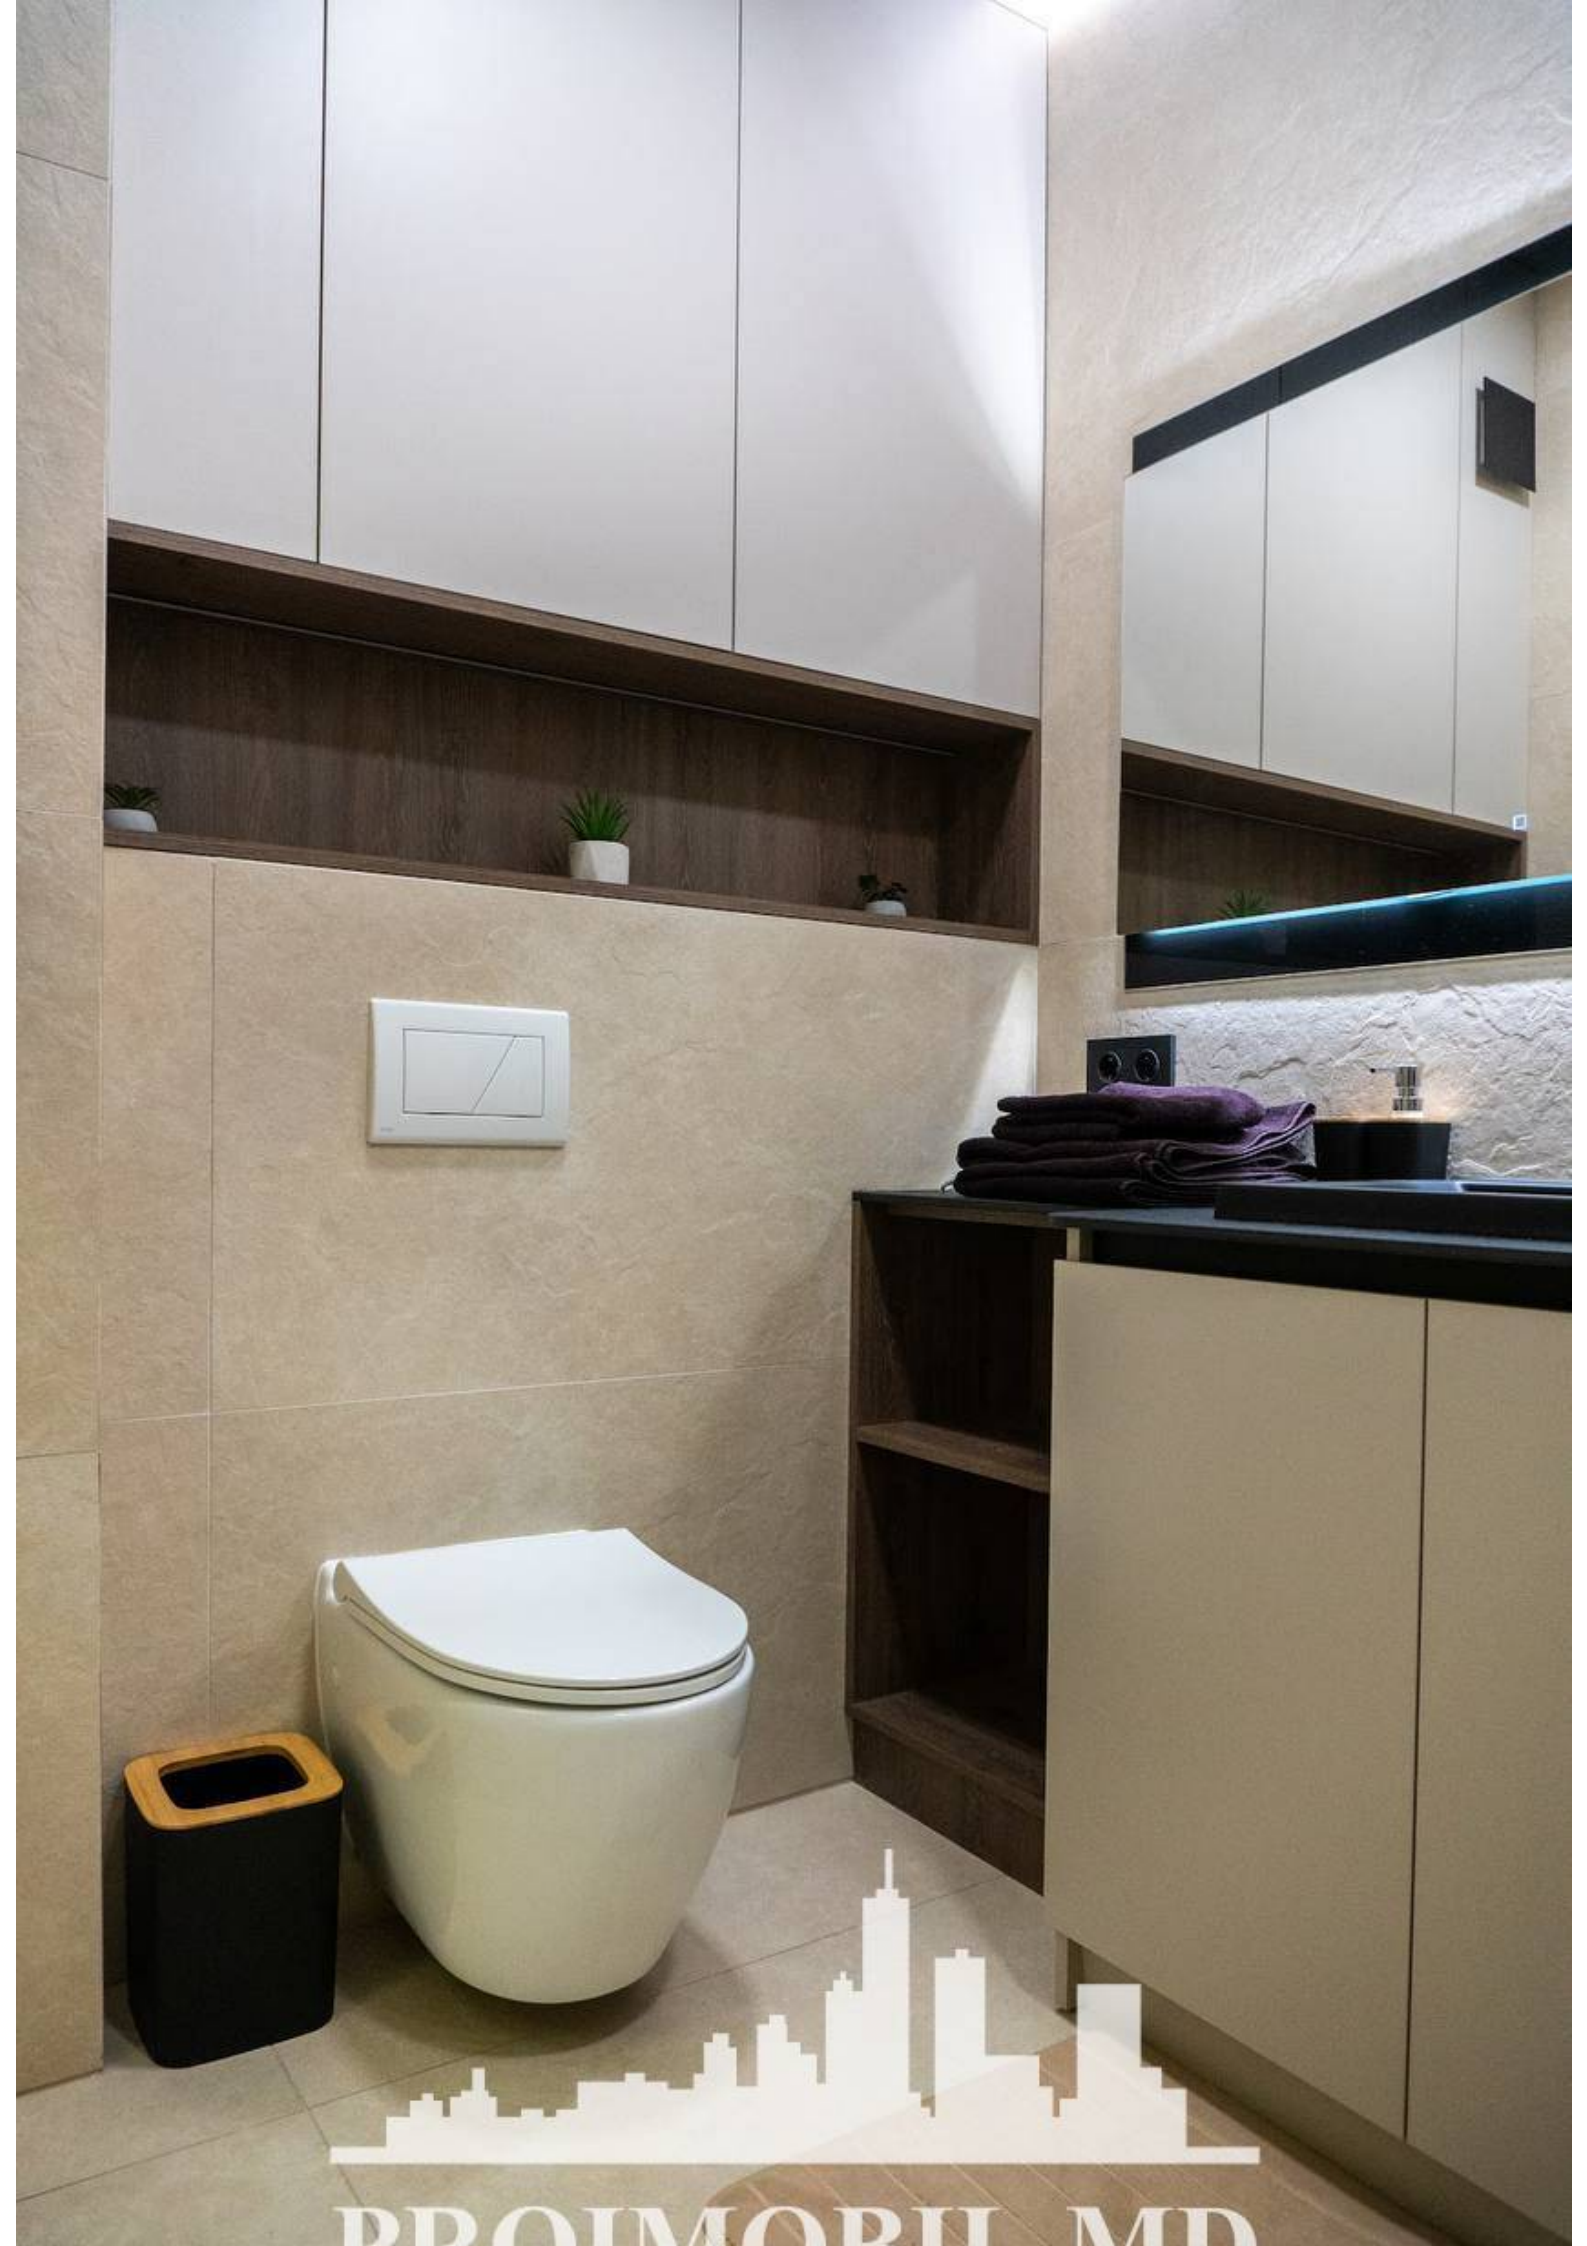

PROIMOBILI MD