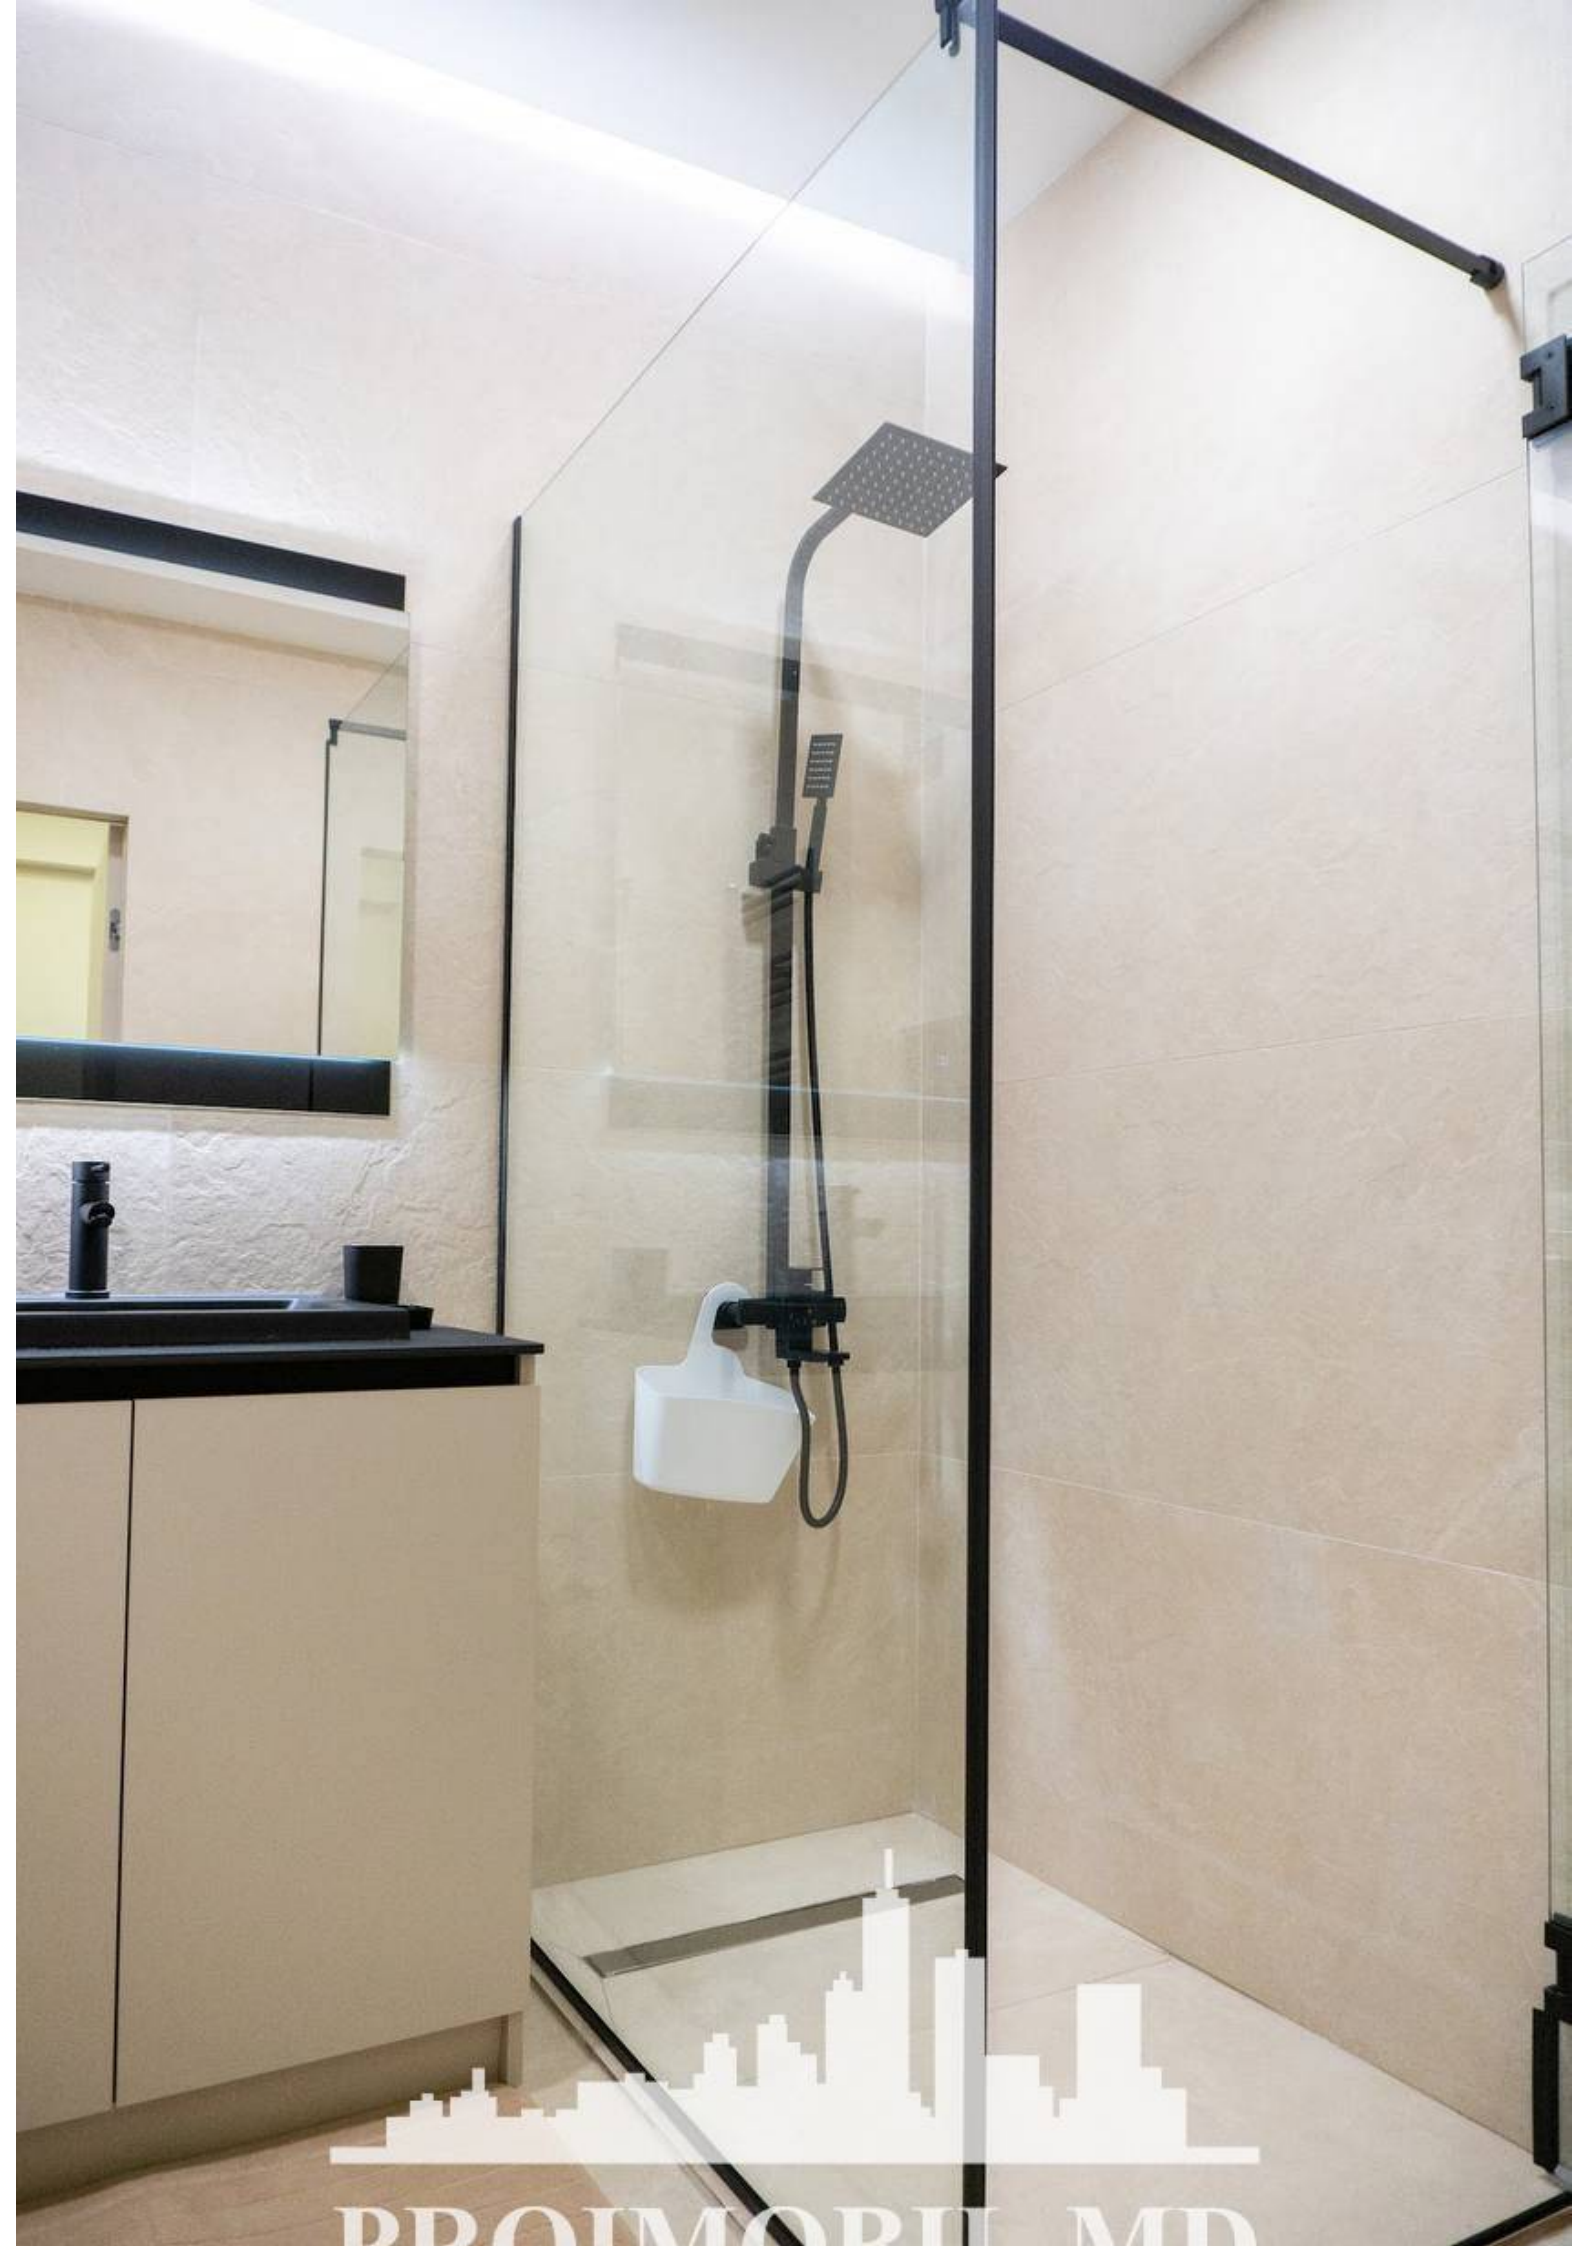

PROIMOPRII MD