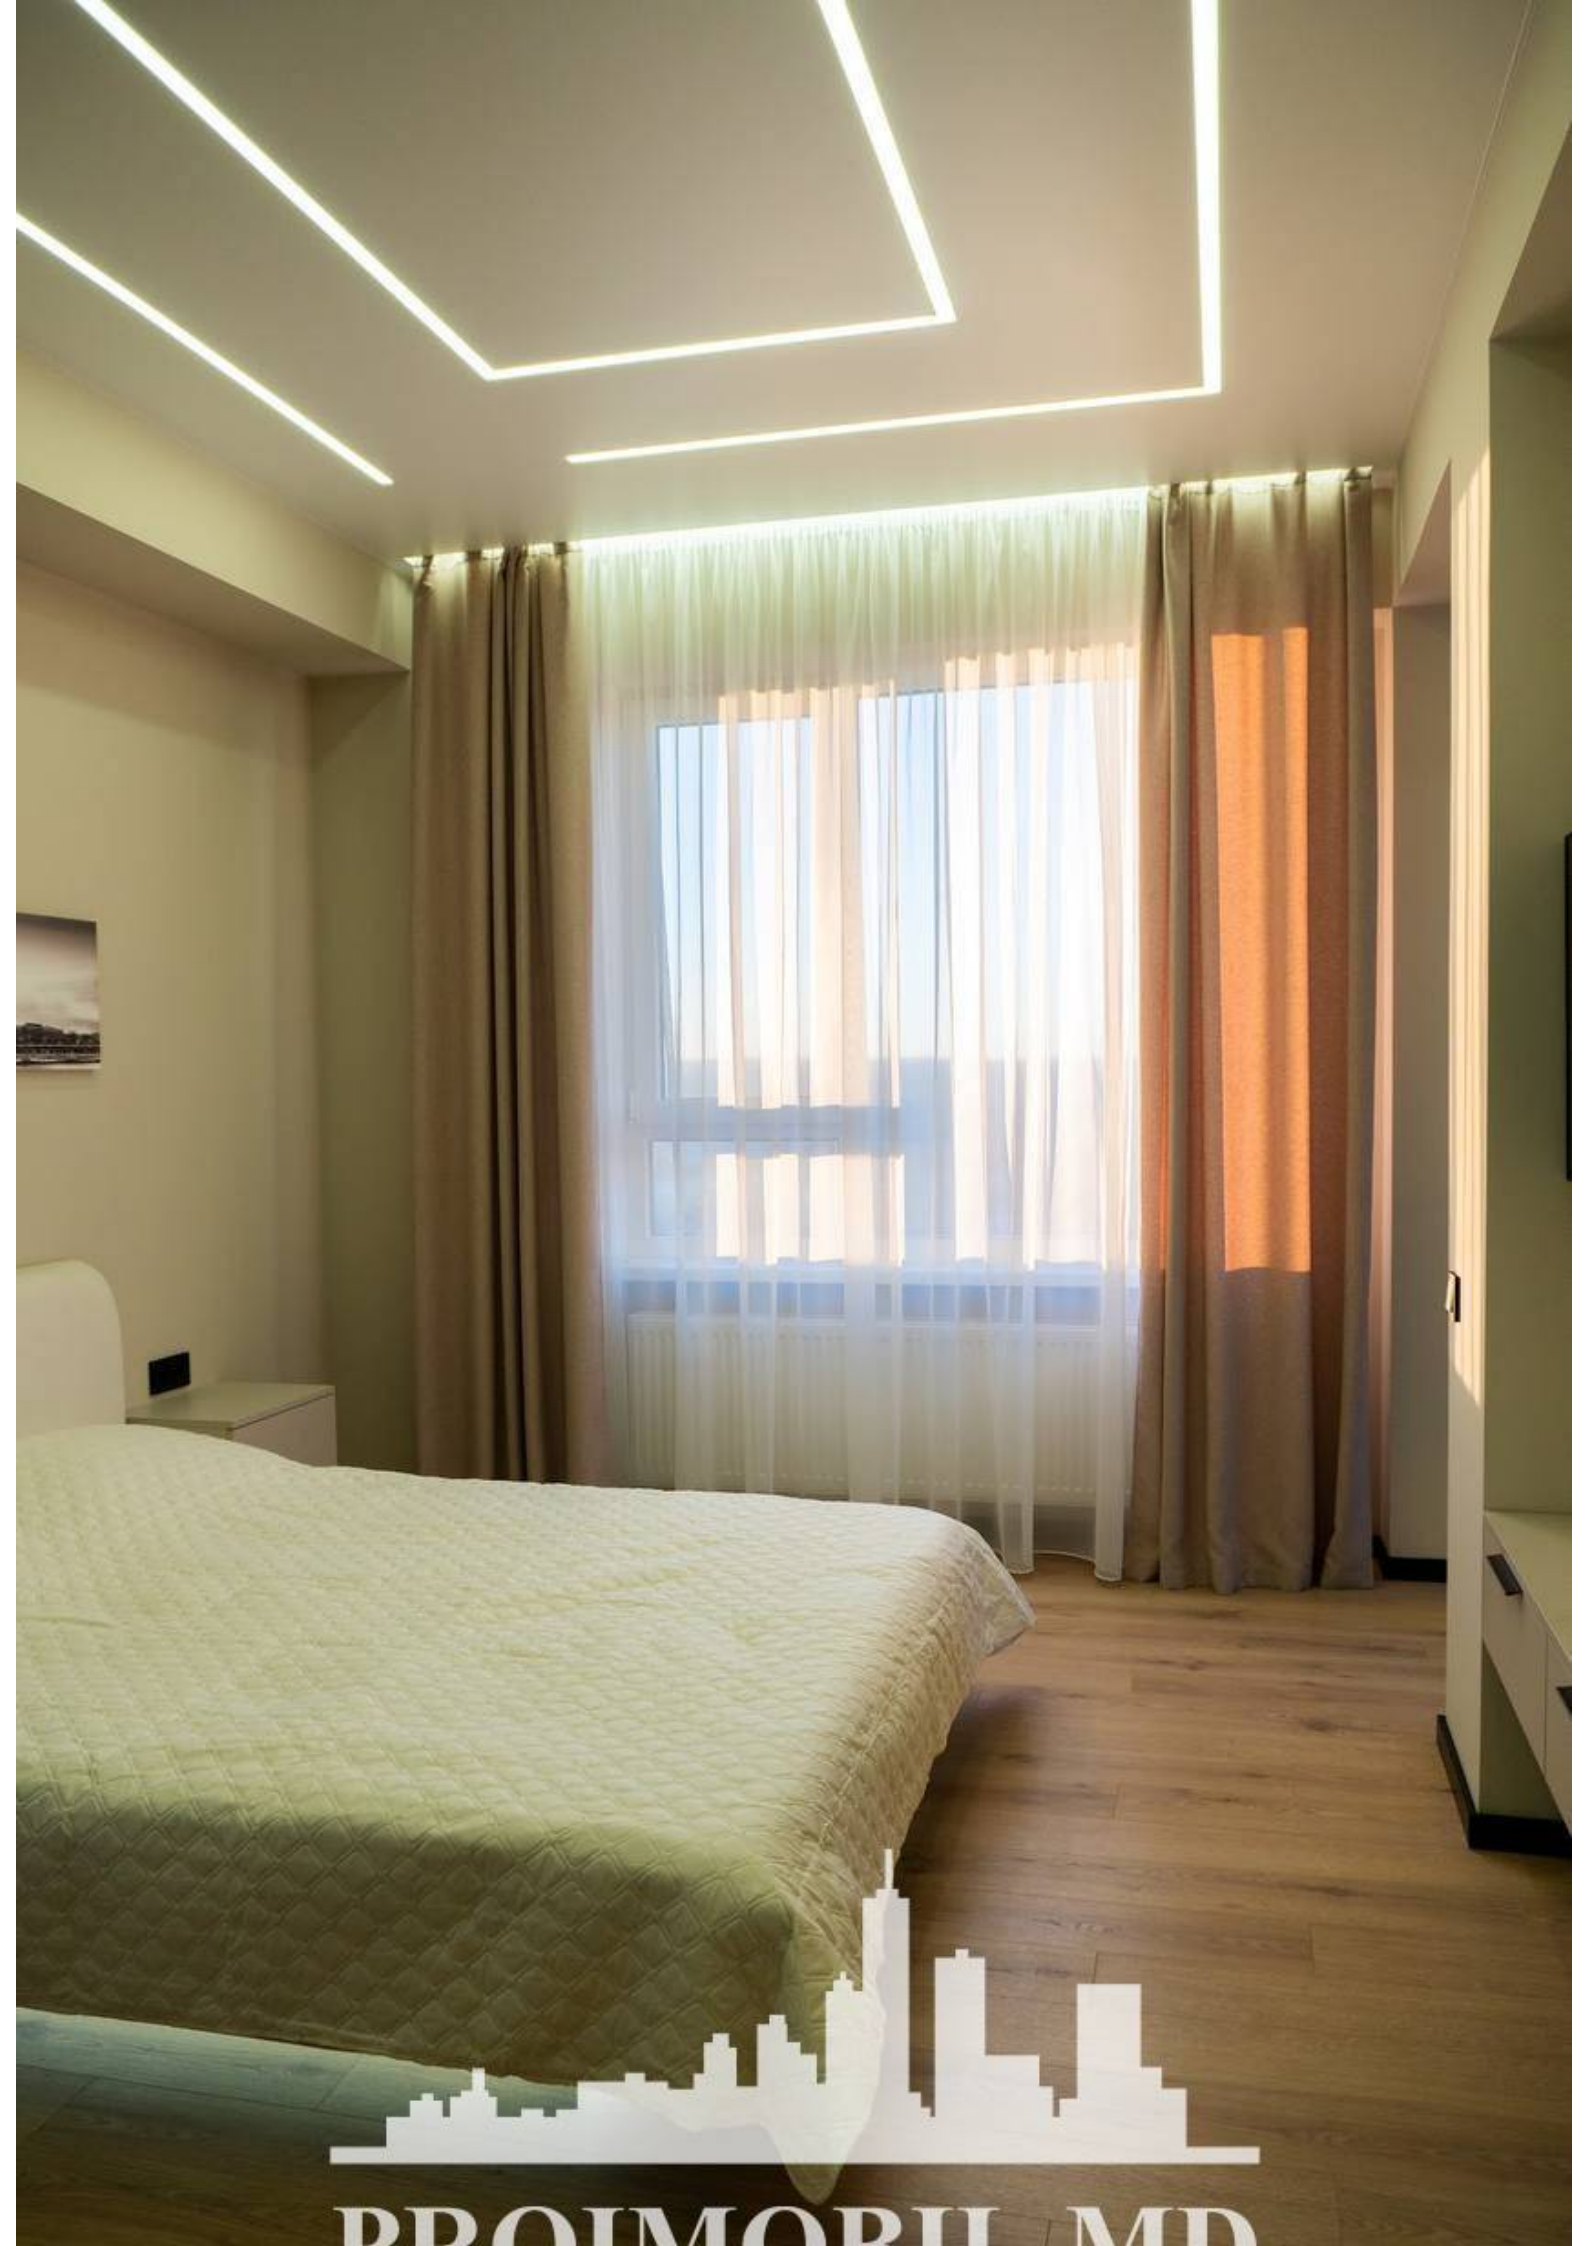

PROIMOBILII MD