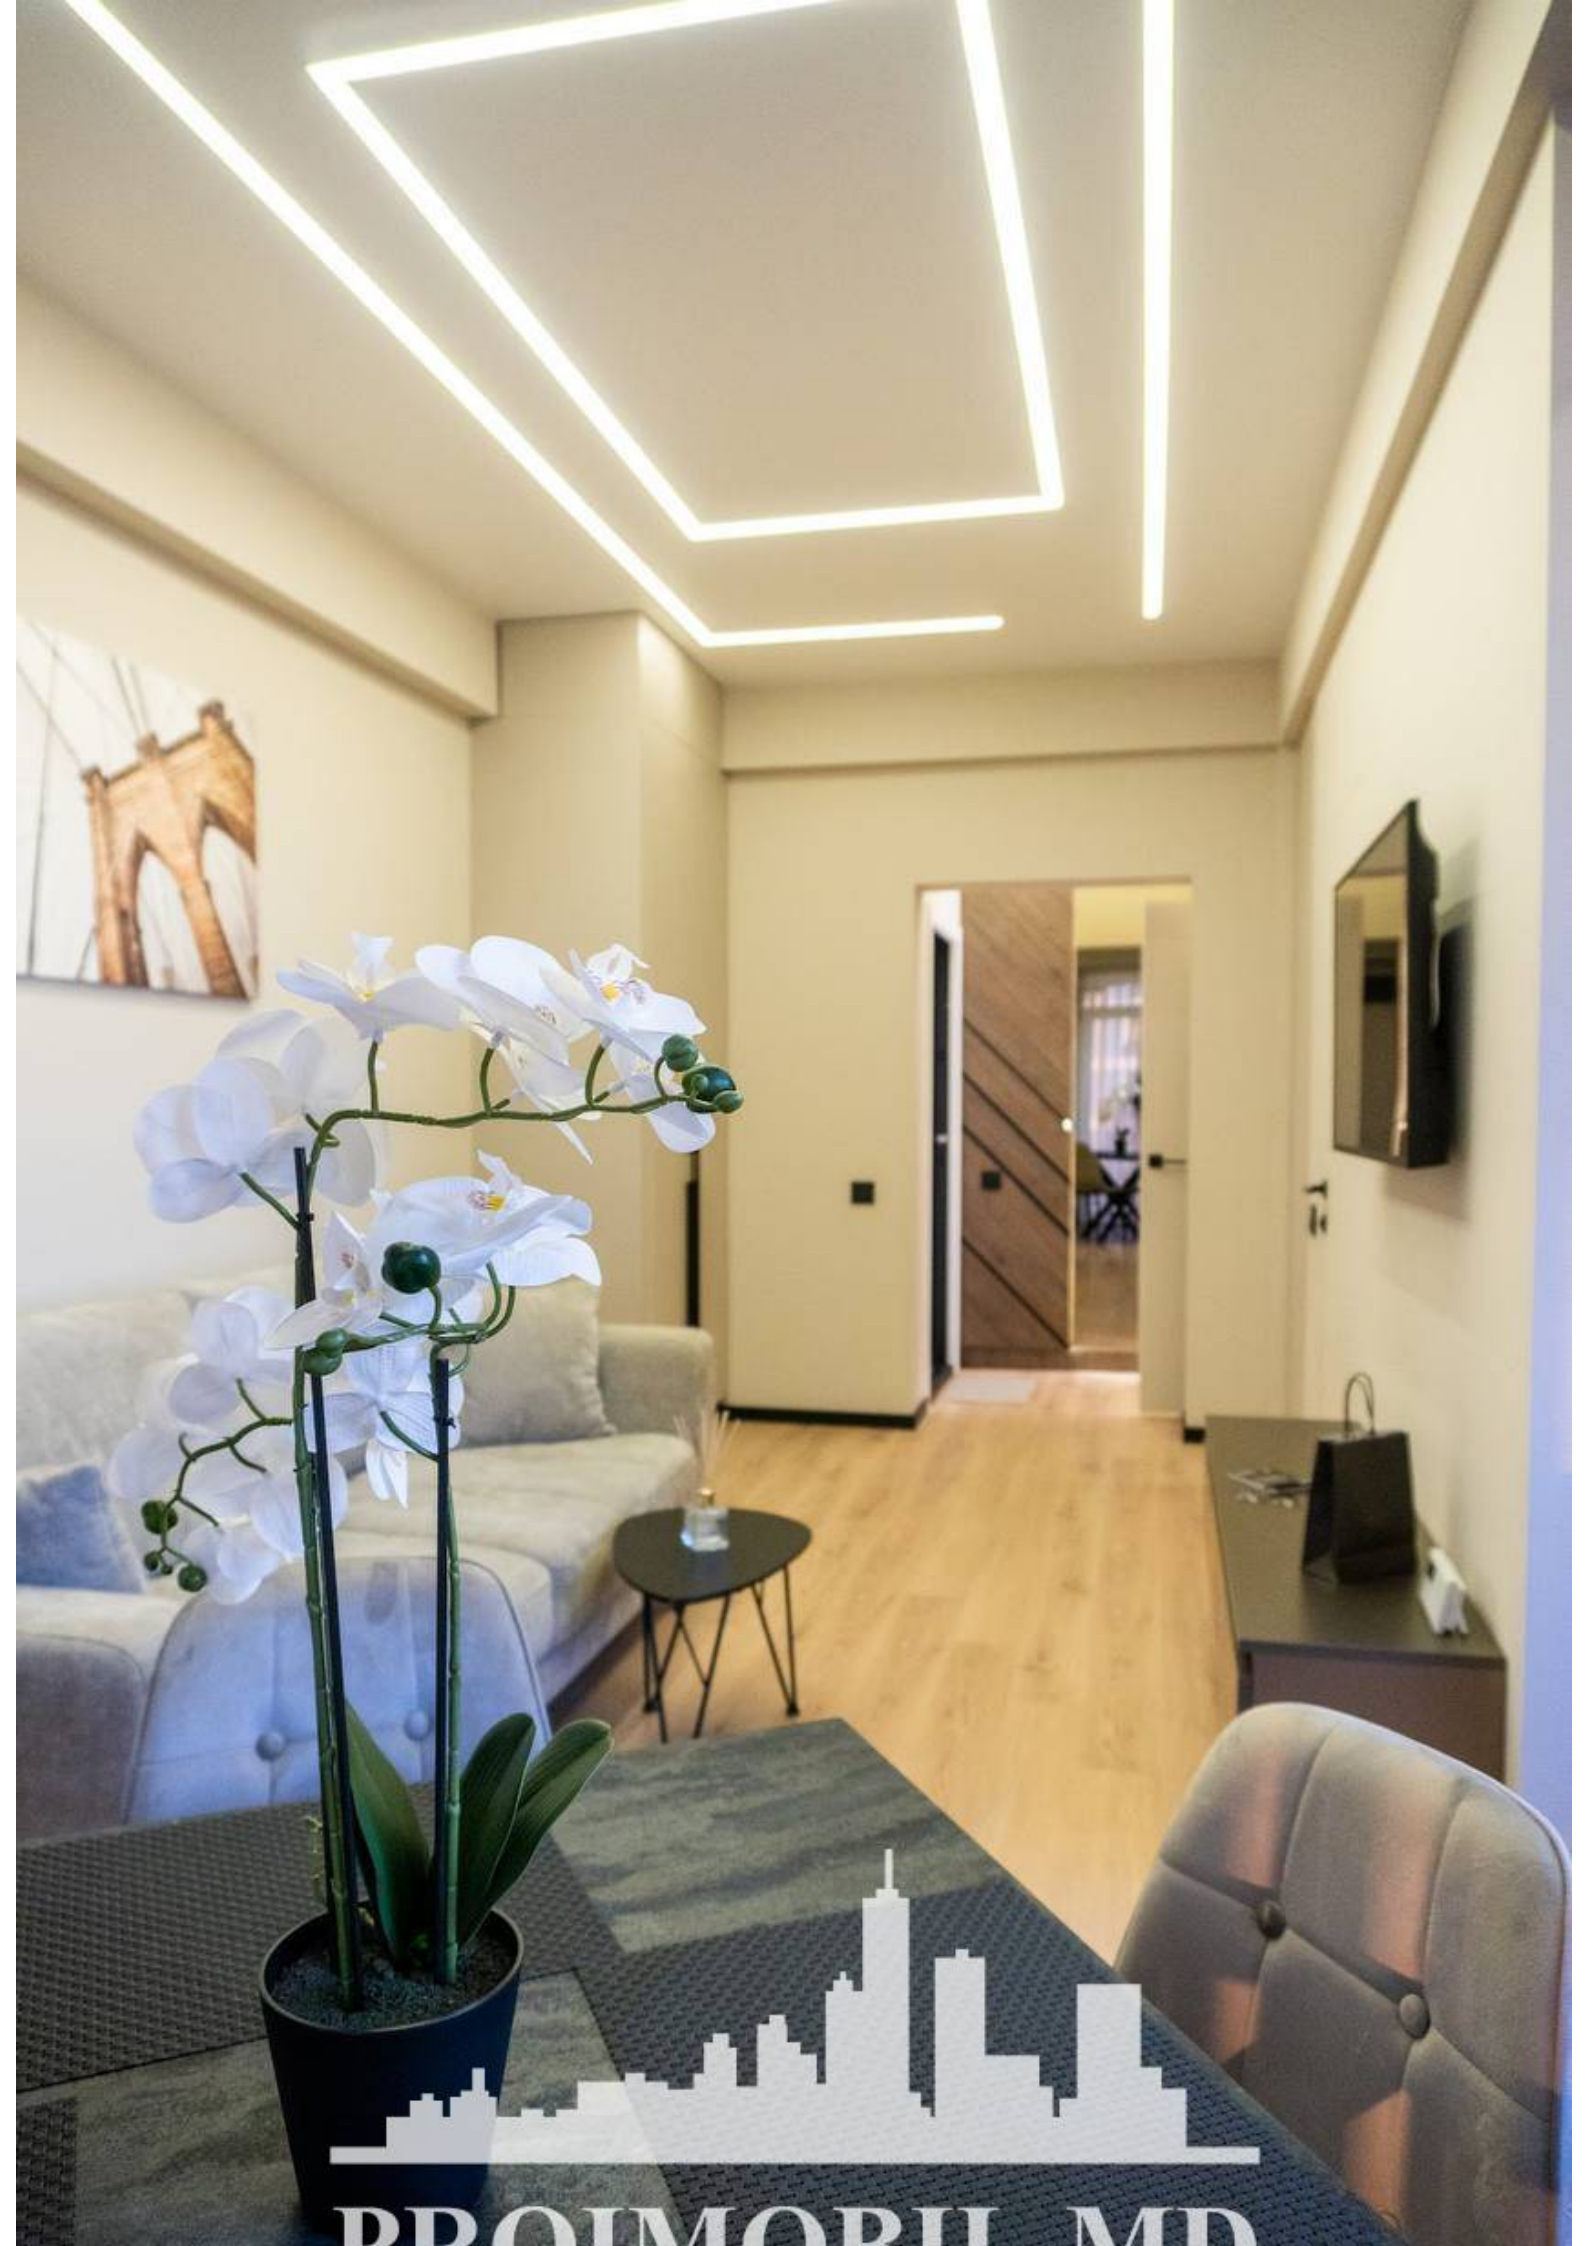

PROIMORIU MD