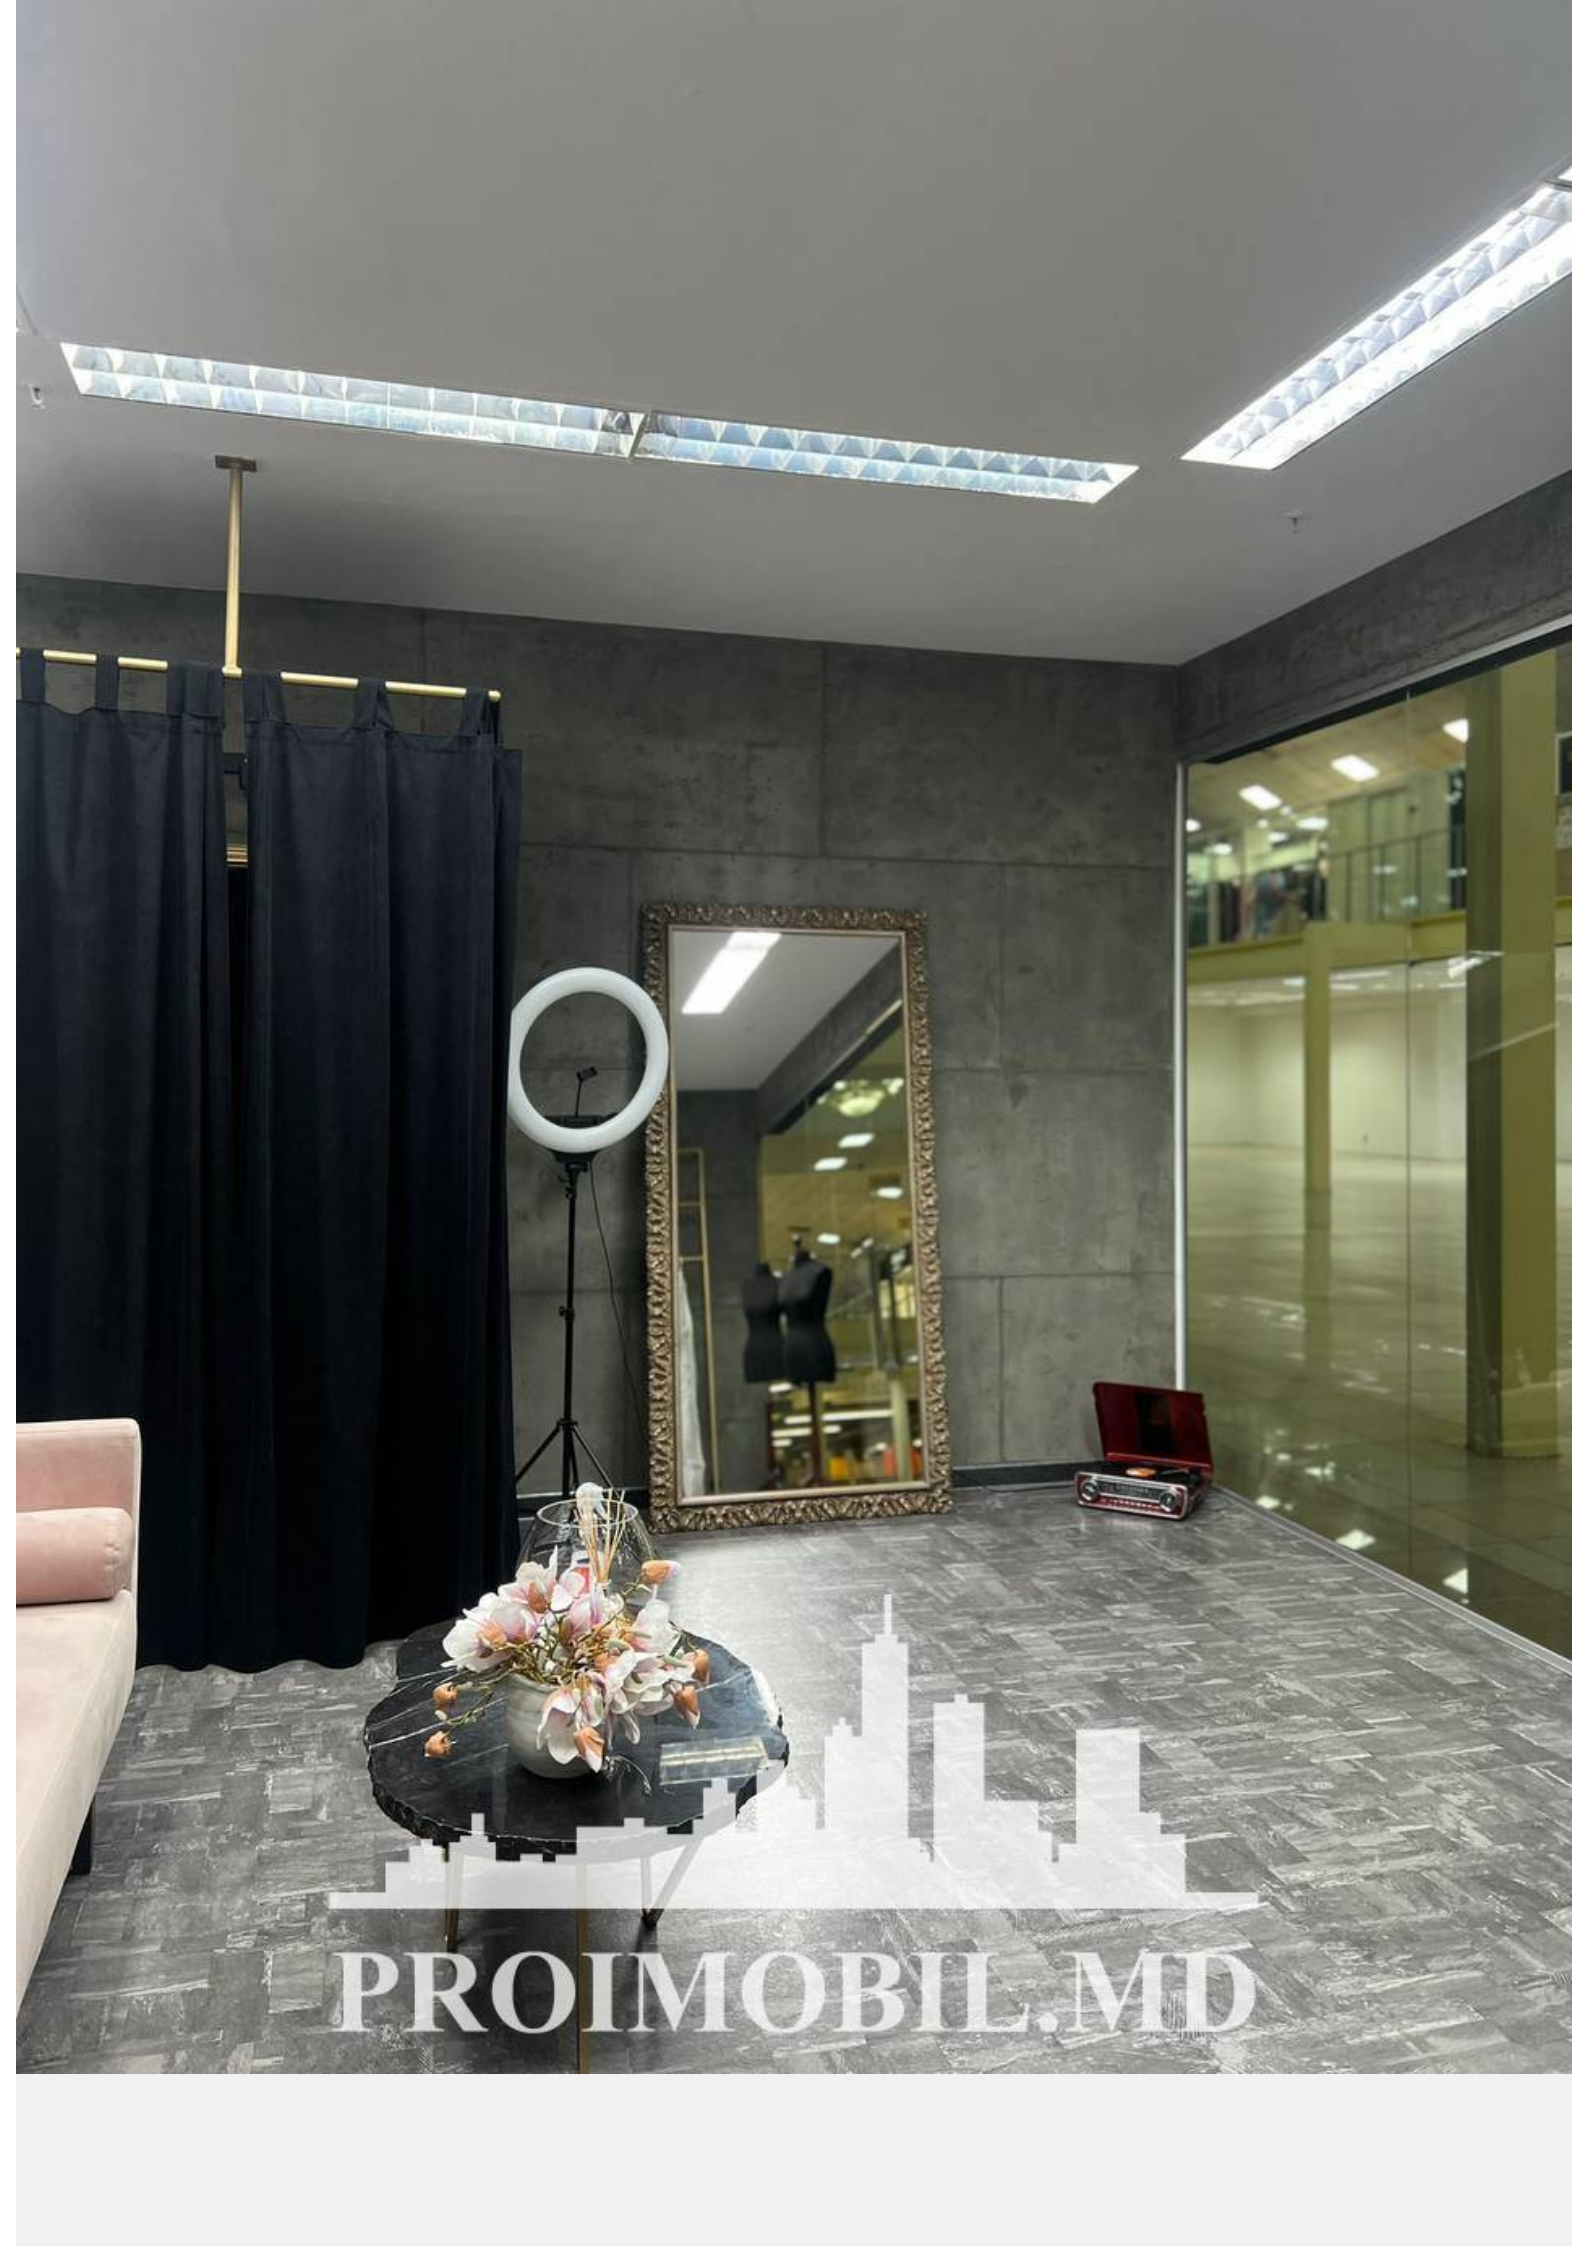

PROIMOBIL.MD