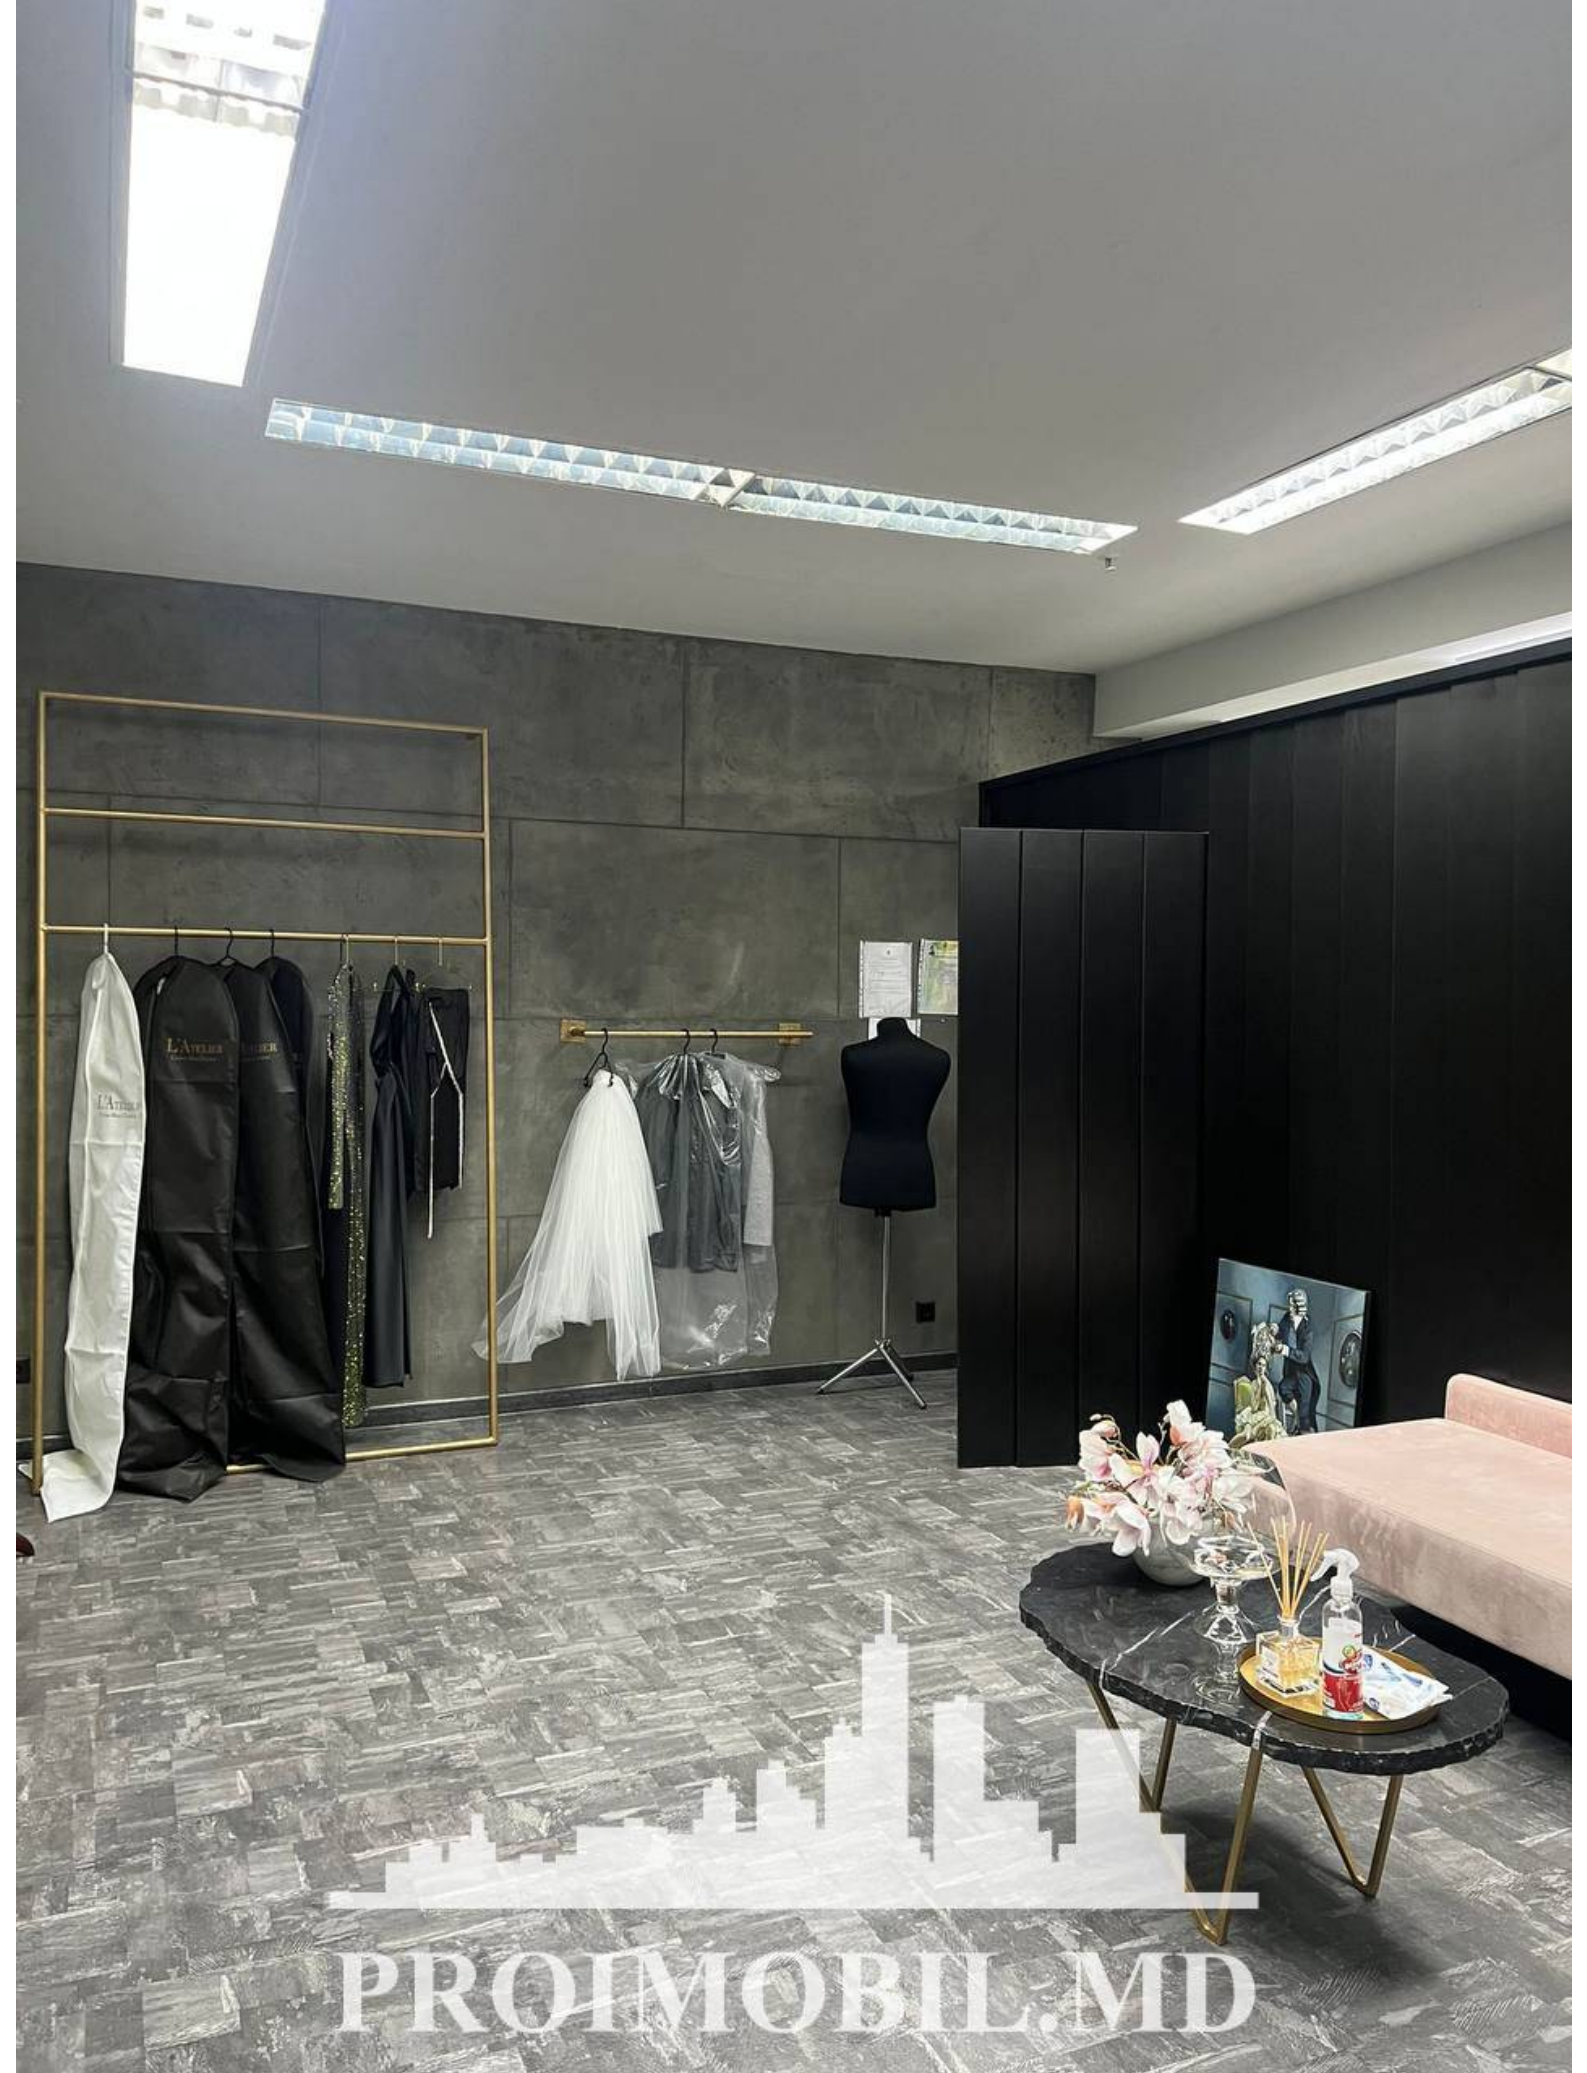

PROIMOBIL.MD