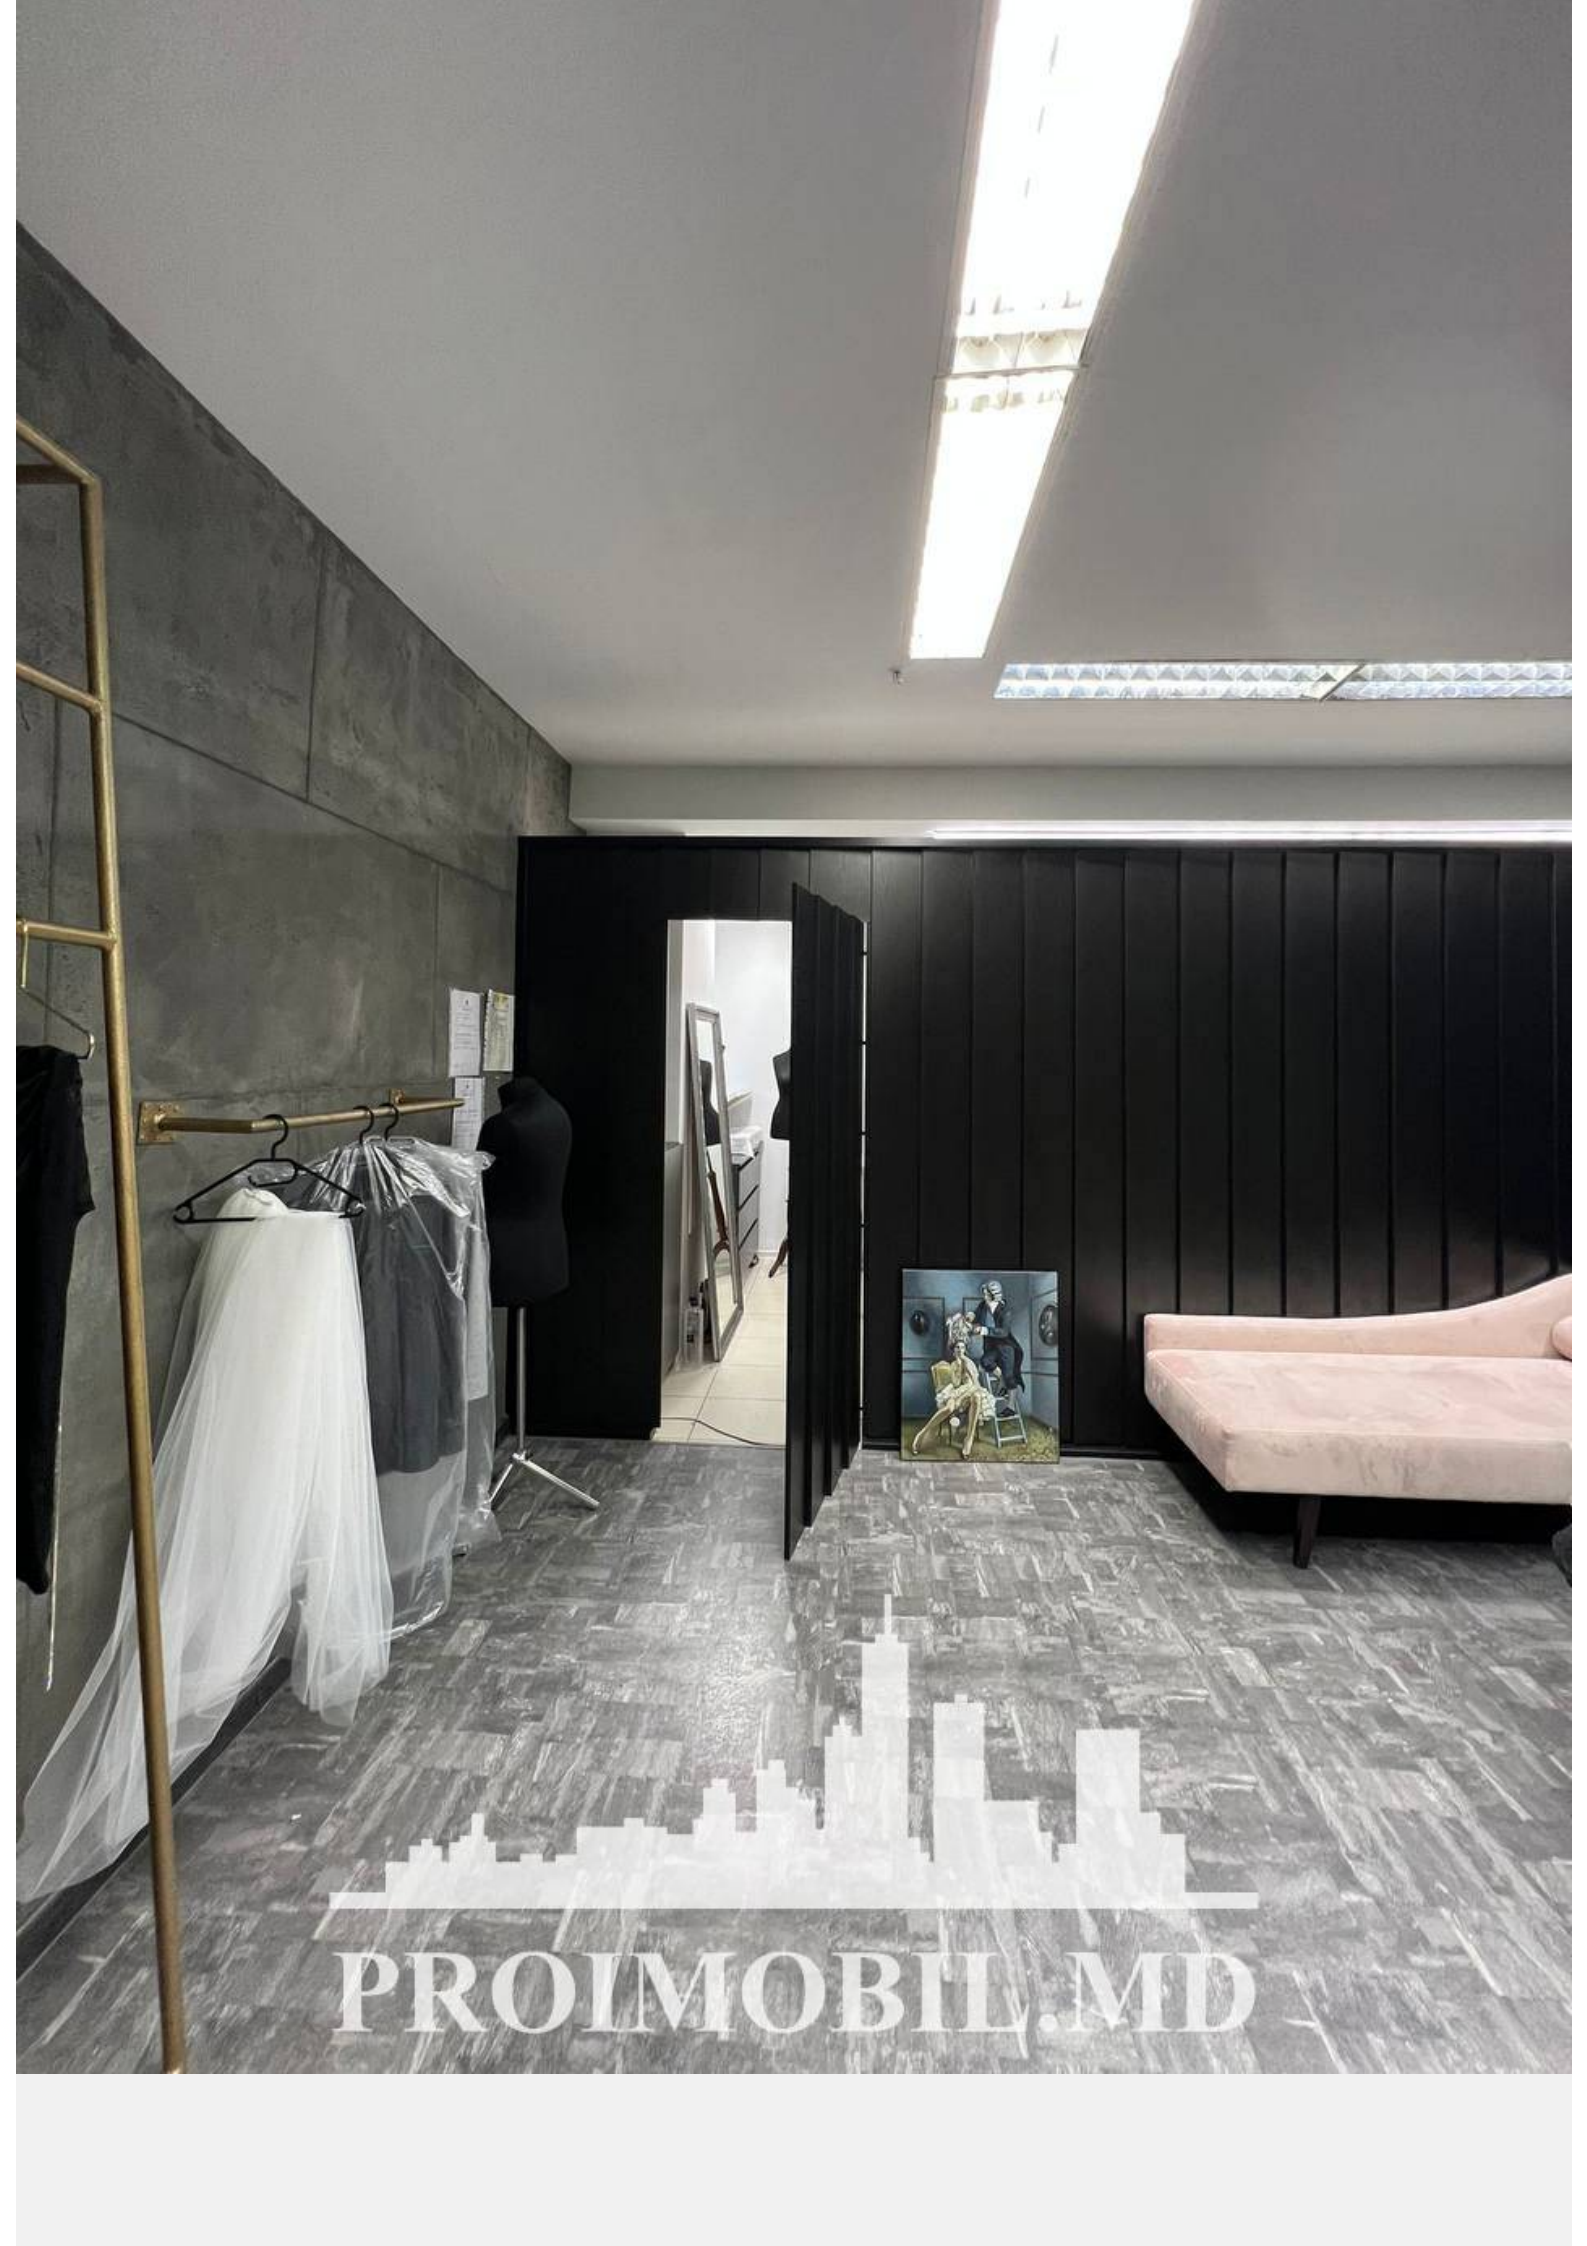

PROIMOBIL.MD