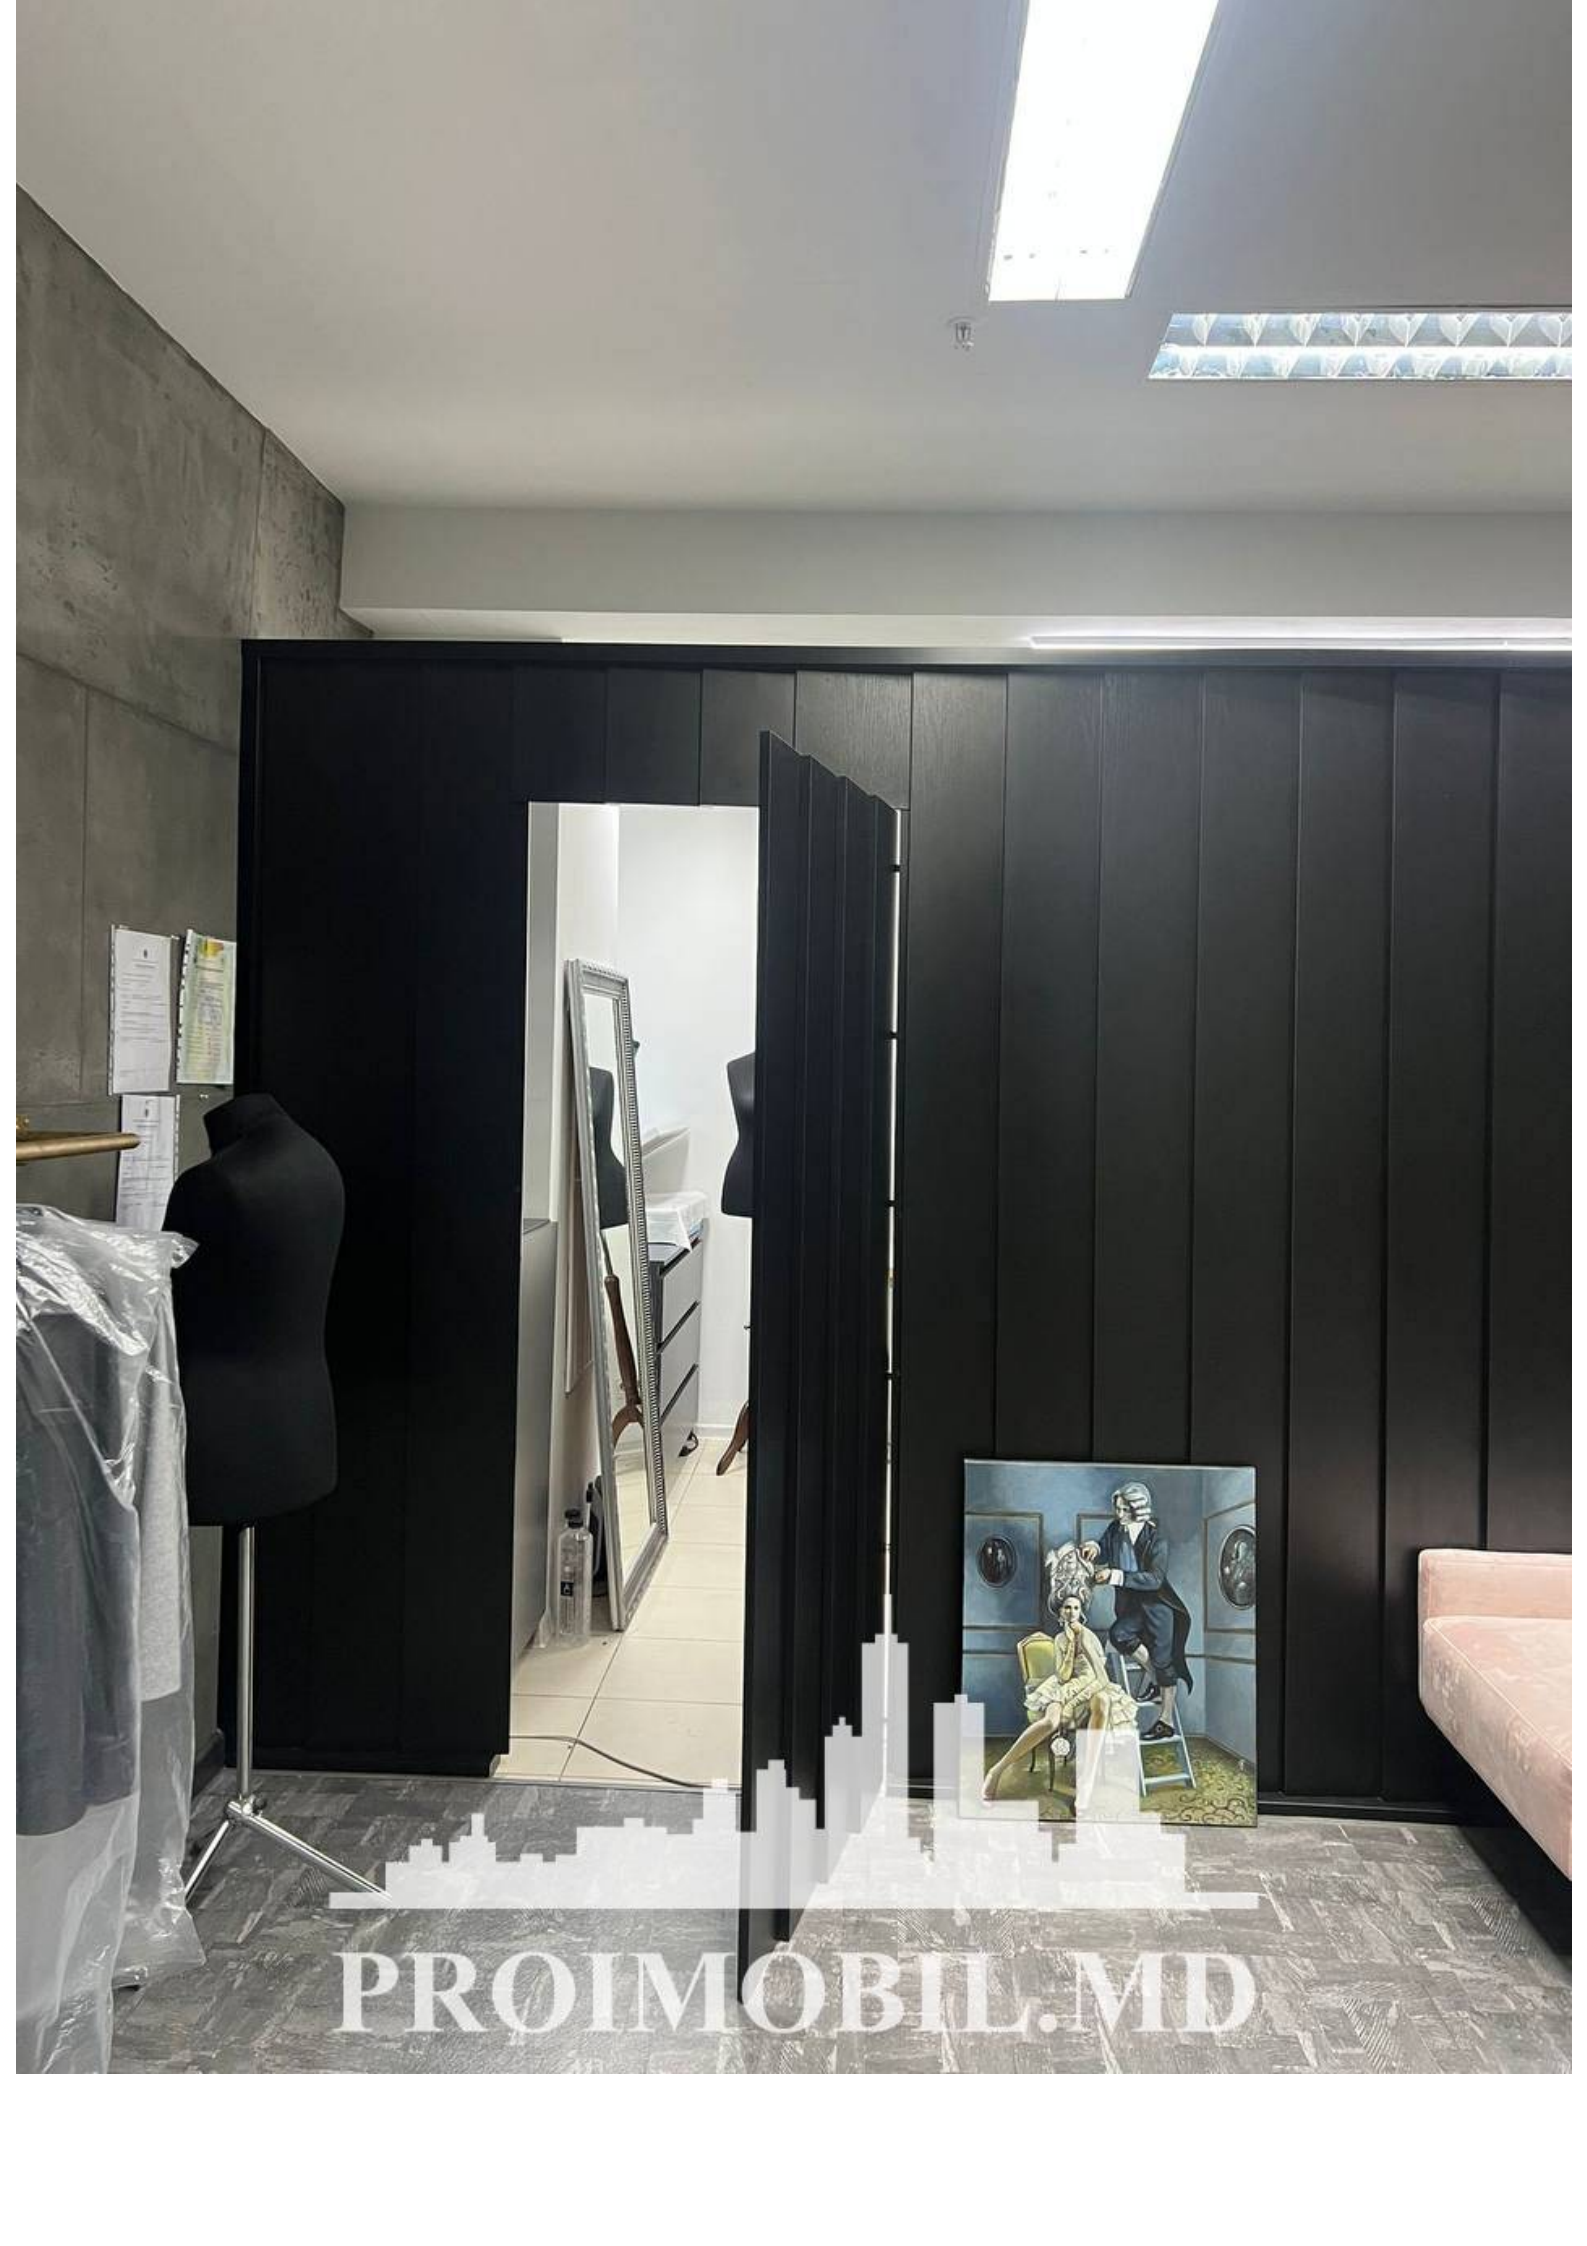

PROIMOBIL.MD