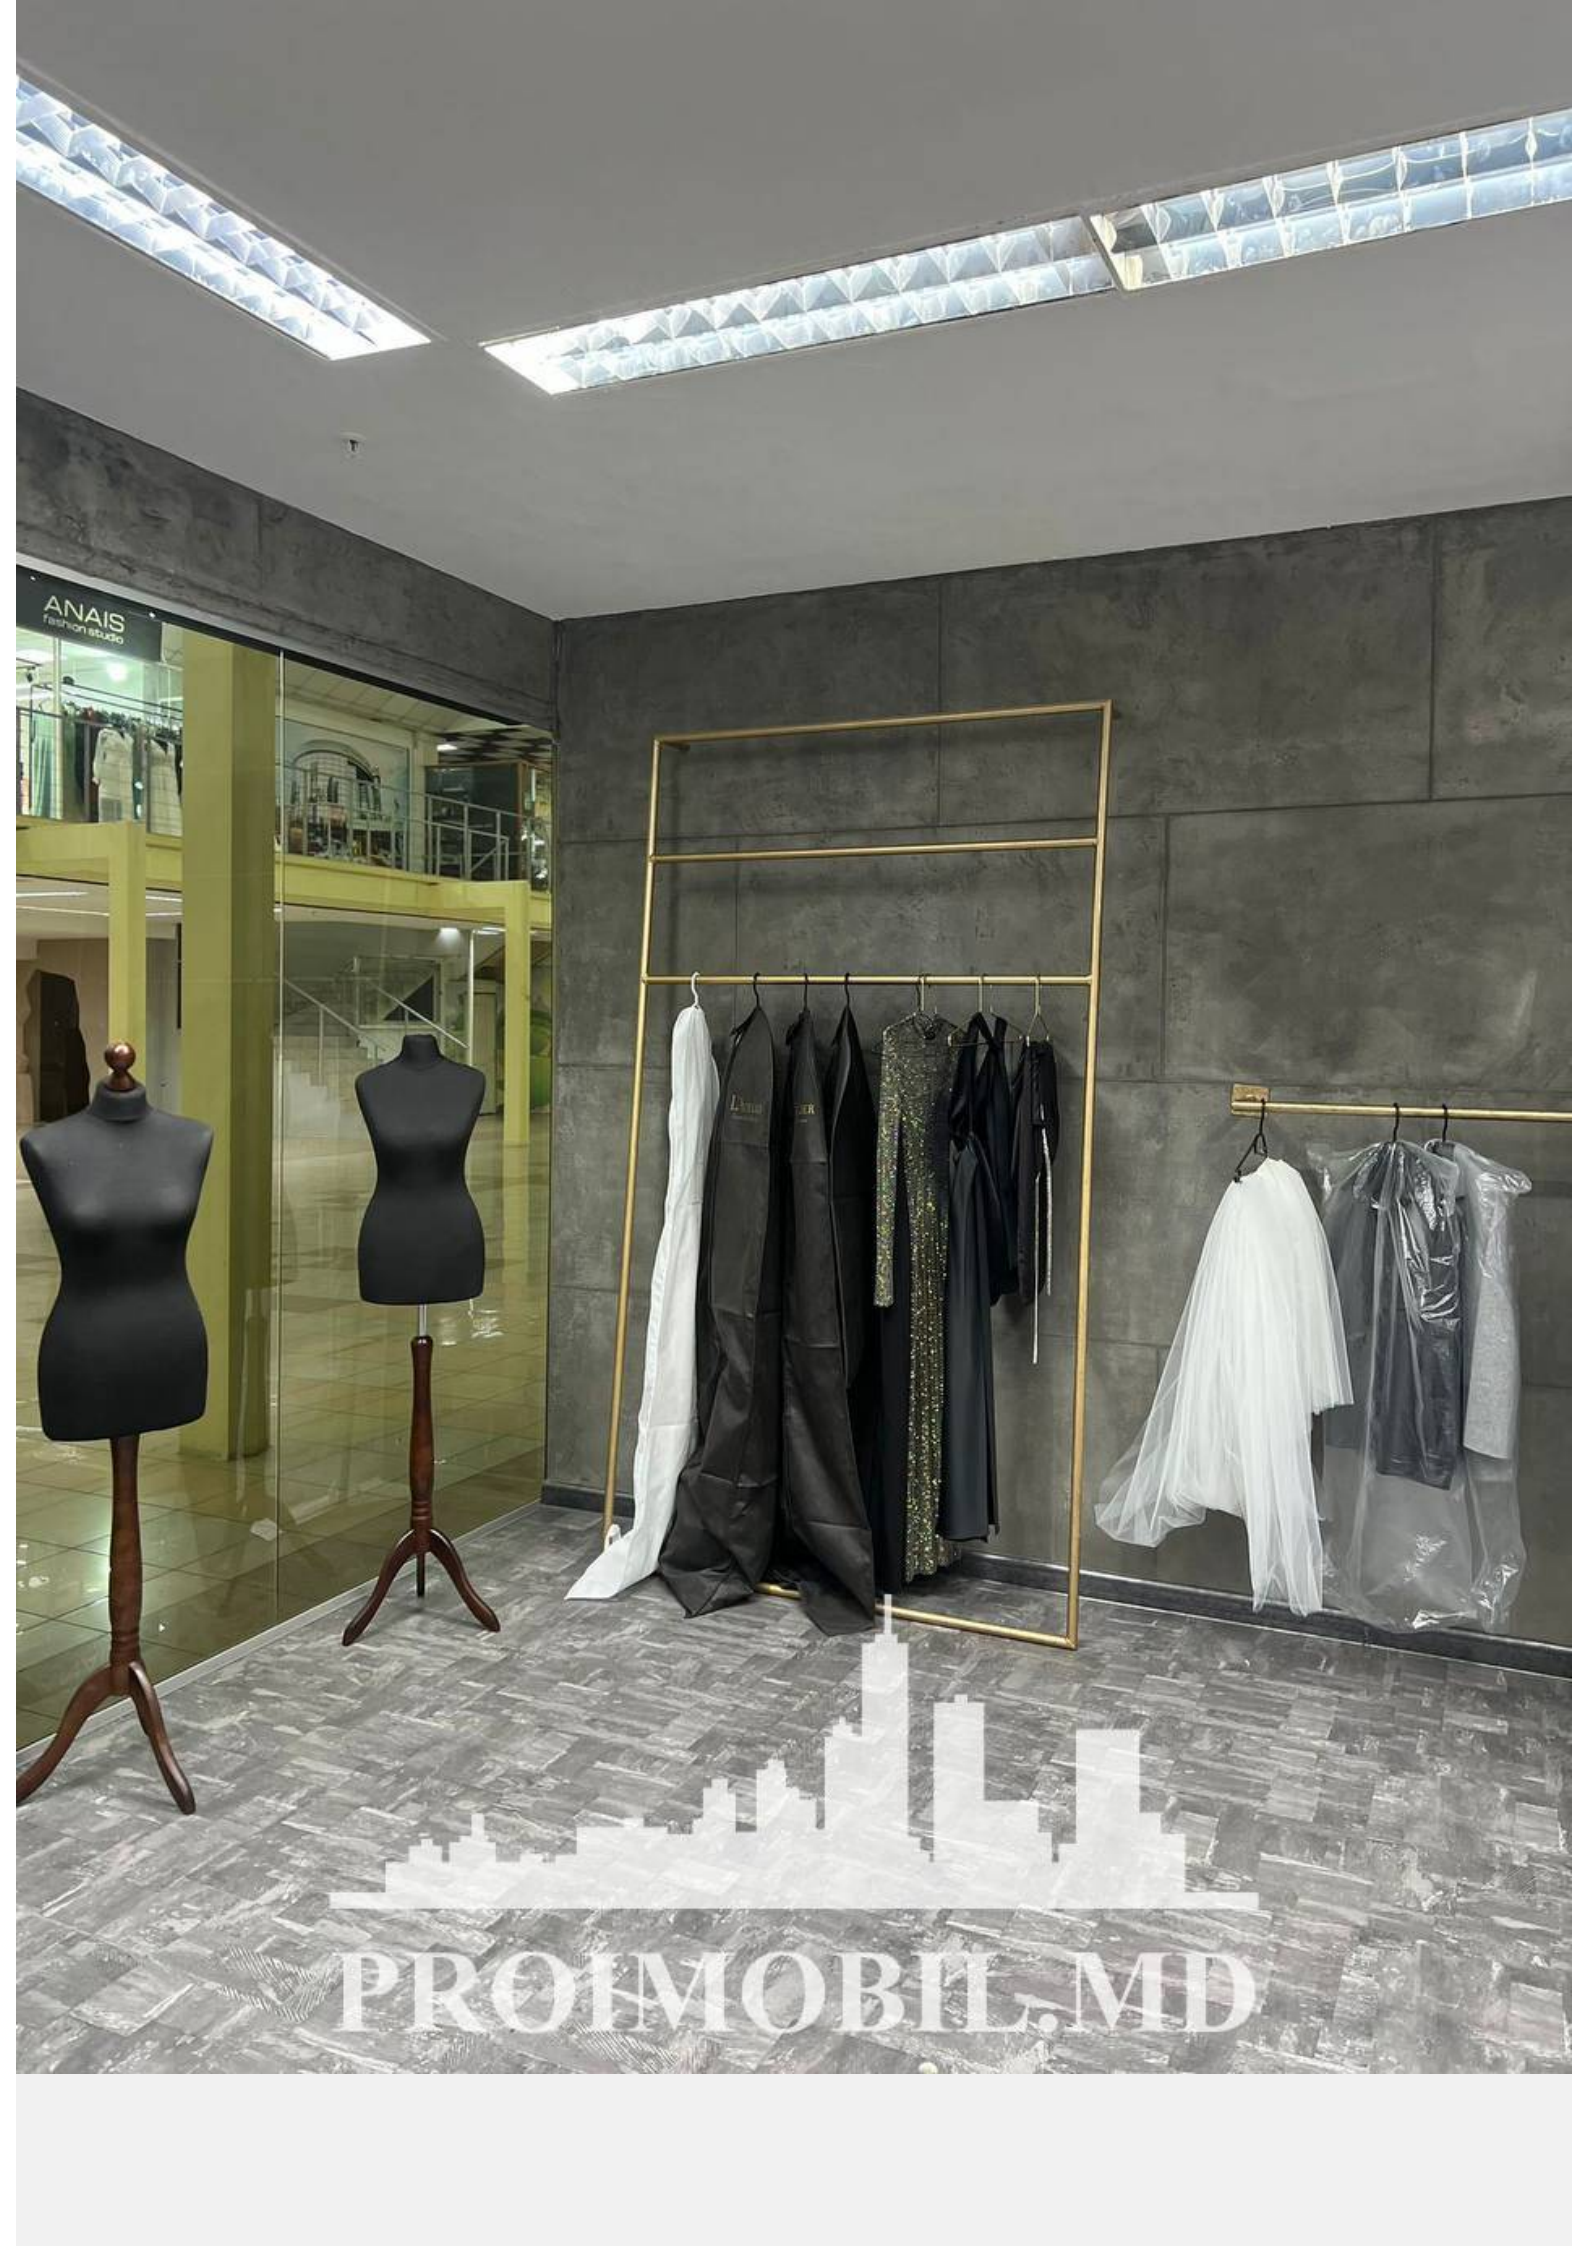

ANAIS
fashion studio

PROIMOBIL.MD