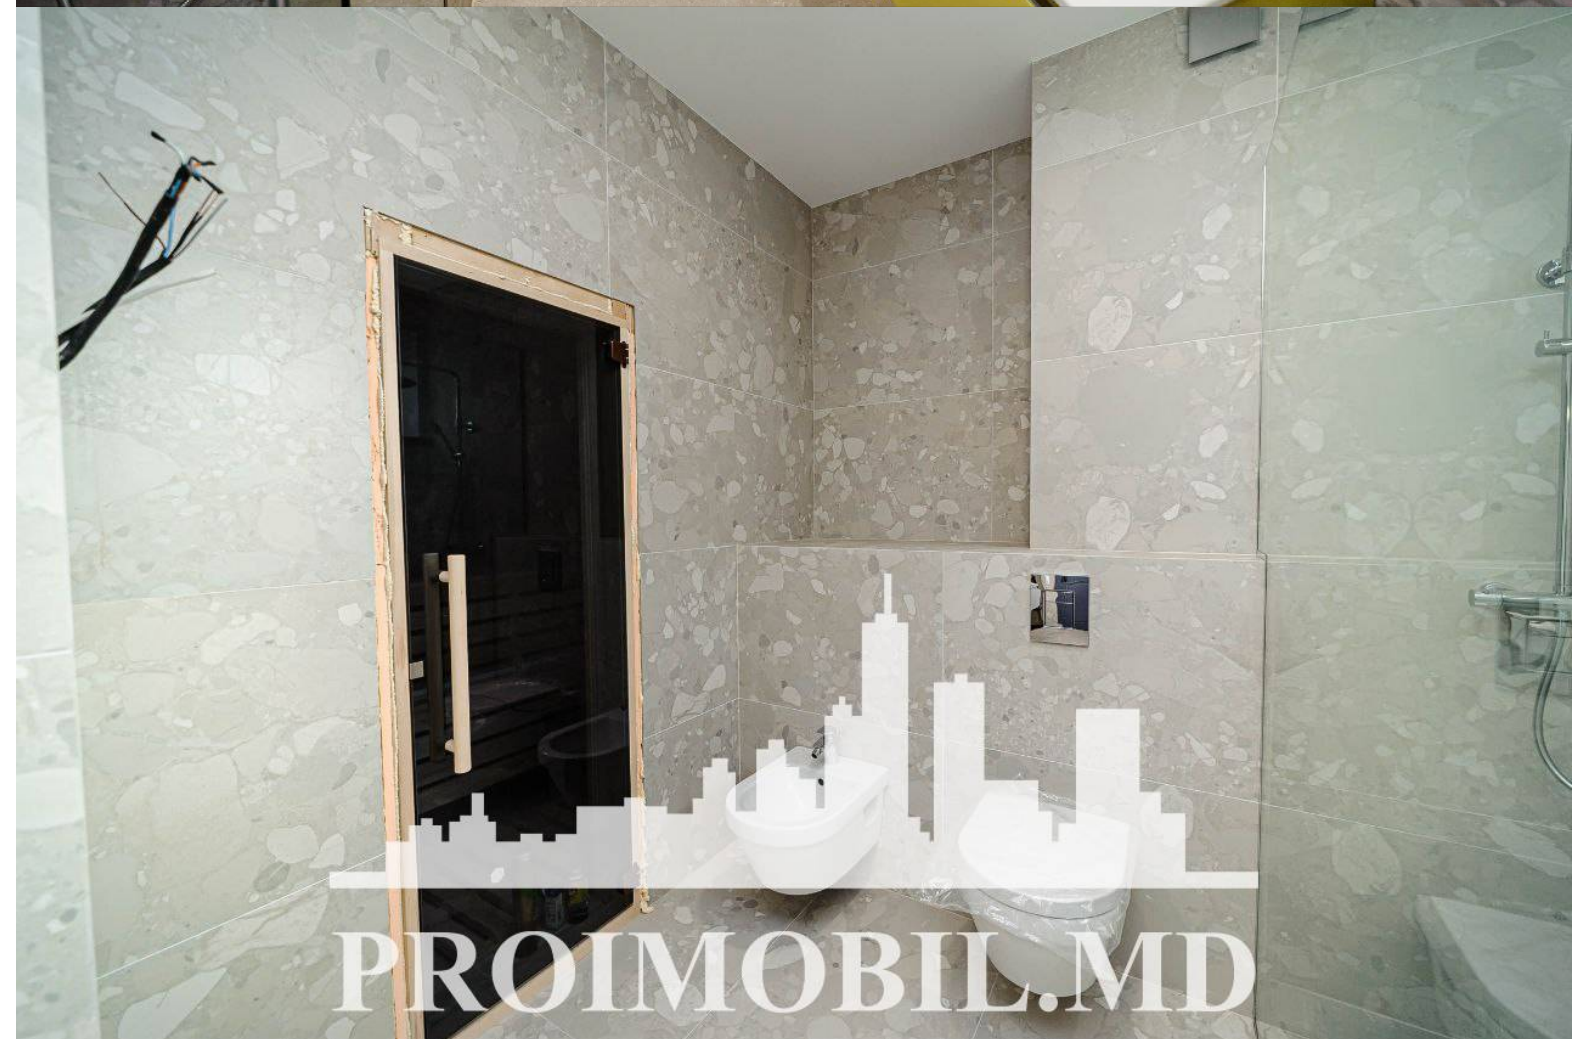

PROIMOBIL.MD