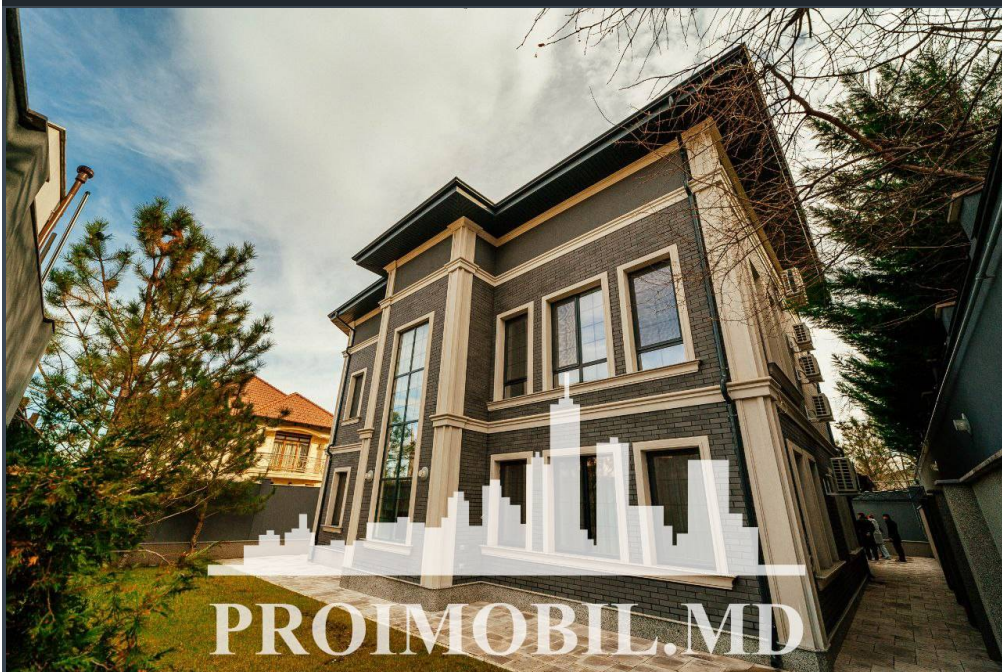

Chișinău, Telecentru - 950000€

Suprafața totală - 430 m²

Tip ofertă - Vânzare

Camere - 4

Starea - Reparație euro

Grup sanitar - 2

Tip construcție - Nouă

Suprafața terenului - 6 ar

Etaje - 3

Balcon - 1

Dormitoare - 3

Vă propunem spre vânzare această casă în **3 nivele, amplasată în sec.**

Telecentru str. Vasile Cheltoi cu suprafața totală de **430 mp + 6 ari.**

Casa este compartimentată în: