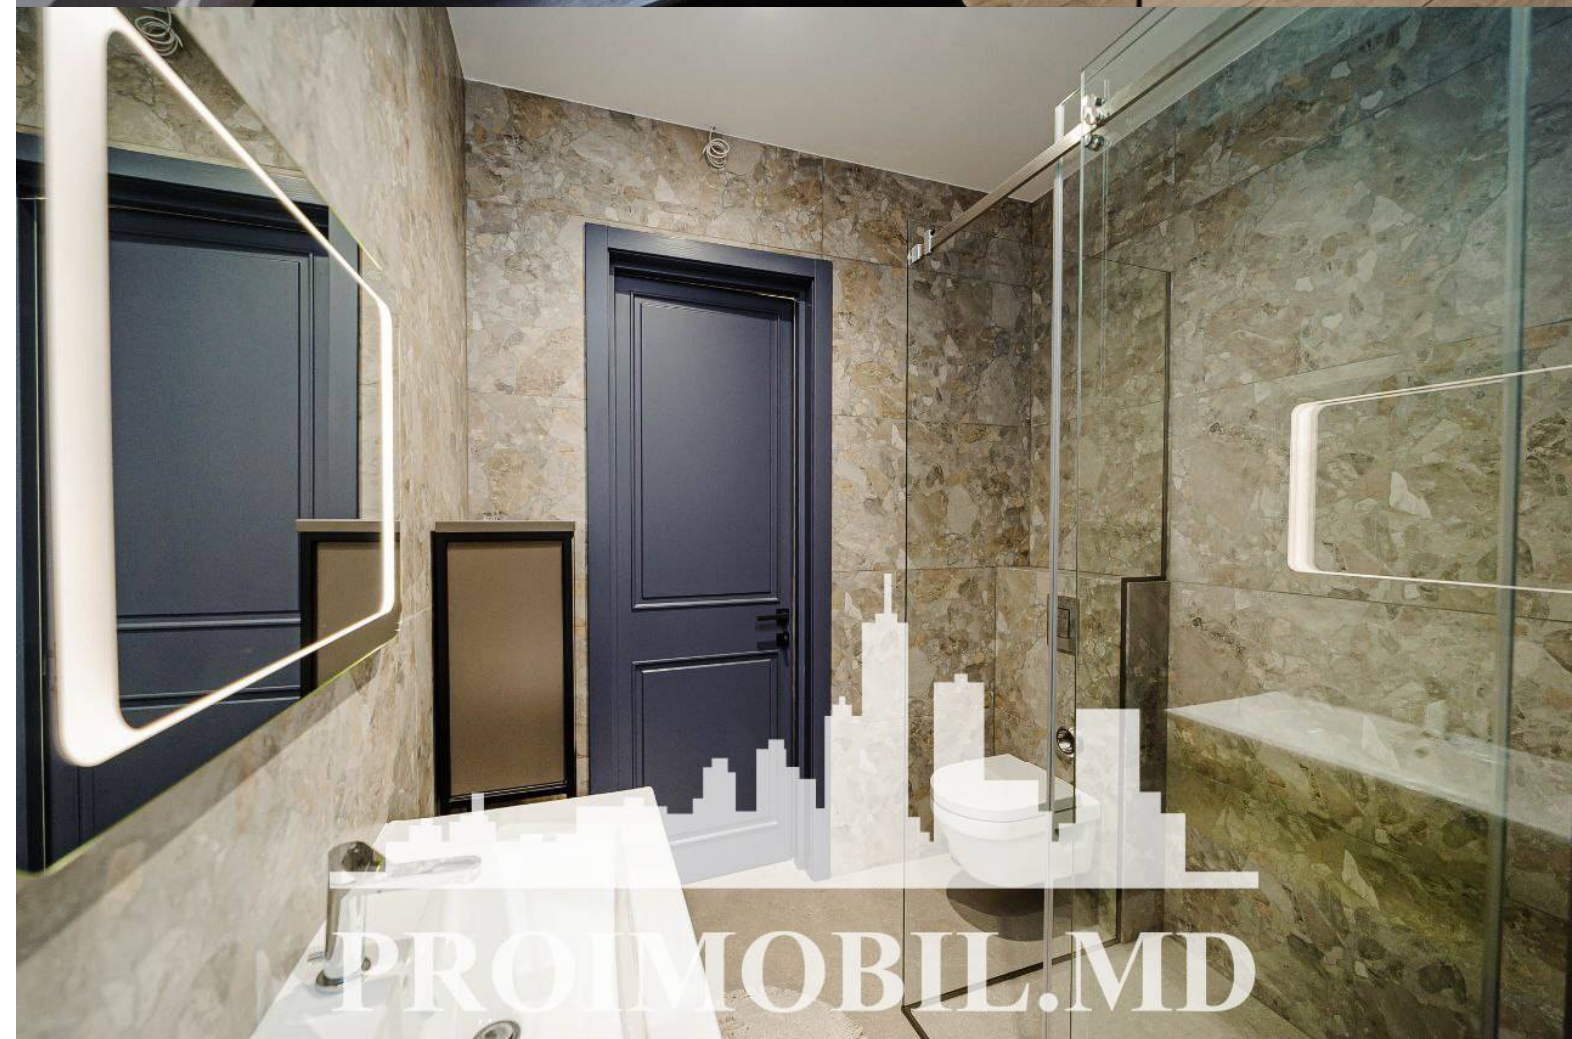

PROIMOBIL.MD