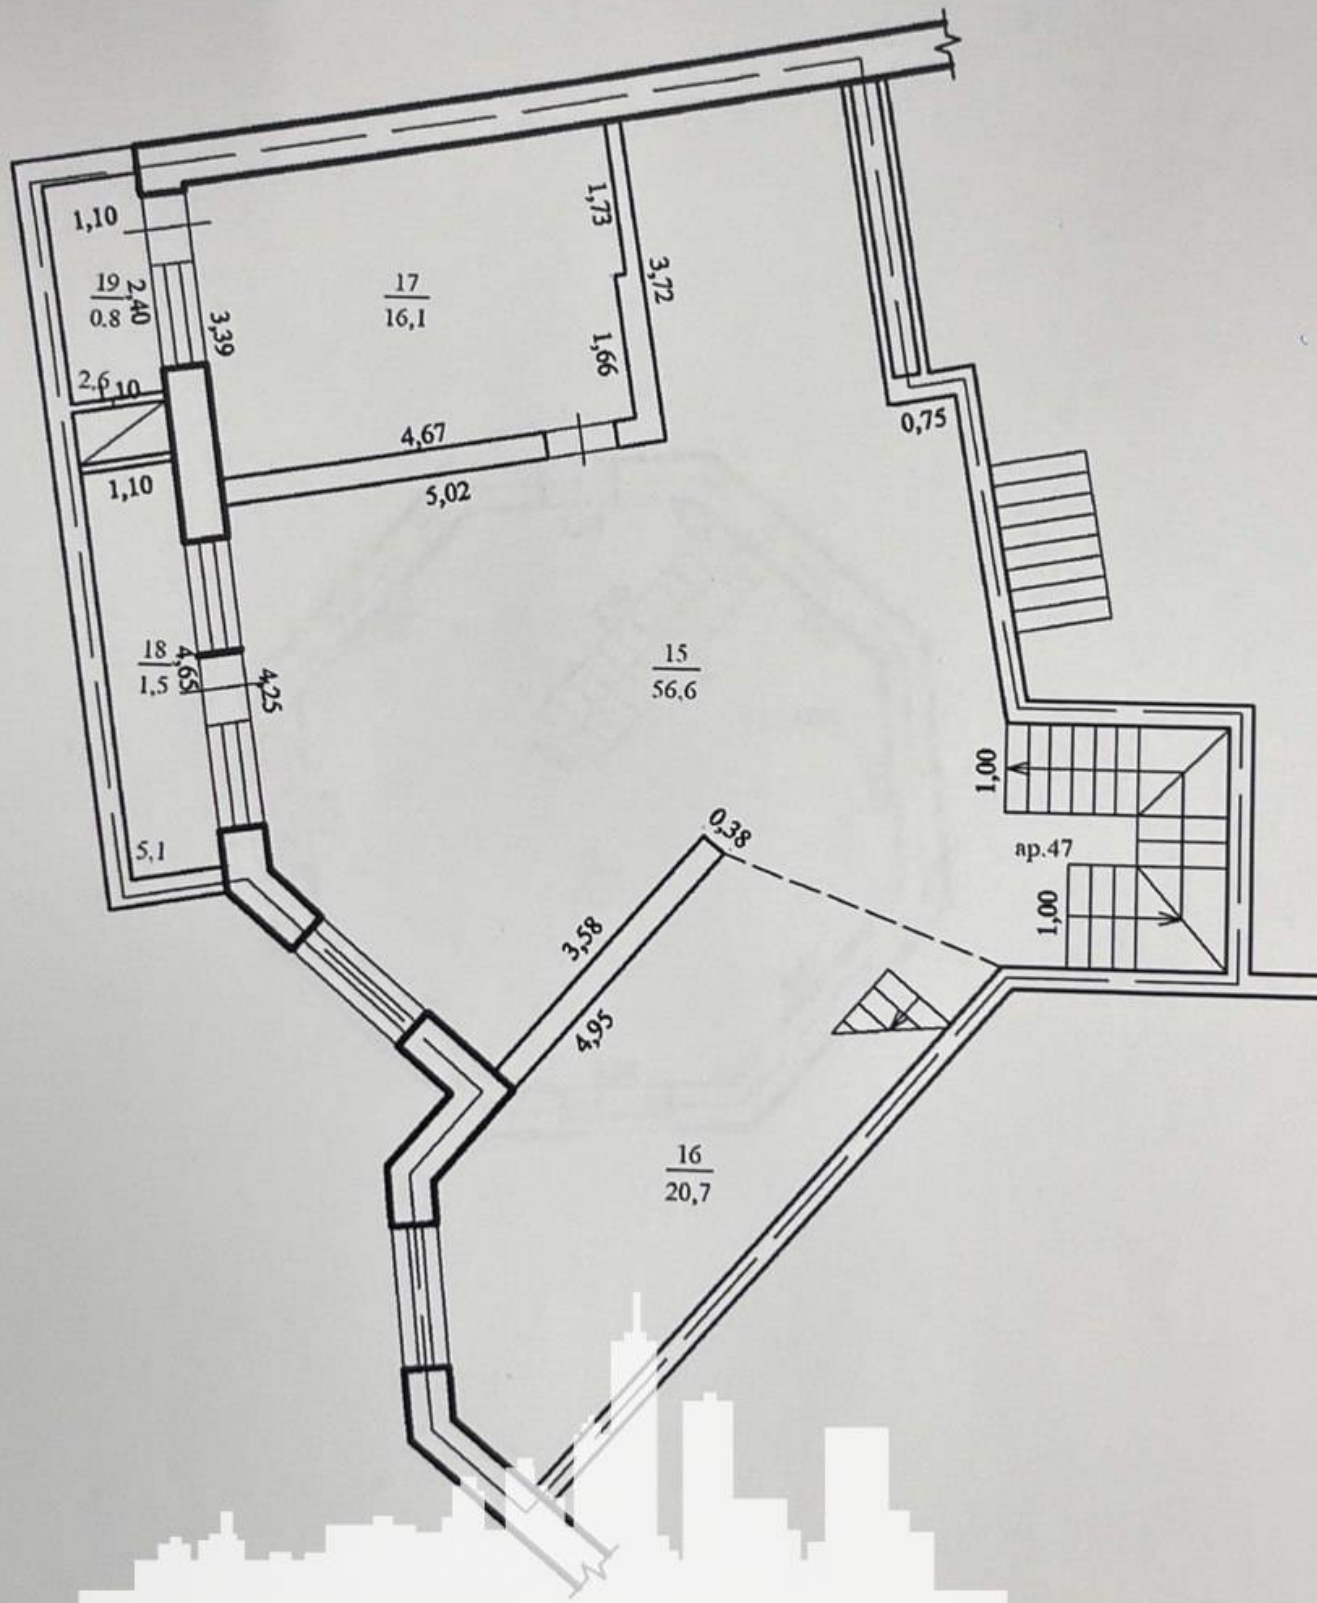

Chișinău, Râșcani - 318000€

Suprafața totală - 235 m²
Tip ofertă - Vânzare
Camere - 4
Starea - Versiune albă
Grup sanitar - 4
Tip construcție - Nouă
Etaj - 8
Etaje - 9
Balcon - 2
Dormitoare - 4
Înălțimea tavanului - 0.00
Planul clădirii - IND (individual)
Loc de parcare - Deschisă

Vă propunem spre vânzare acest **penthouse în 3 nivele** cu **4 camere și living**, **sect. Râșcani, str. Moara Roșie** cu suprafața totală de **235 mp**. **Compartimentat în:** 4 dormitoare, living, bucătărie, 4 blocuri sanitare, 2 balcoane, terasă, antreu.

PROIMOBIL.MD

PROIMOBIL.MD

PROIMOBIL.MD

PROIMOBIL.MD

PROIMOBIL.MD

PROIMOBIL.MD

PROIMOBIL.MD

Nivelul:9 Mansarda2

PROIMOBIL.MD

Nivelul:8 Mansarda 1

Explicarea		
Nr.	Destinația	Suprafața(m. p.)
28	Cameră de odihnă	27,9

Mențiuni:

Suprafața totală nivel 8: 106,4 m.p. Suprafața tot...

PROIMOBIL.MD