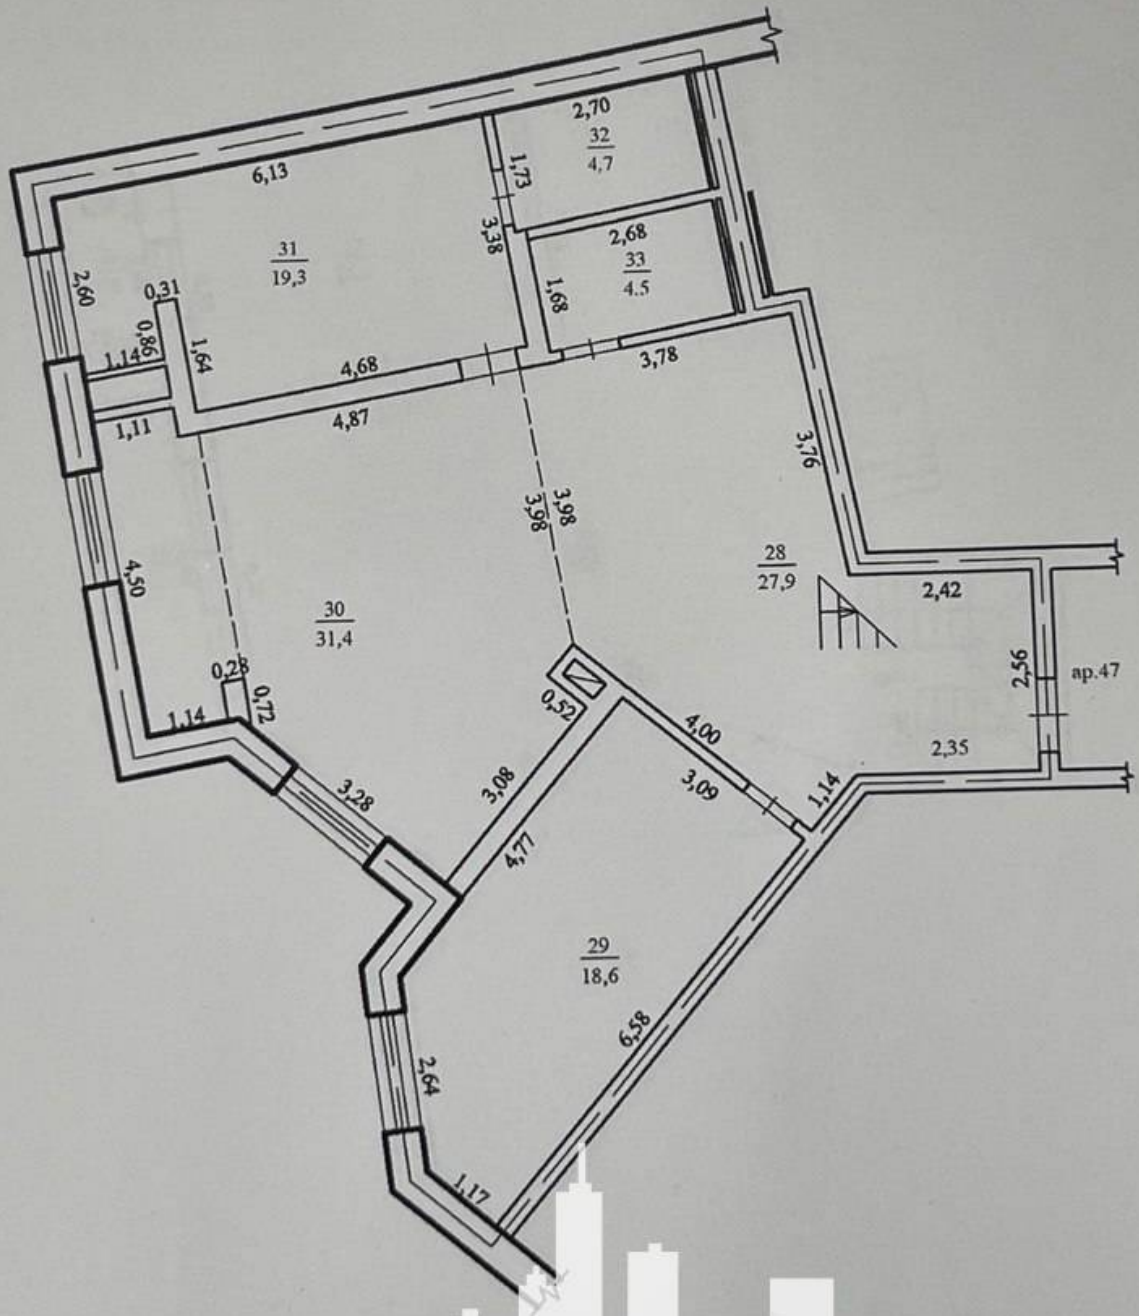

Chișinău, Râșcani - 318000€

Suprafața totală - 235 m²
Tip ofertă - Vânzare
Camere - 4
Starea - Versiune albă
Grup sanitar - 4
Tip construcție - Nouă
Etaj - 8
Etaje - 9
Balcon - 2
Dormitoare - 4
Înălțimea tavanului - 0.00
Planul clădirii - IND (individual)
Loc de parcare - Deschisă

PROIMOBIL.MD

PROIMOBIL.MD

PROIMOBIL.MD

PROIMOBIL.MD

PROIMOBIL.MD

PROIMOBIL.MD

PROIMOBIL.MD

Nivelul:9 Mansarda2

PROIMOBIL.MD

Nivelul:8 Mansarda 1

Explicarea		
Nr.	Destinația	Suprafața(m. p.)
28	Cameră de odihnă	27,9

Mențiuni:

Suprafața totală nivel 8: 106,4 m.p. Suprafața tot...

PROIMOBIL.MD

PROIMOBIL.MD