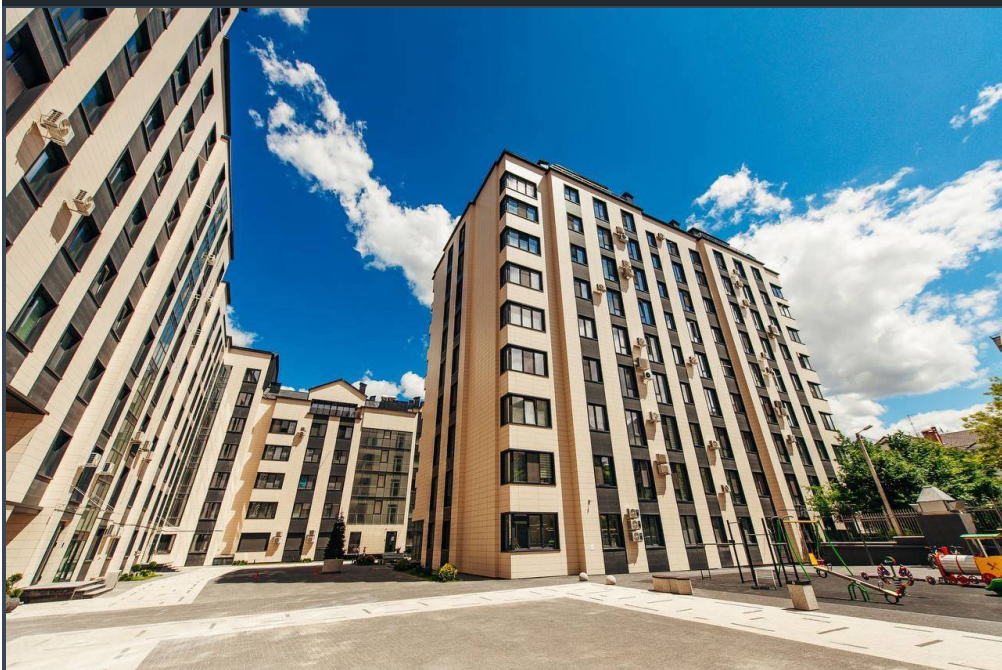

Chișinău, Râșcani - 305000€

Suprafața totală - 235 m²
Tip ofertă - Vânzare
Camere - 4
Starea - Versiune albă
Grup sanitar - 4
Tip construcție - Nouă
Etaj - 8
Etaje - 9
Balcon - 2
Dormitoare - 4
Înălțimea tavanului - 0.00
Planul clădirii - IND (individual)
Loc de parcare - Deschisă

Vă propunem spre vânzare acest **penthouse în 3 nivele** cu **4 camere și living**, **sect. Râșcani, str. Moara Roșie** cu suprafața totală de **235 mp**. **Compartimentat în:** 4 dormitoare, living, bucătărie, 4 blocuri sanitare, 2 balcoane, terasă, antreu.