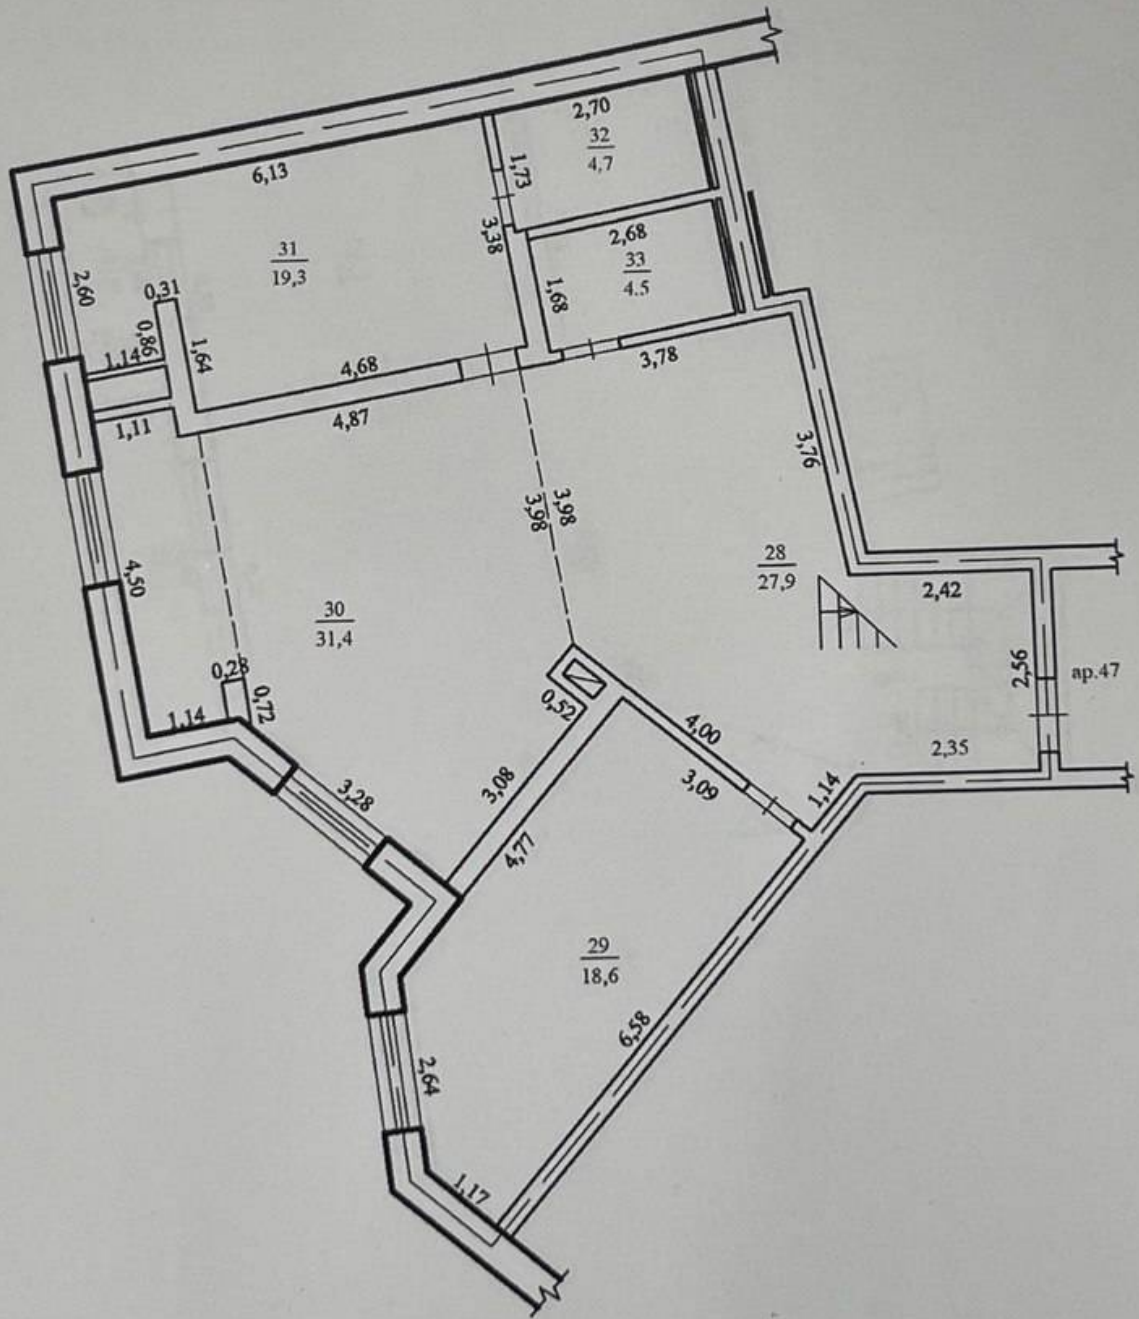

Chișinău, Râșcani - 305000€

Suprafața totală - 235 m²
Tip ofertă - Vânzare
Camere - 4
Starea - Versiune albă
Grup sanitar - 4
Tip construcție - Nouă
Etaj - 8
Etaje - 9
Balcon - 2
Dormitoare - 4
Înălțimea tavanului - 0.00
Planul clădirii - IND (individual)
Loc de parcare - Deschisă

Nivelul:9 Mansarda2

Nivelul:8 Mansarda 1

Explicația		
Nr.	Destinația	Suprafața(m.p.)
28	Cameră de odihnă	27,9

Mențiuni:

Suprafața totală nivel 8: 106,4 m.p, Suprafața tot