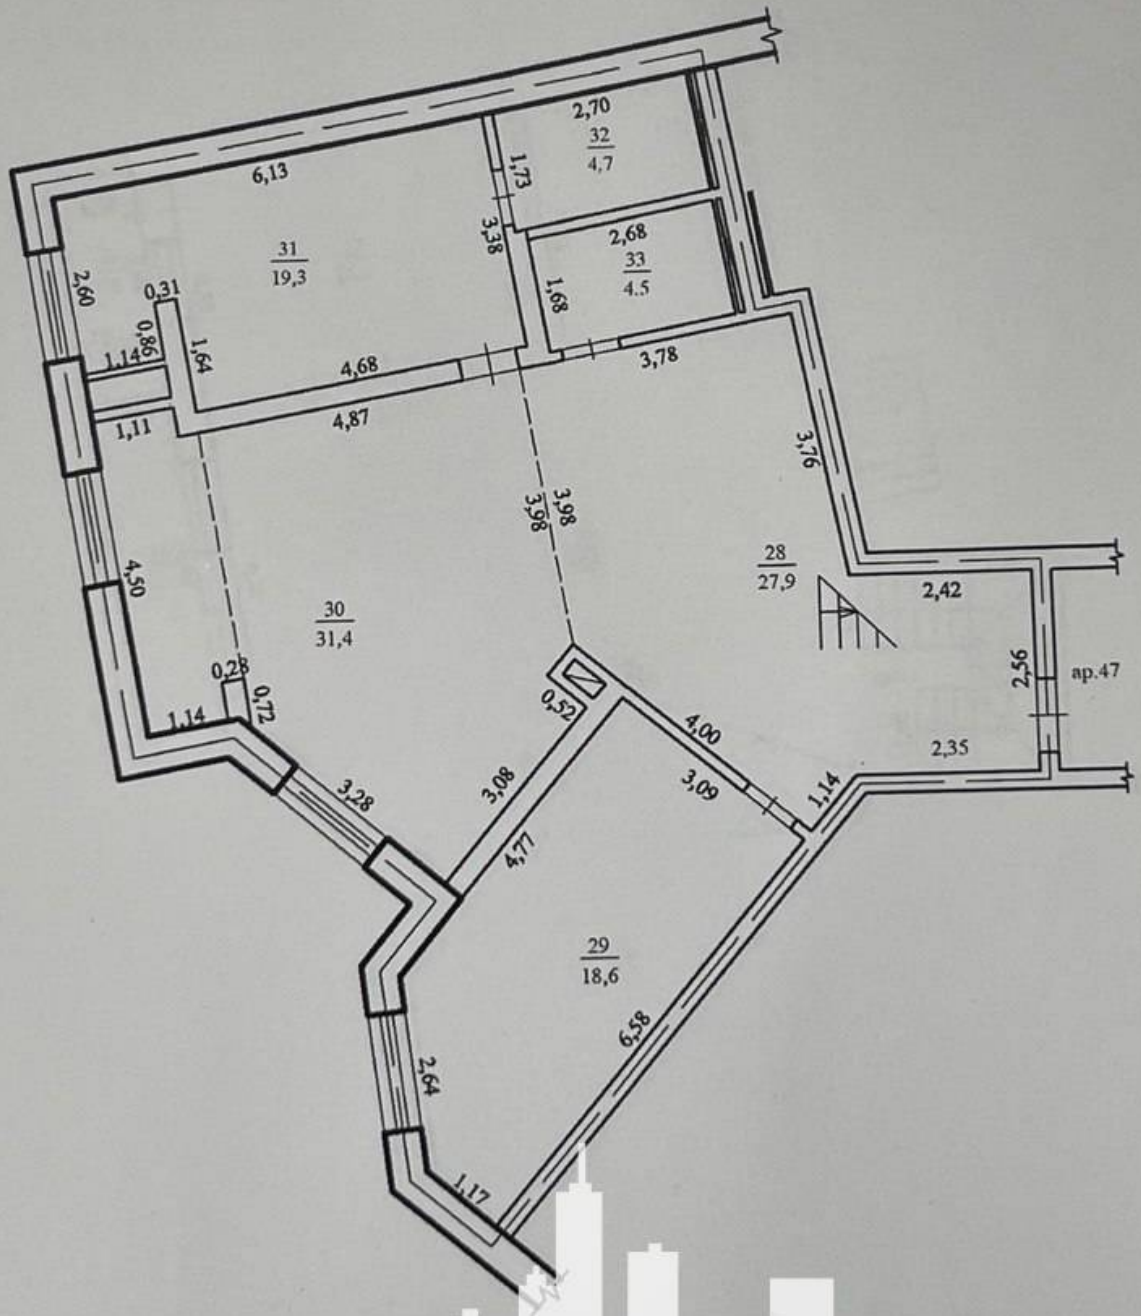

Chișinău, Râșcani - 318000€

Suprafața totală - 235 m²
Tip ofertă - Vânzare
Camere - 4
Starea - Versiune albă
Grup sanitar - 4
Tip construcție - Nouă
Etaj - 8
Etaje - 9
Balcon - 2
Dormitoare - 4
Înălțimea tavanului - 0.00
Planul clădirii - IND (individual)
Loc de parcare - Deschisă

PROIMOBIL.MD

PROIMOBIL.MD

PROIMOBIL.MD

PROIMOBIL.MD

PROIMOBIL.MD

PROIMOBIL.MD

PROIMOBIL.MD

Nivelul:9 Mansarda2

PROIMOBIL.MD

Nivelul:8 Mansarda 1

Explicarea		
Nr.	Destinația	Suprafața(m. p.)
28	Cameră de odihnă	27,9

Mențiuni:

Suprafața totală nivel 8: 106,4 m.p. Suprafața tot...

PROIMOBIL.MD