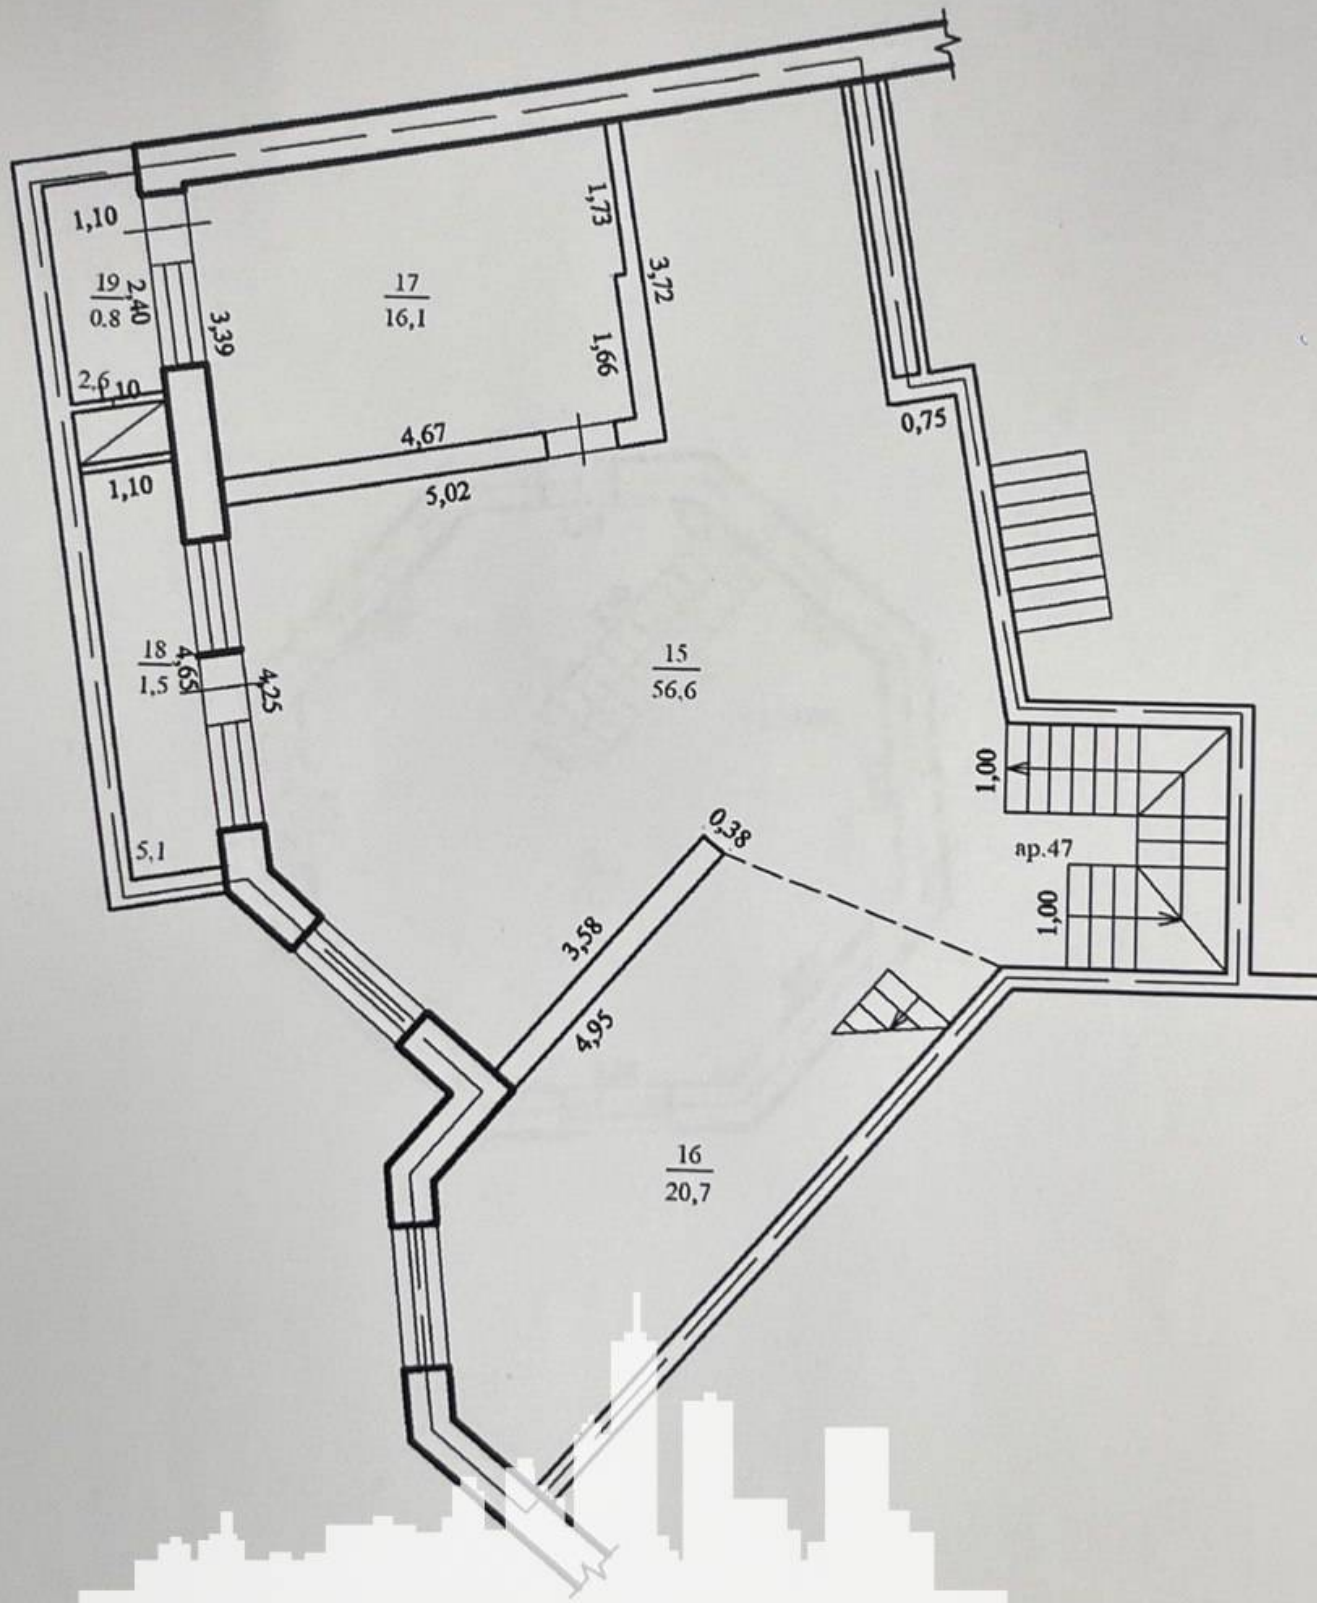

Chișinău, Râșcani - 318000€

Suprafața totală - 235 m²
Tip ofertă - Vânzare
Camere - 4
Starea - Versiune albă
Grup sanitar - 4
Tip construcție - Nouă
Etaj - 8
Etaje - 9
Balcon - 2
Dormitoare - 4
Înălțimea tavanului - 0.00
Planul clădirii - IND (individual)
Loc de parcare - Deschisă

Vă propunem spre vânzare acest **penthouse în 3 nivele** cu **4 camere și living**, **sect. Râșcani, str. Moara Roșie** cu suprafața totală de **235 mp**. **Compartimentat în:** 4 dormitoare, living, bucătărie, 4 blocuri sanitare, 2 balcoane, terasă, antreu.

PROIMOBIL.MD

PROIMOBIL.MD

PROIMOBIL.MD

PROIMOBIL.MD

PROIMOBIL.MD

PROIMOBIL.MD

PROIMOBIL.MD

Nivelul:9 Mansarda2

PROIMOBIL.MD

Nivelul:8 Mansarda 1

Explicarea		
Nr.	Destinația	Suprafața(m. p.)
28	Cameră de odihnă	27,9

Mențiuni:

Suprafața totală nivel 8: 106,4 m.p. Suprafața tot...

PROIMOBIL.MD

PROIMOBIL.MD