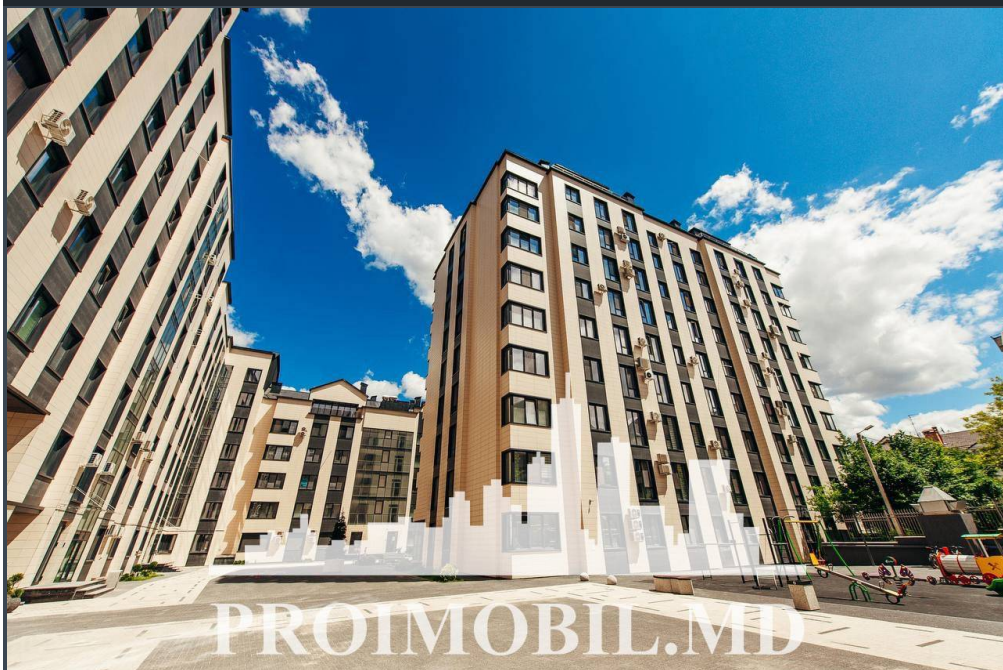

Chișinău, Râșcani - 318000€

Suprafața totală - 235 m²
Tip ofertă - Vânzare
Camere - 4
Starea - Versiune albă
Grup sanitar - 4
Tip construcție - Nouă
Etaj - 8
Etaje - 9
Balcon - 2
Dormitoare - 4
Înălțimea tavanului - 0.00
Planul clădirii - IND (individual)
Loc de parcare - Deschisă