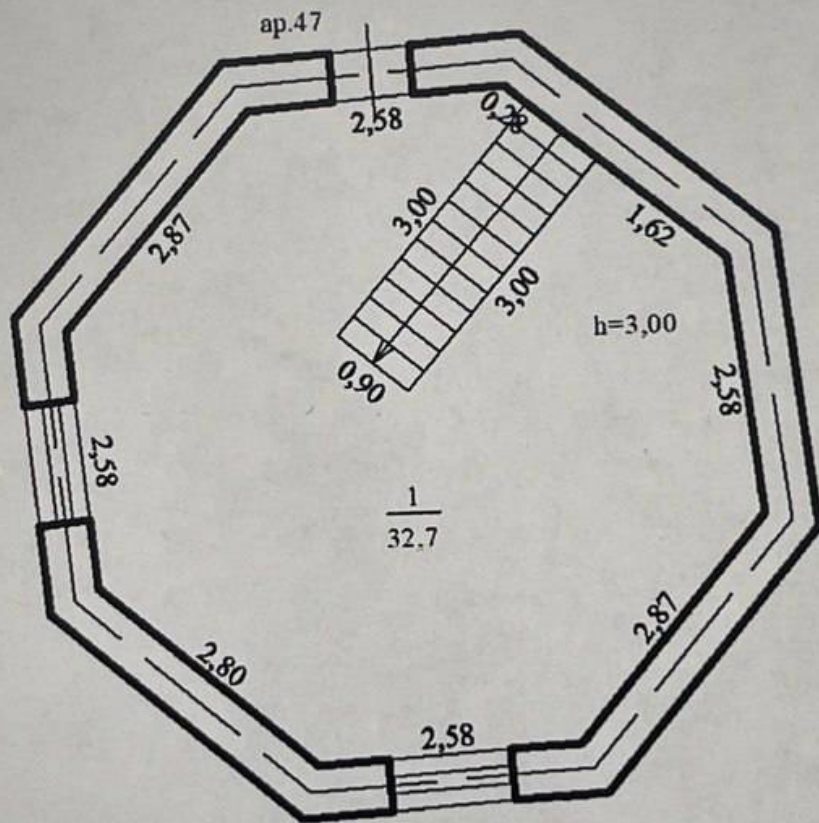

Chișinău, Râșcani - 318000€

Suprafața totală - 235 m²
Tip ofertă - Vânzare
Camere - 4
Starea - Versiune albă
Grup sanitar - 4
Tip construcție - Nouă
Etaj - 8
Etaje - 9
Balcon - 2
Dormitoare - 4
Înălțimea tavanului - 0.00
Planul clădirii - IND (individual)
Loc de parcare - Deschisă

PROIMOBIL.MD

Nivelul:8 Mansarda 1

Explicarea		
Nr.	Destinația	Suprafața(m. p.)
28	Cameră de odihnă	27,9

Mențiuni:

Suprafața totală nivel 8: 106,4 m.p. Suprafața tot...

PROIMOBIL.MD

PROIMOBIL.MD