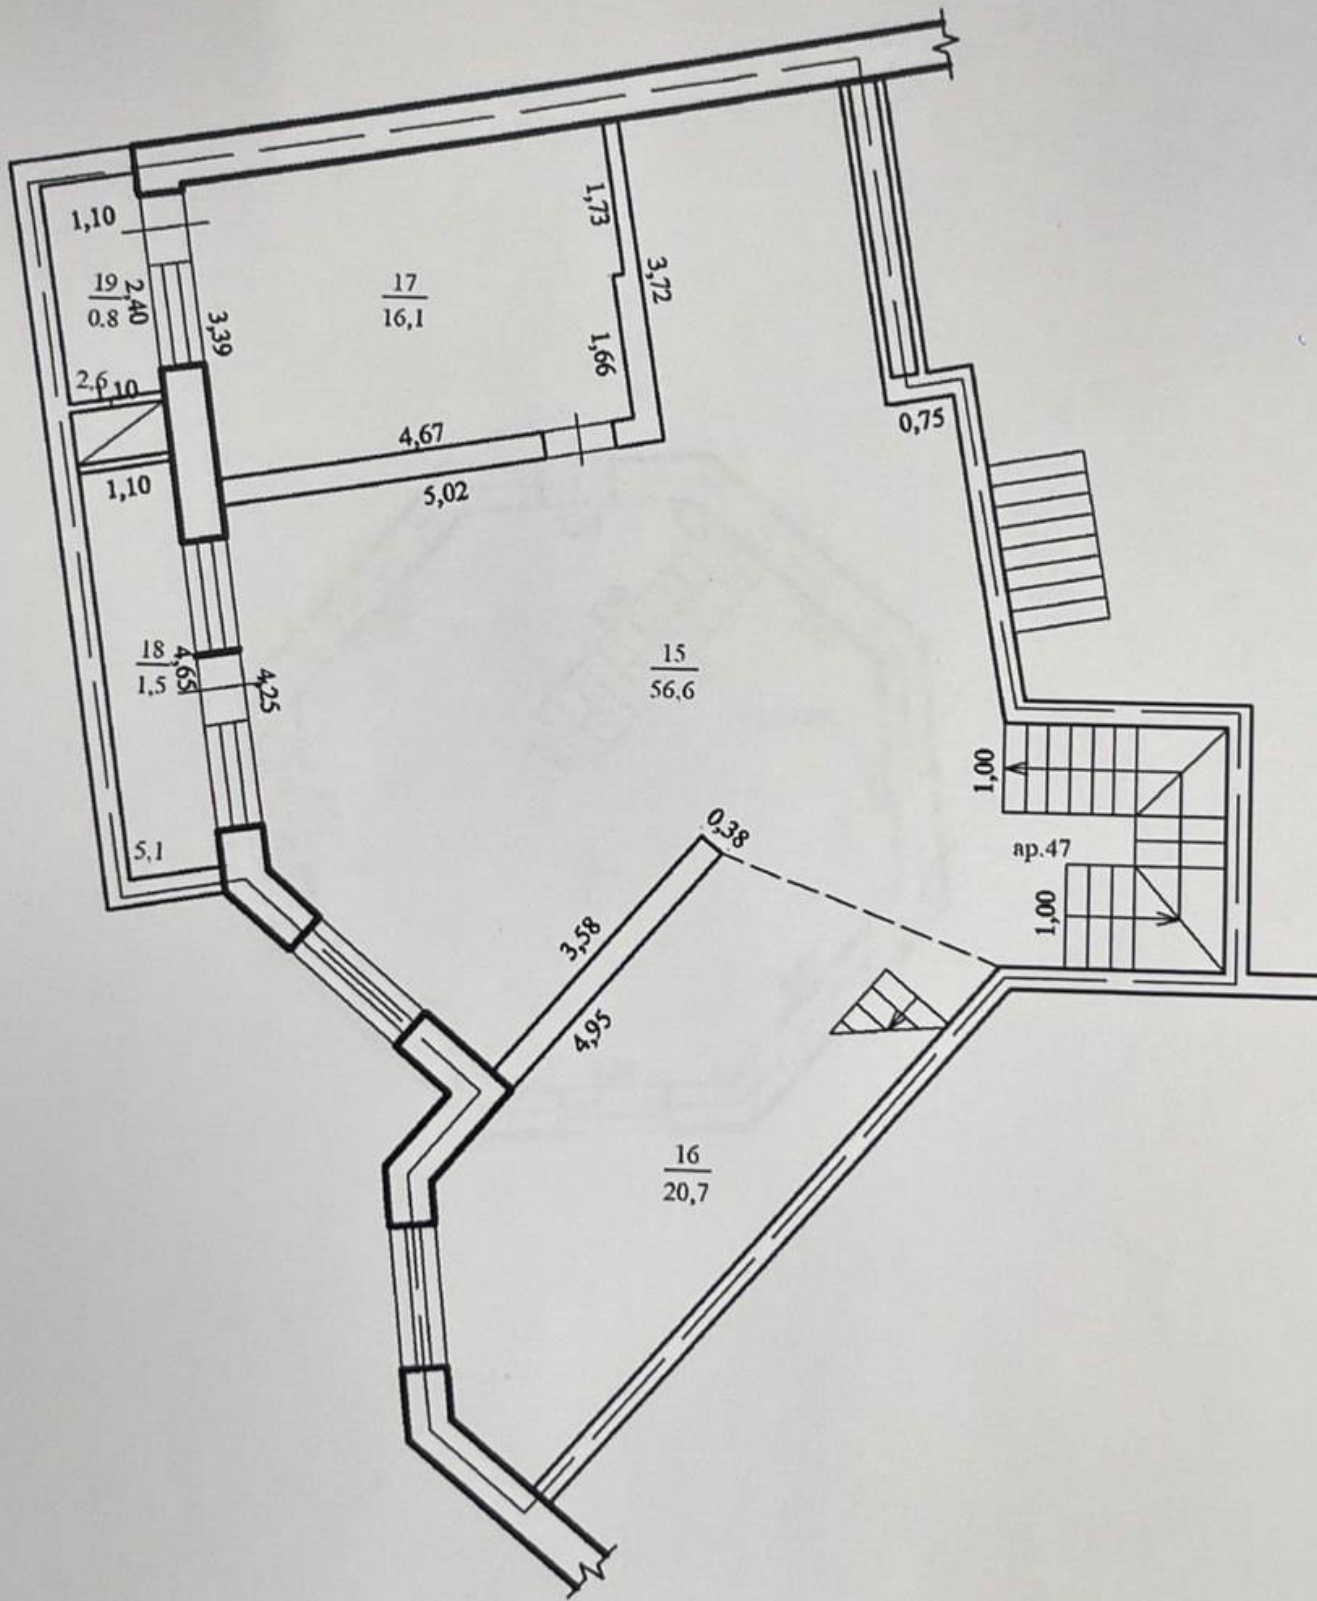

Chișinău, Râșcani - 305000€

Suprafața totală - 235 m²
Tip ofertă - Vânzare
Camere - 4
Starea - Versiune albă
Grup sanitar - 4
Tip construcție - Nouă
Etaj - 8
Etaje - 9
Balcon - 2
Dormitoare - 4
Înălțimea tavanului - 0.00
Planul clădirii - IND (individual)
Loc de parcare - Deschisă

Vă propunem spre vânzare acest **penthouse în 3 nivele** cu **4 camere și living**, **sect. Râșcani, str. Moara Roșie** cu suprafața totală de **235 mp**. **Compartimentat în:** 4 dormitoare, living, bucătărie, 4 blocuri sanitare, 2 balcoane, terasă, antreu.

Nivelul:9 Mansarda2

Nivelul:8 Mansarda 1

Explicația		
Nr.	Destinația	Suprafața(m.p.)
28	Cameră de odihnă	27,9

Mențiuni:

Suprafața totală nivel 8: 106,4 m.p, Suprafața tot