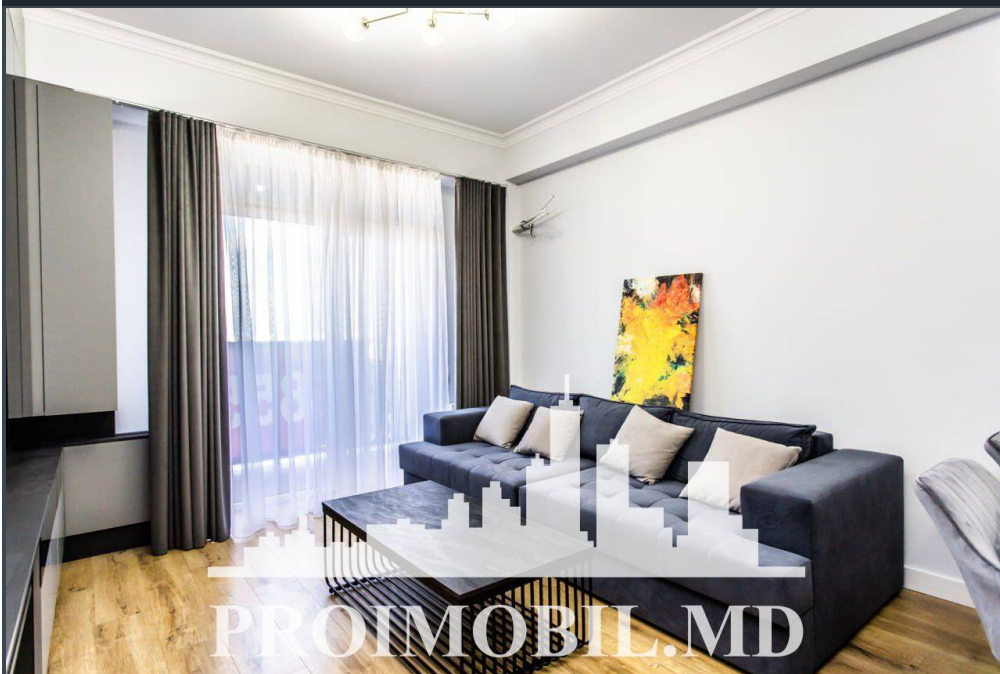

Chișinău, Râșcani - 900€

Suprafața totală - 80 m2
Tip ofertă - Chirie
Camere - 3
Starea - Reparație euro
Grup sanitar - 2
Tip construcție - Nouă
Etaj - 8
Etaje - 17
Balcon - 1
Dormitoare - 2
Înălțimea tavanului - 0.00
Planul clădirii - IND (individual)
Loc de parcare - Deschisă

Spre chirie se oferă apartament în bloc nou, **sect. Râșcani, str. Bogdan**

Voievod. Suprafața totală de **80 mp, etajul 8 din 17**.

Compartimentat în: 2 dormitoare, living, bucătărie, 2 blocuri sanitare, balcon, antreu.