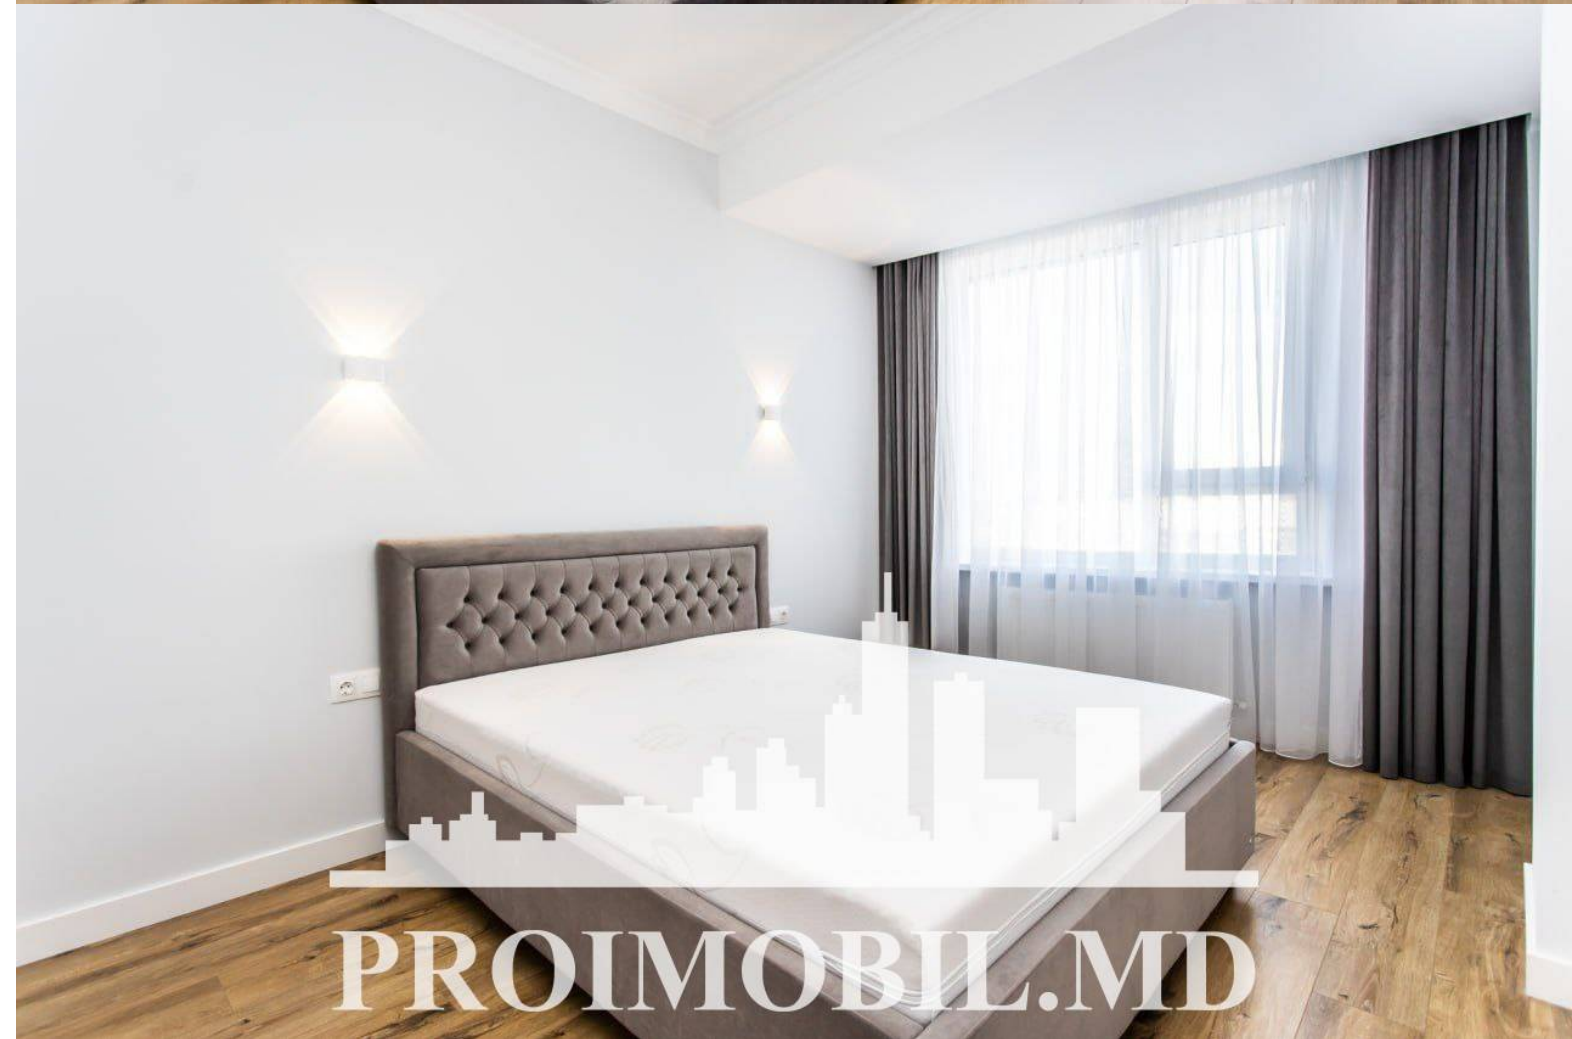

PROIMOBIL.MD