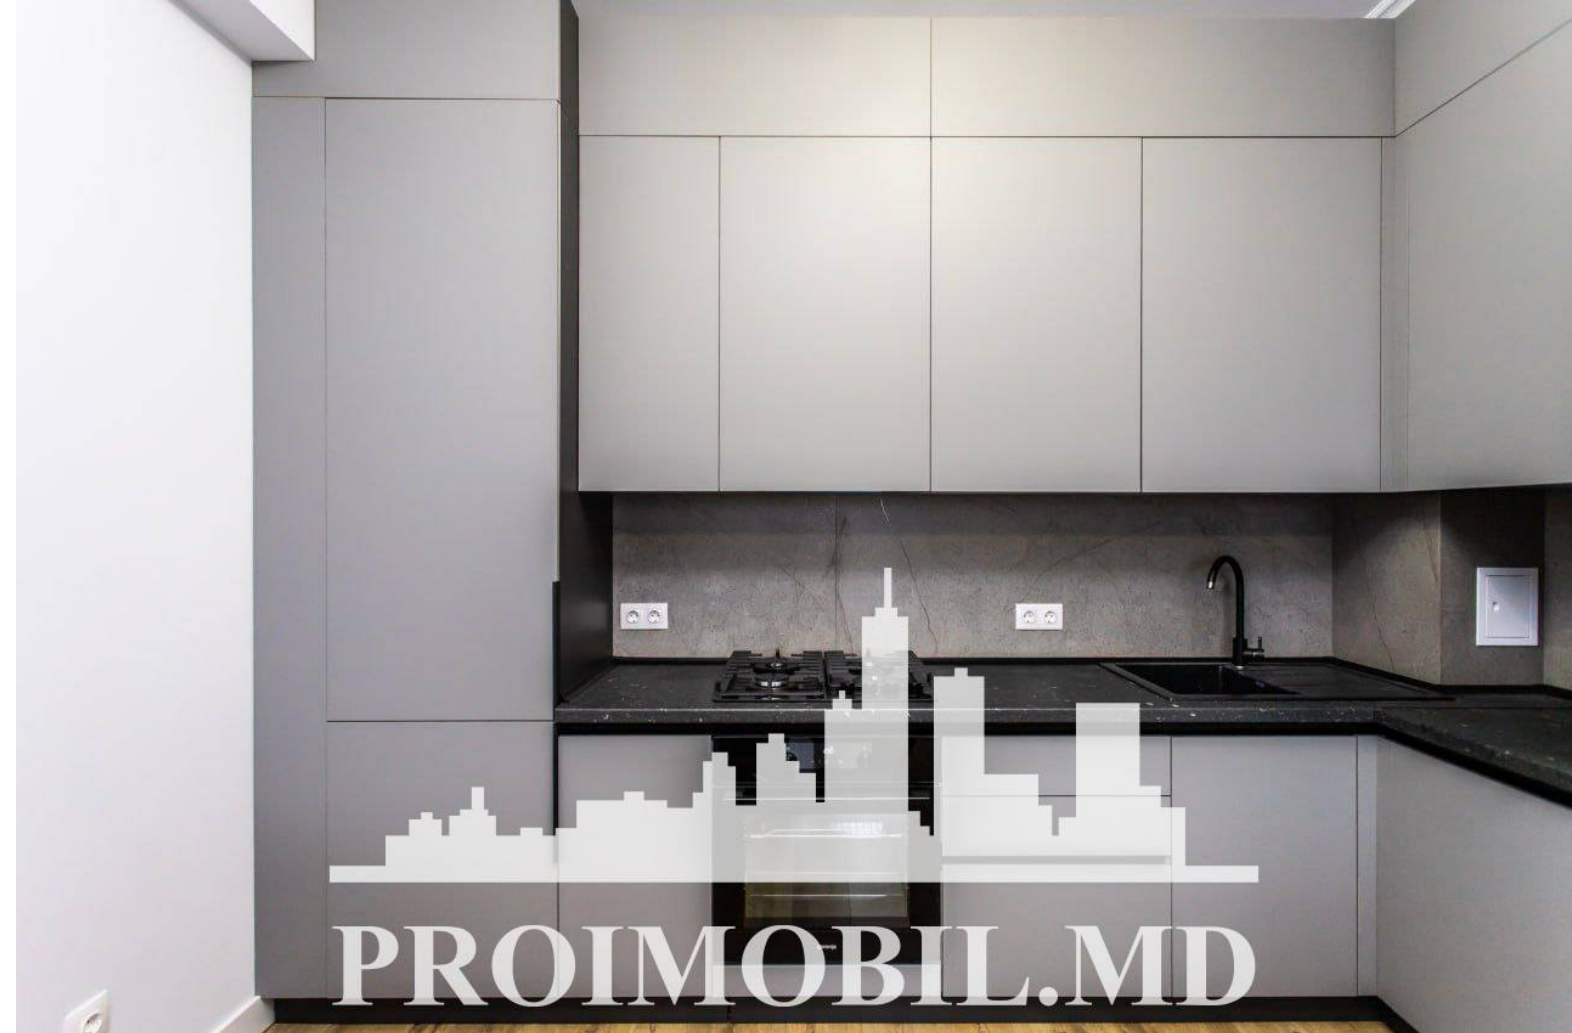

PROIMOBIL.MD

PROIMOBIL.MD