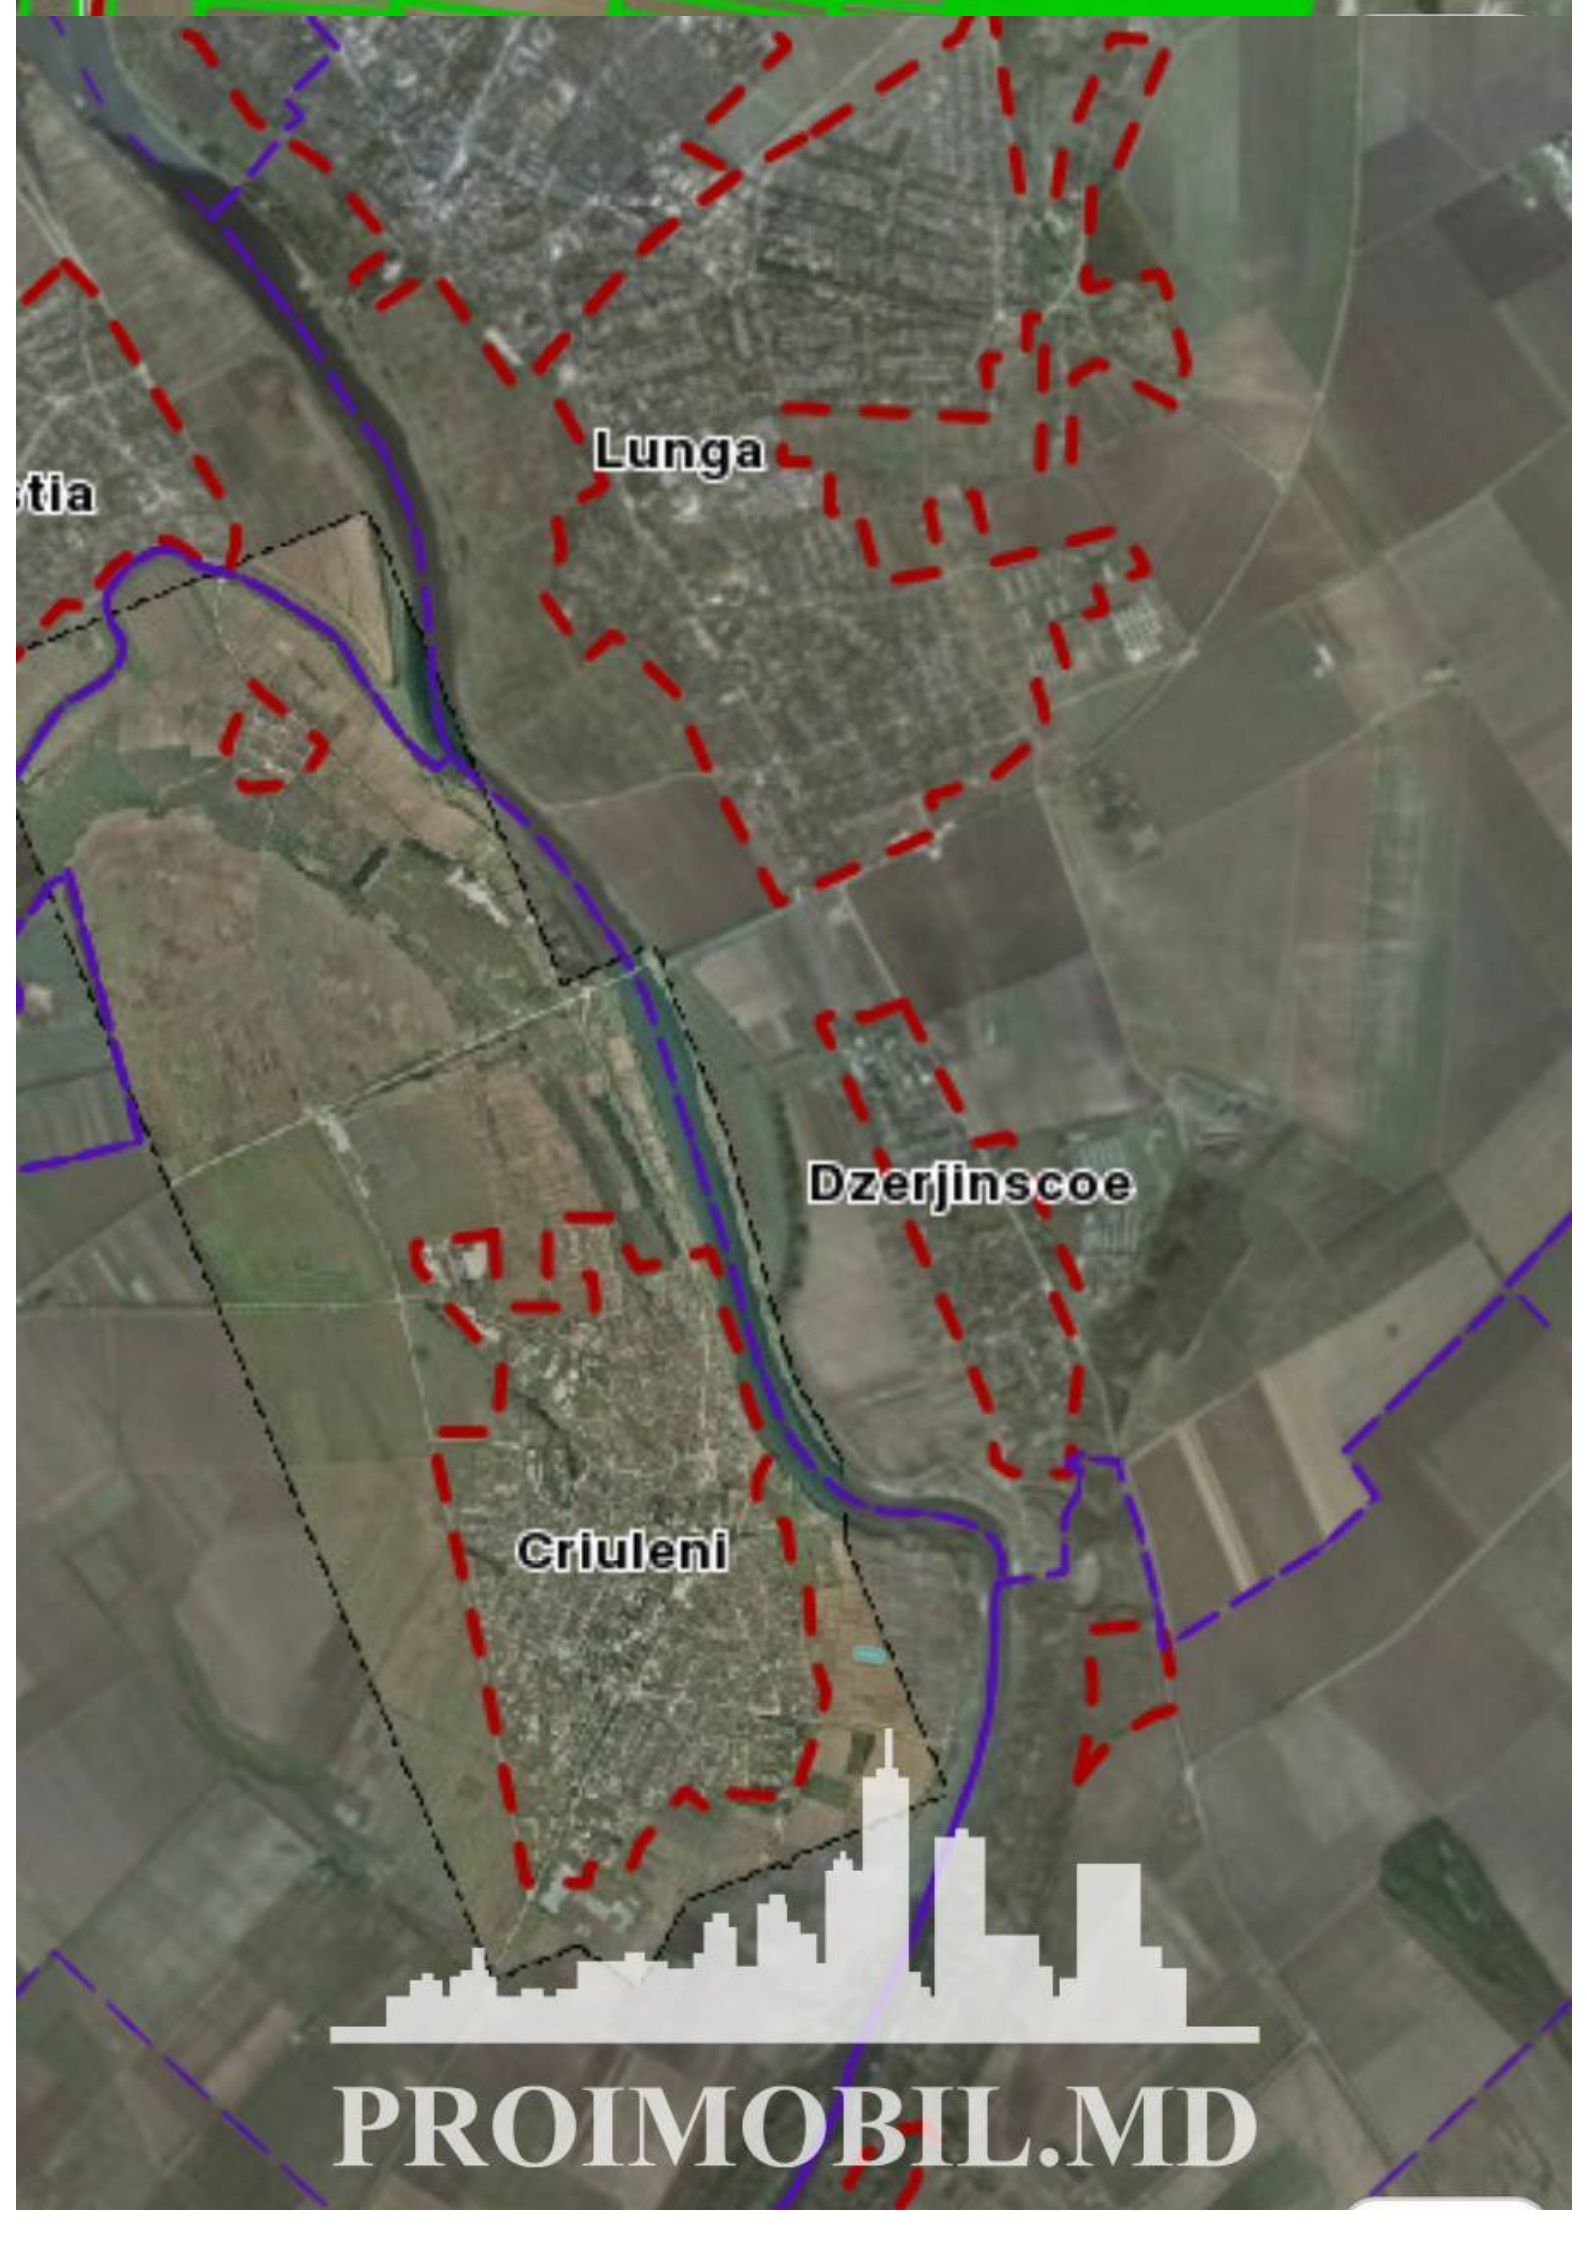

Criuleni, Criuleni - 1500€

Suprafața totală - 20 ar
Tip - Agricole

PROIMOBIL.MD

Spre vânzare se oferă **teren agricol**, situat în **Criuleni**.

Suprafața totală de **20 ari**.

* Aproape de traseu;

* Zonă ecologică. (M.M.)

- Traseu pavat
- Situat în afara localității
- Lângă teritoriu este iaz
- Lângă teritoriu este pădure

*Pentru prezentare și alte detalii vizitați www.proimobil.md
sau ne contactați!*

PROIMOBIL.MD

Lunga

Dzerjinscoe