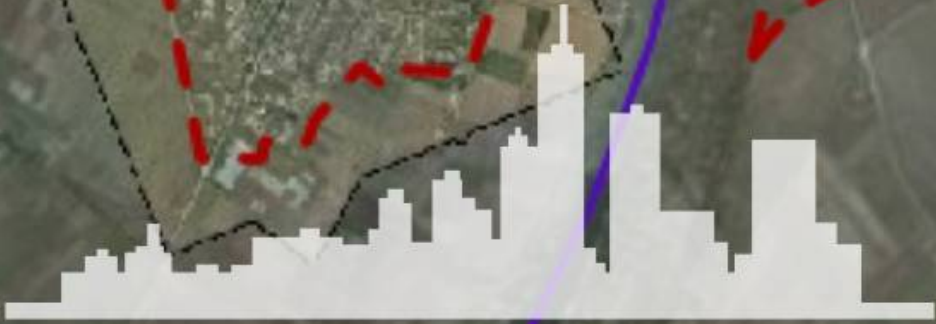

PROIMOBIL.MD