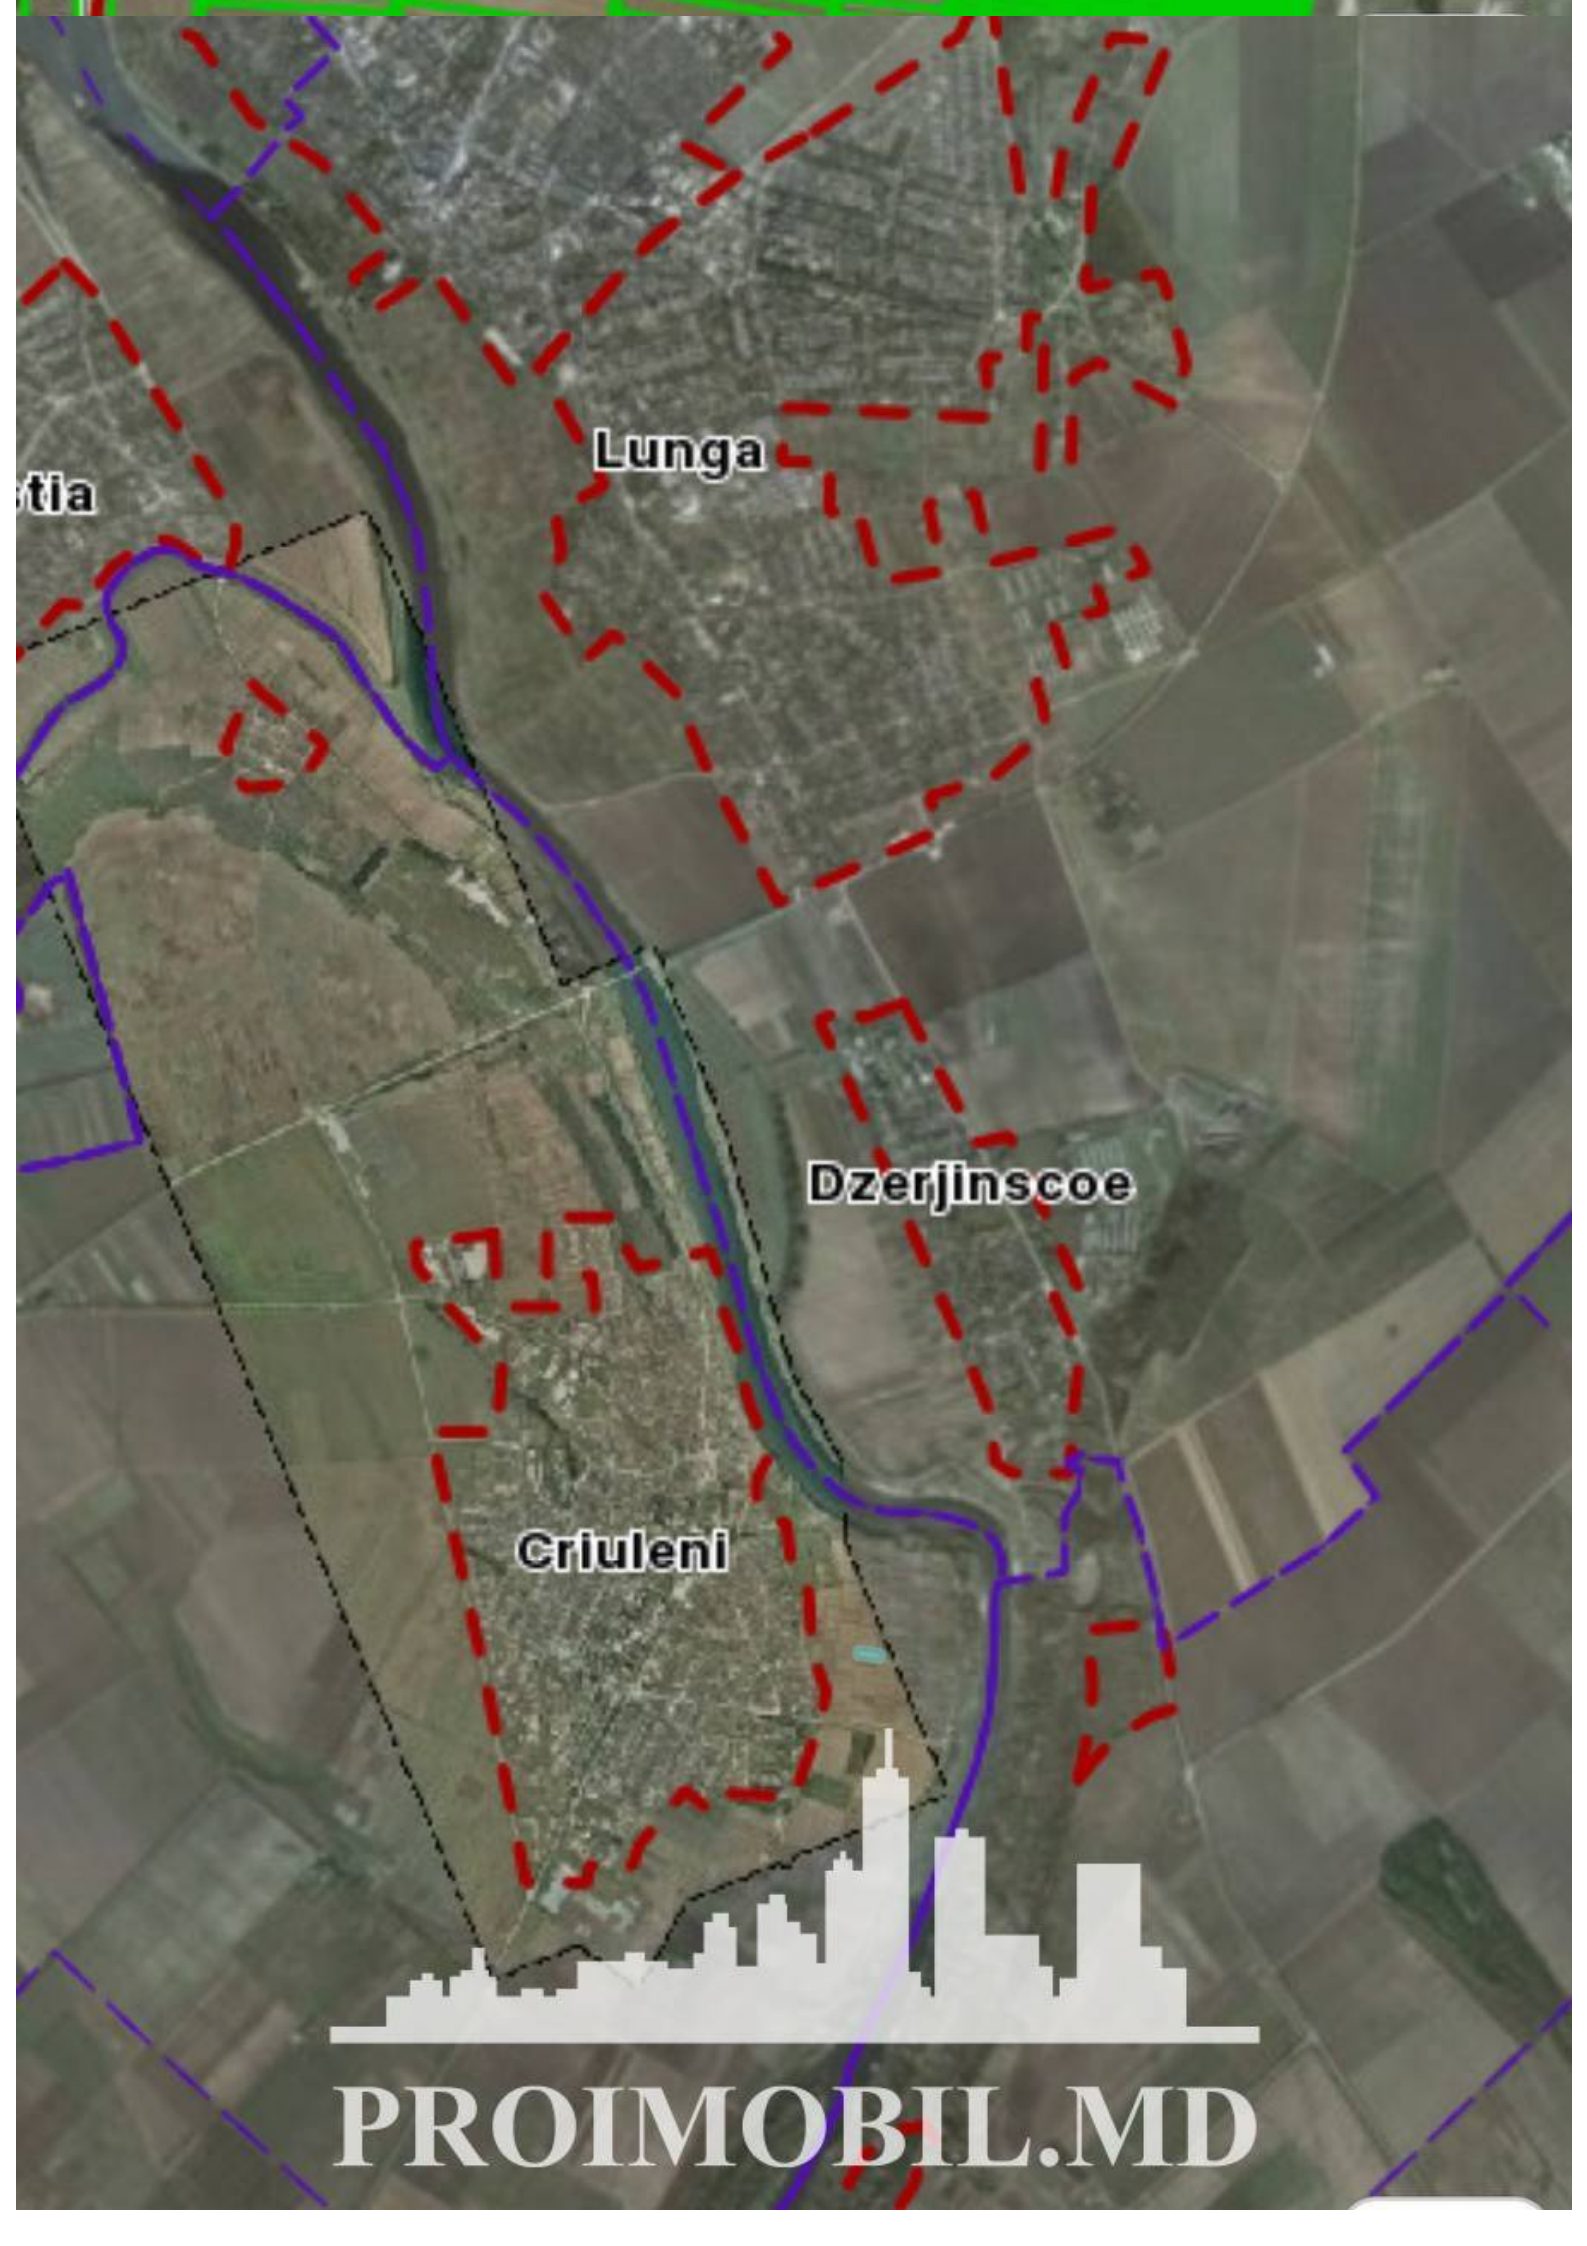

Criuleni, Criuleni - 1500€

Suprafața totală - 20 ar  
Tip - Agricole

PROIMOBIL.MD

Spre vânzare se oferă **teren agricol**, situat în **Criuleni**.

Suprafața totală de **20 ari**.

\* Aproape de traseu;

\* Zonă ecologică. (M.M.)

- Traseu pavat
- Situat în afara localității
- Lângă teritoriu este iaz
- Lângă teritoriu este pădure

*Pentru prezentare și alte detalii vizitați [www.proimobil.md](http://www.proimobil.md)  
sau ne contactați!*

**PROIMOBIL.MD**

Lunga

Dzerjinscoe

Criuleni

**PROIMOBIL.MD**