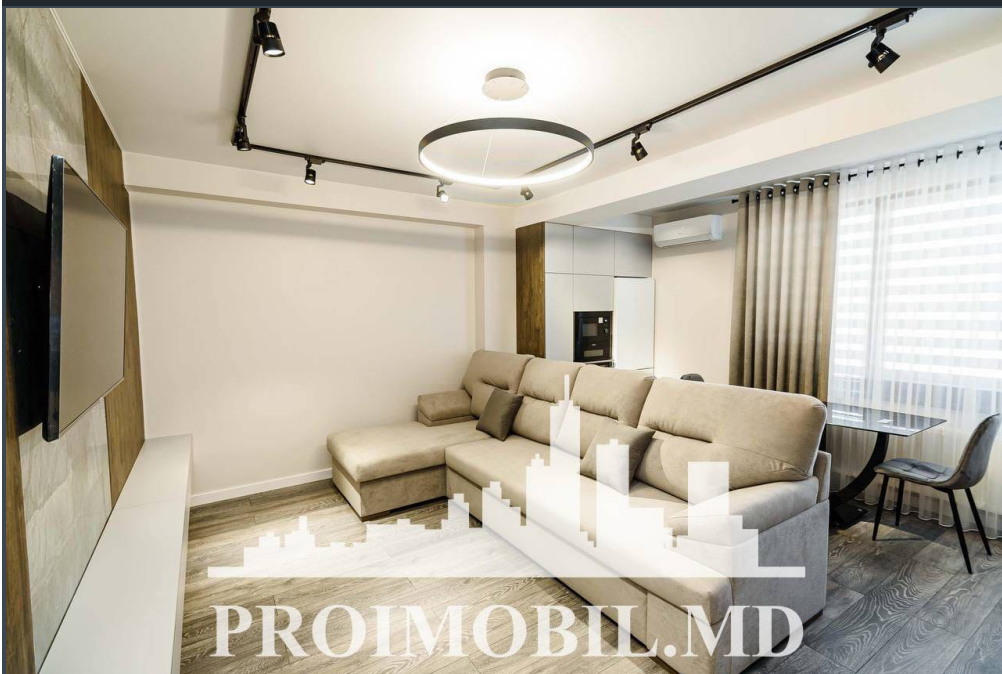

Chișinău, Centru - 810€

Suprafața totală - 60 m²
Tip ofertă - Chirie
Camere - 2
Starea - Reparație euro
Grup sanitar - 1
Tip construcție - Nouă
Etaj - 3
Etaje - 10
Balcon - 1
Dormitoare - 1
Înălțimea tavanului - 0.00
Planul clădirii - IND (individual)
Loc de parcare - Deschisă

Spre chirie apartament în bloc nou, **sect. Centru, str. Alexei Șciusev**. Suprafața totală de **60 mp, etajul 3 din 10**.
Compartimentat în: 1 dormitor, bucătărie, living, bloc sanitar, balcon, antreu.