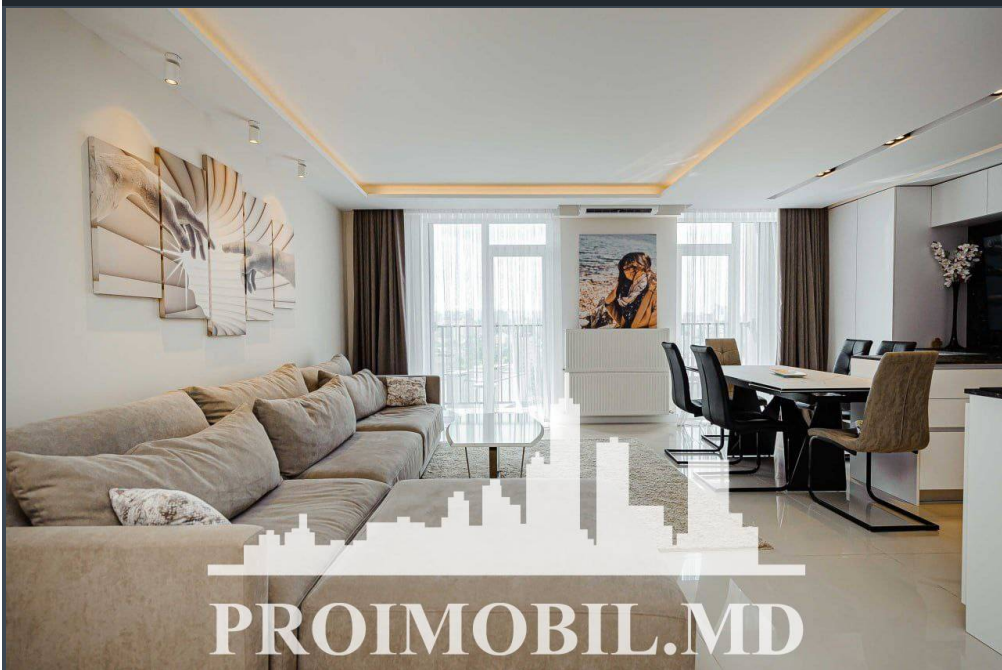

Chișinău, Centru - 1500€

Suprafața totală - 90 m²
Tip ofertă - Chirie
Camere - 3
Starea - Reparație euro
Grup sanitar - 2
Tip construcție - Nouă
Etaj - 12
Etaje - 14
Balcon - 1
Dormitoare - 2
Înălțimea tavanului - 0.00
Planul clădirii - IND (individual)
Loc de parcare - Deschisă

Spre chirie se oferă apartament în **sect. Centru, str. Renașterii Naționale**. Suprafața totală de **90 mp, etajul 12 din 14**.
Compartimentat în: 2 dormitoare, living, bucatărie, 2 blocuri sanitare, balcon de tip deschis, antreu.

Dotări și finisaje:

- Euroreparație
- Mobilă/tehnică
- Încălzire autonomă
- Geamuri termopan
- Toate comunicațiile

Curte amenajată cu teren de joacă pentru copii. Zonă cu infrastructură dezvoltată, acces facil către transportul public.

În apropiere: stația de transport public, cefenele, grădiniță, magazine, restaurante, școală, farmacii, bănci, frizerii, market etc. (d.r.)

Pentru prezentare și alte detalii vizitați www.proimobil.md sau ne contactați!

- Gata pentru intrarea
- Mobilat
- Cu electrocasnice
- Încălzire autonomă
- Geamuri
- Ușă blindată
- Interfon
- Supraveghere video
- Imobil nou
- Lift
- Zona de parcare
- Grădiniță
- Piață alimentară
- Spital/clinică
- Teren de joacă
- Școală
- Supermarket