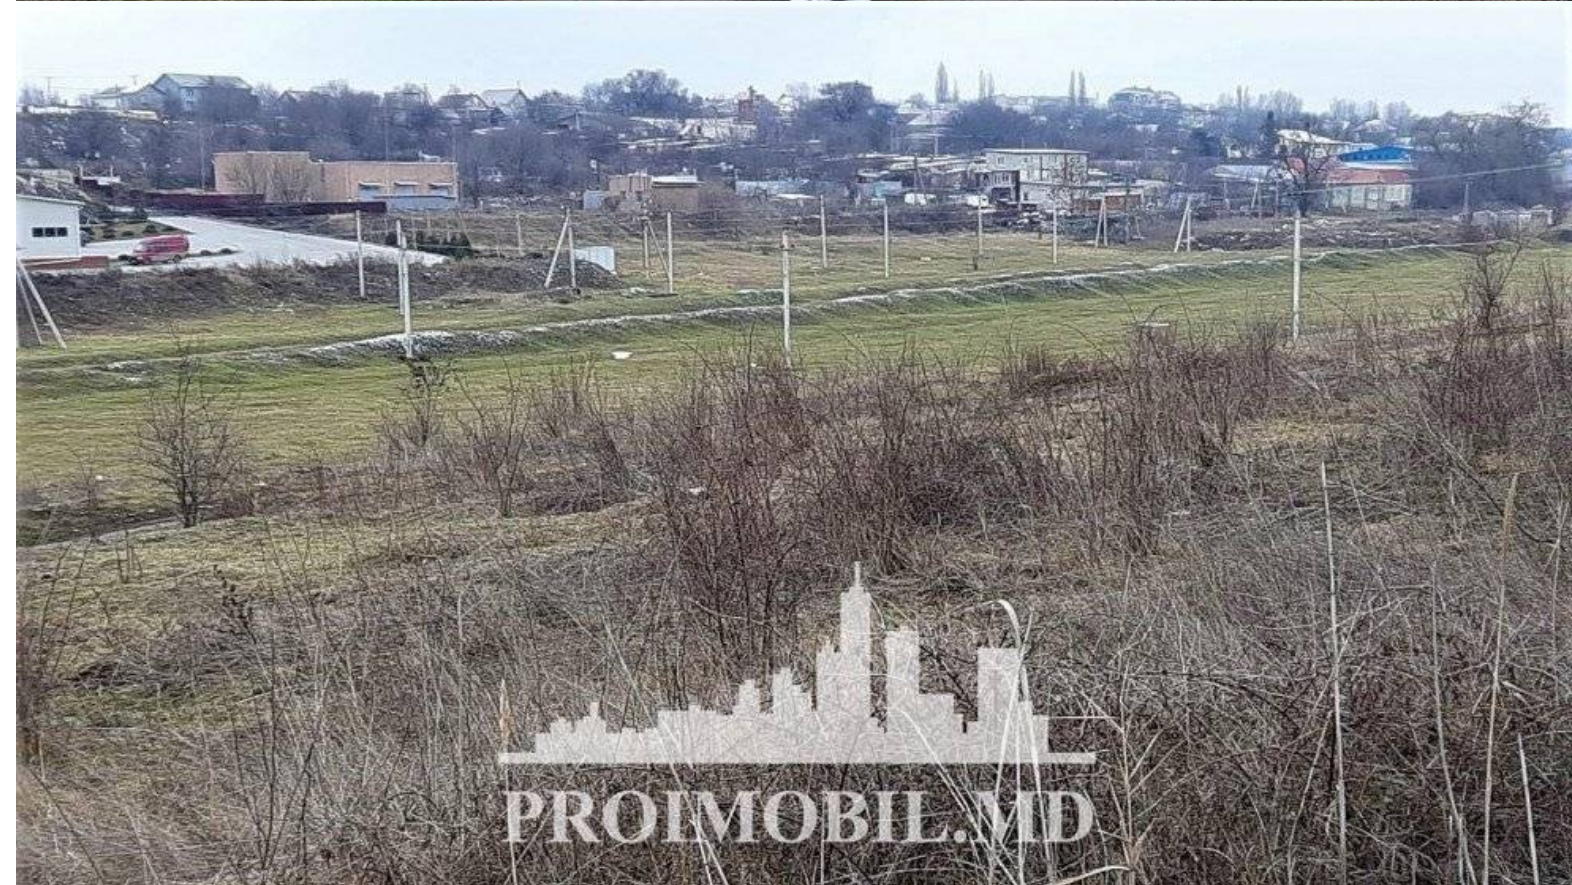

Suburbie, Bubuieci - 17000€

Suprafața totală - 8 ar  
Tip - Pentru construcții

Spre vânzare se oferă teren pentru construcție, situat în **com. Bubuieci, str. Ștefan cel Mare**. Suprafața totală de **8 ari**. Perfect pentru construcția unei case, vile, duplex, etc.!

- \* Acces facil la transportul public
- \* Drum asfaltat
- \* Toate comunicațiile în apropiere (s.t.)

- Energie electrică
- Situat în localitate

*Pentru prezentare și alte detalii vizitați [www.proimobil.md](http://www.proimobil.md) sau ne contactați!*