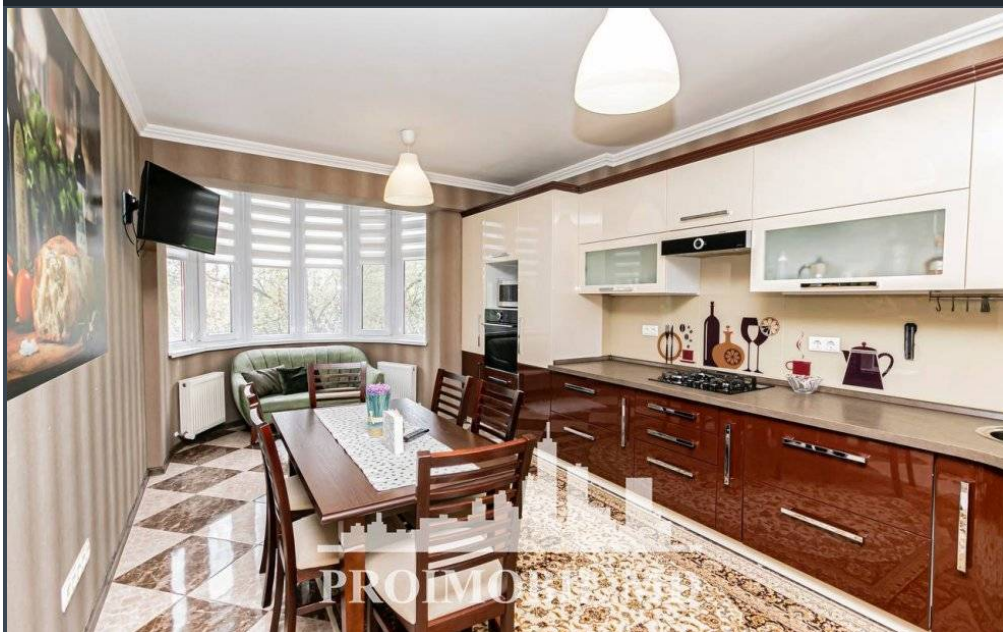

Chișinău, Botanica - 850€

Suprafața totală - 90 m²
Tip ofertă - Chirie
Camere - 2
Starea - Reparație euro
Grup sanitar - 2
Tip construcție - Nouă
Etaj - 2
Etaje - 14
Dormitoare - 1
Înălțimea tavanului - 0.00
Planul clădirii - IND (individual)
Loc de parcare - Deschisă

Spre chirie se oferă apartament în bloc nou, sect. Botanica, str. Zelinski. Suprafața totală de 90 mp, etajul 2 din 14. Compartimentat în: 1 dormitor, living, bucatărie, 2 blocuri sanitare, balcon și antreu.

Dotări și finisaje:

- Mobilă și tehnică de uz casnic
- Geamuri termopan
- Încălzire autonomă
- Parcare deschisă
- Toate comunicațiile

Curte amenajată cu teren de joacă pentru copii. Zonă cu infrastructură dezvoltată, acces facil către transportul public. În apropiere: stația de transport public, cefenele, grădiniță, magazine, restaurante, școală, farmacii, bănci, frizerii, market etc. (d.r.)

- Gata pentru intrarea
- Mobilat
- Cu electrocasnice
- Încălzire autonomă
- Geamuri
- Ușă blindată
- Interfon
- Cablu TV
- Imobil nou
- Lift
- Zona de parcare
- Grădiniță
- Piață alimentară
- Spital/clinică
- Teren de joacă
- Școală
- Supermarket

Pentru prezentare și alte detalii vizitați www.proimobil.md sau ne contactați!