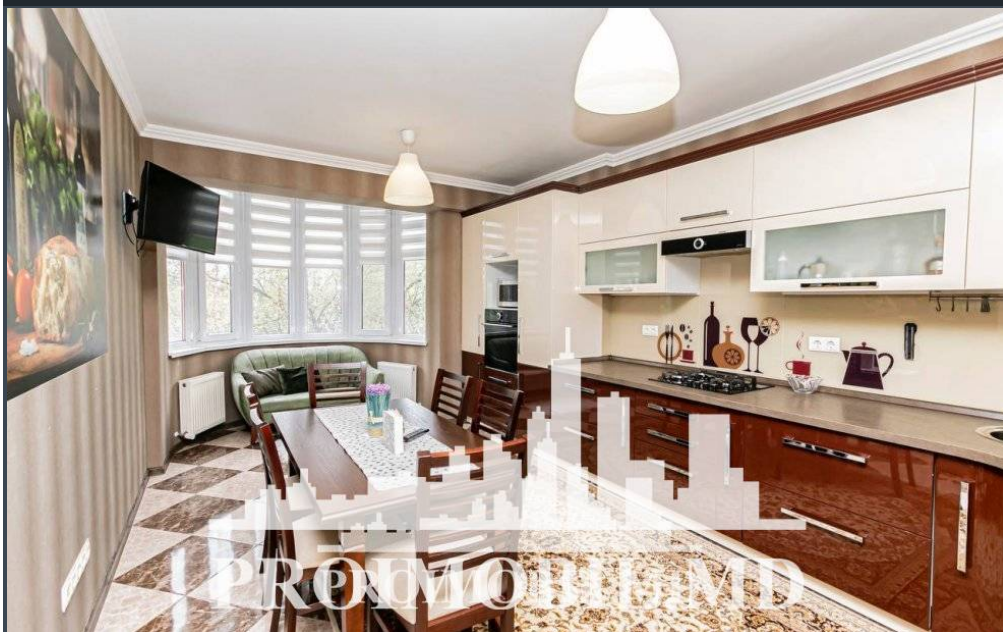

Chișinău, Botanica - 850€

Suprafața totală - 90 m2
Tip ofertă - Chirie
Camere - 2
Starea - Reparație euro
Grup sanitar - 2
Tip construcție - Nouă
Etaj - 2
Etaje - 14
Dormitoare - 1
Înălțimea tavanului - 0.00
Planul clădirii - IND (individual)
Loc de parcare - Deschisă

Spre chirie se oferă apartament în bloc nou, sect. Botanica, str. Zelinski. Suprafața totală de 90 mp, etajul 2 din 14. Compartimentat în: 1 dormitor, living, bucatărie, 2 blocuri sanitare, balcon și antreu.

Dotări și finisaje:

- Mobilă și tehnică de uz casnic
- Geamuri termopan
- Încălzire autonomă
- Parcare deschisă
- Toate comunicațiile

Curte amenajată cu teren de joacă pentru copii. Zonă cu infrastructură dezvoltată, acces facil către transportul public. În apropiere: stația de transport public, cefenele, grădiniță, magazine, restaurante, școală, farmacii, bănci, frizerii, market etc. (d.r.)

- Gata pentru intrarea
- Mobilat
- Cu electrocasnice
- Încălzire autonomă
- Geamuri
- Ușă blindată
- Interfon
- Cablu TV
- Imobil nou
- Lift
- Zona de parcare
- Grădiniță
- Piață alimentară
- Spital/clinică
- Teren de joaca
- Școală
- Supermarket

Pentru prezentare și alte detalii vizitați www.proimobil.md sau ne contactați!