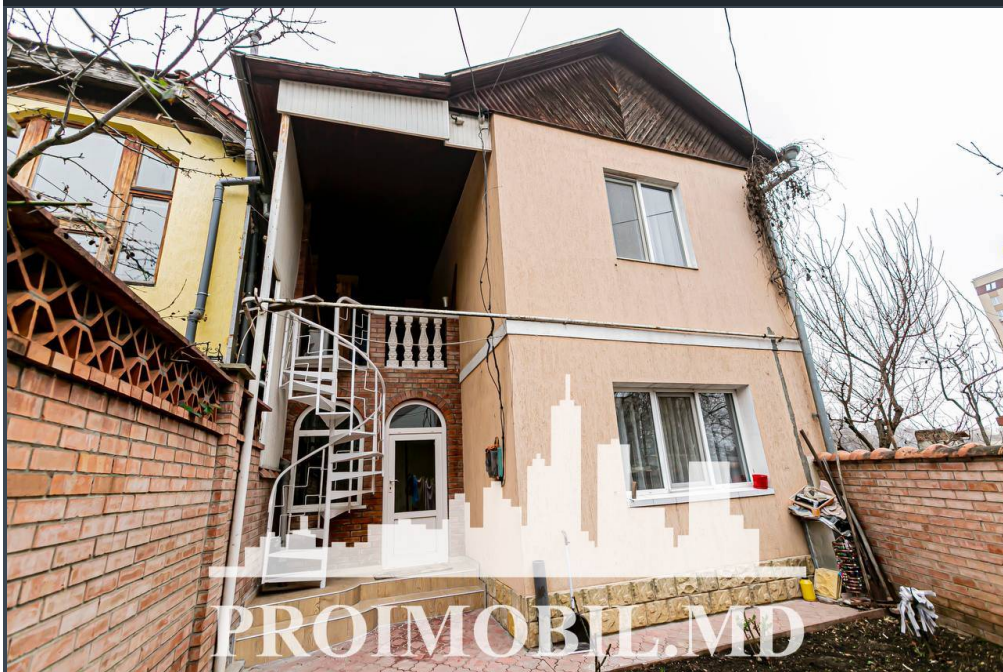

Chișinău, Centru - 1000€

Suprafața totală - 120 m<sup>2</sup>

Tip ofertă - Chirie

Camere - 3

Starea - Reparație euro

Grup sanitar - 2

Tip construcție - Nouă

Suprafața terenului - 2 ar

Etaje - 1

Dormitoare - 3

Înălțimea tavanului - 0.00

Vă propunem spre chirie această **casă amplasată în sect. Centru, str.**

**Gheorghe Asachi**, cu suprafața totală de **120 mp + 2 ari.**

**Compartimentată în:** 3 dormitoare, bucătărie, 2 blocuri sanitare, terasă, antreu, beci, garaj (transformat în frizerie care activează).