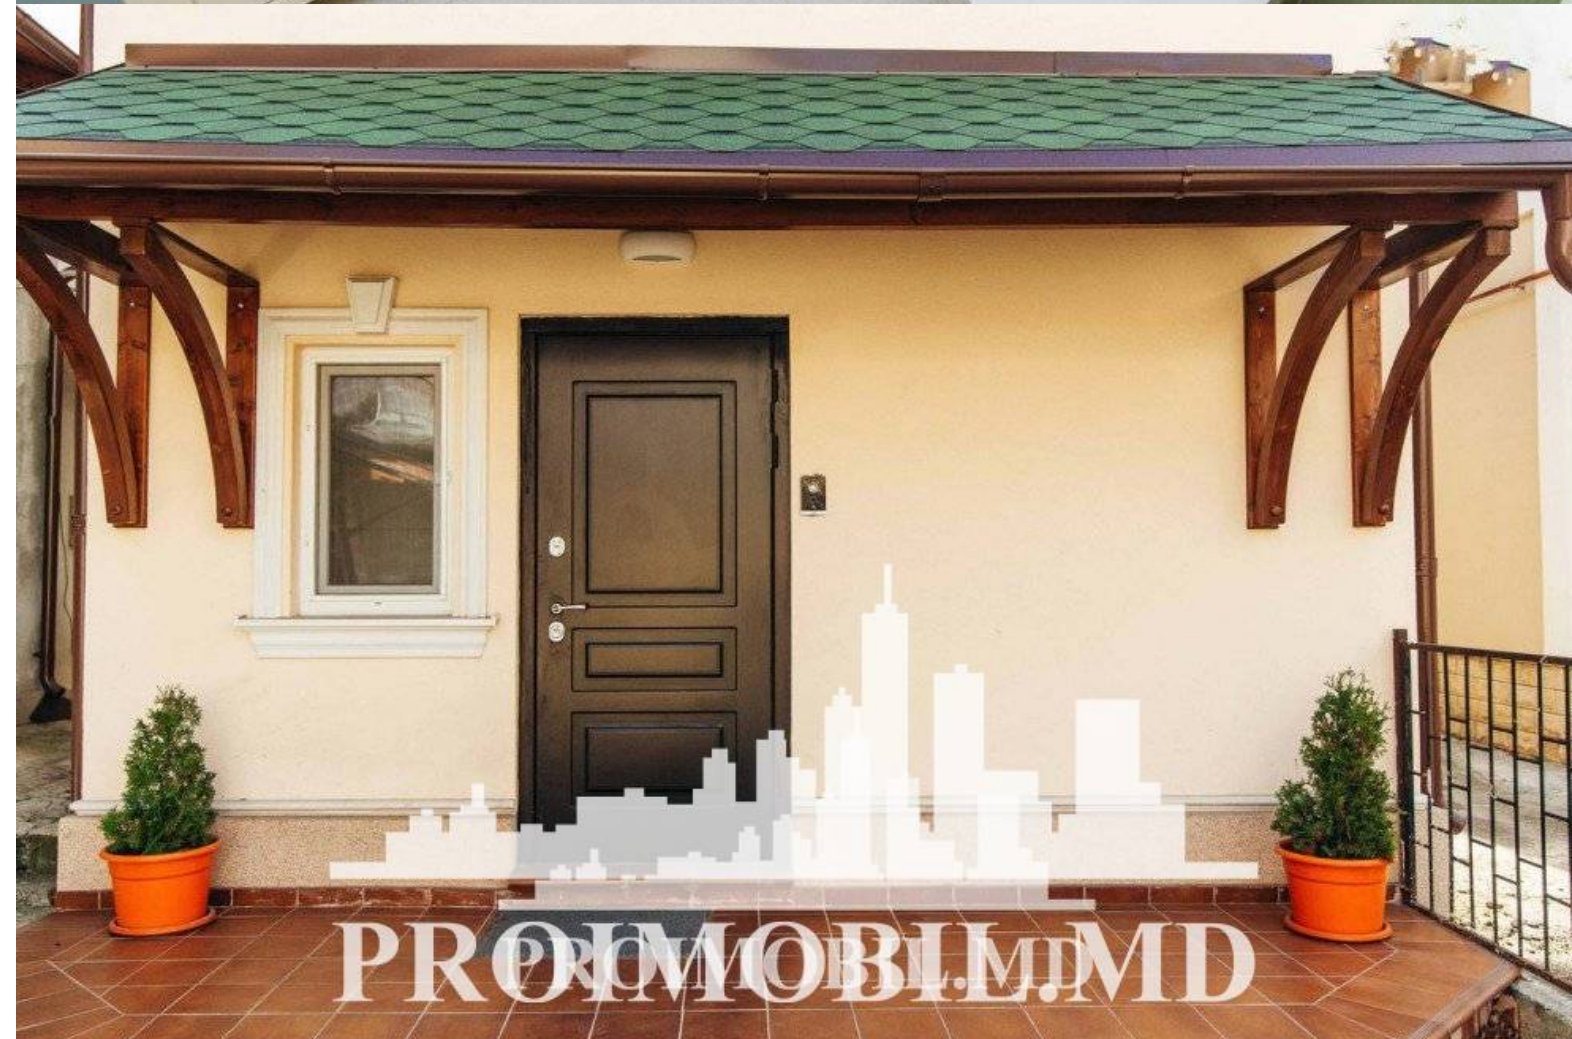

PROIMOBIL.MD