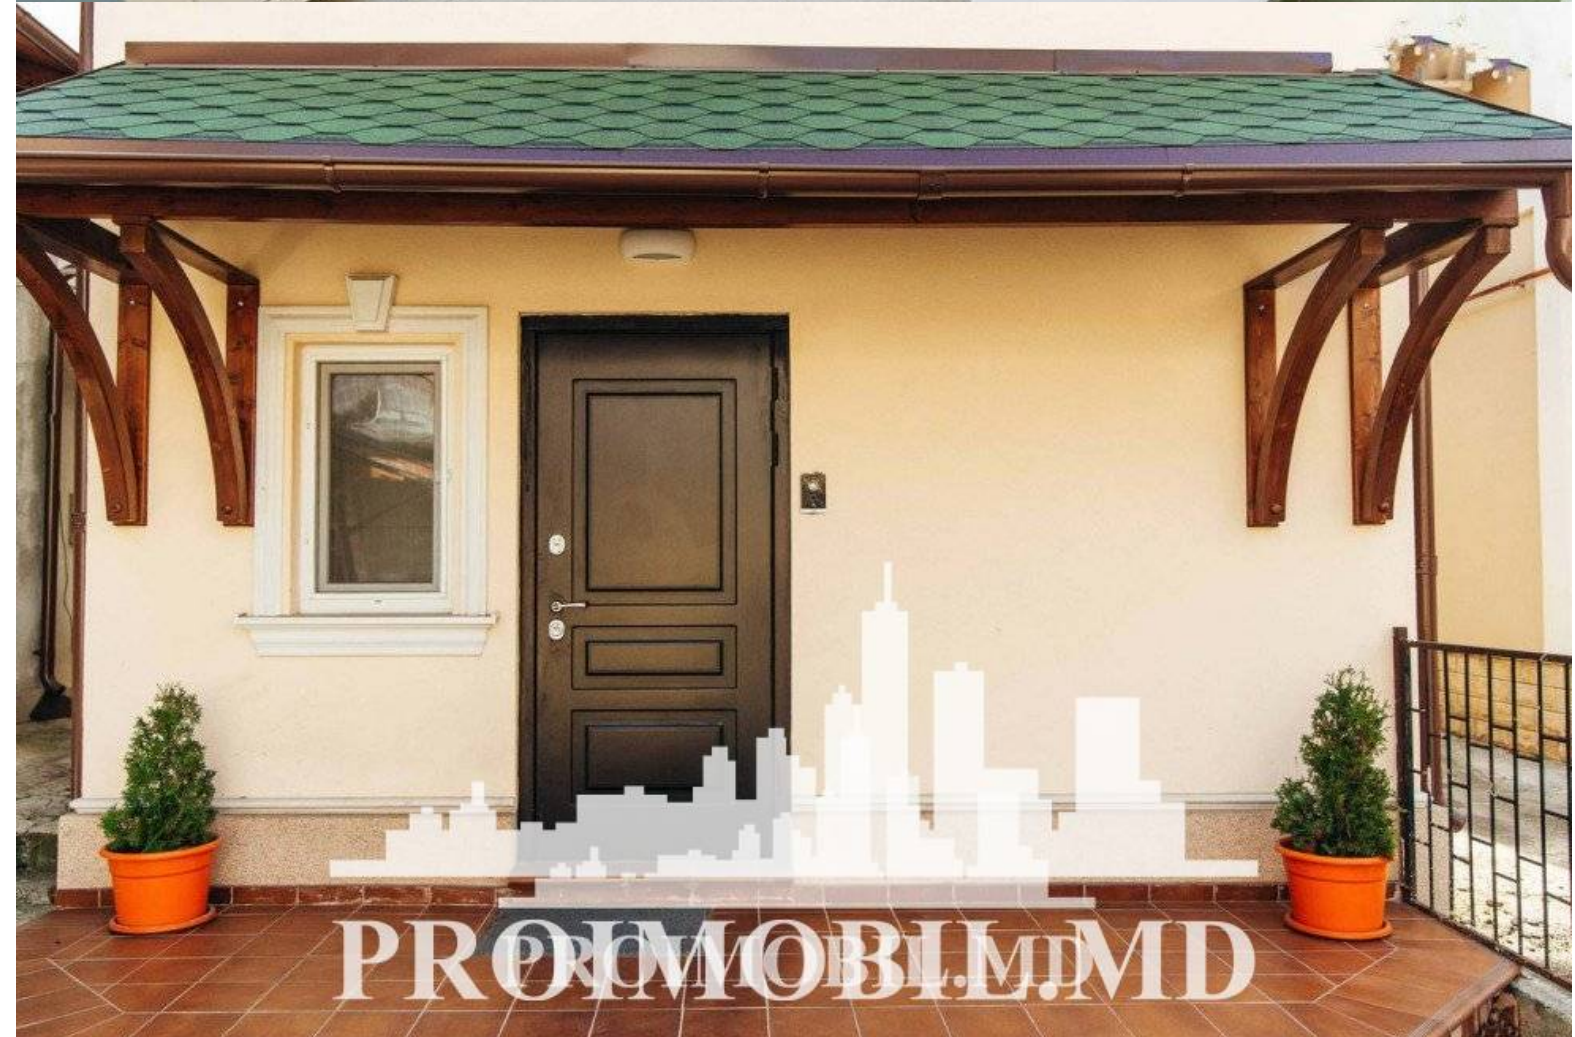

PROIMOBIL.MD