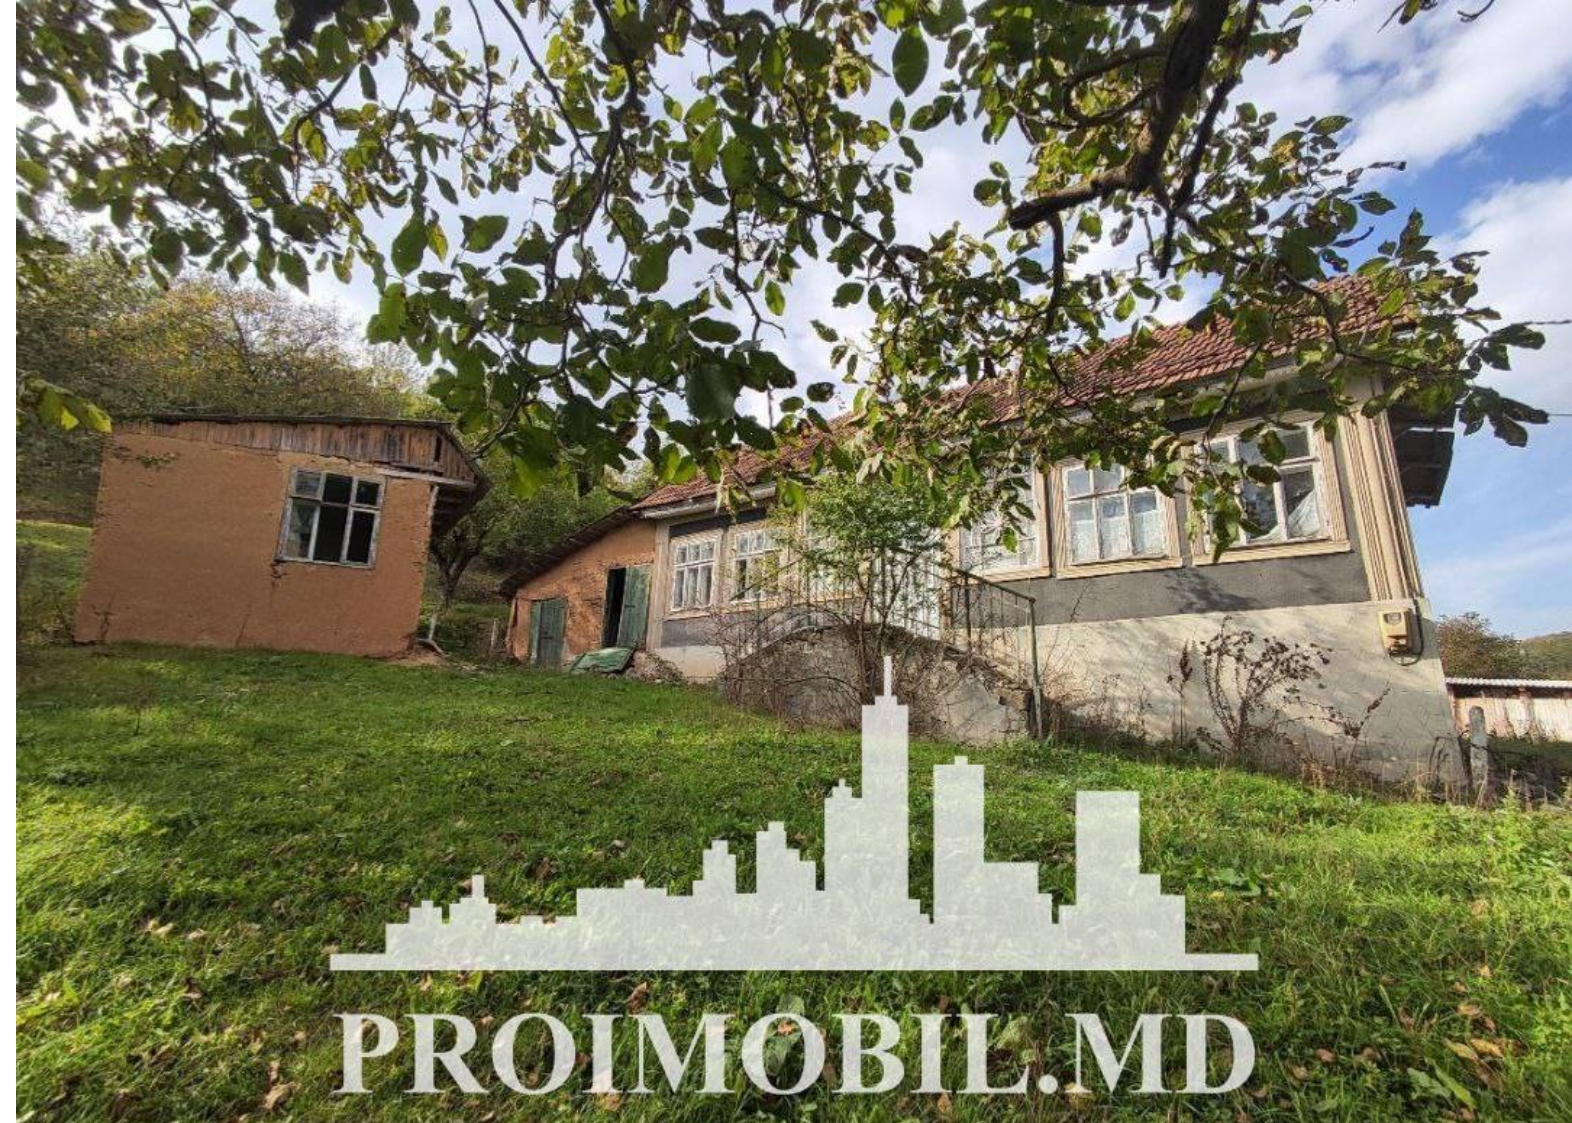

PROIMOBIL.MD

PROIMOBIL.MD