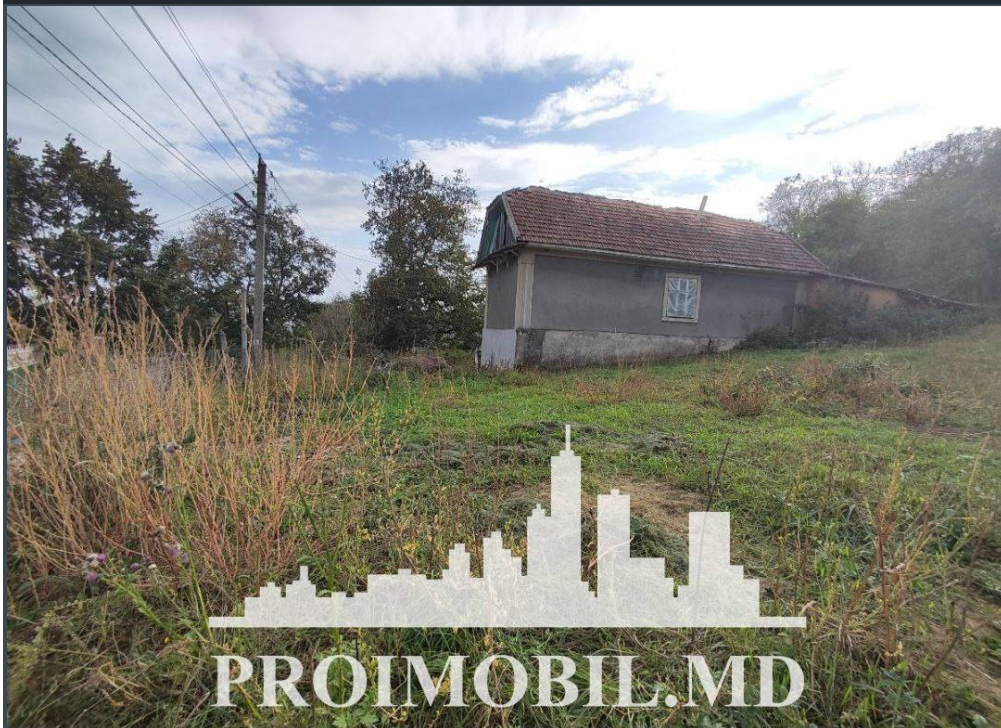

Suburbie, Straseni - 25000€

Suprafața totală - 120 m<sup>2</sup>  
Tip ofertă - Vânzare  
Camere - 2  
Starea - Reparație euro  
Grup sanitar - 1  
Tip construcție - Veche  
Suprafața terenului - 16 ar  
Etaje - 1  
Dormitoare - 2  
Înălțimea tavanului - 0.00

Vă propunem spre vânzare această casă în **Strășeni, sat. Căpriană** cu suprafața totală de **120 mp + 16 ari.**

**Compartimentat în:** 2 dormitoare, bucatărie, bloc sanitar, antreu.

**Dotări și finisaje:**