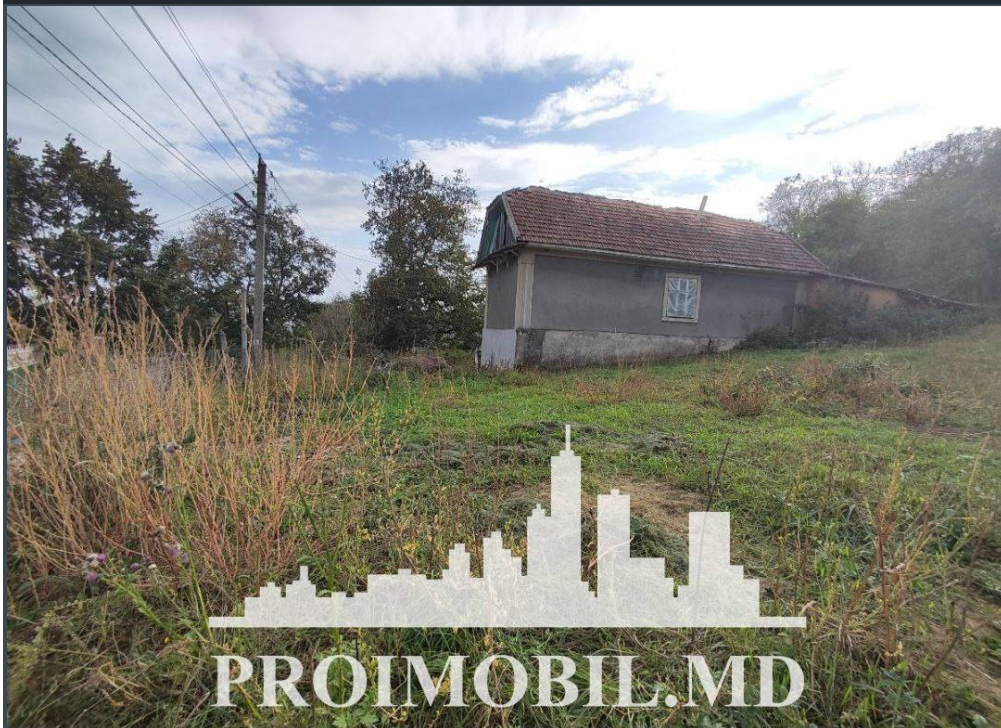

Suburbie, Straseni - 22000€

Suprafața totală - 120 m<sup>2</sup>  
Tip ofertă - Vânzare  
Camere - 2  
Starea - Reparație euro  
Grup sanitar - 1  
Tip construcție - Veche  
Suprafața terenului - 16 ar  
Etaje - 1  
Dormitoare - 2  
Înălțimea tavanului - 0.00

Vă propunem spre vânzare această casă în **Strășeni, sat. Căpriană** cu suprafața totală de **120 mp + 16 ari.**

**Compartimentat în:** 2 dormitoare, bucătărie, bloc sanitar, antreu.

**Dotări și finisaje:**