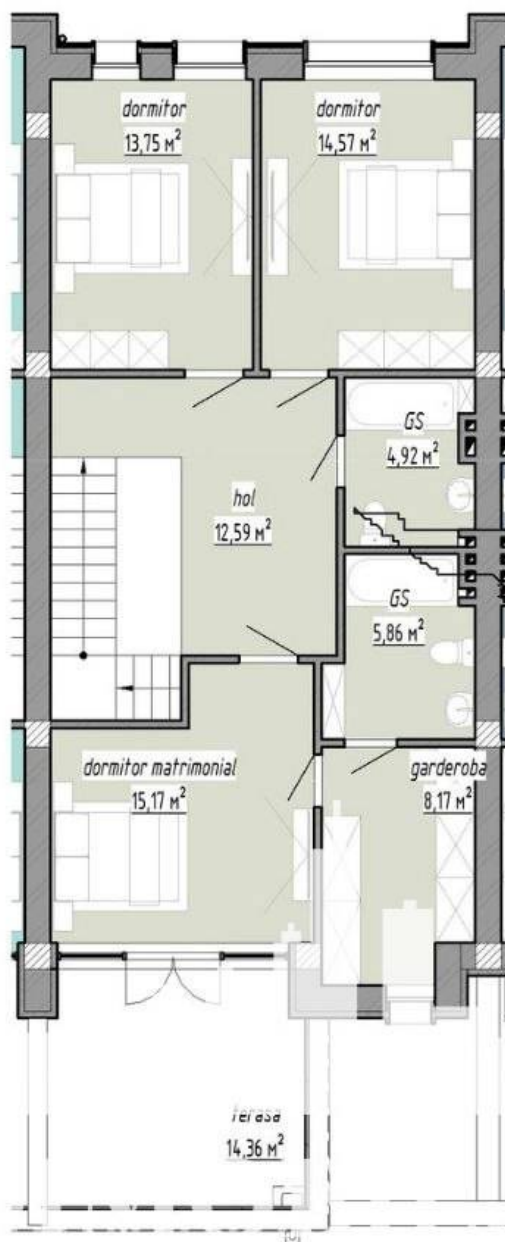

Suburbie, Tohatin - 145000€

Suprafața totală - 177 m²
Tip ofertă - Vânzare
Camere - 3
Starea - Versiune albă
Grup sanitar - 3
Tip construcție - Nouă
Etaje - 2
Balcon - 2
Dormitoare - 3
Înălțimea tavanului - 0.00

Vă propunem spre vânzare această casă în stil Hitech în com. Tohatin, str. Luceafărul, cu suprafața totală de 177 mp + 2 ari.

Compartimentată în: 3 dormitoare, garderobă, bucătărie cu living, 3 blocuri sanitare, parcare, 2 terase.

SCHIMB de apartamente! Cu ajutorului programului Trade-In, Compania Proimobil.md vă ajută să achiziționați acest apartament în schimbul unui alt imobil.

PROIMOBIL.MD

Denumirea	Suprafata, m ²
Locuinta "3"	
tambur	4,54 m ²
GS	2,29 m ²
coridor	6,85 m ²
living	20,92 m ²
bucatarie-sufragerie	25,89 m ²
garaj	24,56 m ²
hol	12,59 m ²
dormitor	13,75 m ²
dormitor	14,57 m ²
GS	4,92 m ²
dormitor matrimonial	15,17 m ²
GS	5,86 m ²
garderoba	8,17 m ²
terasa	14,36 m ²
	174,44 m ²