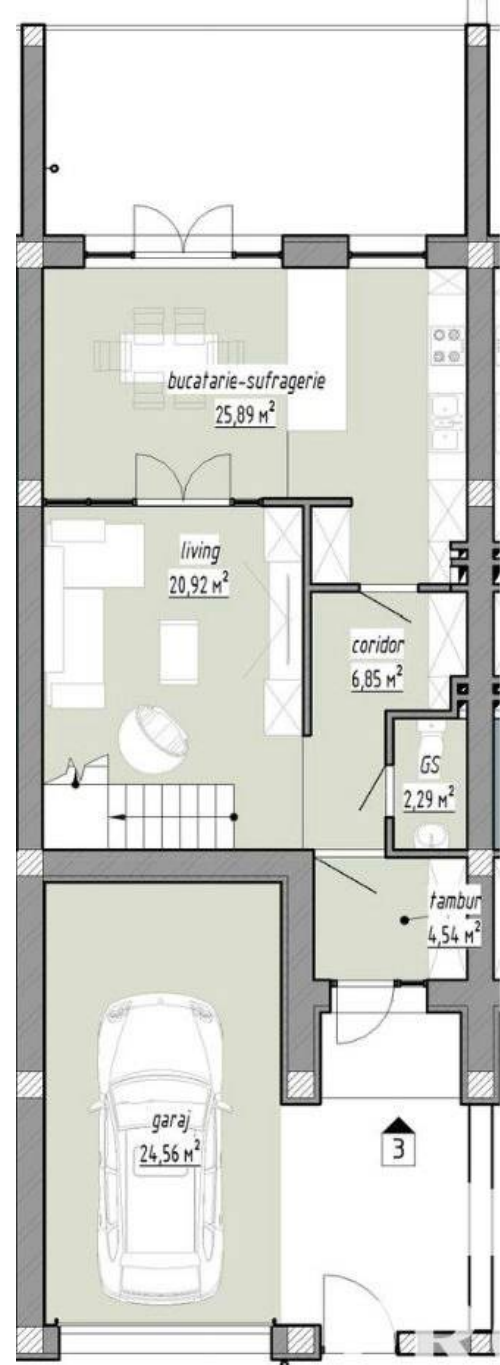

Suburbie, Tohatin - 145000€

Suprafața totală - 177 m²
Tip ofertă - Vânzare
Camere - 3
Starea - Versiune albă
Grup sanitar - 3
Tip construcție - Nouă
Etaje - 2
Balcon - 2
Dormitoare - 3
Înălțimea tavanului - 0.00

SCHIMB de apartamente! Cu ajutorului programului Trade-In, Compania Proimobil.md vă ajută să achiziționați acest apartament în schimbul unui alt imobil.

PROIMOBIL.MD

Denumirea	Suprafata, m ²
Locuinta "3"	
tambur	4,54 m ²
GS	2,29 m ²
coridor	6,85 m ²
living	20,92 m ²
bucatarie-sufragerie	25,89 m ²
garaj	24,56 m ²
hol	12,59 m ²
dormitor	13,75 m ²
dormitor	14,57 m ²
GS	4,92 m ²
dormitor matrimonial	15,17 m ²
GS	5,86 m ²
garderoba	8,17 m ²
terasa	14,36 m ²
	174,44 m ²