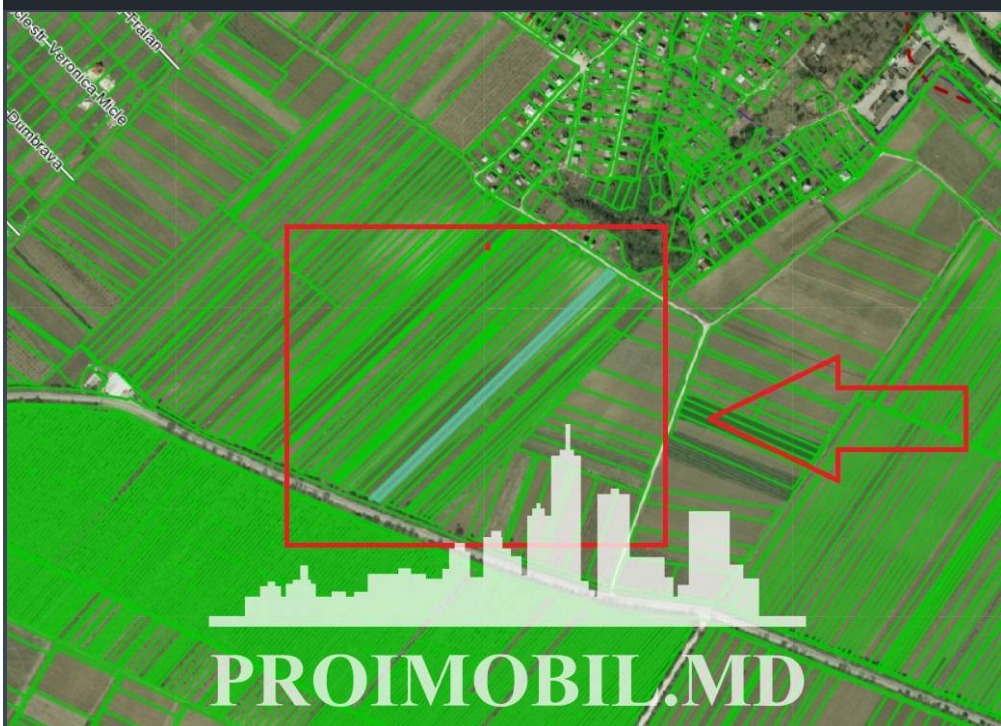

Suburbie, Trușeni - 2500€

Suprafața totală - 103 ar
Tip - Agricole

- Traseu pavat

Spre vânzare se oferă teren cu destinație agricolă, situat la prima linie în **com. Trușeni**. Suprafața totală **103 ari**. Preț indicat pentru 1 ar.

Perfect pentru construcții ușoare, depozite, combine frigorifice.

* Zona ecologică

* Toate comunicațiile în apropiere

* Drum asfaltat (d.r.)

Dacă sunteți interesat în vizualizare și orice alte informații suplimentare, nu ezitați să vizitați www.proimobil.md sau să ne contactați!