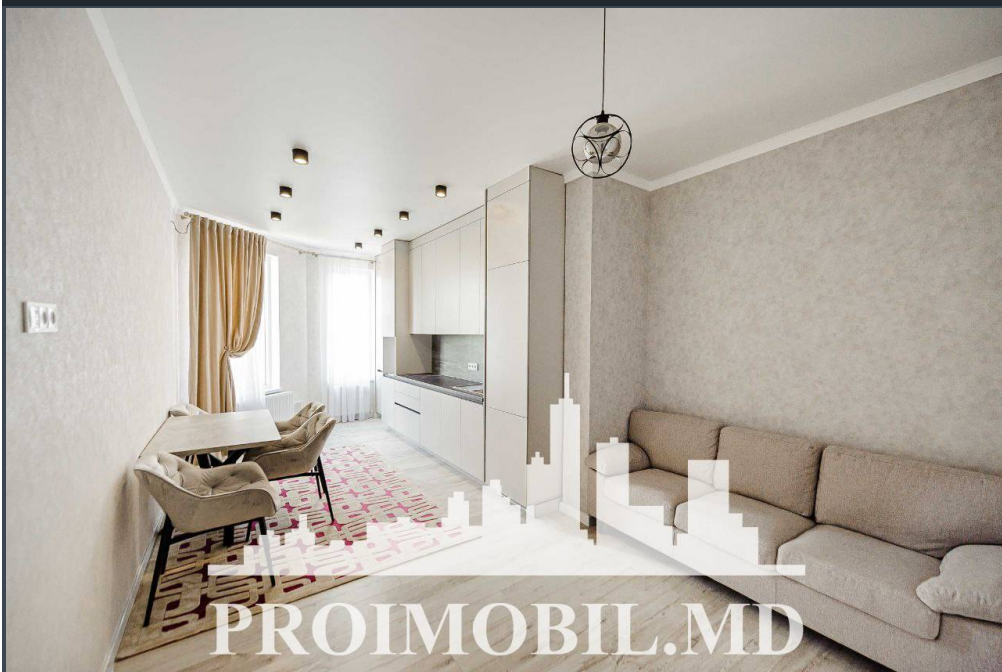

Chișinău, Buiucani - 750€

Suprafața totală - 65 m²
Tip ofertă - Chirie
Camere - 3
Starea - Reparație euro
Grup sanitar - 1
Tip construcție - Nouă
Etaj - 10
Etaje - 10
Dormitoare - 2
Înălțimea tavanului - 0.00
Planul clădirii - IND (individual)
Loc de parcare - Deschisă

Spre chirie se oferă apartament în bloc nou, **sect. Buiucani, str. Ioana Radu**. Suprafața totală de **65 mp**, etajul 10 din 10.
Compartimentat în: 2 dormitoare, living, bucătărie, bloc sanitar, antreu.