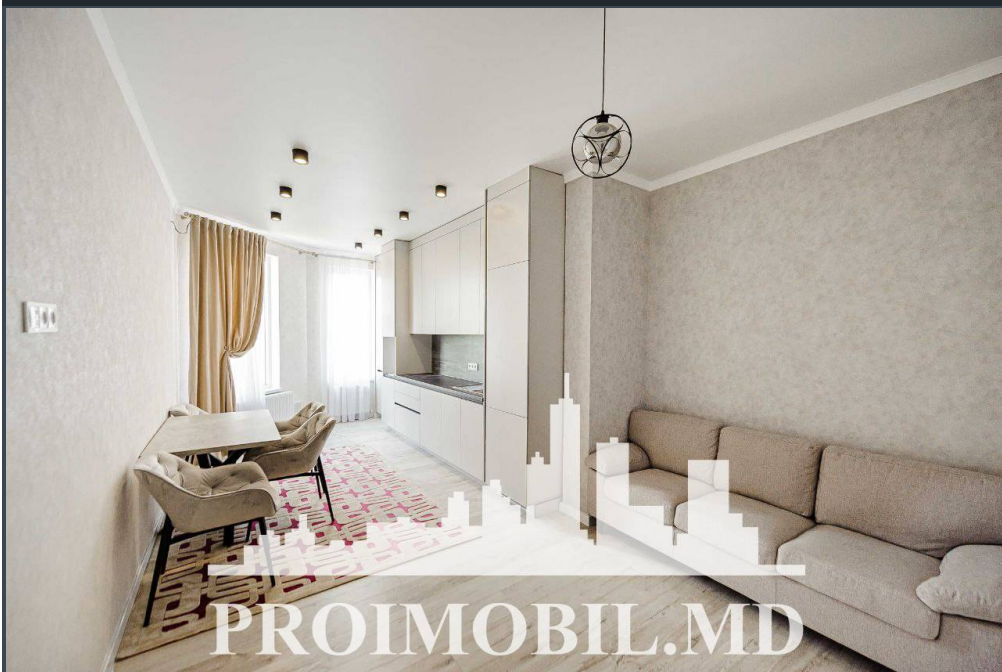

Chișinău, Buiucani - 700€

Suprafața totală - 65 m²
Tip ofertă - Chirie
Camere - 3
Starea - Reparație euro
Grup sanitar - 1
Tip construcție - Nouă
Etaj - 10
Etaje - 10
Dormitoare - 2
Înălțimea tavanului - 0.00
Planul clădirii - IND (individual)
Loc de parcare - Deschisă

Spre chirie se oferă apartament în bloc nou, **sect. Buiucani, str. Ioana Radu**. Suprafața totală de **65 mp**, etajul 10 din 10.
Compartimentat în: 2 dormitoare, living, bucătărie, bloc sanitar, antreu.