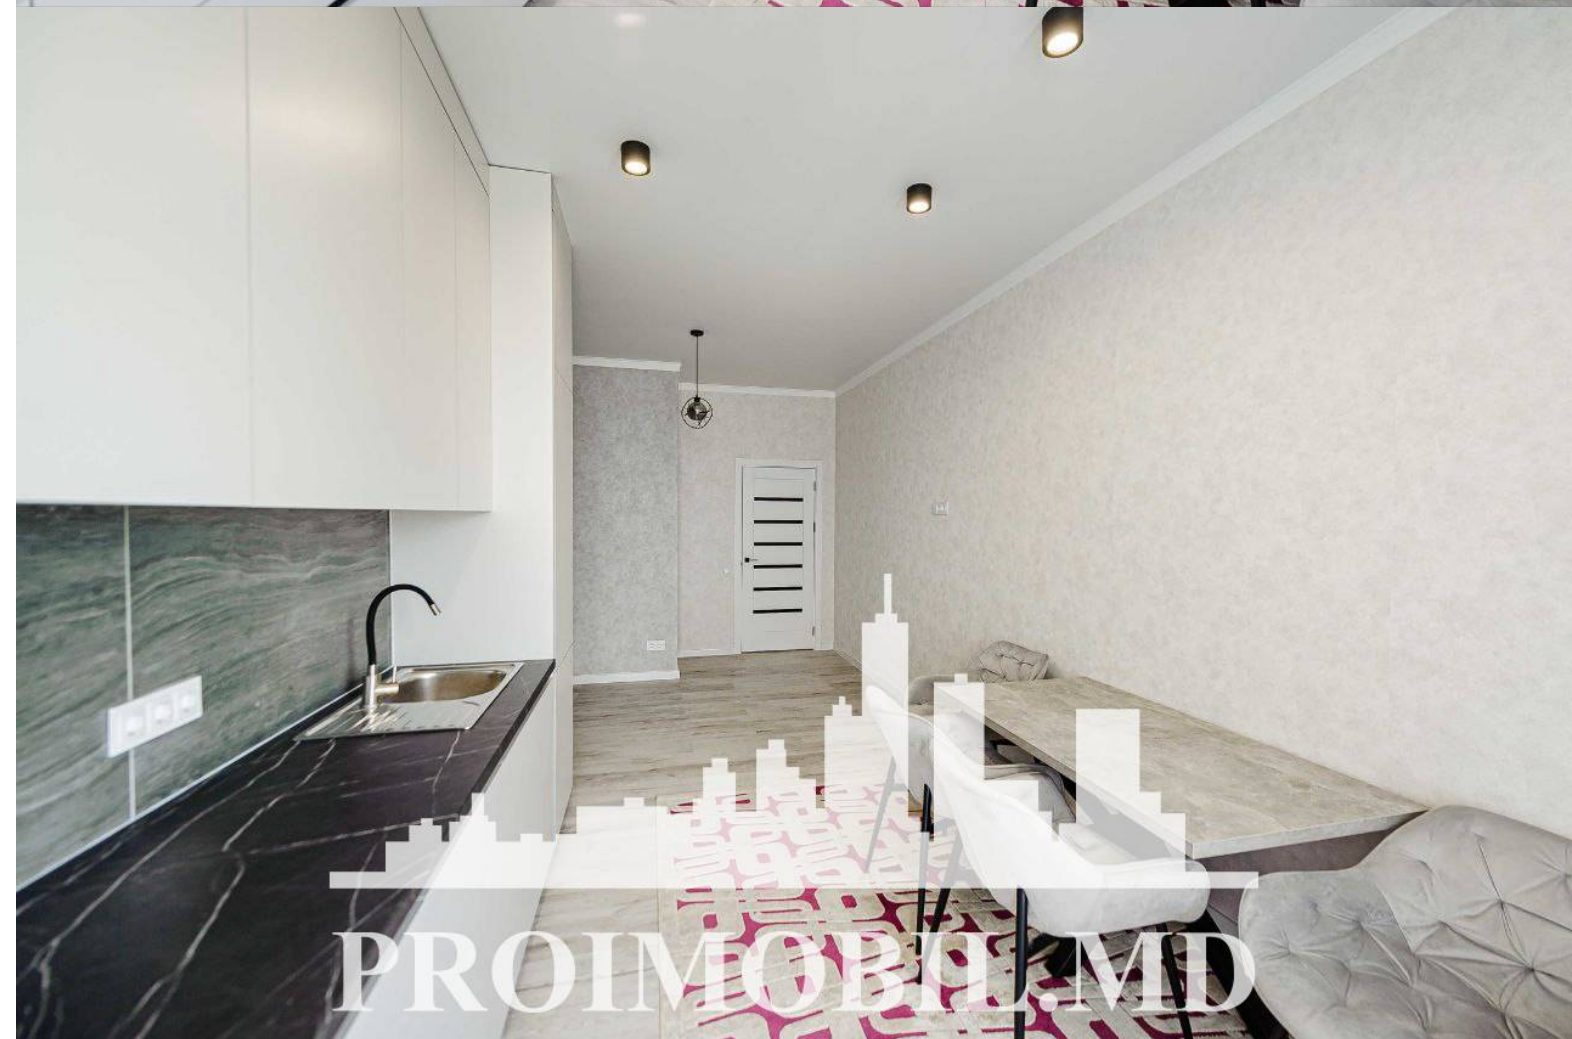

PROIMOBIL.MD