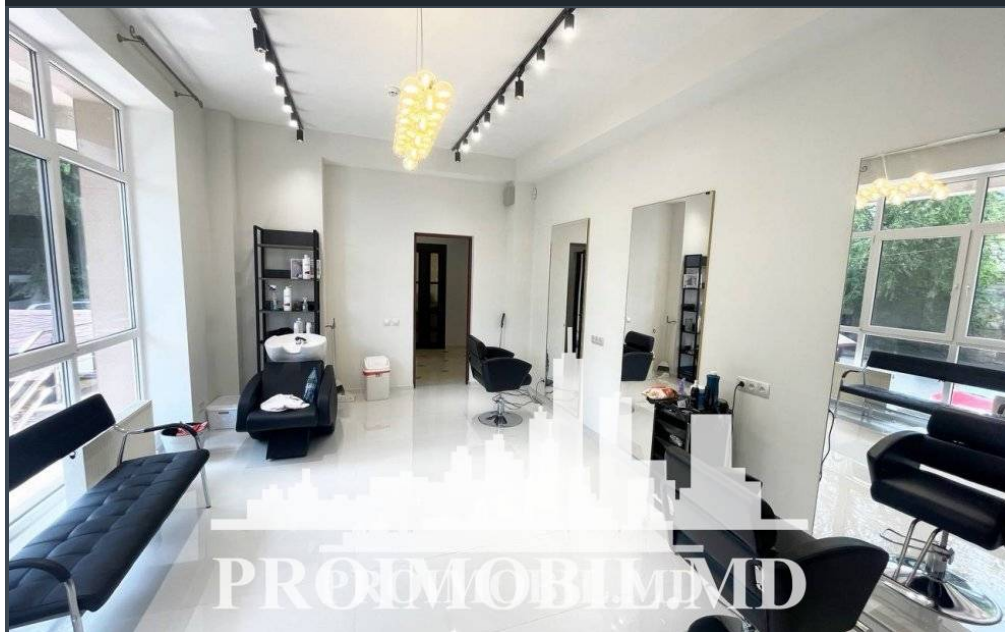

Chișinău, Centru - 1475€

Suprafața totală - 92 m²

Tip ofertă - Chirie

Camere - 4

Starea - Reparație euro

Grup sanitar - 1

Tip construcție - Nouă

Tip - Frumusețe

Etaj - 1

Spre chirie, spațiu comercial amplasat la etajul 1 în bloc nou, **sect. Centru, str. Sfântul Gheorghe**. Suprafața totală de **92 mp**. Spațiul ideal pentru: magazin, show-room, centru medical/estetic, etc.