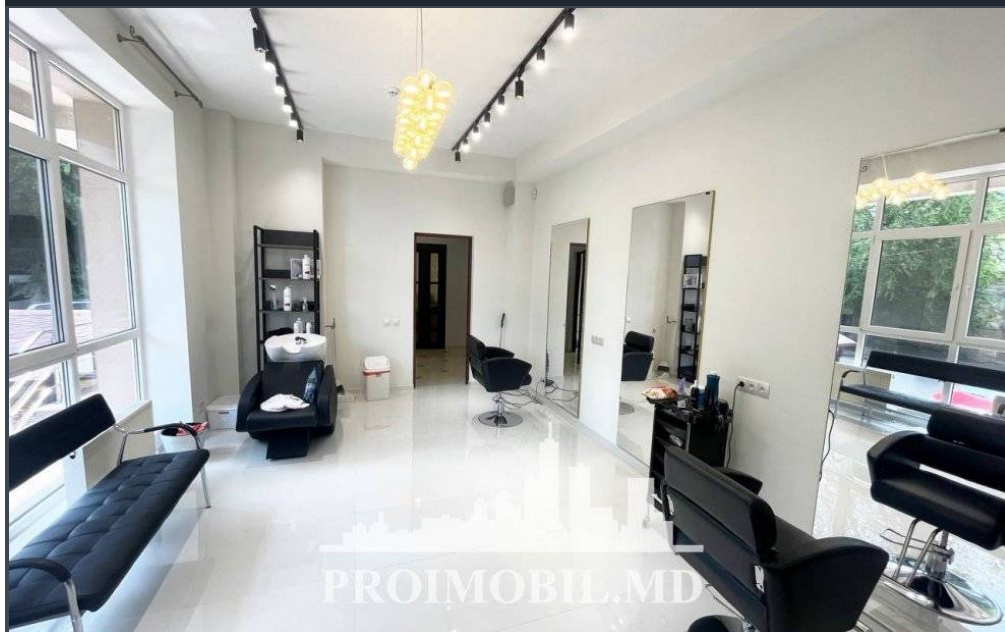

Chișinău, Centru - 1475€

Suprafața totală - 92 m²

Tip ofertă - Chirie

Camere - 4

Starea - Reparație euro

Grup sanitar - 1

Tip construcție - Nouă

Tip - Frumusețe

Etaj - 1

Spre chirie, spațiu comercial amplasat la etajul 1 în bloc nou, **sect. Centru, str. Sfântul Gheorghe**. Suprafața totală de **92 mp**. Spațiul ideal pentru: magazin, show-room, centru medical/estetic, etc.