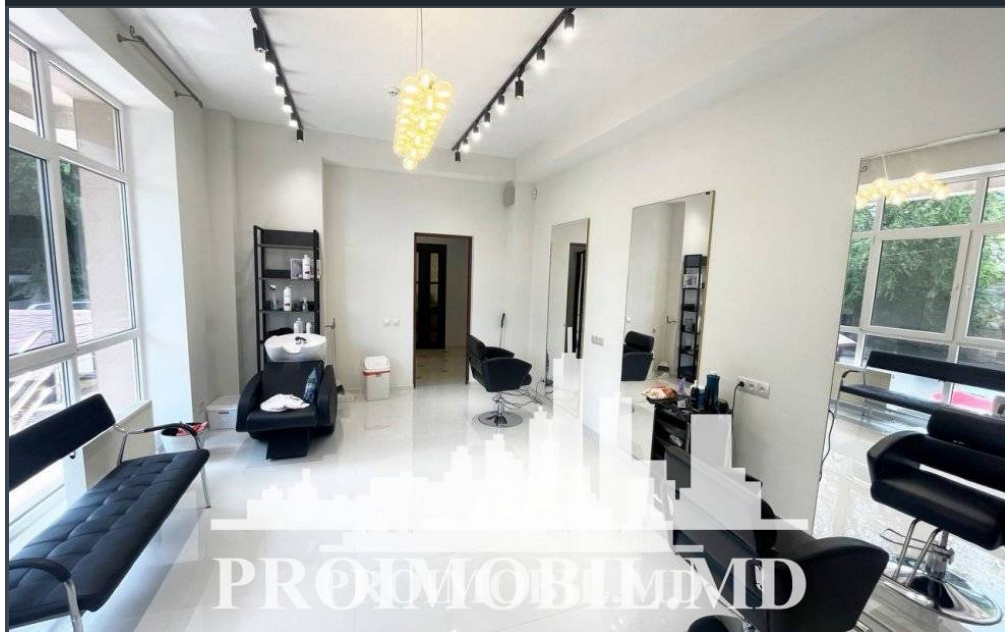

Chișinău, Centru - 1475€

Suprafața totală - 92 m2

Tip ofertă - Chirie

Camere - 4

Starea - Reparație euro

Grup sanitar - 1

Tip construcție - Nouă

Tip - Frumusețe

Etaj - 1

Spre chirie, spațiu comercial amplasat la etajul 1 în bloc nou, sect. Centru, str. Sfântul Gheorghe. Suprafața totală de 92 mp. Spațiul ideal pentru: magazin, show-room, centru medical/estetic, etc.