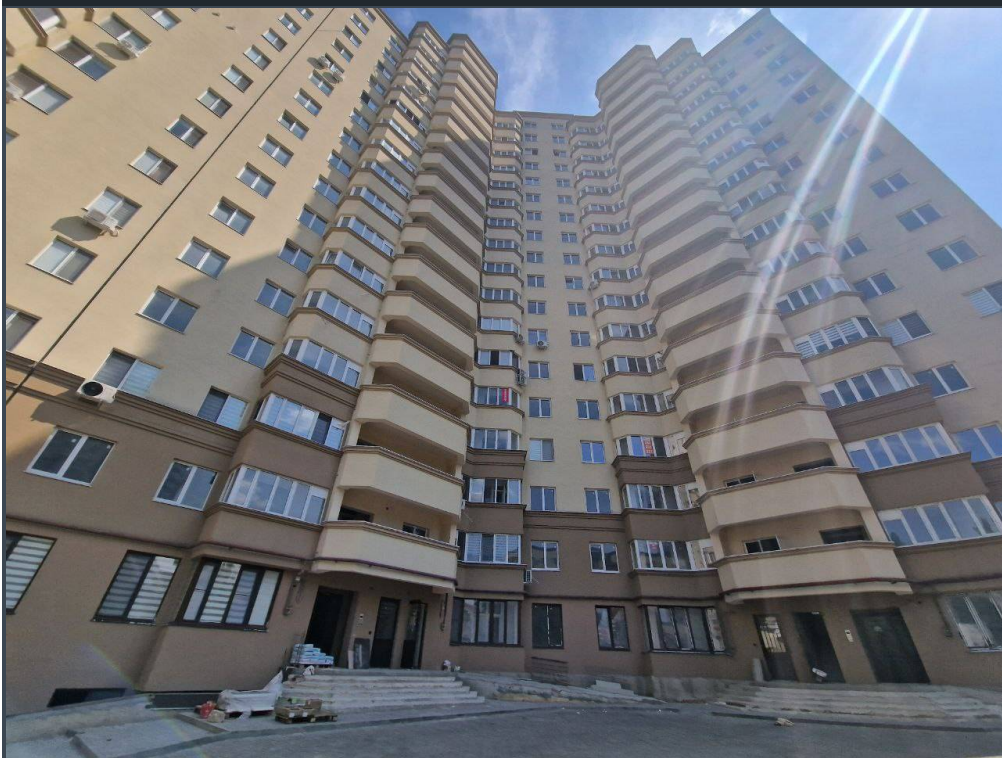

Chișinău, Botanica - 52200€

Suprafața totală - 45 m²
Tip ofertă - Vânzare
Camere - 1
Starea - Versiune albă
Grup sanitar - 1
Tip construcție - Nouă
Etaj - 4
Etaje - 16
Dormitoare - 1
Înălțimea tavanului - 0.00
Planul clădirii - IND (individual)
Loc de parcare - Deschisă

Vă propunem spre vânzare acest apartament cu **1 cameră și living, sect. Botanica, str. Nicolae Titulescu**, cu suprafața totală de **45 mp. Compartimentat în: 1 dormitor, living, bucătărie, bloc sanitar, antreu.**