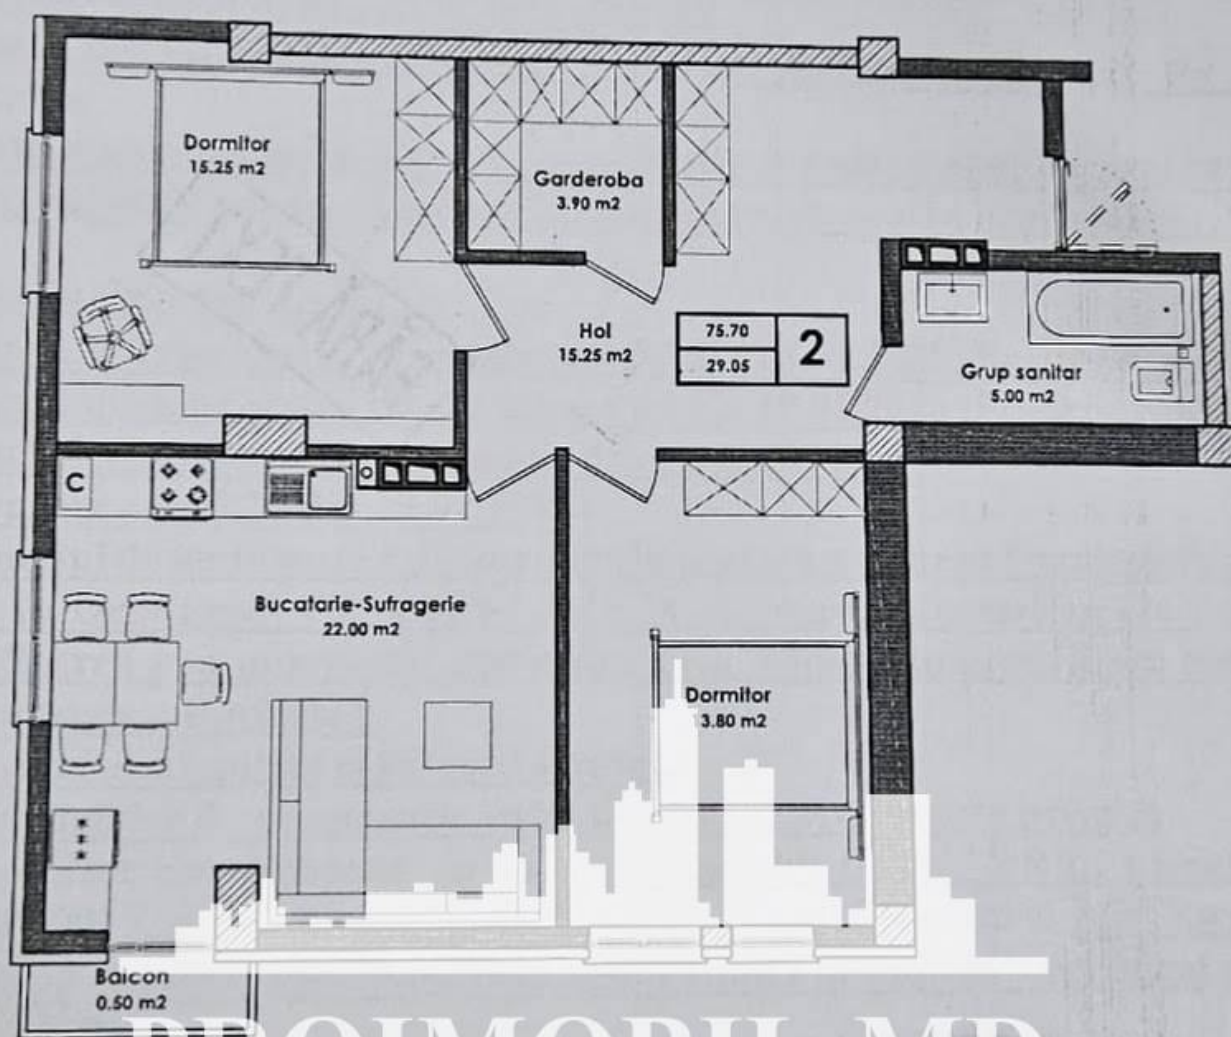

Parcare de tip deschis, teren de joacă pentru copii.

Acces facil la transportul public în orice direcție a orașului. (M.C.)

Comision 0% pentru cumpărător

ATENȚIE! Acum poți achita comod în rate cu doar 15% rată inițială sau prin programul guvernamental Prima Casă cu doar 10% prima rată!

SCHIMB de apartamente! Cu ajutorului programului Trade-In, Compania Proimobil.md vă ajută să achiziționați acest apartament în schimbul unui alt imobil.

PROIMOBIL.MD