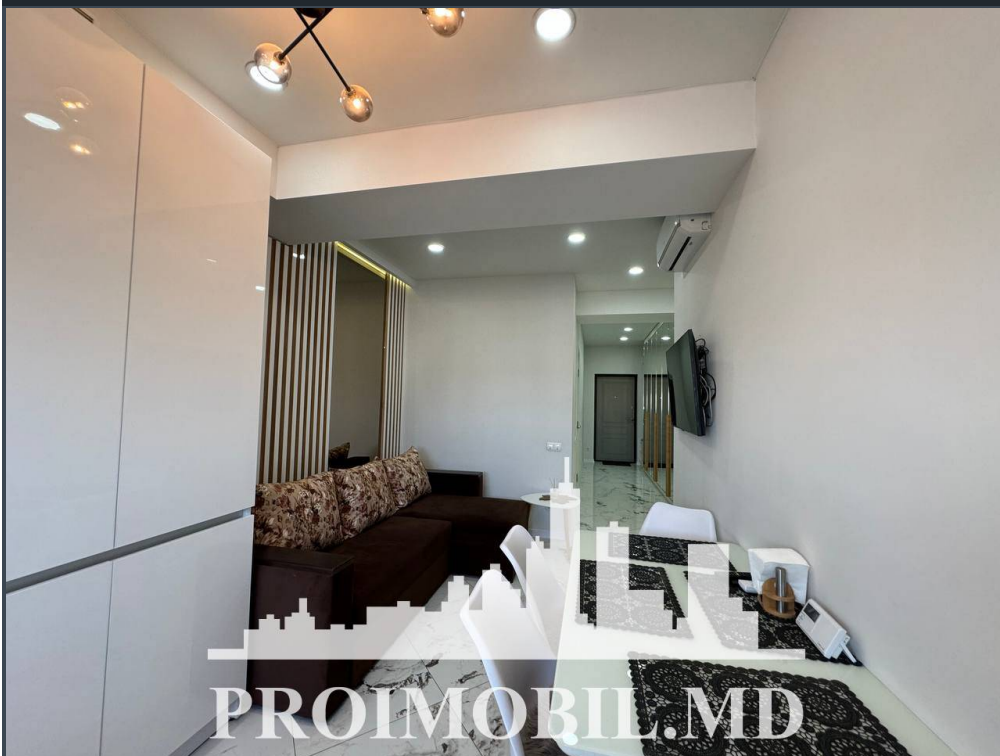

Chișinău, Centru - 750€

Suprafața totală - 55 m²
Tip ofertă - Chirie
Camere - 2
Starea - Reparație euro
Grup sanitar - 1
Tip construcție - Nouă
Etaj - 6
Etaje - 10
Balcon - 1
Dormitoare - 2
Înălțimea tavanului - 0.00
Planul clădirii - IND (individual)
Loc de parcare - Deschisă

Spre chirie se oferă apartament în **sect. Centru, str. Grigore Ureche.**

Suprafața totală de **55 mp, etajul 6 din 10.**

Compartimentat în: 2 dormitoare, bucatărie, bloc sanitar, terasă, antreu.

Dotări și finisaje: