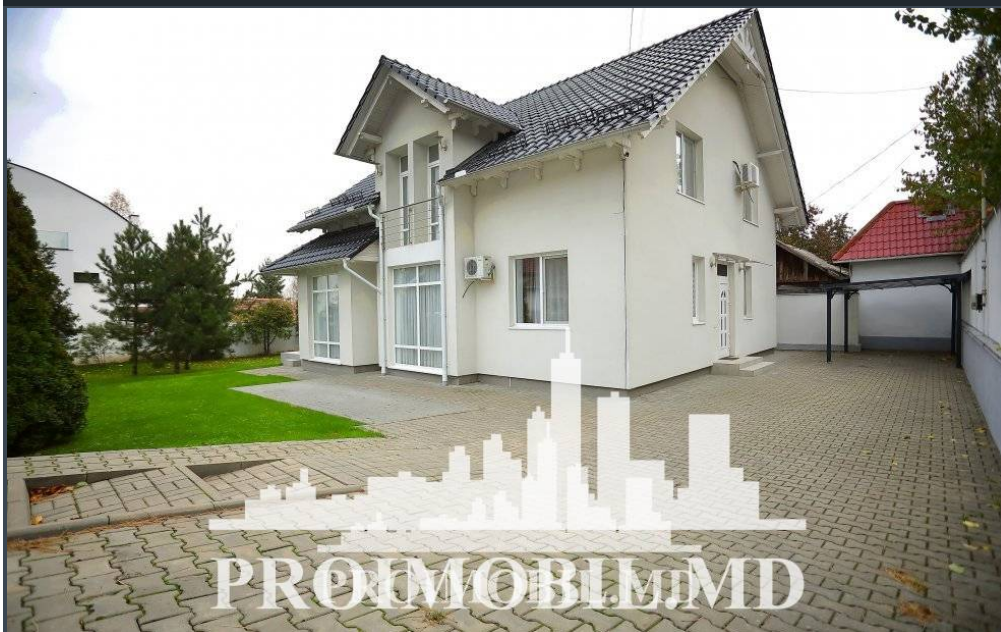

Chișinău, Centru - 2400€

Suprafața totală - 180 m²

Tip ofertă - Chirie

Camere - 3

Starea - Reparație euro

Grup sanitar - 2

Tip construcție - Nouă

Etaje - 2

Dormitoare - 3

Vă propunem spre chirie această casă în 2 nivele, sect. Centru, str.

Drumul Viilor cu suprafața totală de **180 mp.**

Compartimentată în: 3 camere, bucatărie, 2 blocuri sanitare, balcon, birou, antreu.

Dotări și finisaje:

* geamuri termopan;

* încălzire autonomă;

* reparație euro;

* conectat la toate comunicațiile;

* este în imediată apropiere de: parc, grădiniță, școală, piață, cafenele, bancă, farmacii etc.