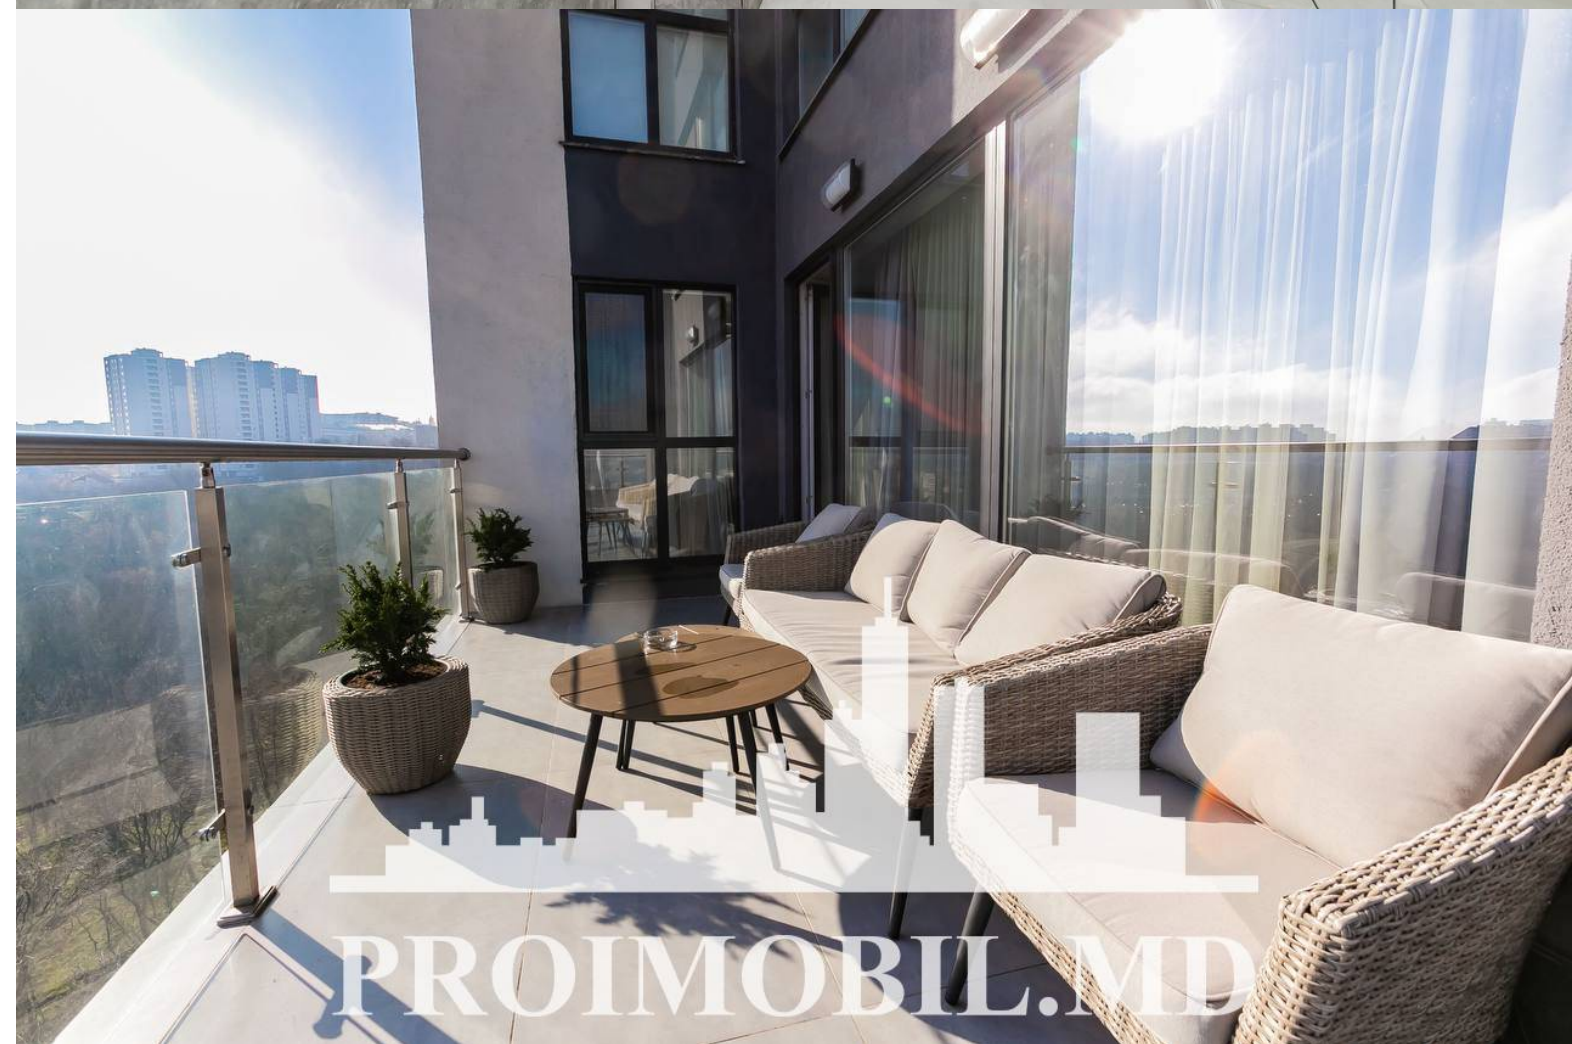

PROIMOBIL.MD