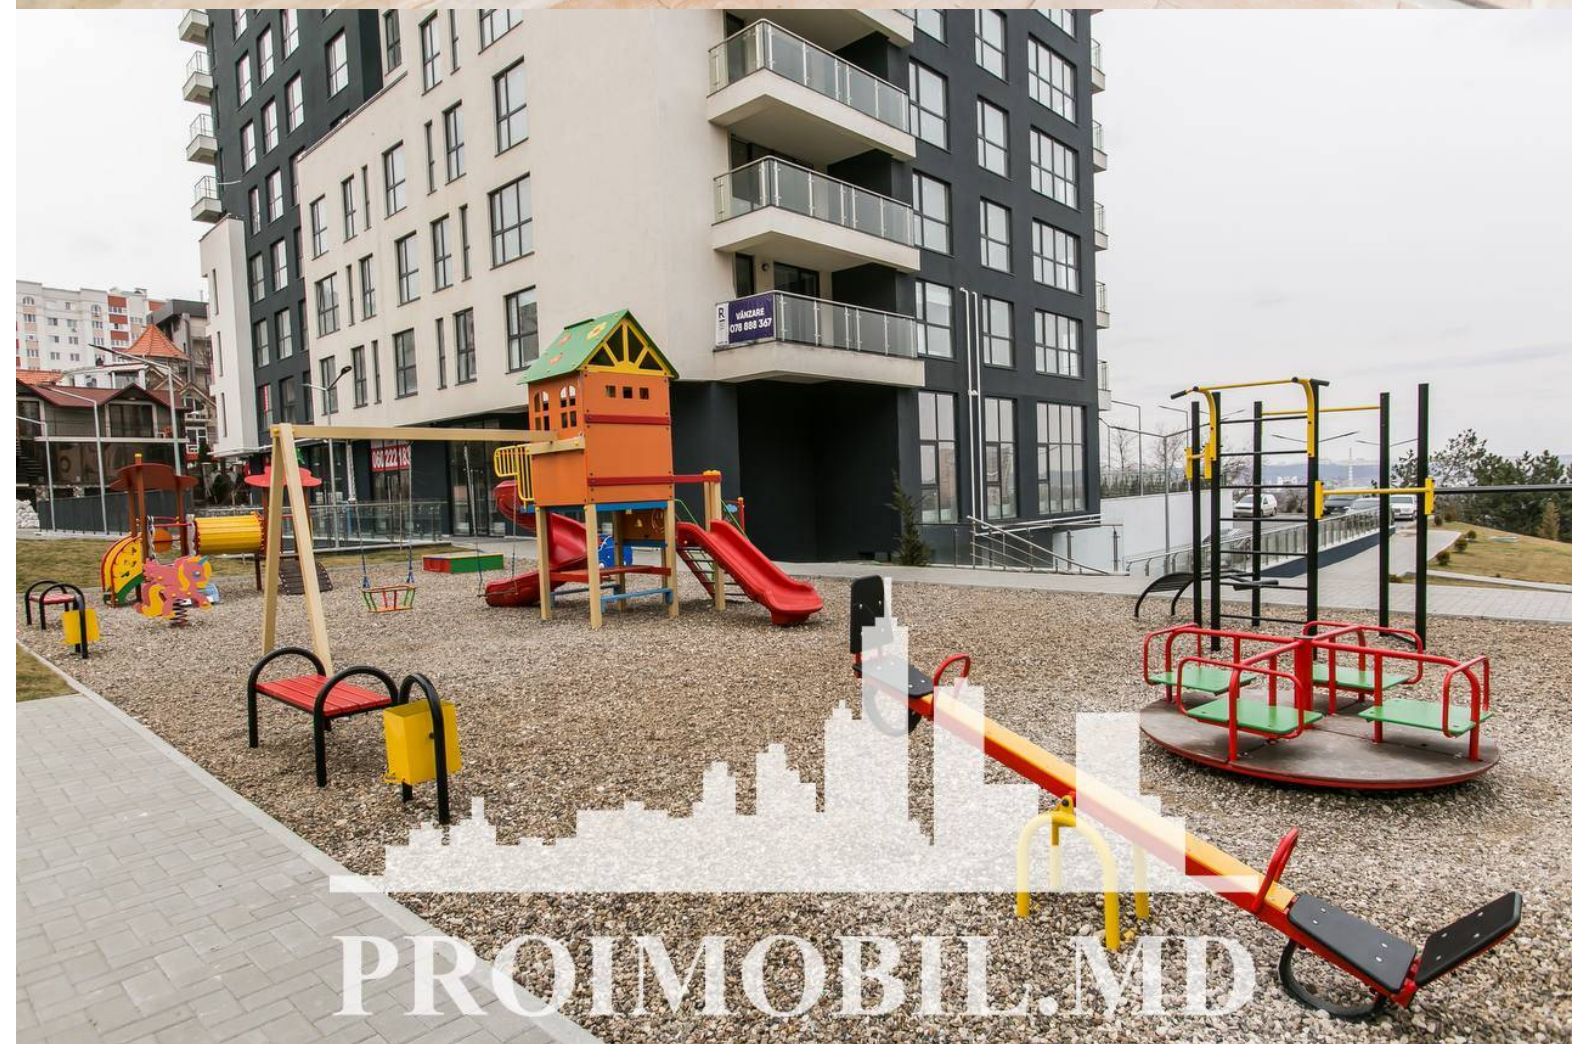

PROIMOBIL.MD