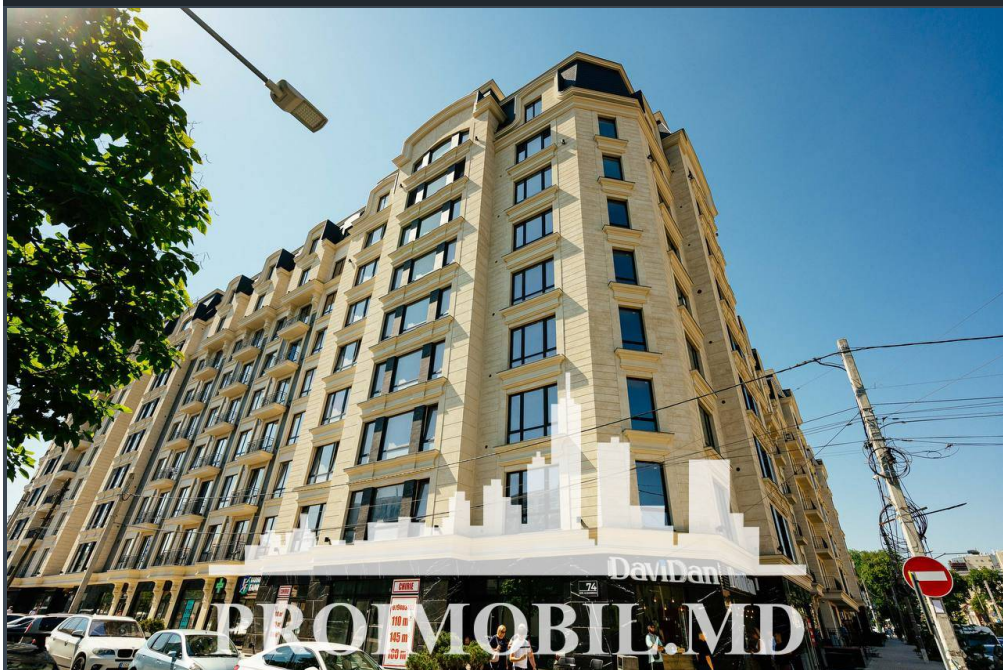

Chișinău, Centru - 1300€

Suprafața totală - 60 m²

Tip ofertă - Chirie

Camere - 1

Starea - Reparație euro

Tip construcție - Nouă

Etaj - 2

Spre chirie spațiu pentru oficiu, **sect. Centru, str. Mihai Eminescu.**

Suprafața totală de **60 mp.**

Compartimentat în: 1 birou, balcon, hol.

Perfect pentru notar, contabilitate, IT sau orice alt tip de activitate.

* Geamuri termopan;

* Reparație euro;

* Încălzire autonomă;

* Toate comunicațiile;

* Parcare deschisă.

În apropiere de: oficii, centre medicale, instituții de învățămînt, bl. locative, market, bancă, farmacie, etc.

Zonă cu trafic intens pietonal și transport în orice direcție! (M.M.)

Pentru prezentare și alte detalii vizitați www.proimobil.md sau ne contactați!