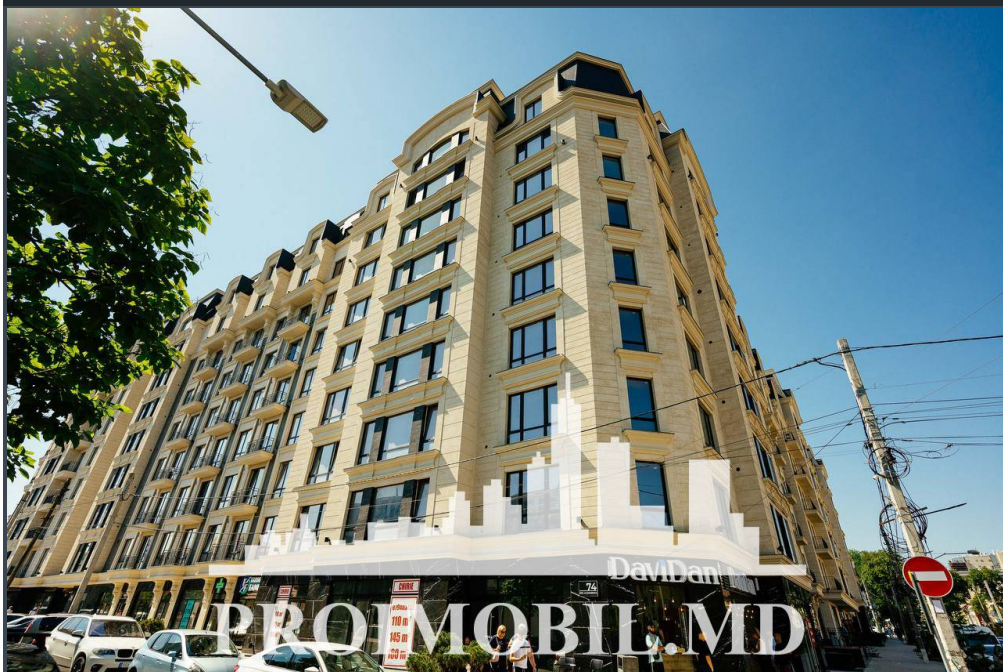

Chișinău, Centru - 1300€

Suprafața totală - 60 m²

Tip ofertă - Chirie

Camere - 1

Starea - Reparație euro

Tip construcție - Nouă

Etaj - 2

Spre chirie spațiu pentru oficiu, **sect. Centru, str. Mihai Eminescu.**

Suprafața totală de **60 mp.**

Compartimentat în: 1 birou, balcon, hol.

Perfect pentru notar, contabilitate, IT sau orice alt tip de activitate.

* Geamuri termopan;

* Reparație euro;

* Încălzire autonomă;

* Toate comunicațiile;

* Parcare deschisă.

În apropiere de: oficii, centre medicale, instituții de învățămînt, bl. locative, market, bancă, farmacie, etc.

Zonă cu trafic intens pietonal și transport în orice direcție! (M.M.)

Pentru prezentare și alte detalii vizitați www.proimobil.md sau ne contactați!