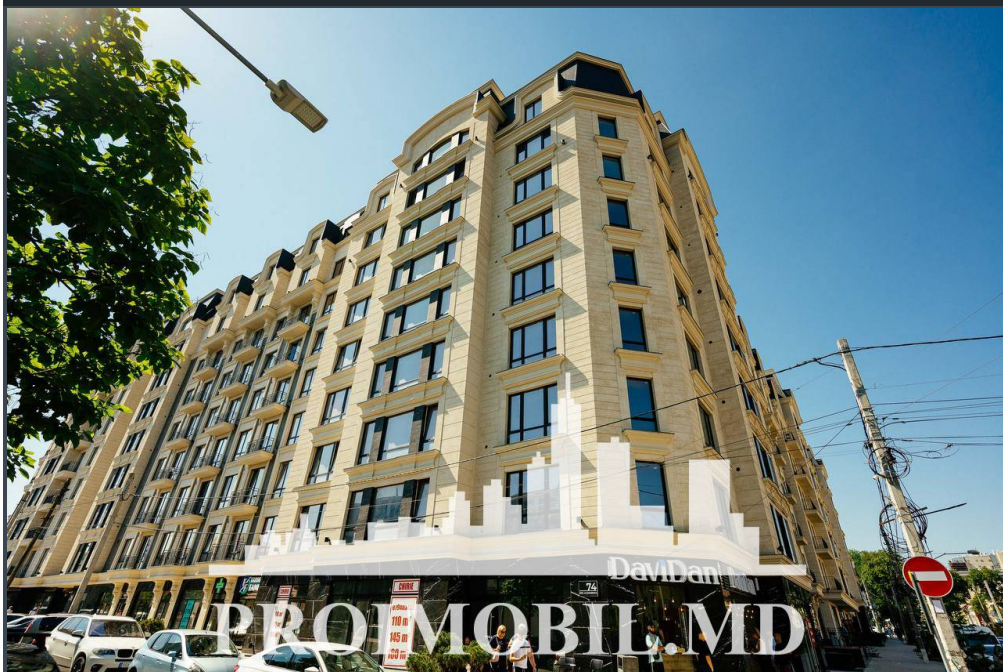

Chișinău, Centru - 1300€

Suprafața totală - 60 m²

Tip ofertă - Chirie

Camere - 1

Starea - Reparație euro

Tip construcție - Nouă

Etaj - 2

Spre chirie spațiu pentru oficiu, **sect. Centru, str. Mihai Eminescu.**

Suprafața totală de **60 mp.**

Compartimentat în: 1 birou, balcon, hol.

Perfect pentru notar, contabilitate, IT sau orice alt tip de activitate.

* Geamuri termopan;

* Reparație euro;

* Încălzire autonomă;

* Toate comunicațiile;

* Parcare deschisă.

În apropiere de: oficii, centre medicale, instituții de învățământ, bl. locative, market, bancă, farmacie, etc.

Zonă cu trafic intens pietonal și transport în orice direcție! (M.M.)

Pentru prezentare și alte detalii vizitați www.proimobil.md sau ne contactați!