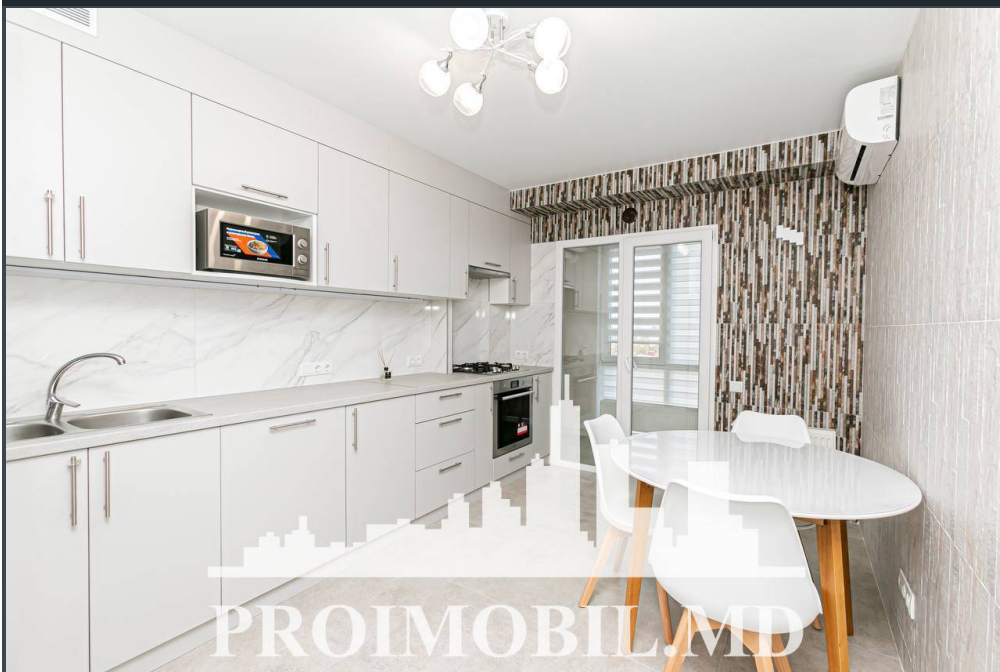

Chișinău, Botanica - 600€

Suprafața totală - 50 m²
Tip ofertă - Chirie
Camere - 1
Starea - Reparație euro
Grup sanitar - 1
Tip construcție - Nouă
Etaj - 6
Etaje - 10
Dormitoare - 1
Înălțimea tavanului - 0.00
Planul clădirii - IND (individual)
Loc de parcare - Deschisă

Spre chirie se oferă apartament în **sect. Botanica, bd. Decebal**. Suprafața totală de **50 mp, etajul 6 din 10**.
Compartimentat în: 1 dormitor, living, bucatărie, bloc sanitar, antreu.

Dotări și finisaje:

- Euroreparație
- Mobilă/tehnică
- Încălzire autonomă
- Geamuri termopan
- Toate comunicațiile

Curte amenajată cu teren de joacă pentru copii.

Zonă cu infrastructură dezvoltată, acces facil către transportul public.

În apropiere: stația de transport public, cefenele, grădiniță, magazine, restaurante, școală, farmacii, bănci, frizerii, market etc. (M.C.)

Pentru prezentare și alte detalii vizitați www.proimobil.md sau ne contactați!

- Gata pentru intrarea
- Mobilat
- Cu electrocasnice
- Încălzire autonomă
- Geamuri
- Ușă blindată
- Interfon
- Lift
- Zona de parcare
- Grădiniță
- Piață alimentară
- Spital/clinică
- Teren de joacă
- Școală
- Supermarket