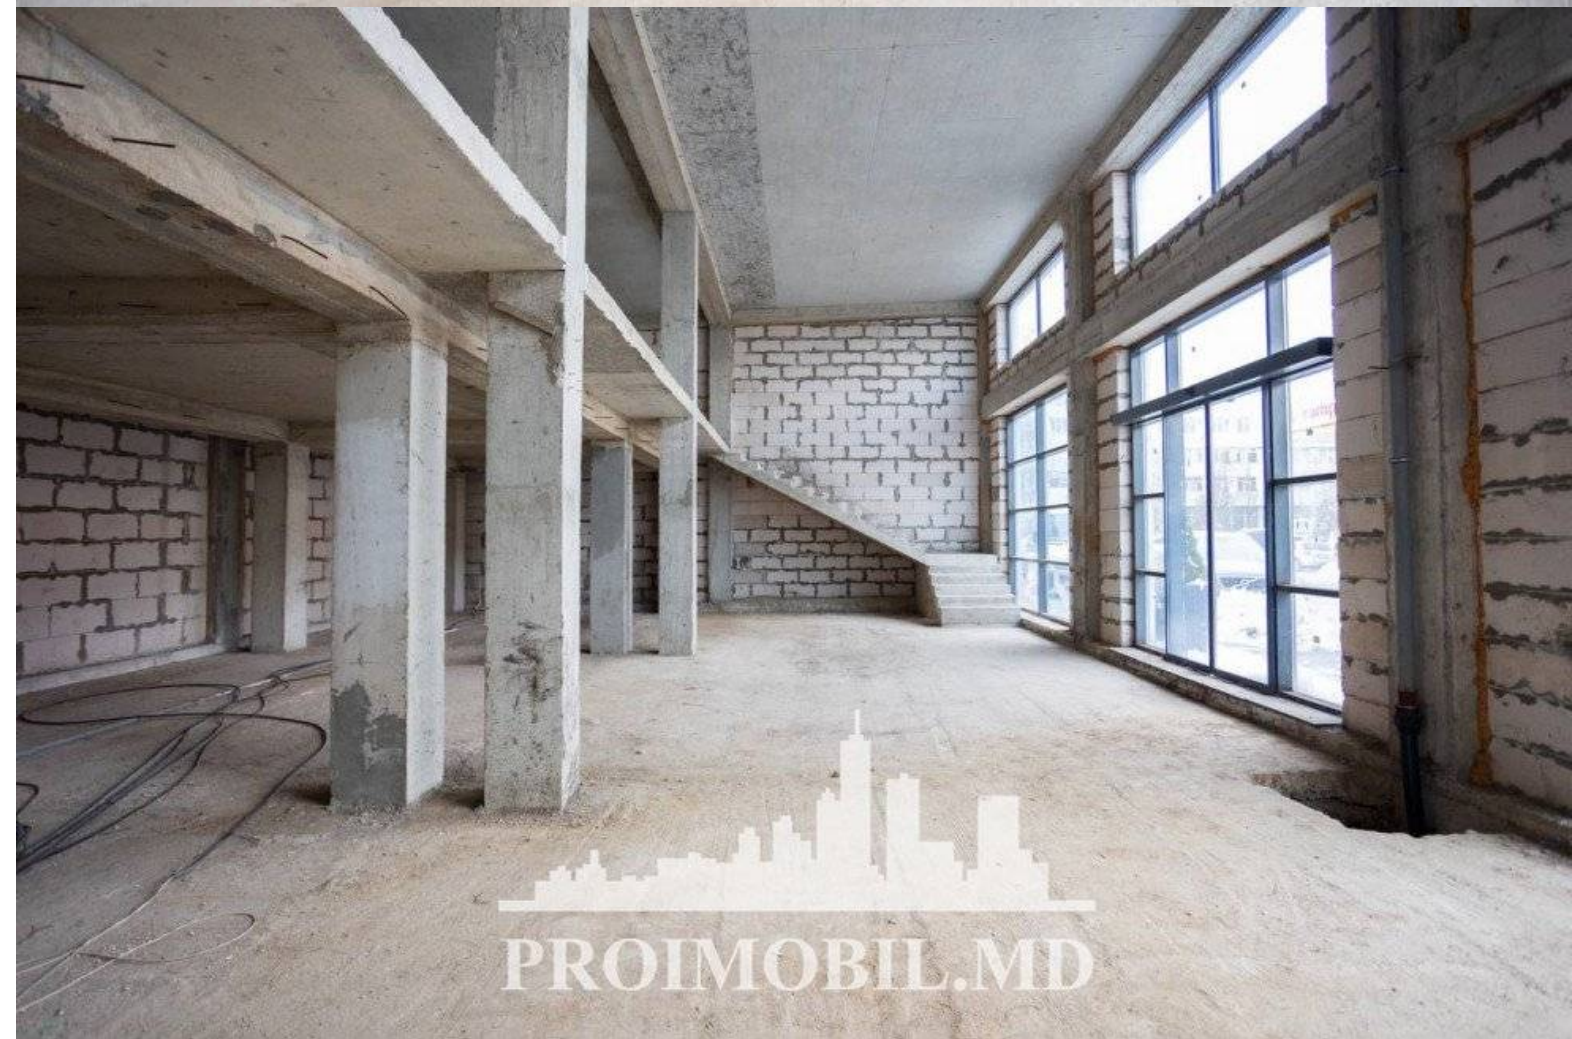

PROIMOBIL.MD