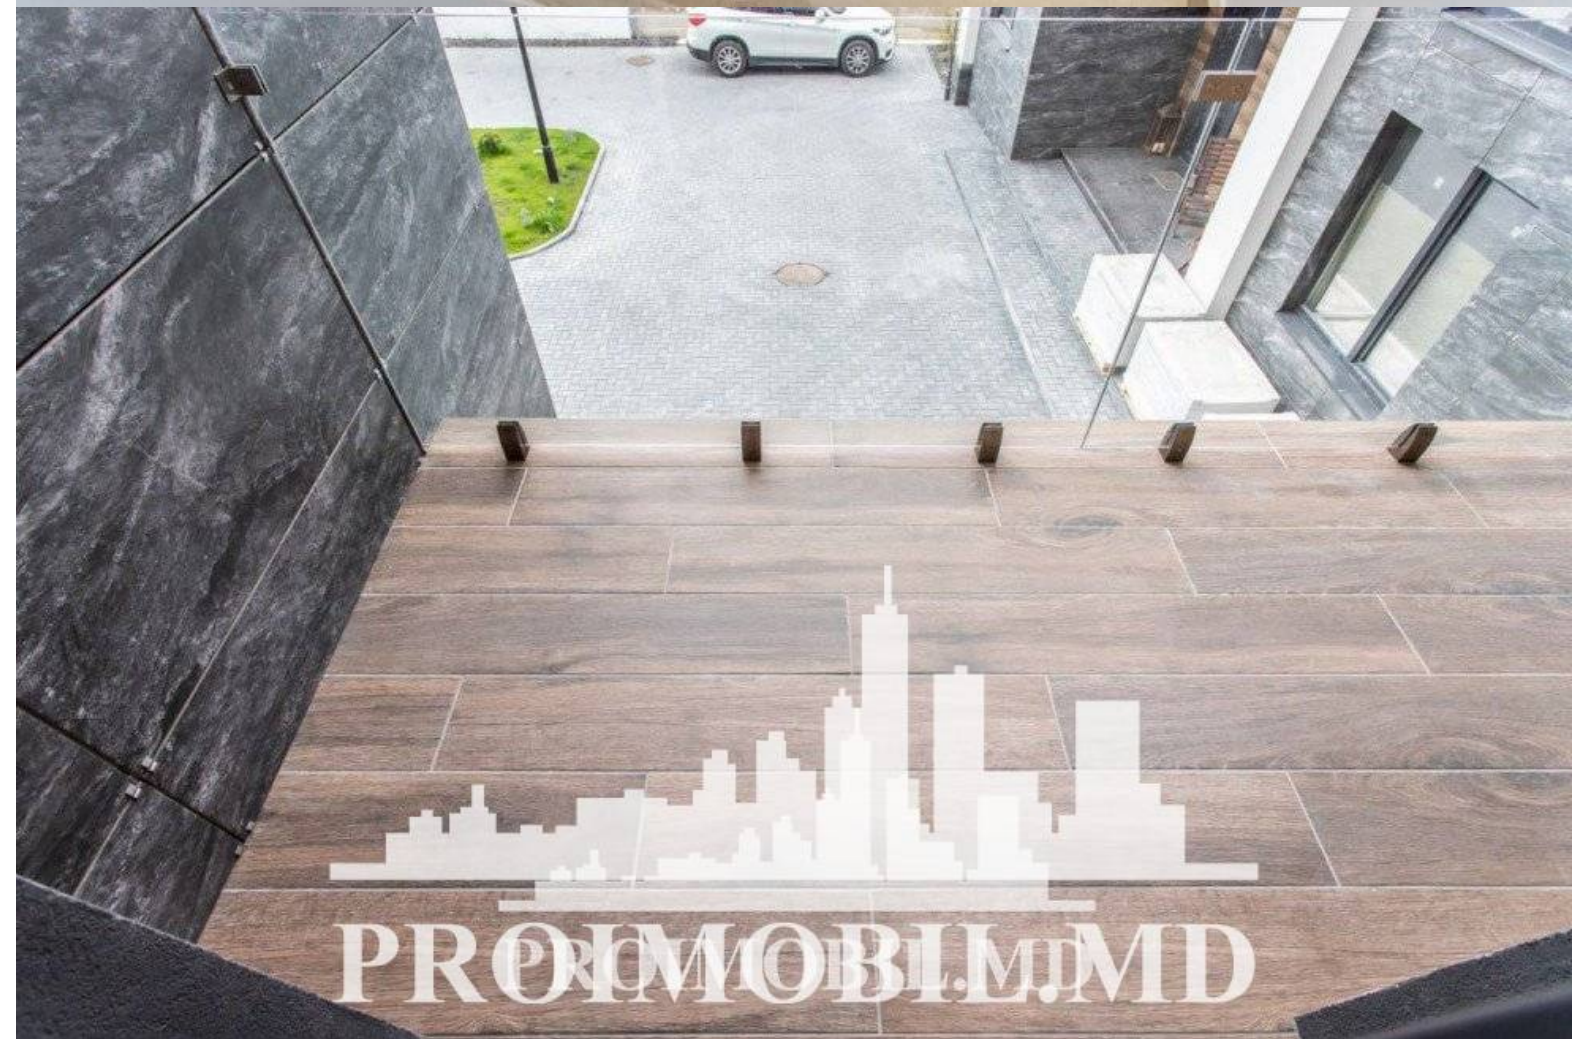

PROMOBIL.MD