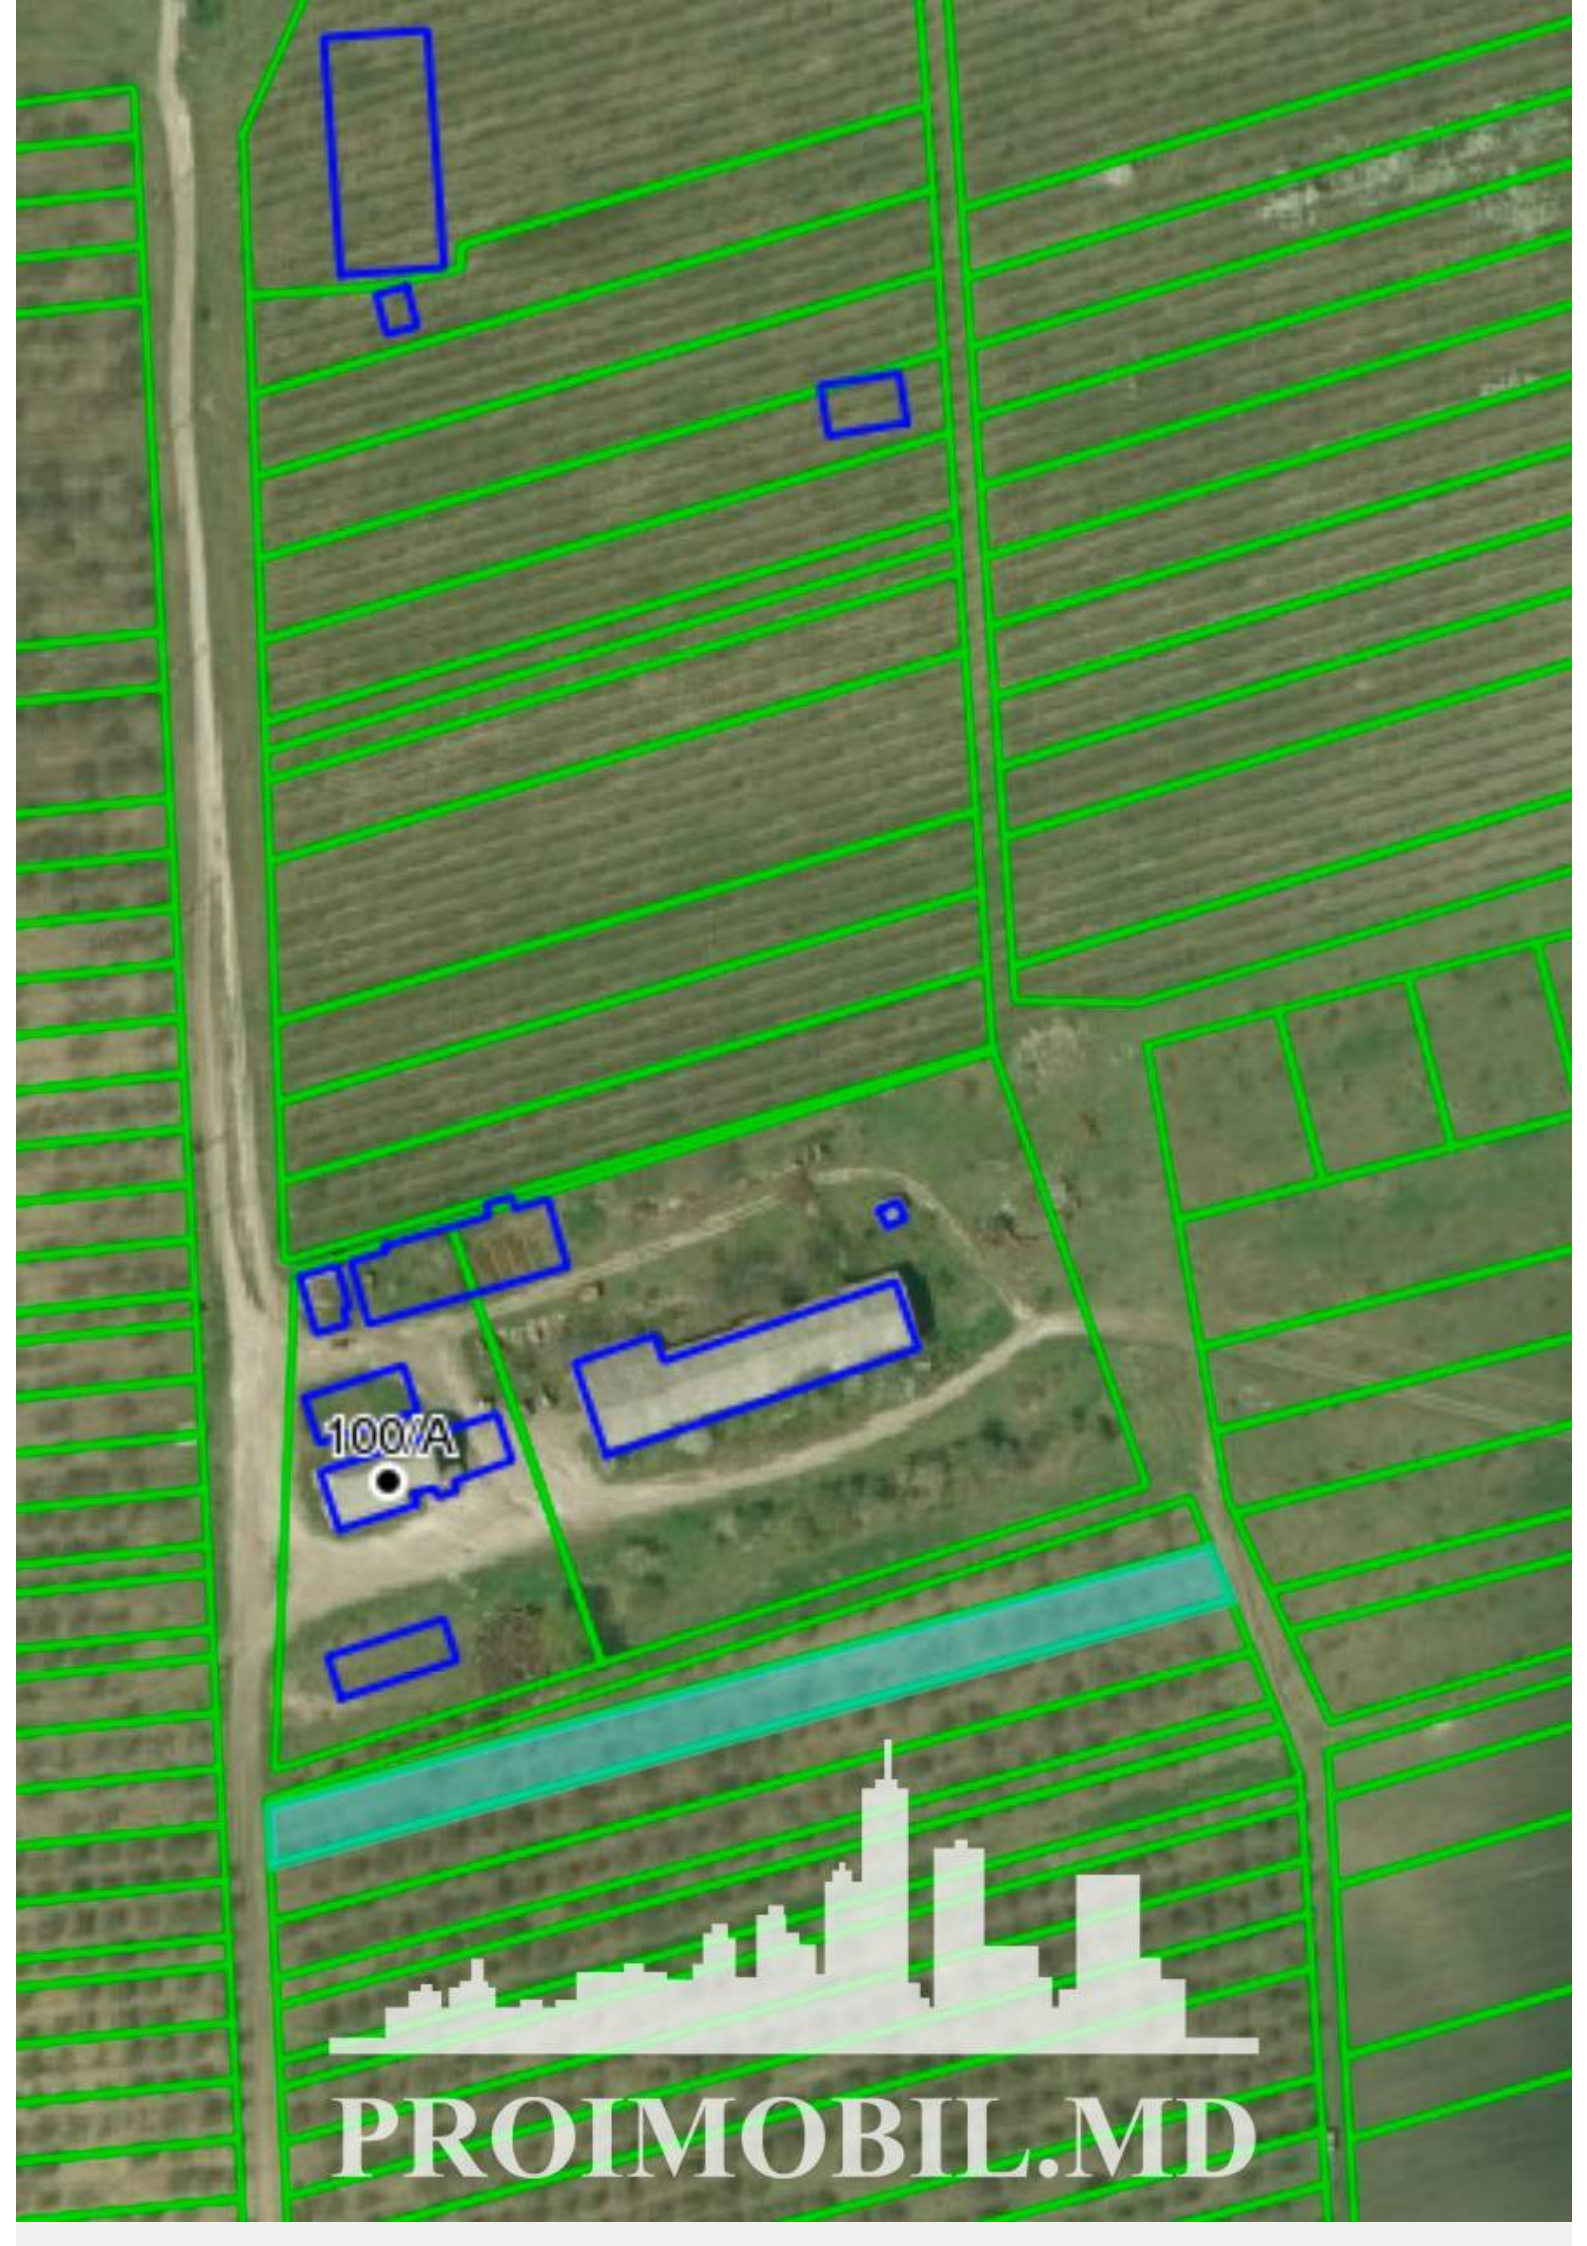

Suburbie, Colonița - 179000€

Suprafața totală - 72 ar  
Tip - Agricole

PROIMOBIL.MD

Se oferă spre vânzare **teren agricol situat în Colonița**, cu suprafața totală de **72 ari**.

Terenul este relativ drept, liniile de curent electric sunt la marginea terenului.

Accesibilitate foarte bună, la doar 340 m de drumul național R5.

Drumul de acces principal până la marginea terenului este pietruit și foarte lat, prevăzut pentru accesul TIR-urilor.

Terenul dispune de drumuri de acces pe trei laturi.

Pe teren pot fi amplasate construcții agricole, construcție solar/seră, depozit, atelier de prelucrare, sortare, ambalare, etc. (d.r.)

*Pentru prezentare și alte detalii vizitați [www.proimobil.md](http://www.proimobil.md) sau ne contactați!*

- Traseu pavat
- Situat în localitate

1007A

**PROIMOBIL.MD**

1007A

**PROIMOBIL.MD**

**PROIMOBIL.MD**

100/A

**PROIMOBIL.MD**