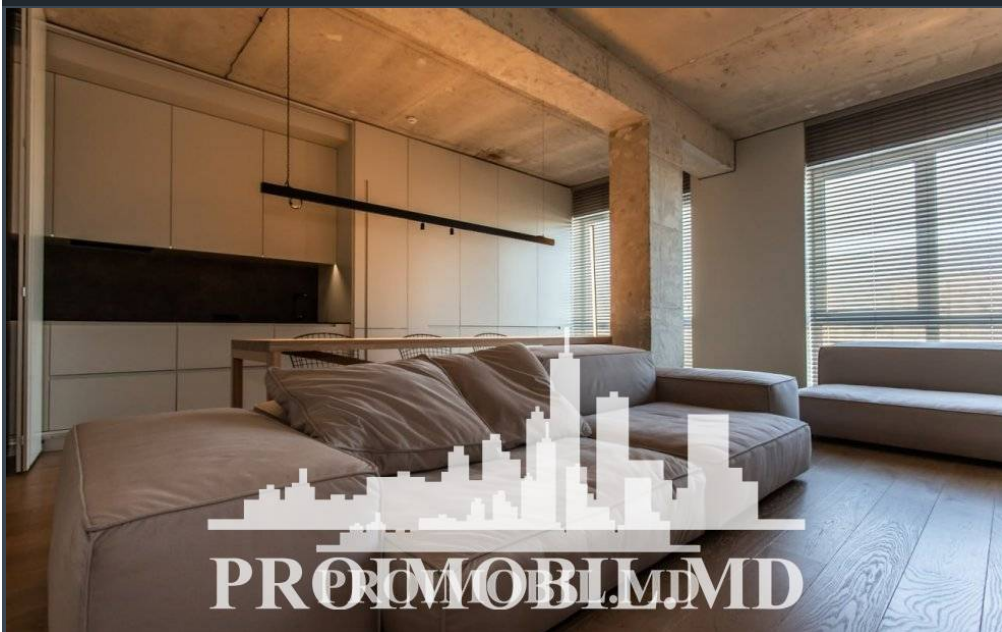

Chișinău, Centru - 1450€

Suprafața totală - 73 m<sup>2</sup>  
Tip ofertă - Chirie  
Camere - 1  
Starea - Reparație euro  
Grup sanitar - 1  
Tip construcție - Nouă  
Etaj - 5  
Etaje - 9  
Dormitoare - 1  
Înălțimea tavanului - 0.00  
Loc de parcare - Deschisă

Vă propunem spre chirie apartament în bloc nou, sect. Centru, str. Tricolorului cu suprafața totală de 73 mp, et. 5 din 9.  
Compartimentat: 1 dormitor, living, bucătărie, bloc sanitar, antreu.

Dotări și finisaje: