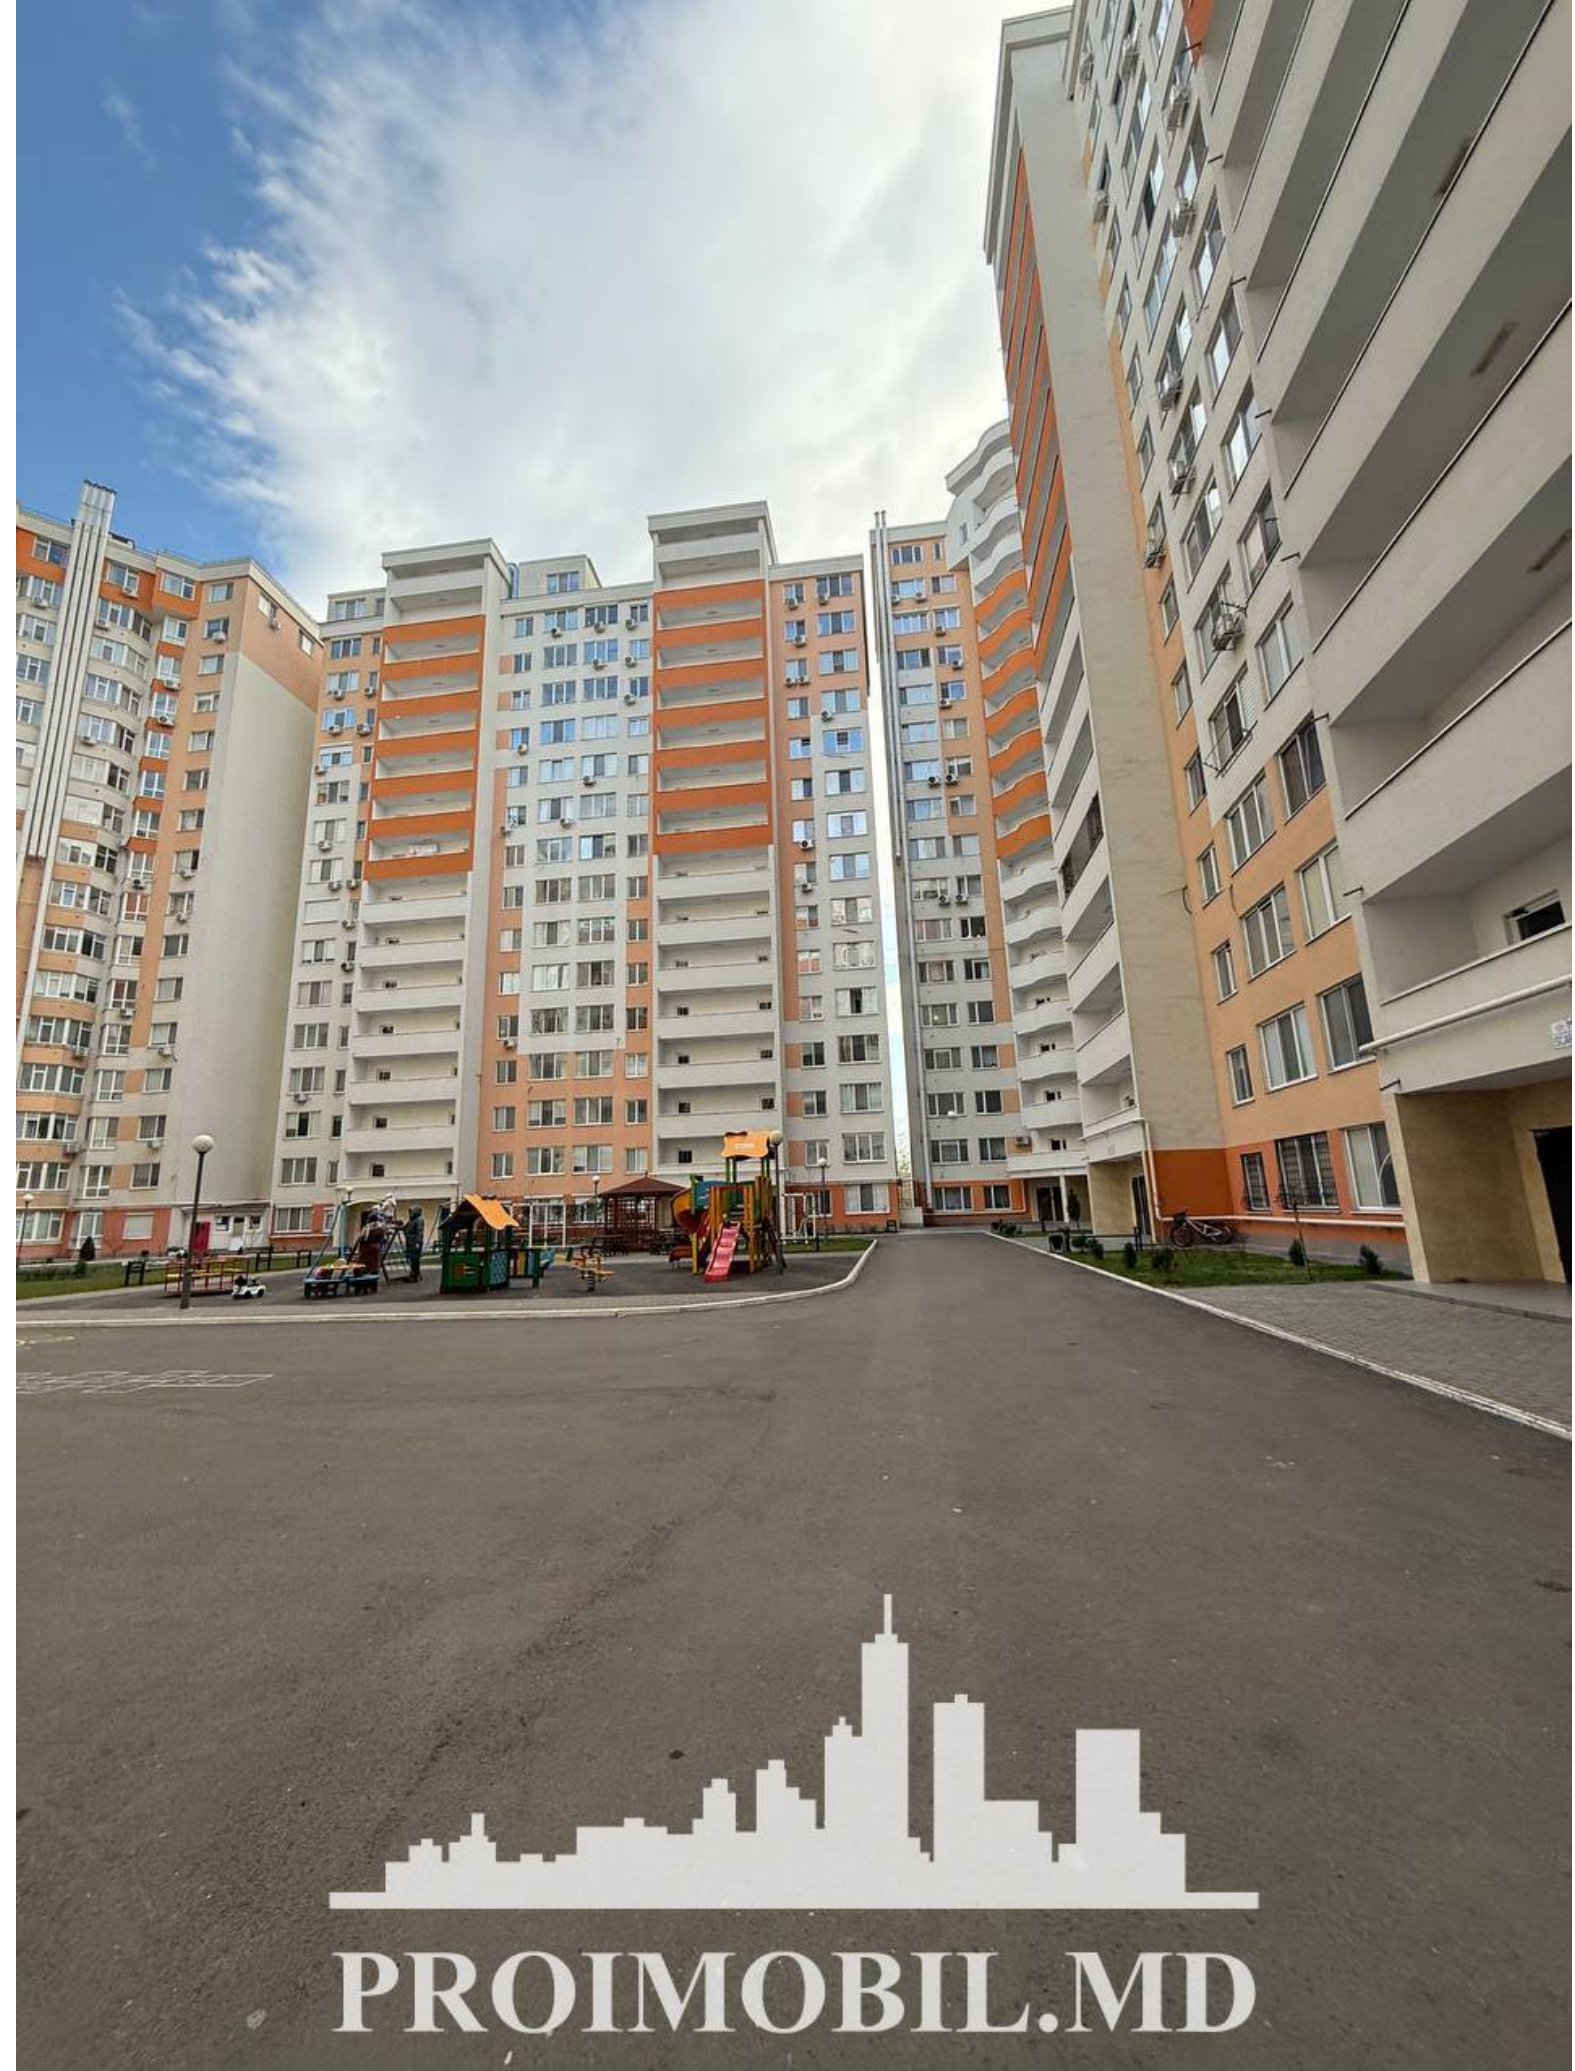

PROIMOBIL.MD