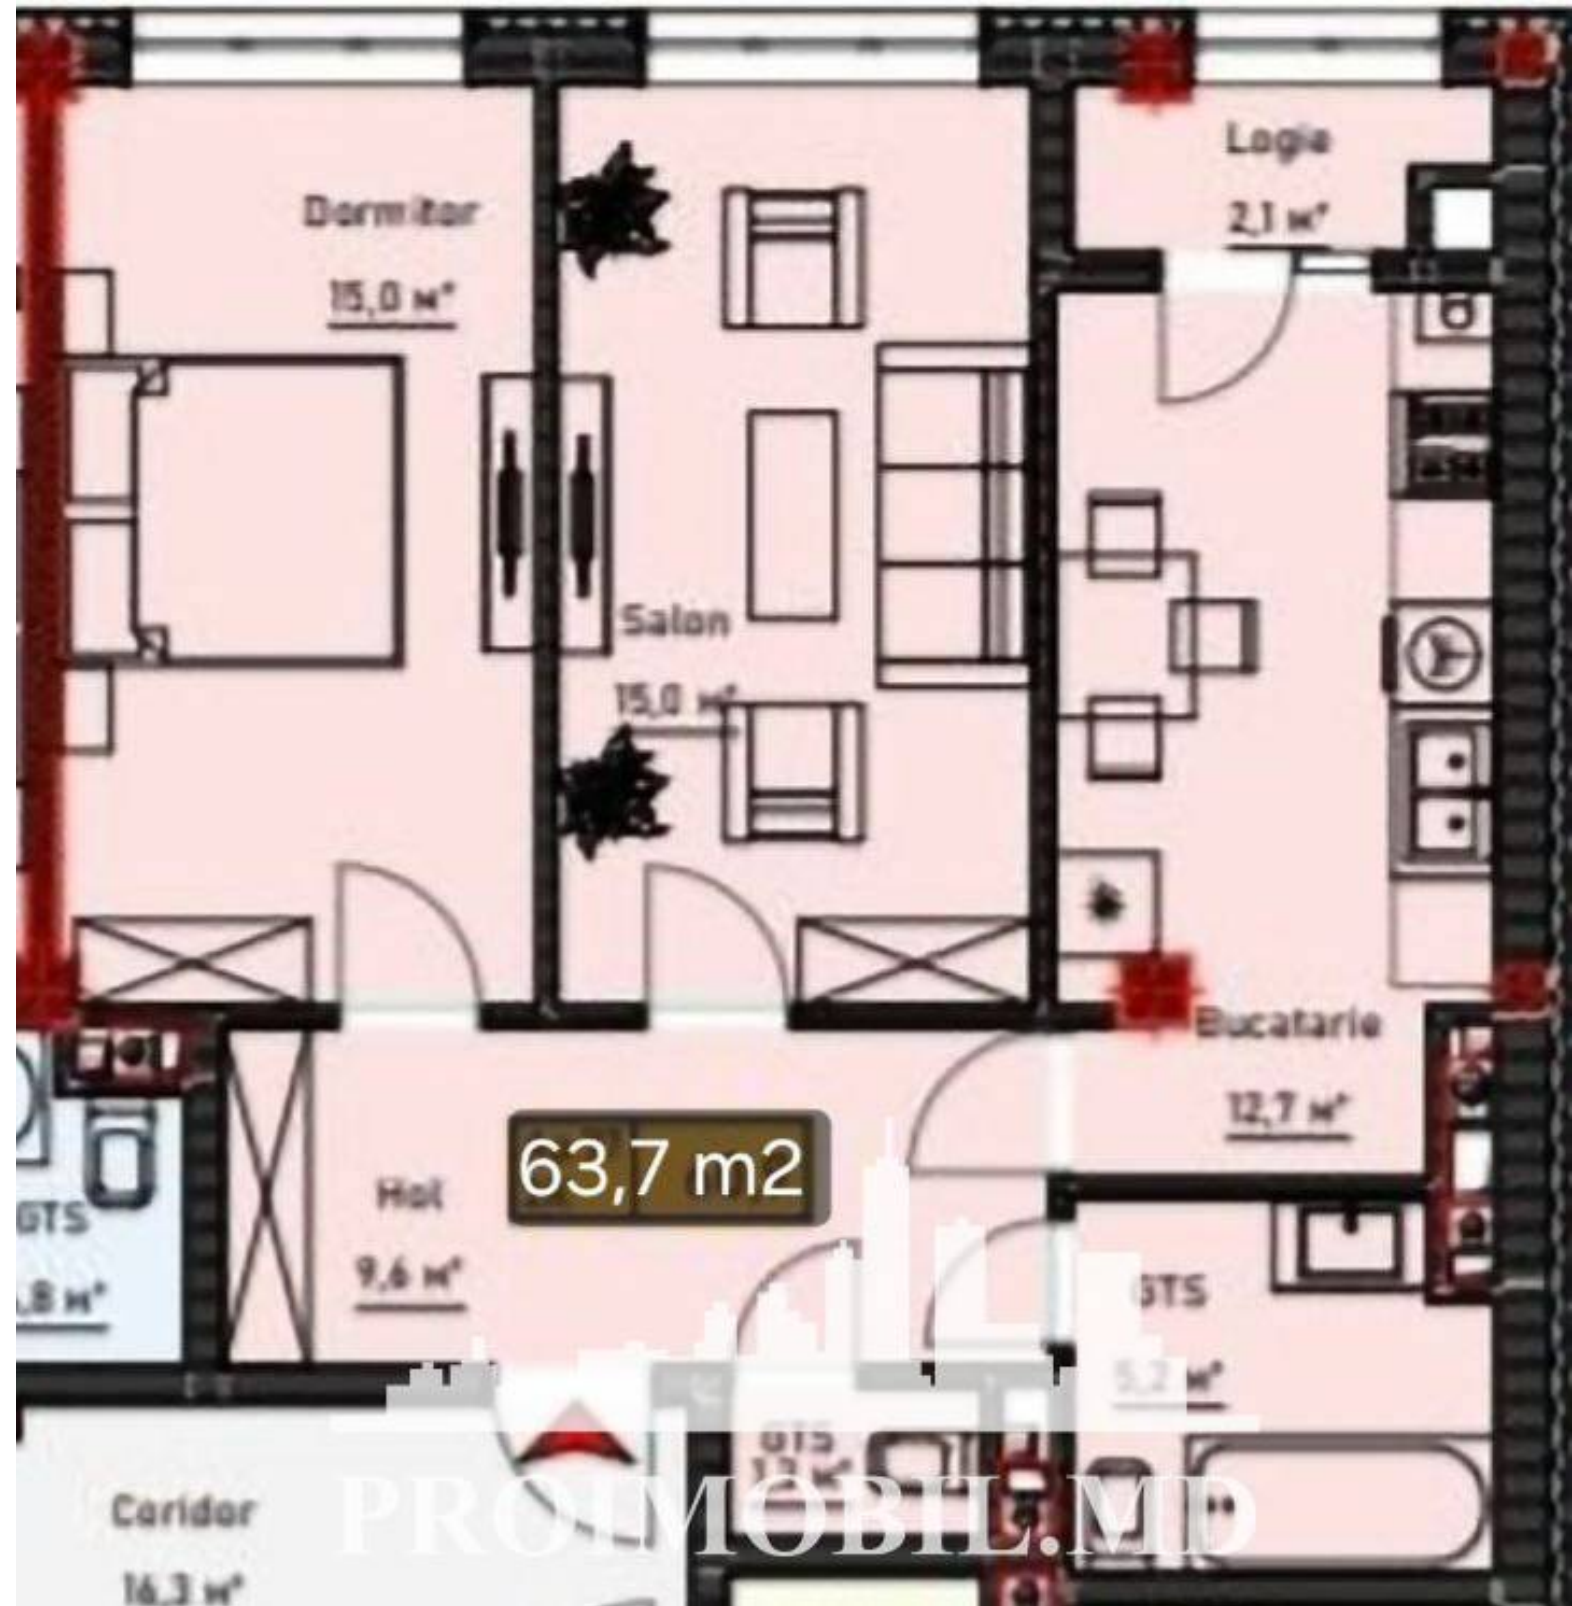

Suburbie, Durlești - 64000€

Suprafața totală - 64 m²
Tip ofertă - Vânzare
Camere - 2
Starea - Versiune albă
Grup sanitar - 2
Tip construcție - Nouă
Etaj - 1
Etaje - 9
Dormitoare - 2
Înălțimea tavanului - 0.00
Planul clădirii - IND (individual)
Loc de parcare - Deschisă

PROIMOBIL.MD

Vă propunem spre vânzare acest apartament cu **2 camere, Durlești, str. Cartușa**, suprafața totală de **64 mp. Compartimentat în: 2 dormitoare, bucătărie, 2 blocuri sanitare, logie, antreu.**

PROIMOBIL.MD

PROIMOBIL.MD

PROIMOBIL.MD

PROIMOBIL.MD

63,7 m²

PROIMOBIL.MD