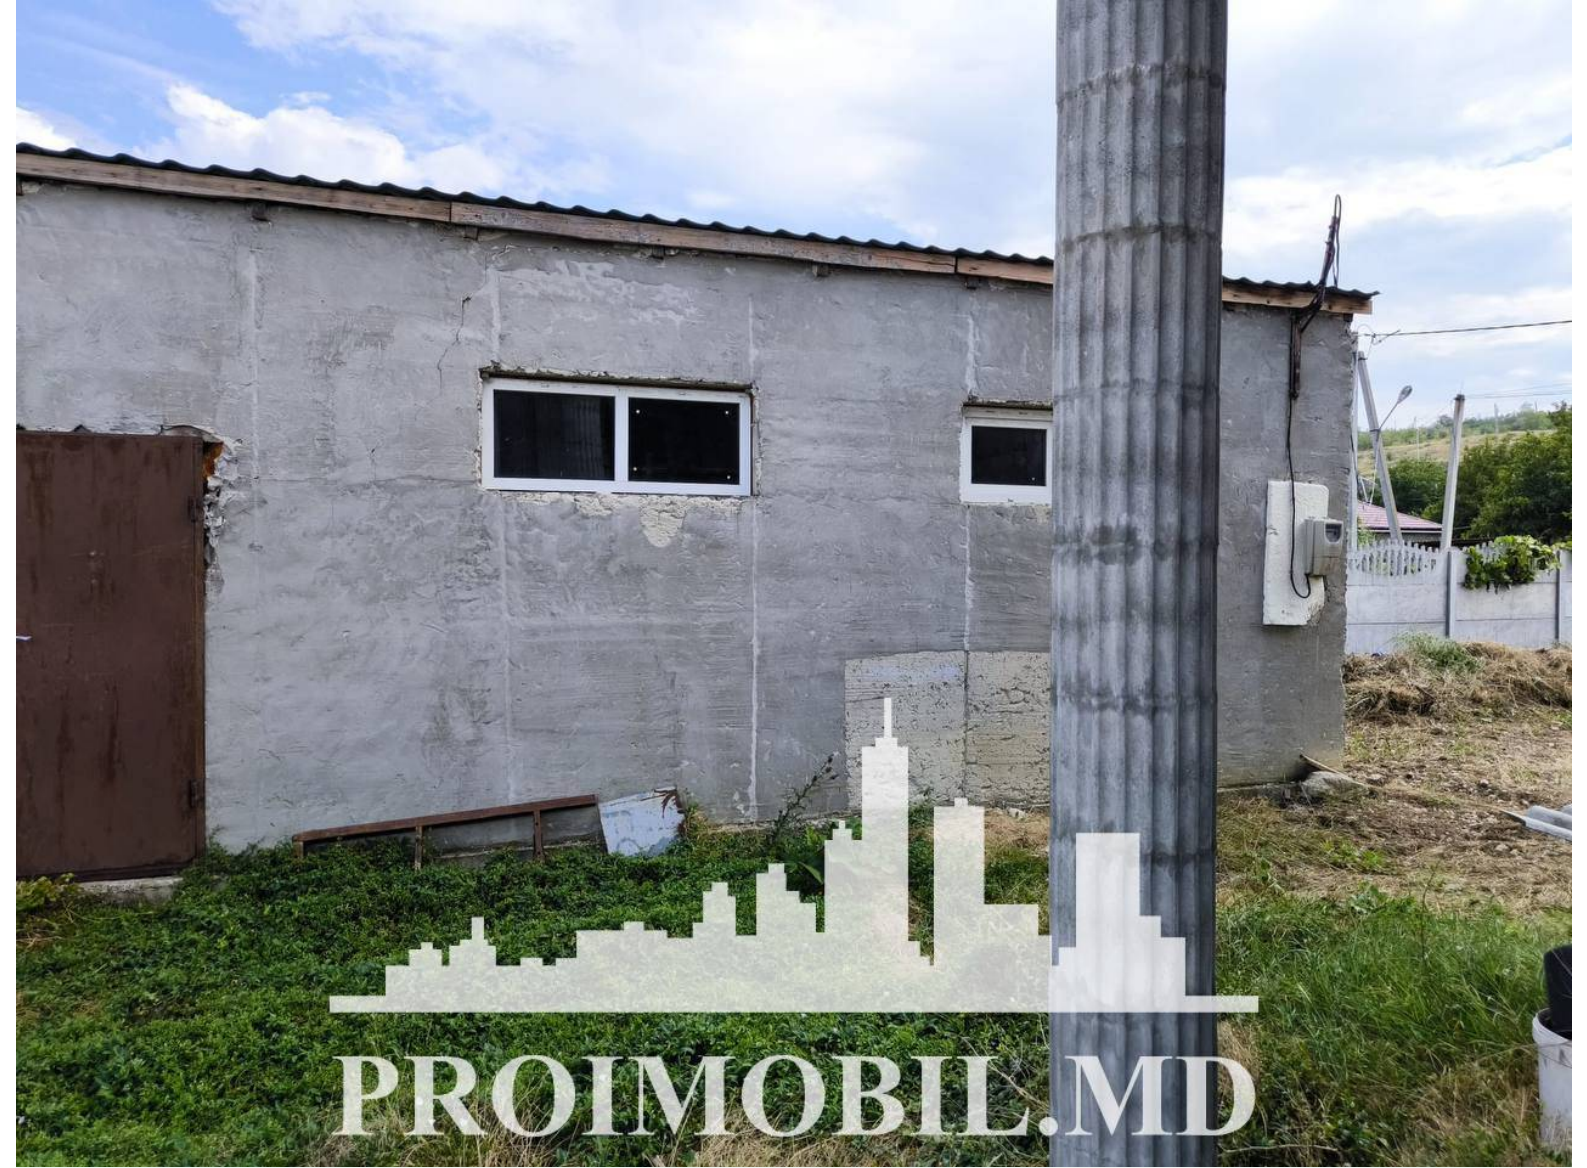

PROIMOBIL.MD