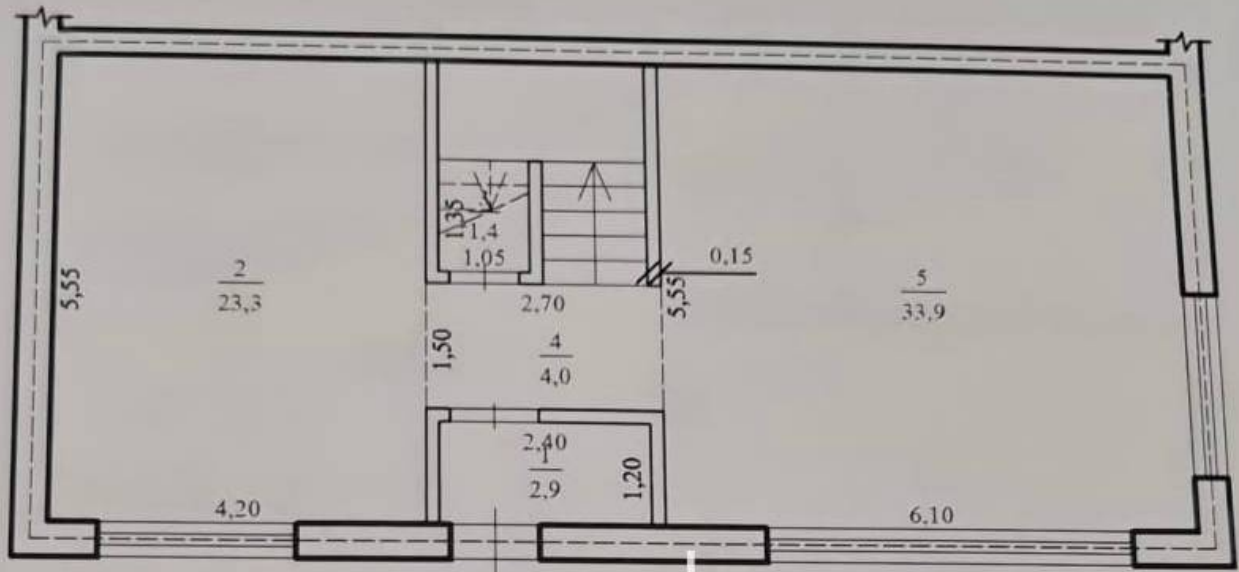

Nivelul:1 Parter

PROIMOBIL.MD