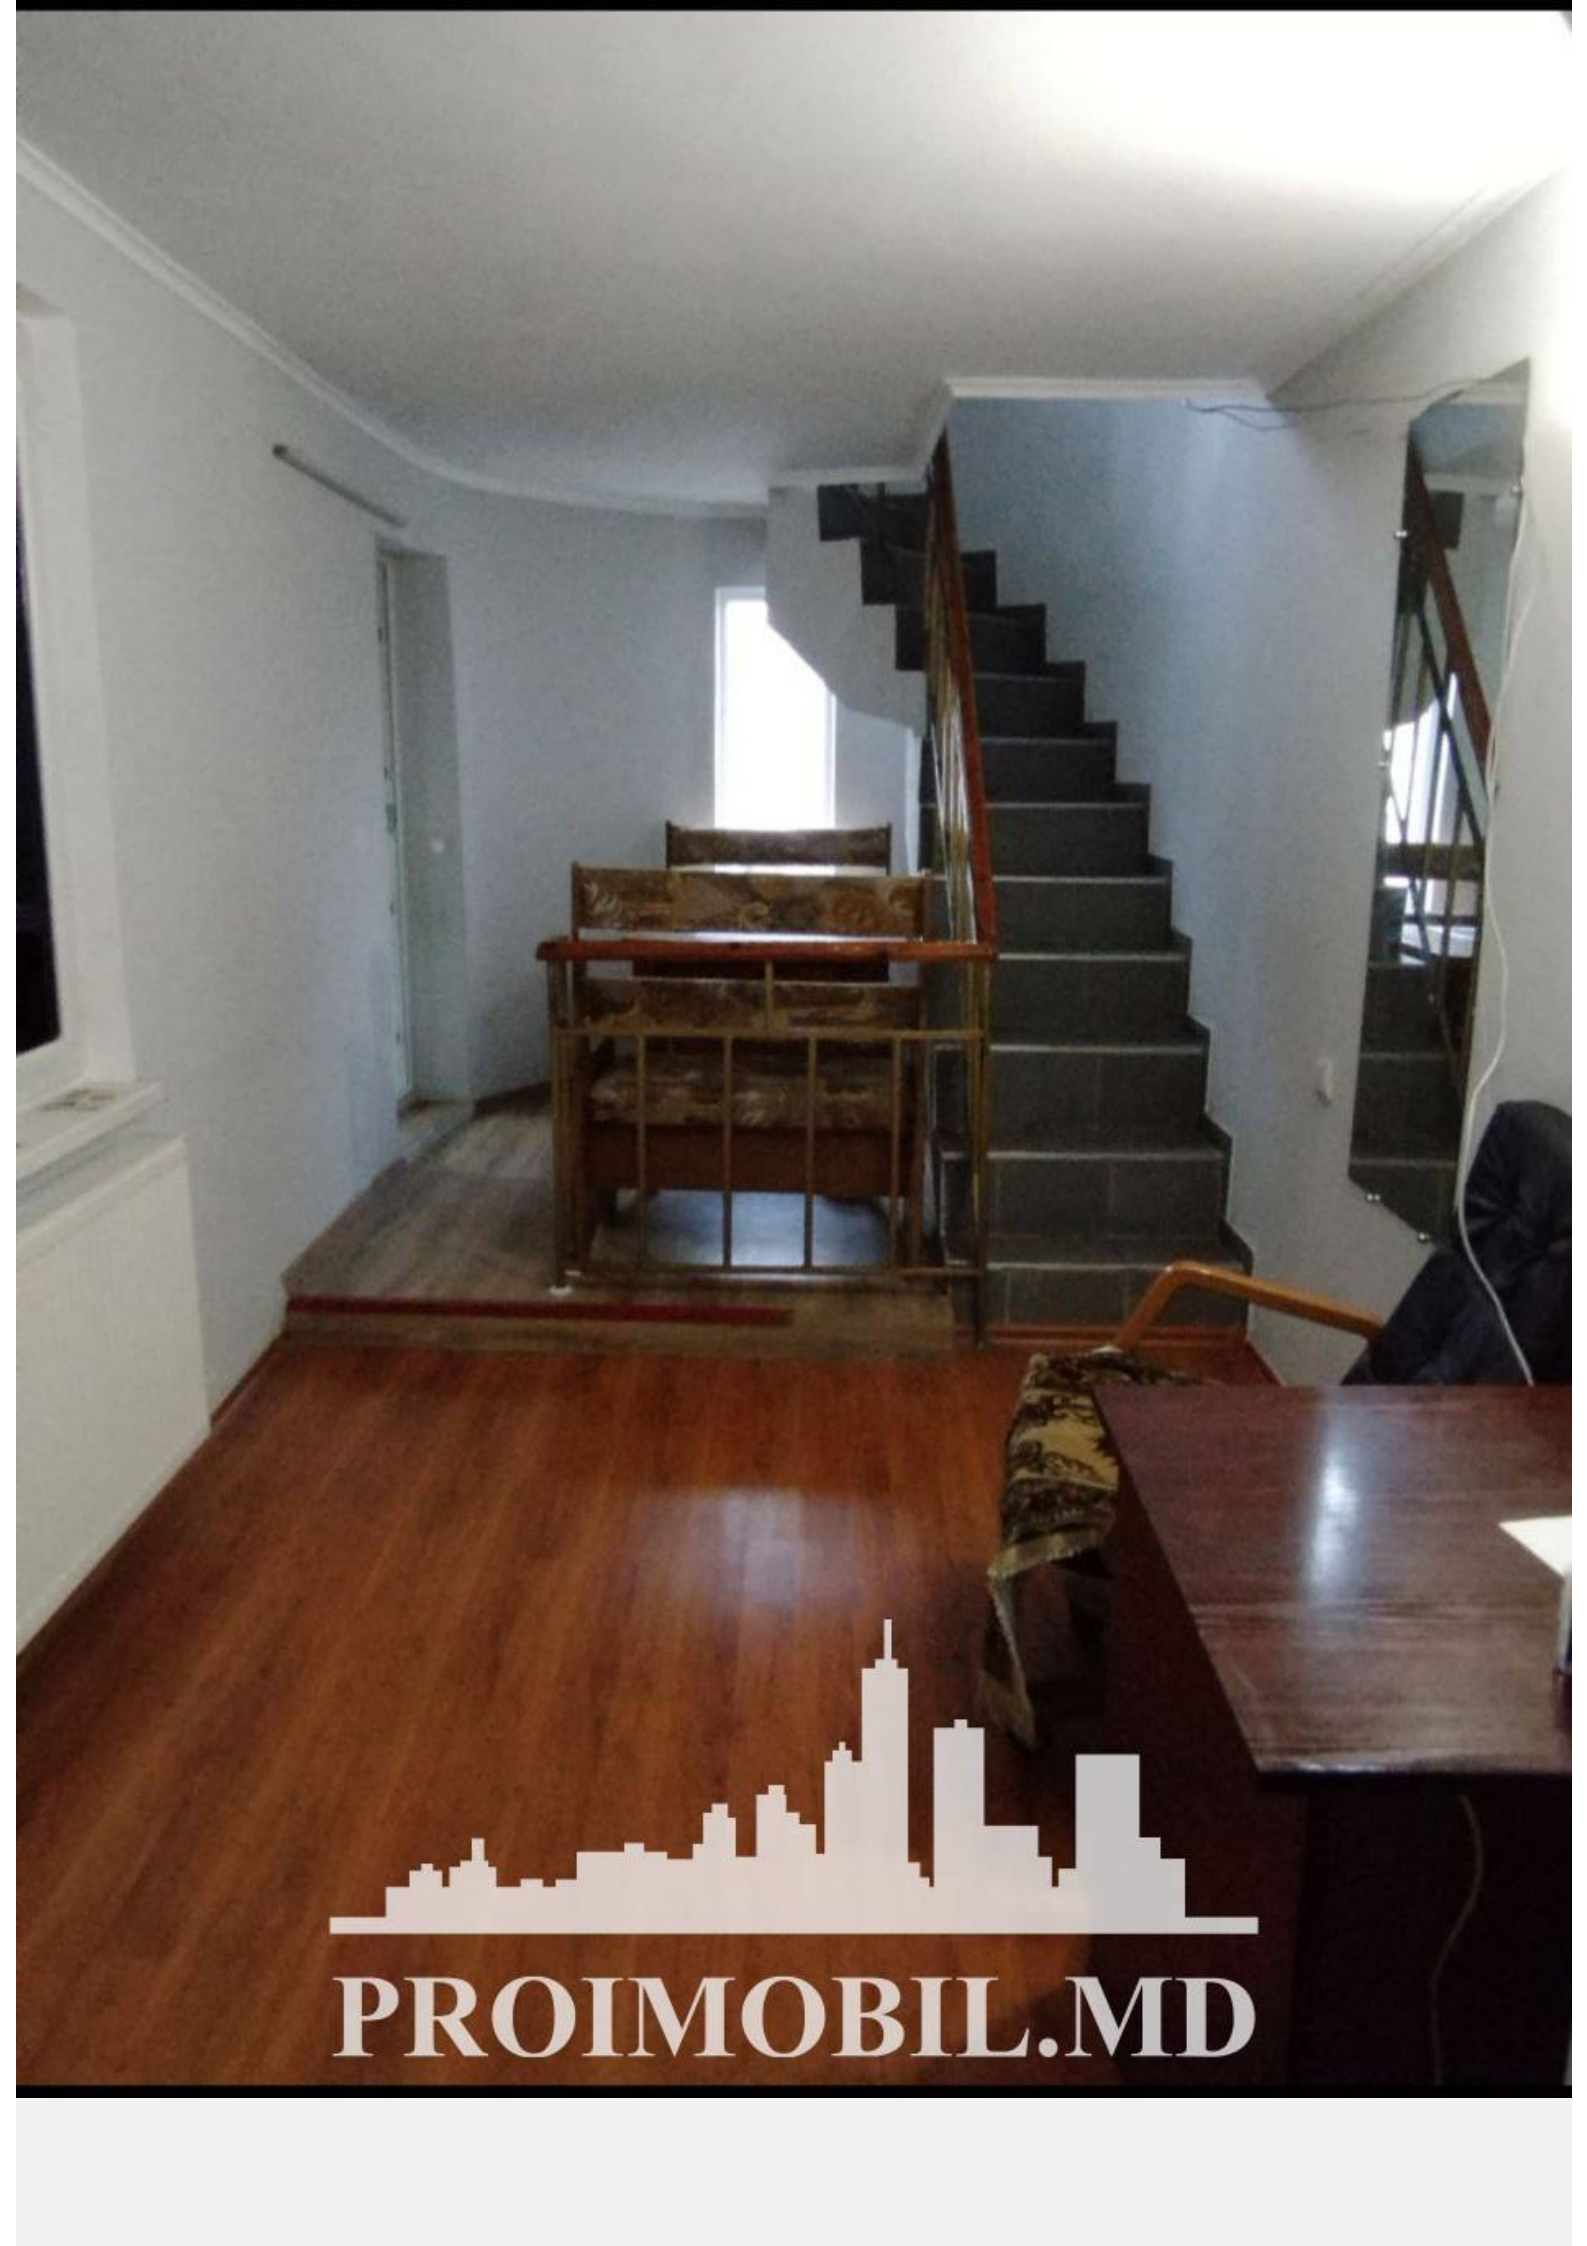

PROIMOBIL.MD