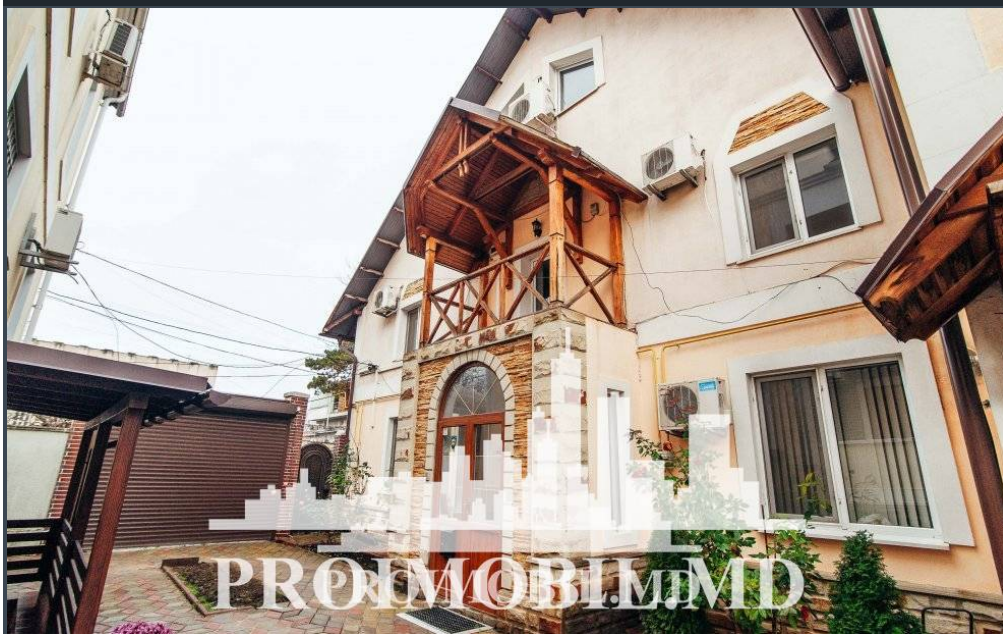

Chișinău, Centru - 3500€

Suprafața totală - 323 m²

Tip ofertă - Chirie

Camere - 6

Starea - Reparație euro

Grup sanitar - 4

Tip construcție - Nouă

Etaj - 3

Se oferă spre chirie spațiu pentru oficiu în 3 nivele, amplasat în sectorul Centru, str. 31 August. Suprafața totală de 323 mp. Potrivit pentru orice tip de activitate. Zonă cu trafic intens în apropiere de: magazin, spital, instituții de învățământ, etc