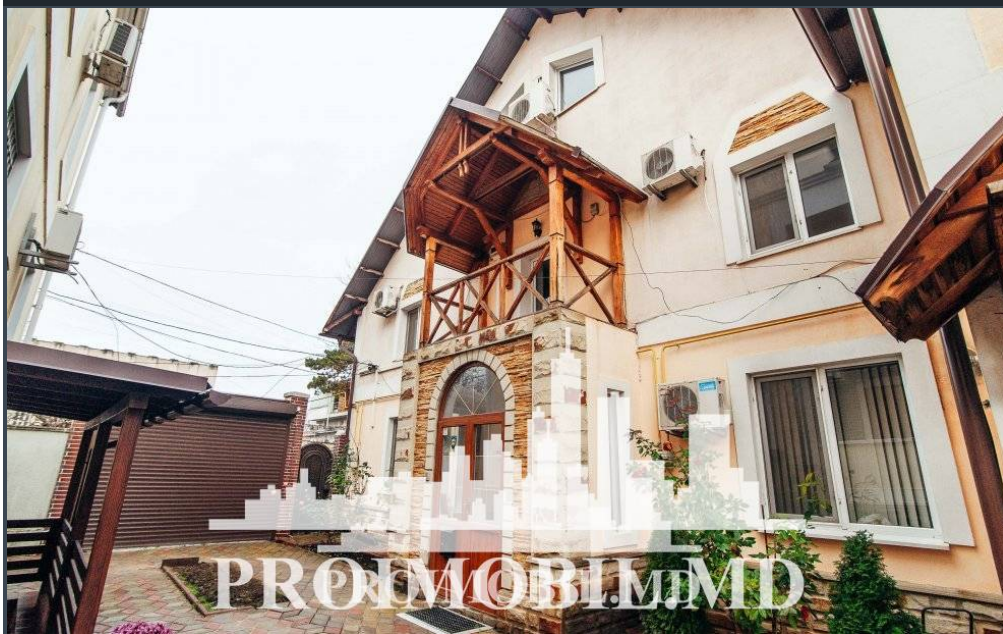

Chișinău, Centru - 3000€

Suprafața totală - 323 m<sup>2</sup>

Tip ofertă - Chirie

Camere - 6

Starea - Reparație euro

Grup sanitar - 4

Tip construcție - Nouă

Etaj - 3

Se oferă spre chirie spațiu pentru oficiu în 3 nivele, amplasat în sectorul Centru, str. 31 August. Suprafața totală de 323 mp. Potrivit pentru orice tip de activitate. Zonă cu trafic intens în apropiere de: magazin, spital, instituții de învățământ, etc