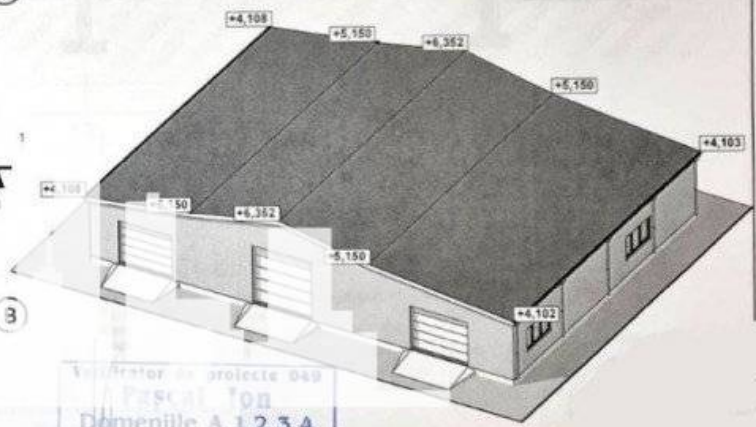

PROIMOBIL.MD

- 5. Căpriori 80x160 mm căptuși cu material termoizolant vată minerală - 160 mm
- 6. Barieră de vapori

Acoperiș 1 (tip 1) - date generale:

1. Ca învelitoare pentru acoperiș se folosește țiglă metalică. Suprafața țigle metalice - 662.31 m².
2. Sistemul pluvial al clădirii constă din jgheaburi și burlane din PVC - Ø10 cm. Cantitatea burlanelor - 10 buc.
3. De instalat: Jgheab - 44.8 m.l.
- Gură de scurgere pu burlan Ø10 cm - 10 buc.