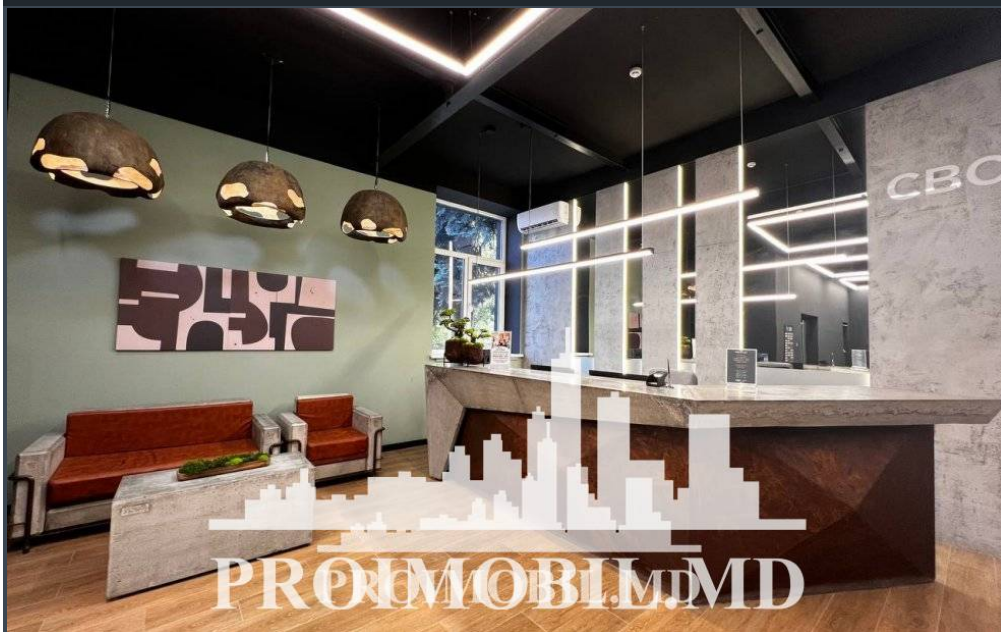

Chișinău, Centru - 2340€

Suprafața totală - 156 m2
Tip ofertă - Chirie
Camere - 1
Starea - Reparație euro
Grup sanitar - 1
Tip construcție - Nouă
Etaj - 1

Se oferă spre chirie spațiu pentru oficiu, amplasat în sect. Centru, str. Iuri Gagarin. Suprafața de 165 mp. Perfect pentru call centru, contabilitate, IT sau orice alt tip de activitate.