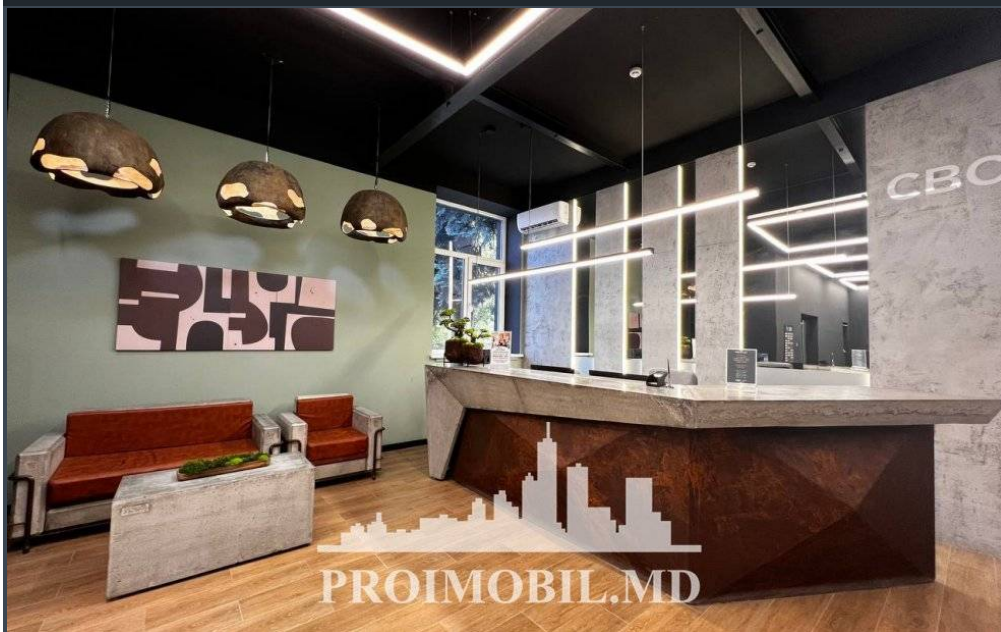

Chișinău, Centru - 2340€

Suprafața totală - 156 m<sup>2</sup>

Tip ofertă - Chirie

Camere - 1

Starea - Reparație euro

Grup sanitar - 1

Tip construcție - Nouă

Etaj - 1

Se oferă spre chirie spațiu pentru oficiu, amplasat în **sect. Centru, str. Iuri Gagarin**. Suprafața de **165 mp.** Perfect pentru call centru, contabilitate, IT sau orice alt tip de activitate.

\* Zona de recepție