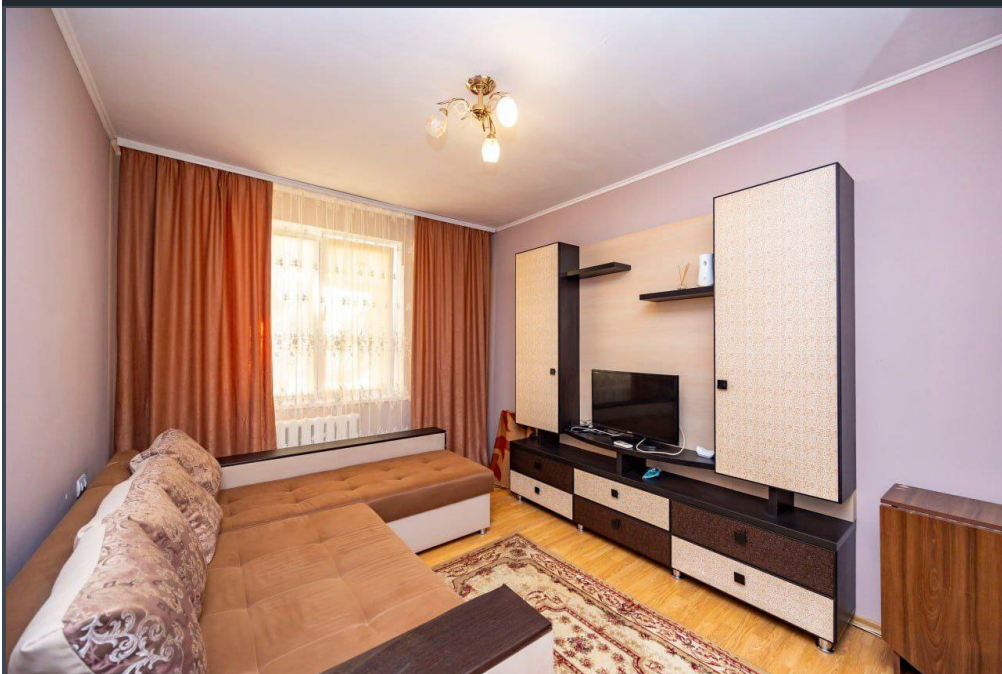

Chișinău, Râșcani - 520€

Suprafața totală - 60 m²
Tip ofertă - Chirie
Camere - 2
Starea - Reparație euro
Grup sanitar - 1
Tip construcție - Veche
Etaj - 5
Etaje - 5
Balcon - 1
Dormitoare - 2
Înălțimea tavanului - 0.00
Planul clădirii - IND (individual)
Loc de parcare - Deschisă

Spre chirie se oferă apartament în **sect. Râșcani, str. Matei Basarab.**

Suprafața totală de **40 mp**, etajul 5 din 5.

Compartimentat în: 2 dormitoare, bucătărie, bloc sanitar, balcon, antreu.

Dotări și finisaje: