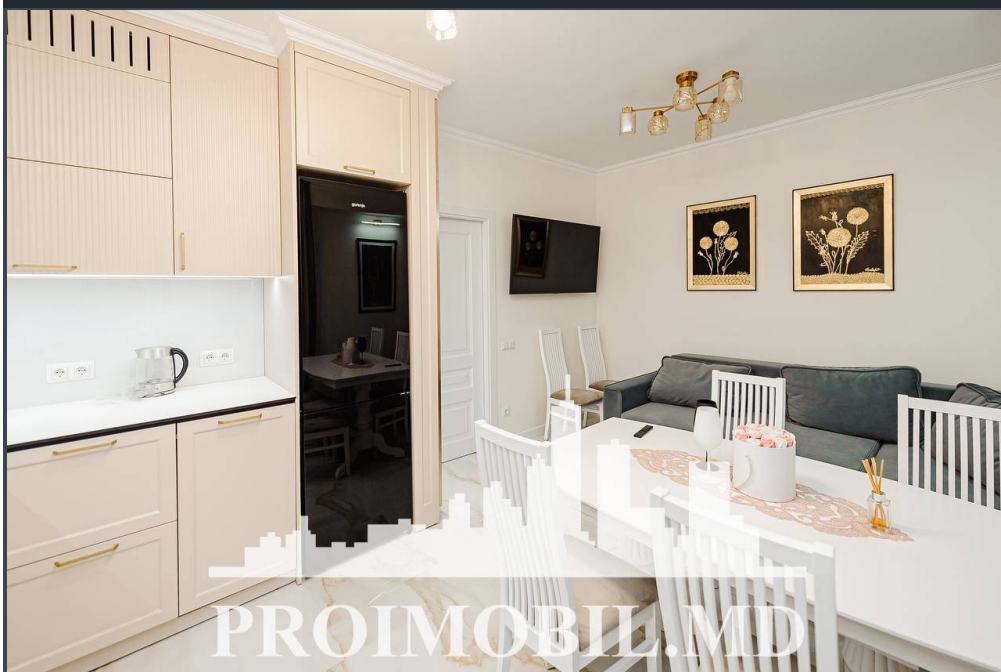

Chișinău, Centru - 1400€

Suprafața totală - 70 m<sup>2</sup>  
Tip ofertă - Chirie  
Camere - 2  
Starea - Reparație euro  
Grup sanitar - 1  
Tip construcție - Nouă  
Etaj - 7  
Etaje - 9  
Dormitoare - 2  
Înălțimea tavanului - 0.00  
Planul clădirii - IND (individual)  
Loc de parcare - Subterană

Spre chirie se oferă apartament în **sect. Centru, str. Pantelimon Halipa.**

Suprafața totală de **70 mp, etajul 7 din 9.**

**Compartimentat în:** 2 dormitoare, living, bucătărie, bloc sanitar, antreu.

**Dotări și finisaje:**